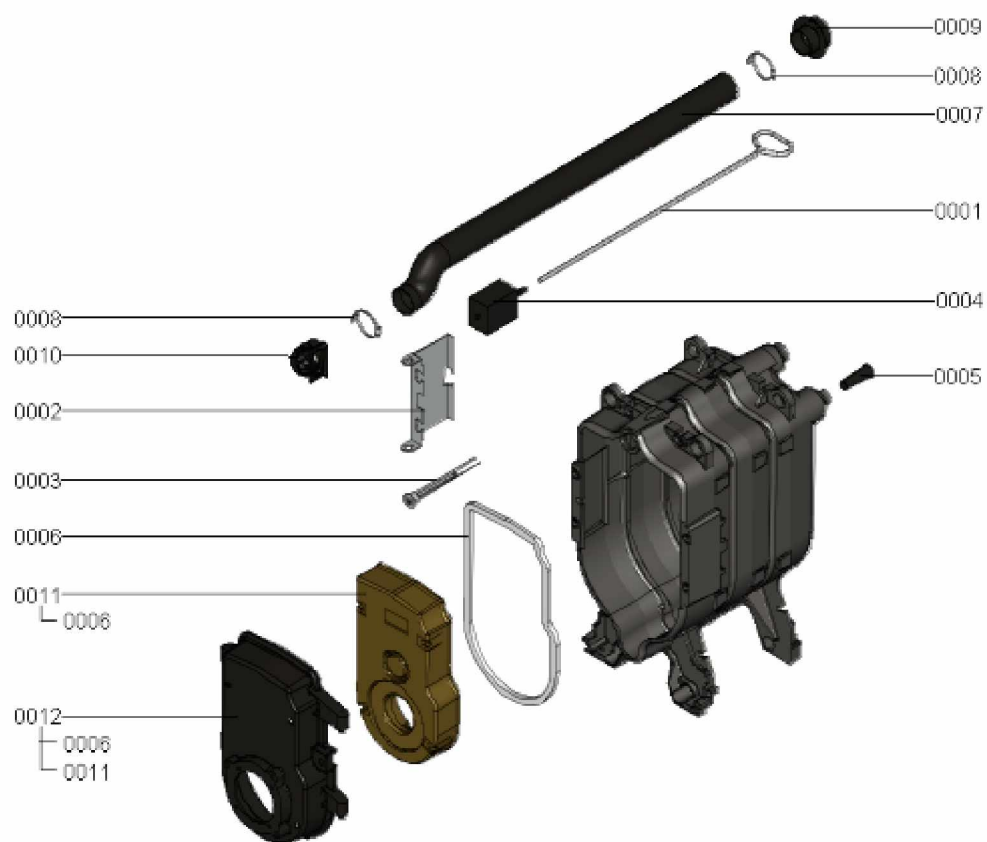

1.2. Graphique 7115542