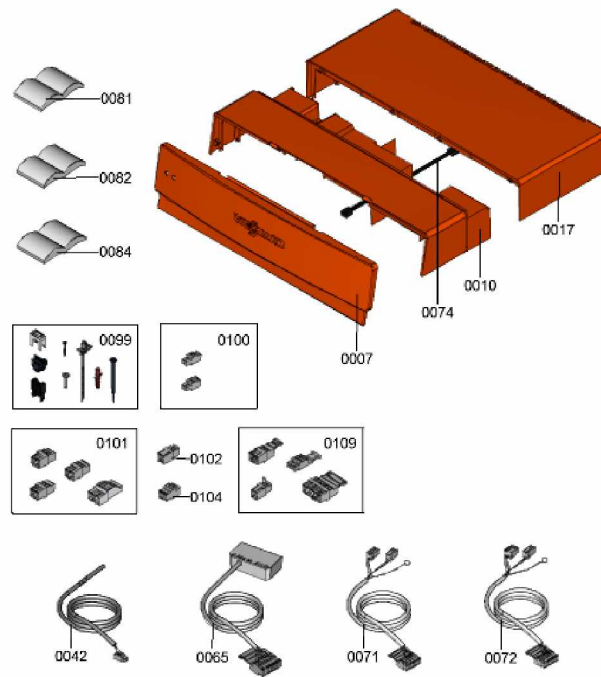

1.2. Graphique 7115511