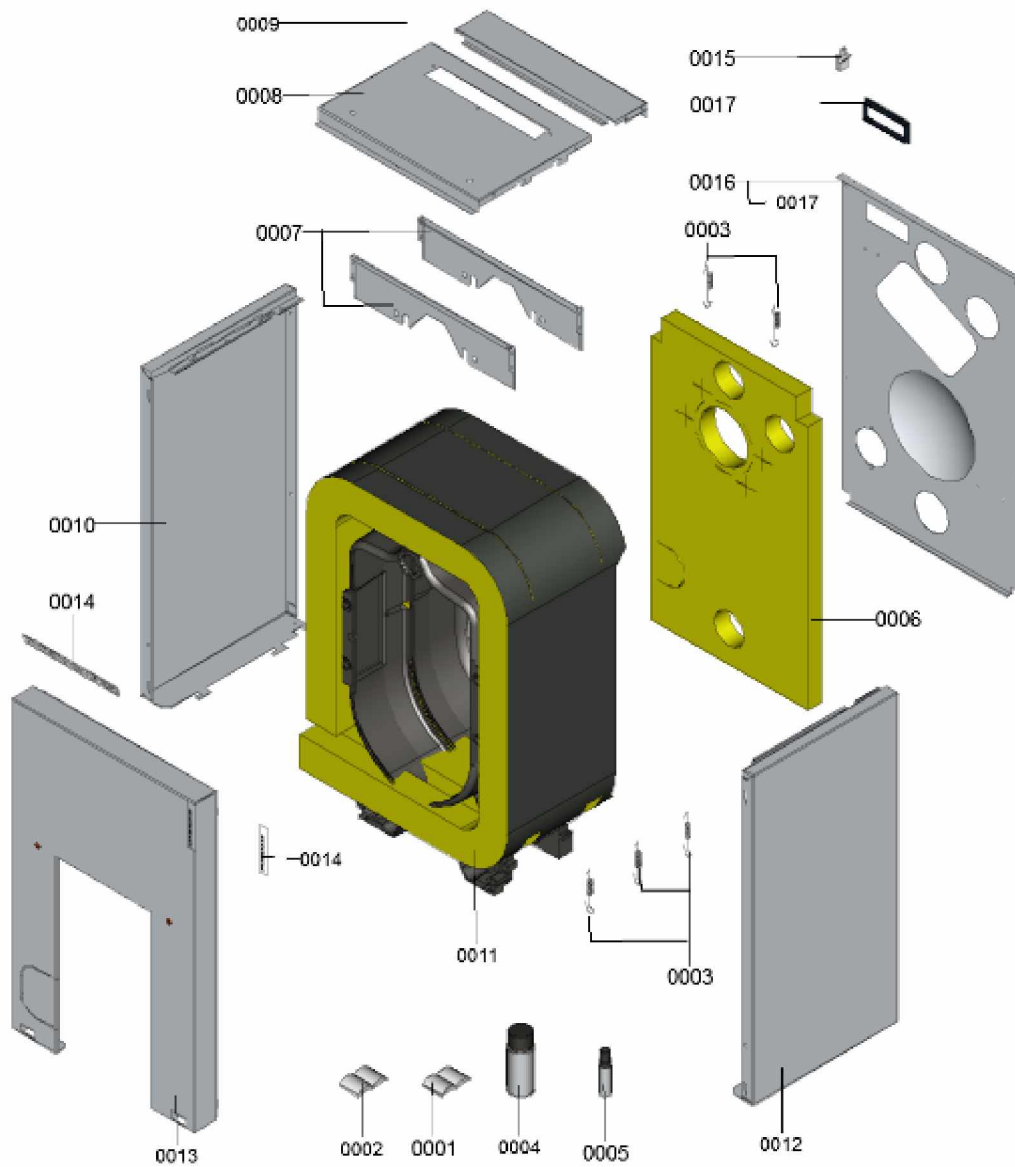

1.2. Graphique 7115546

1. Liste des pièces 7115511 Partie inf. boîtier/Platine

1.1. Liste des pièces

Position	N° produit.	Désignation	GrpMat	Quantité	Prix catalogue / pc.
0007	7824000	Cache frontal	752	1	56.00 EUR
0010	7824001	Cache façade NRC	752	1	70.00 EUR
0017	7824003	Trappe arrière NRC	752	1	70.00 EUR
0042	7438702	Sonde de temp. à immersion NTC 10 kohm	734	1	89.00 EUR
0065	7823562	Câble brûleur n° 41	752	1	49.00 EUR
0071	7819299	Câble alimentation brûleur Vitogas n°41	752	1	49.00 EUR
0072	7823813	Câble brûleur Nr.41 6-pol. I=1595	752	1	29.00 EUR
0074	7824011	Câble de liaison module de commande	752	1	18.10 EUR
0081	5581665	Bed.anl. Vitotronic 100 KC2B/KC4B	925	1	Sur demande
0082	5581681	Kurz-Bed.anl. Vitotronic 100 KC4B	T6603	1	Sur demande
0084	5727175	NM-MT Vitotronic 100 KC2B	925	1	Sur demande
0099	7824020	Accessoires visserie	752	1	21.00 EUR
0100	7837104	Fiches basses tensions 1 et 2	752	1	29.00 EUR
0101	7837105	Fiches 20,21,28,96	752	1	29.00 EUR
0102	7824017	Connecteur 2 pôles X12	752	1	14.00 EUR
0104	7817229	Connecteur enfichable 40 (3 pièces)	752	1	14.00 EUR
0109	7817230	Fiches N° 41,90,151,191	752	1	29.00 EUR