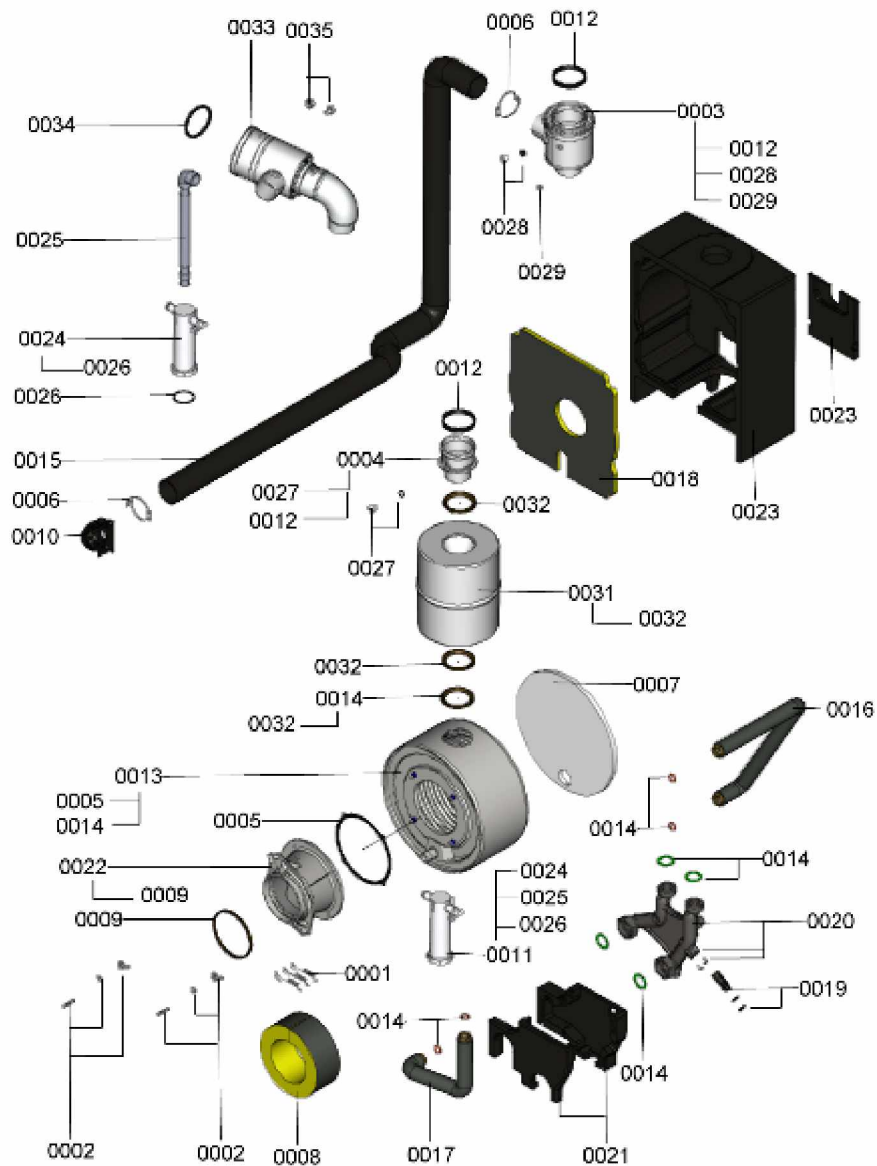

1.2. Graphique 7115544