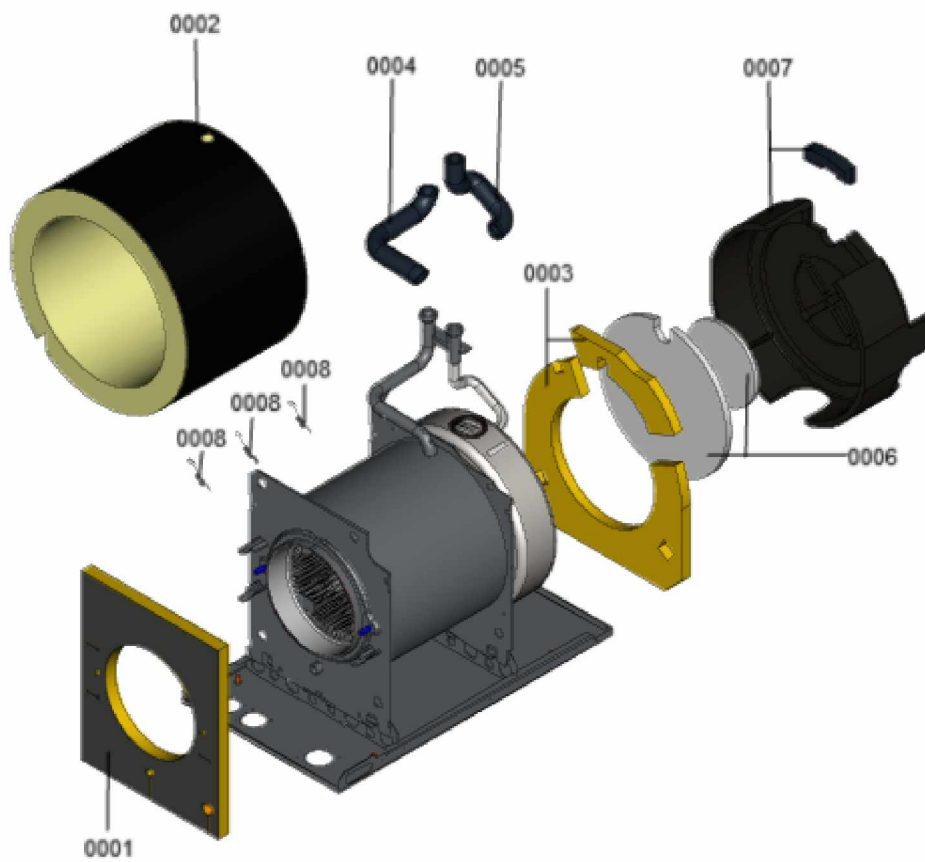

1.2. Graphique 7911674