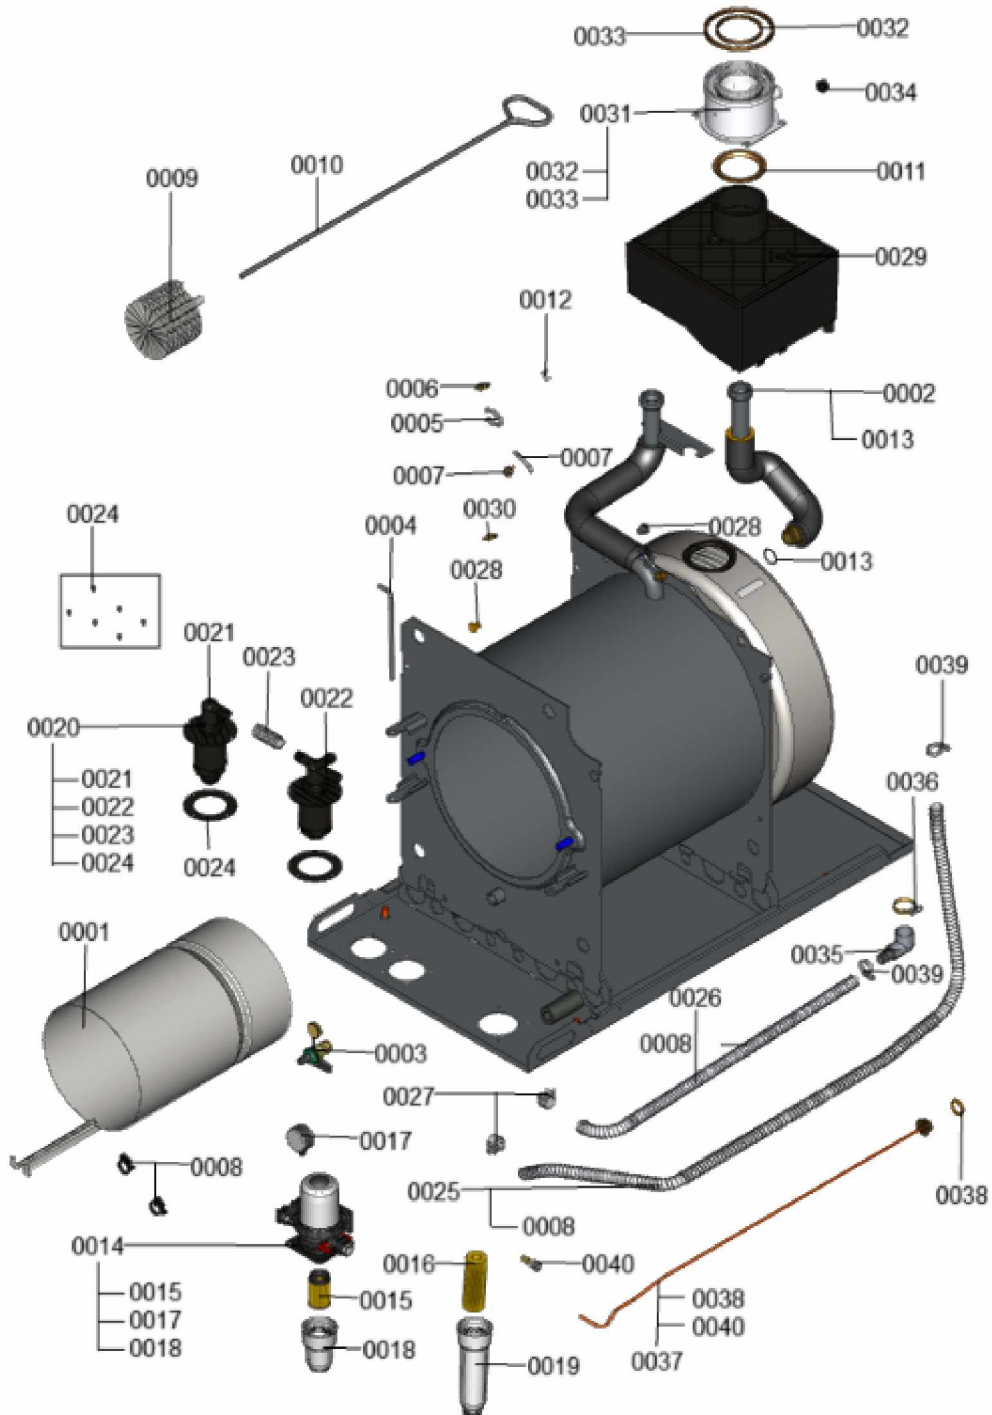

1.2. Graphique 7911687