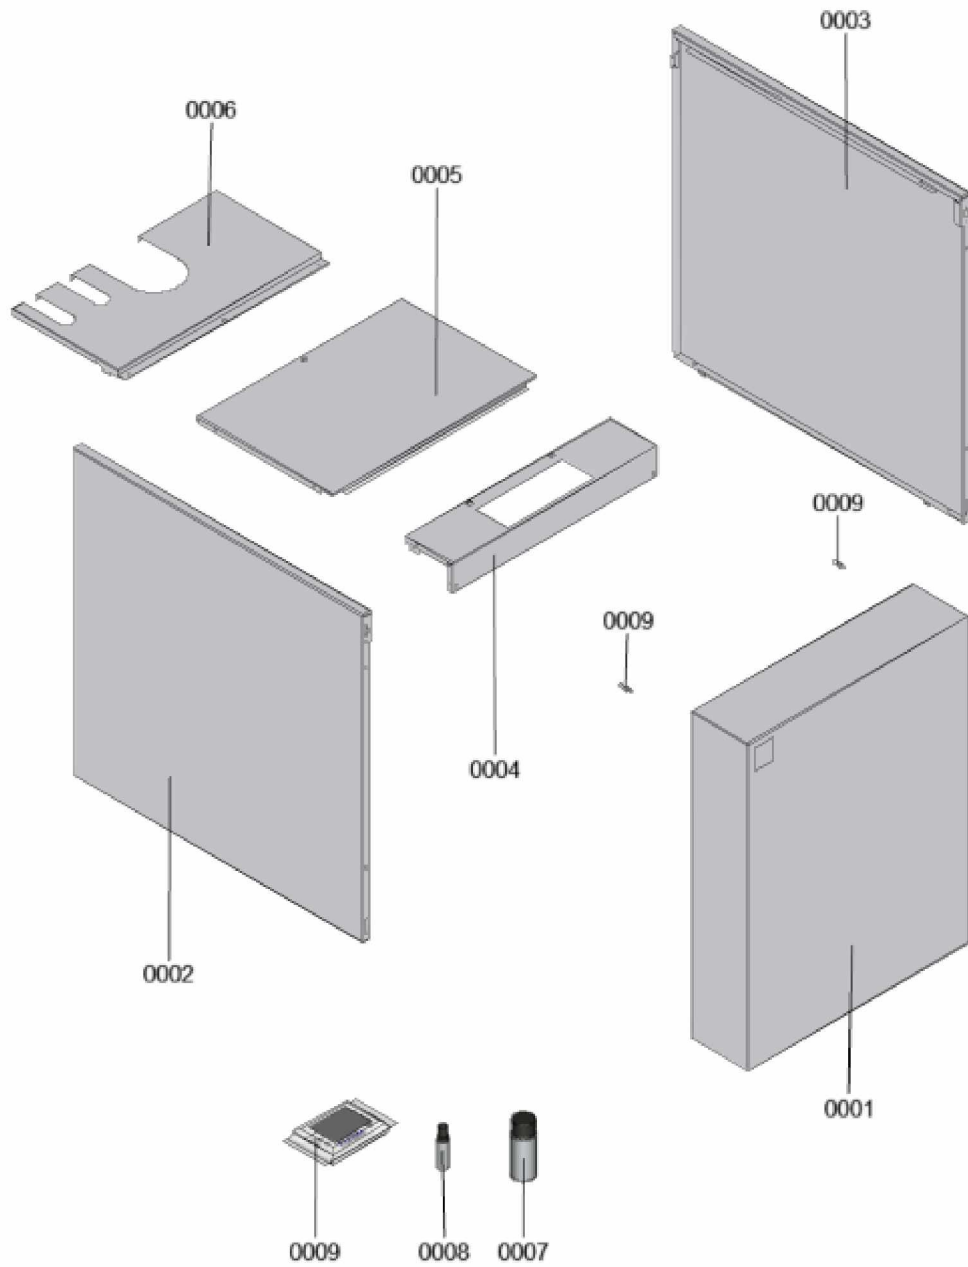

1.2. Graphique 7911657