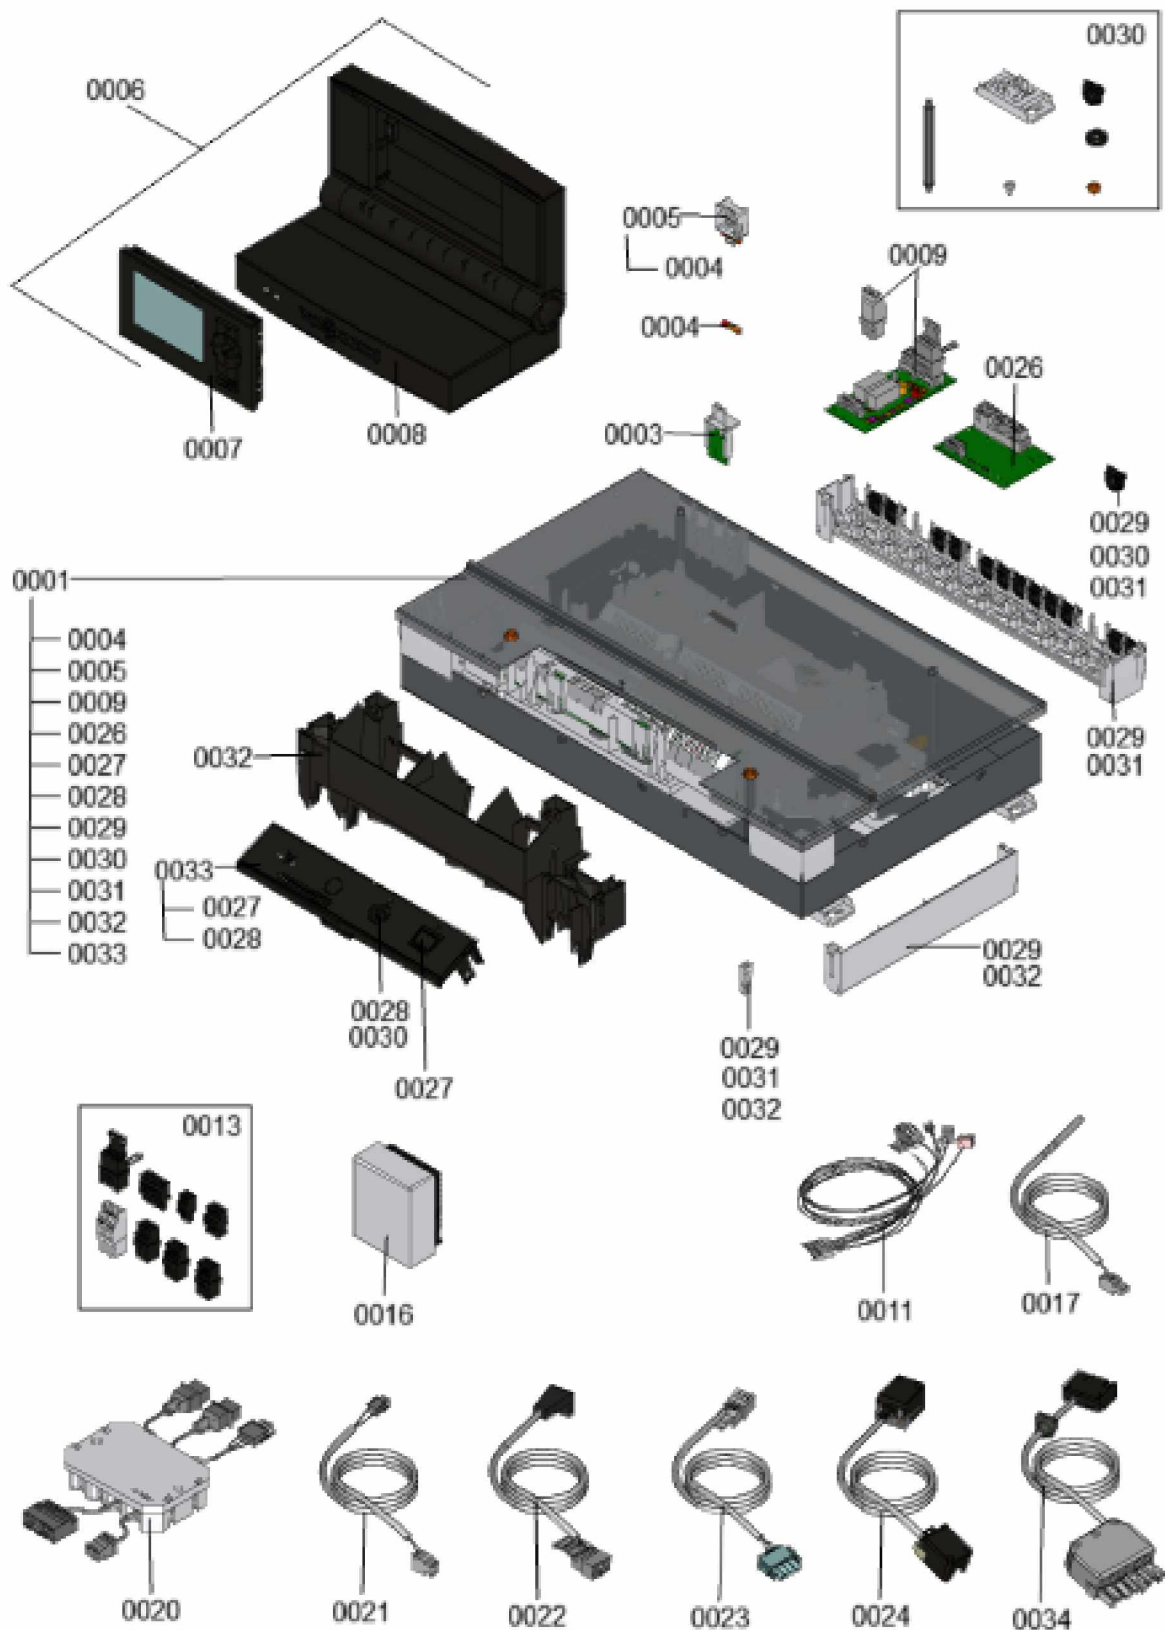

1.2. Graphique 7911444