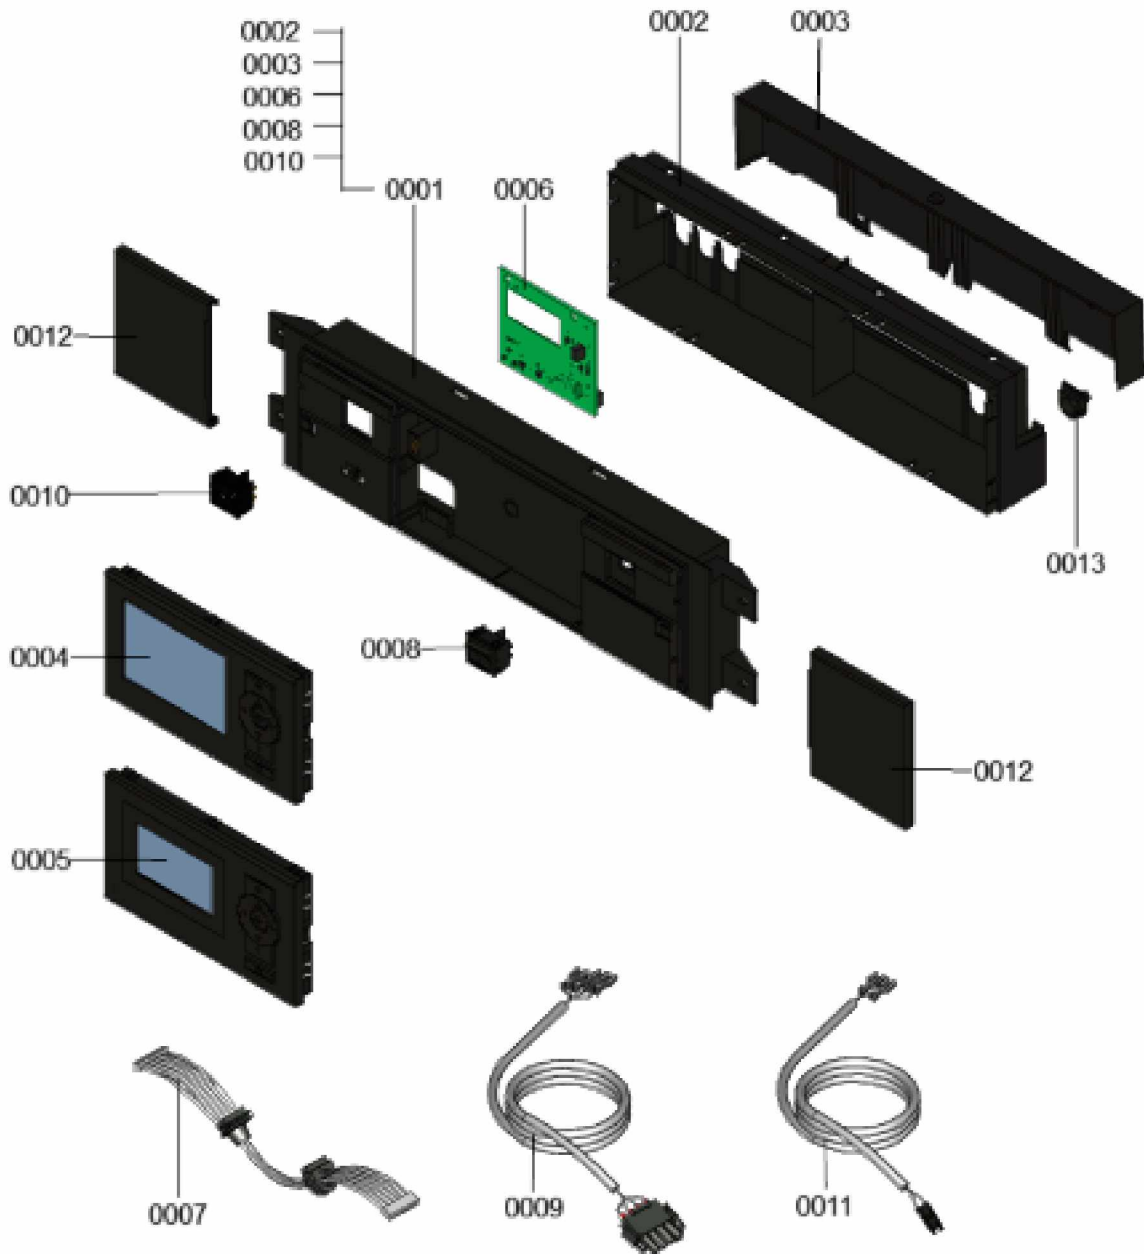

1.2. Graphique 7360247