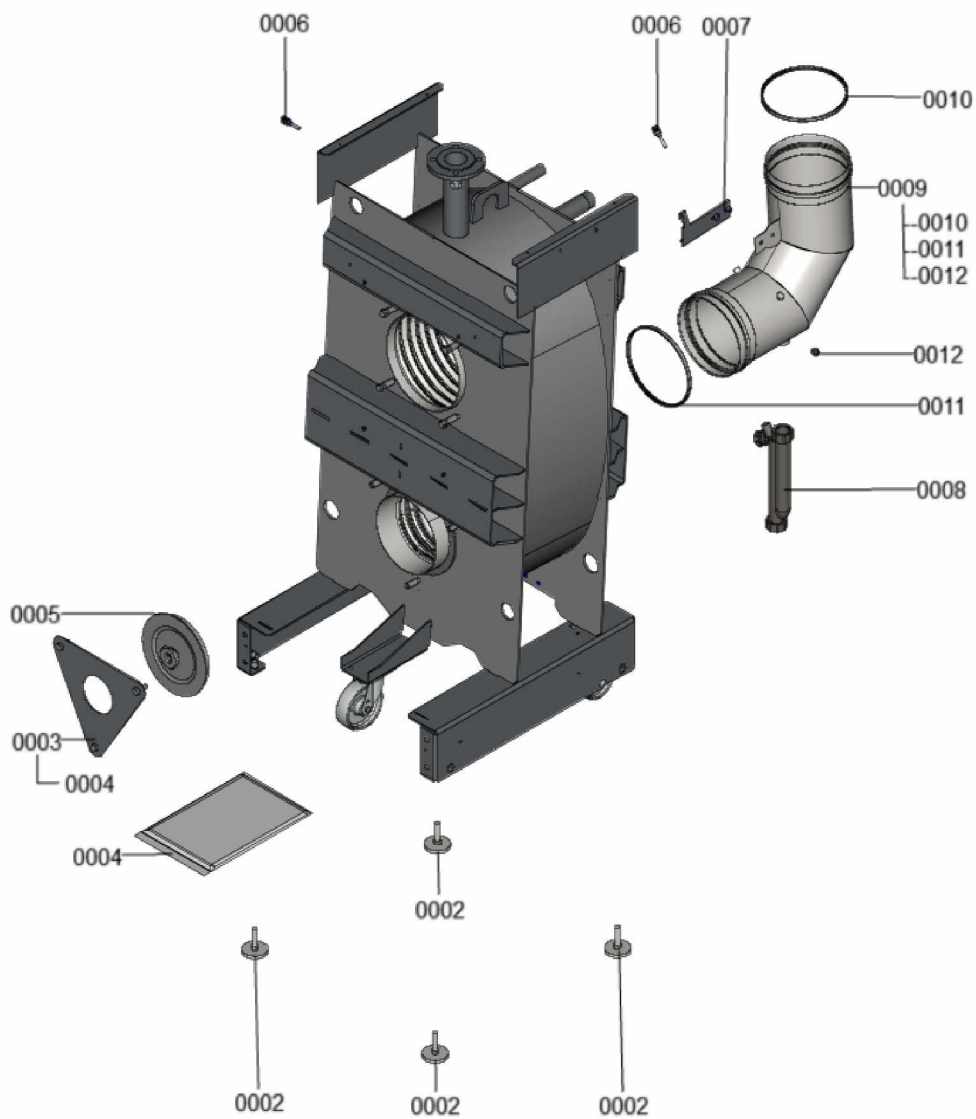

1.2. Graphique 7360282