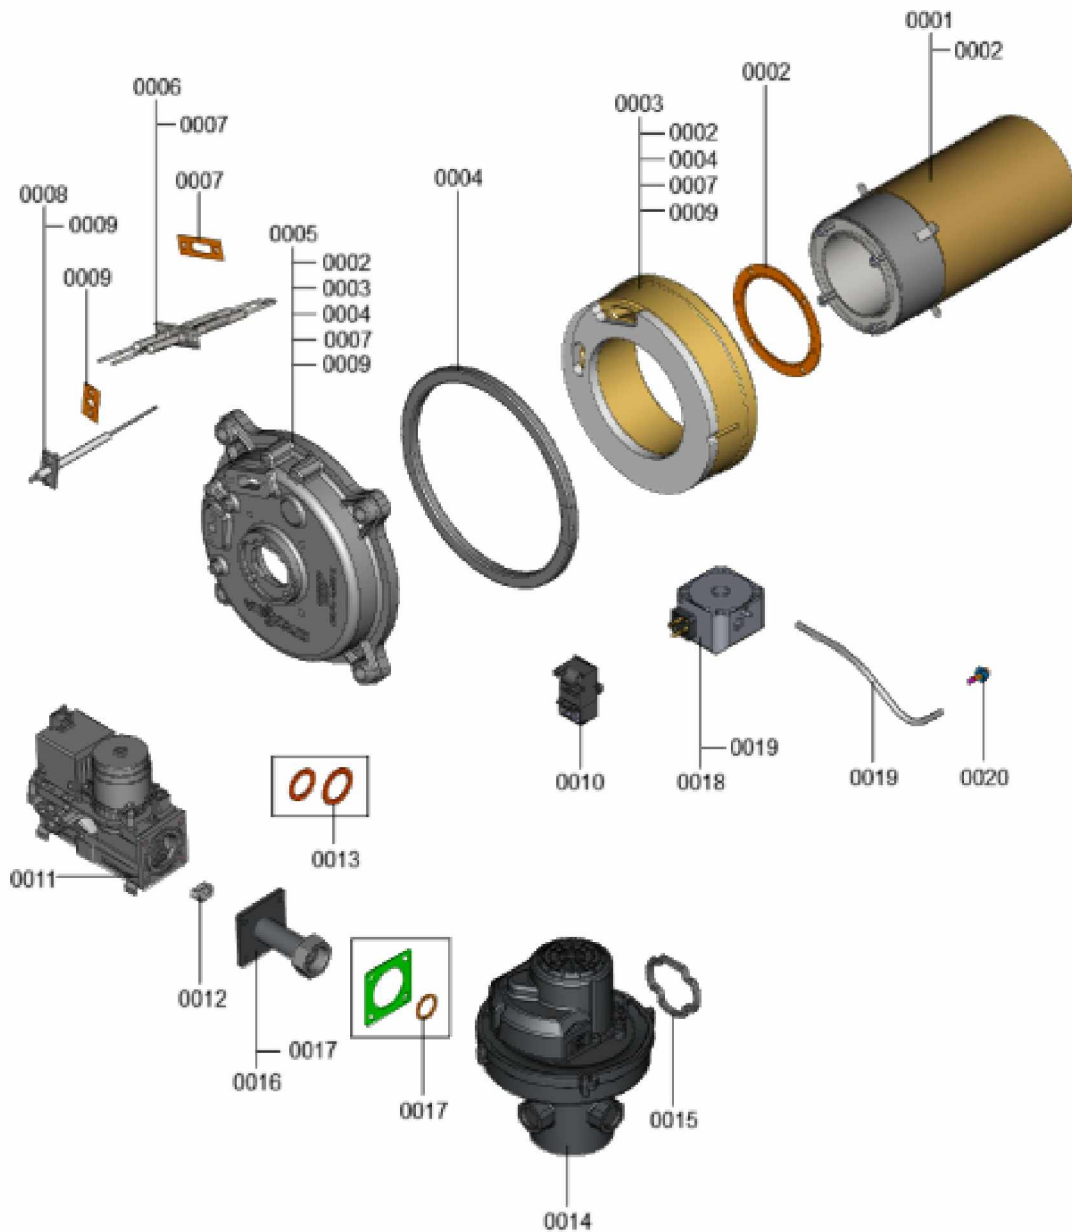

1.2. Graphique 7360081