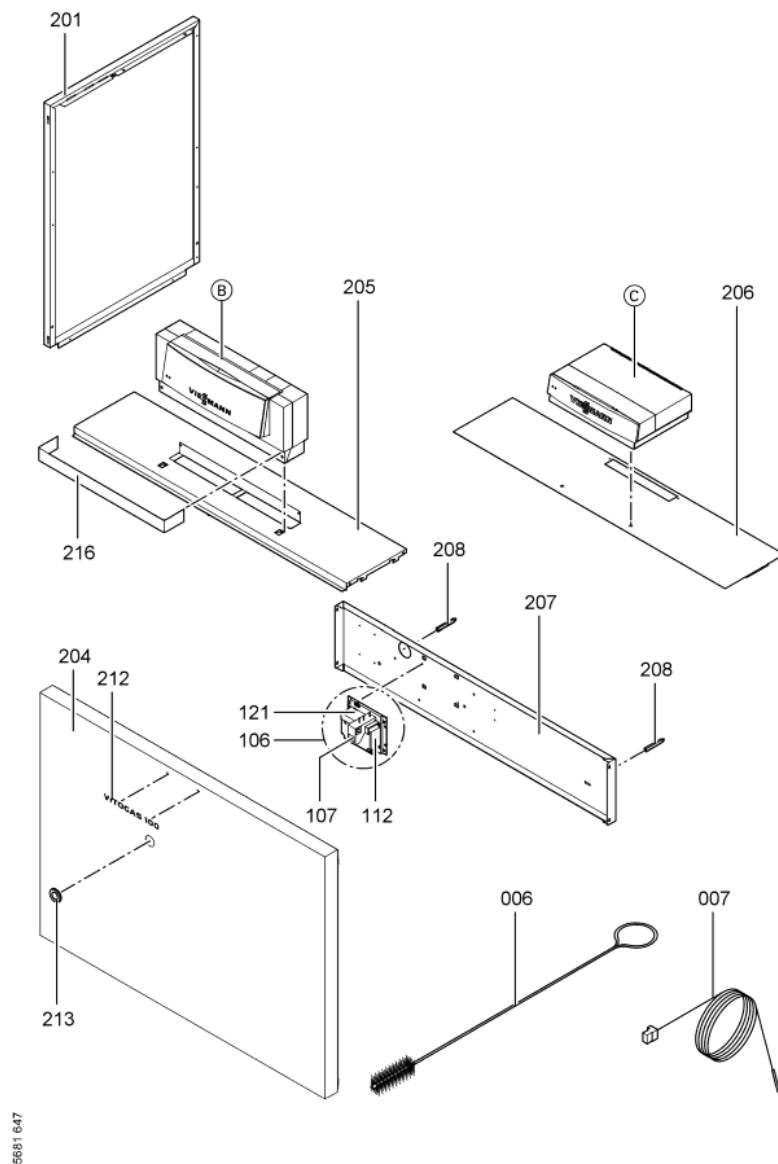

1.2. Graphique 7198341