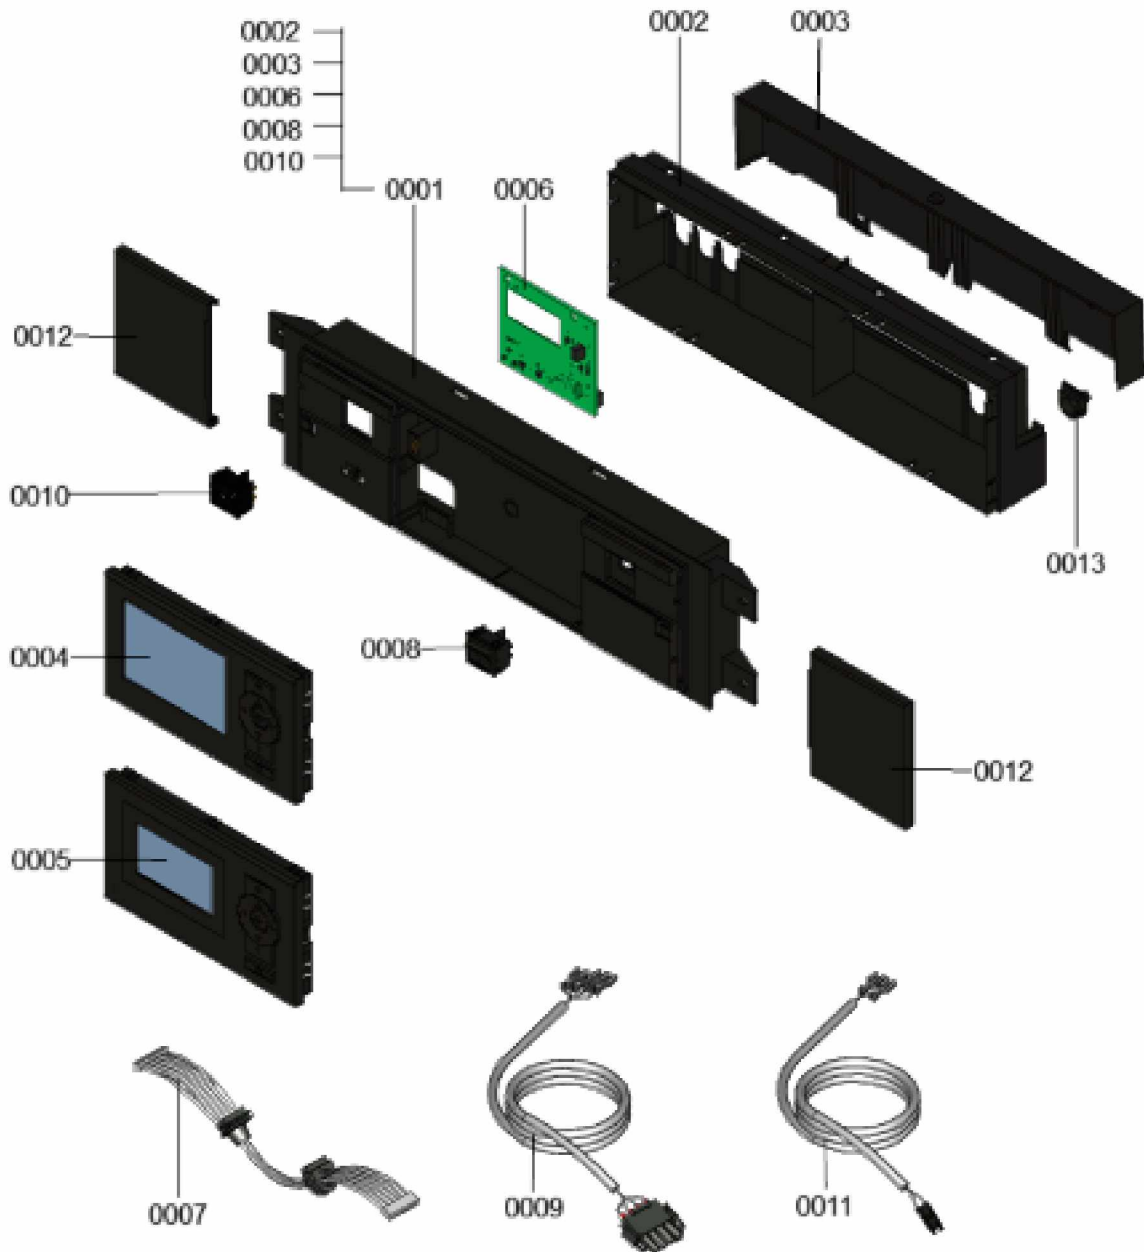

1.2. Graphique 7360202

1. Liste des pièces 7360247 Panneau

1.1. Liste des pièces

Position	N° produit.	Désignation	GrpMat	Quantité	Prix catalogue / pc.
0001	7863415	Module de commande	754	1	166.00 EUR
0002	7863491	Cache module de commande	754	1	31.00 EUR
0003	7863490	Couvercle cache module de commande	754	1	34.00 EUR
0004	7862296	Vitotronic 200 HO1B	754	1	397.00 EUR
0005	7661174	Vitotronic 100 type HC1B	648	1	286.00 EUR
0006	7855816	Platine SA168 A10	754	1	186.00 EUR
0007	7863410	Nappe de câbles avec manchons pour câble	754	1	12.70 EUR
0008	7834771	Interrupteur d'alimentation électrique	752	1	20.00 EUR
0009	7863413	Câble d'alimentation électrique interne	754	1	13.30 EUR
0010	7863414	Touche Reset	754	1	13.30 EUR
0011	7863411	Câble touche Reset	754	1	10.00 EUR
0012	7855813	Cache coulissant droite/gauche	754	1	13.30 EUR
0013	7841482	Inserts de câble (10 pièces)	752	1	20.00 EUR

1.2. Graphique 7360247

1. Liste des pièces 7360281 Chaudière

1.1. Liste des pièces

Position	N° produit.	Désignation	GrpMat	Quantité	Prix catalogue / pc.
0002	7818798	Pied réglable (1 pièces) Vitocell	749	1	6.50 EUR
0003	7858093	Tôle de sécurité	754	1	23.00 EUR
0004	7859342	Jeu d'accessoires pour tôle de sécu	754	1	33.00 EUR
0005	7855626	Couvercle avec joint de serrage	754	1	183.00 EUR
0006	7856699	Sonde de température NTC DUPLEX 10K1	754	1	52.00 EUR
0007	7856855	Tôle de fixation	754	1	33.00 EUR
0008	7828796	Siphon	754	1	32.00 EUR
0009	7856697	Manchette de raccordement à la chaudière	754	1	213.00 EUR
0010	7867068	Bague d'étanchéité à double lèvres DN200	754	1	66.00 EUR
0011	7867067	Bague d'étanchéité à double lèvres DN206	754	1	66.00 EUR
0012	7868495	Bouchon KAS	754	1	8.00 EUR