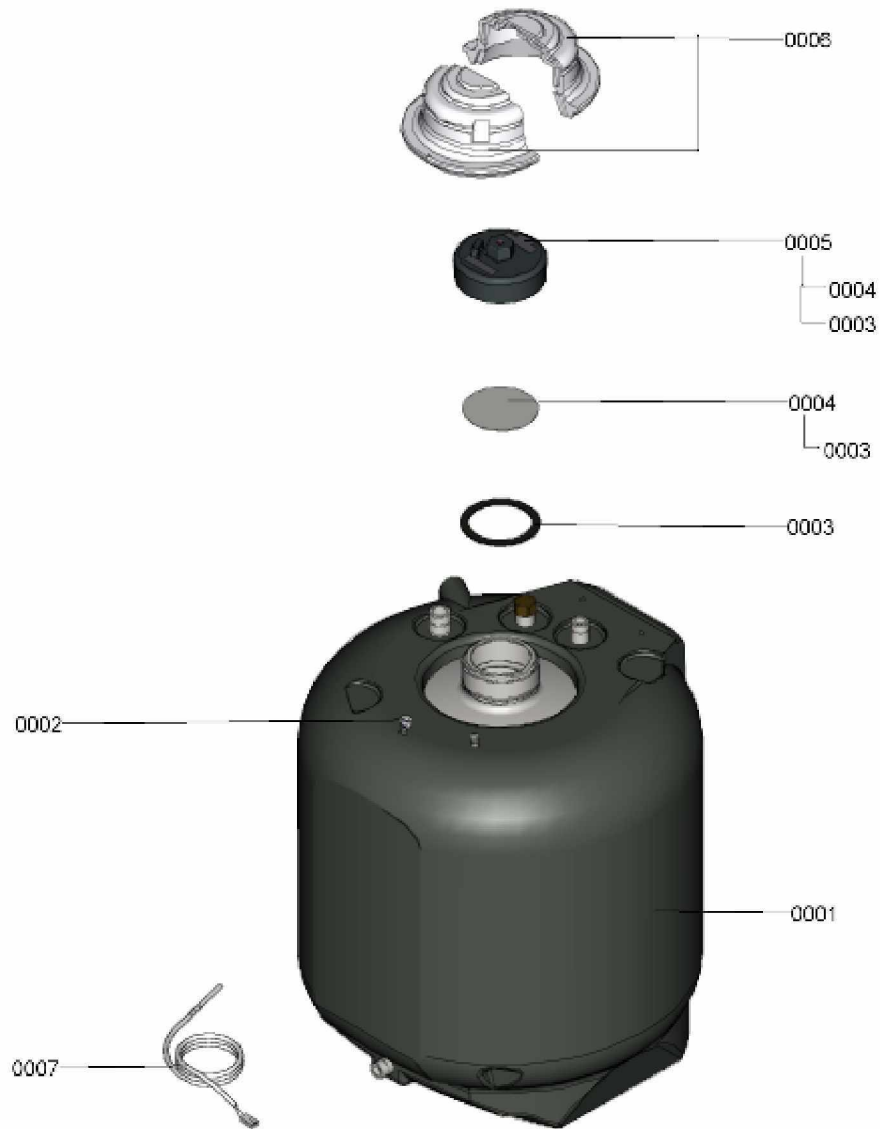

1.2. Graphique 7124533

1. Liste des pièces 7115759 Ballon

1.1. Liste des pièces

Position	N° produit.	Désignation	GrpMat	Quantité	Prix catalogue / pc.
0001	7831726	Ballon 100L inox	754	1	1,663.00 EUR
0002	7819661	Serre câble	749	1	6.20 EUR
0003	7819666	Joint Horicell/Verticell/Vitocell 300	749	1	13.30 EUR
0004	7819646	Disque de maintien pour joint boiler 4"	749	1	20.00 EUR
0005	7819665	Trappe de visite réservoir 4"	749	1	72.00 EUR
0006	7831728	Isolant 4"	754	1	27.00 EUR
0007	7834379	Sonde ECS NTC 10k	754	1	84.00 EUR

1.2. Graphique 7115759

1. Liste des pièces 7121238 Hydraulique

1.1. Liste des pièces

Position	N° produit.	Désignation	GrpMat	Quantité	Prix catalogue / pc.
0001	7832348	Coquille isolante échangeur à plaques	754	1	42.00 EUR
0002	7827943	Clips D=8 (5 pièces)	754	1	8.70 EUR
0005	7832349	Isolant échangeur à plaques	754	1	42.00 EUR
0006	7836369	Module hydraulique retour	754	1	49.00 EUR
0007	7828042	Bouchon D=8/ D=10	754	1	14.00 EUR
0008	7831659	Echangeur à plaques CB10-26	754	1	131.00 EUR
0009	7827944	Clip D=10 (5 pièces)	754	1	11.30 EUR
0011	7827932	Moteur pas à pas	754	1	75.00 EUR
0012	7827933	Joint profilé (4 pièces)	754	1	9.40 EUR
0013	7819967	Sonde de température	754	1	49.00 EUR
0014	7836283	Module hydraulique départ	754	1	152.00 EUR
0015	7826216	Joints torique 9,6 x 2,4 (5pcs)	754	1	13.60 EUR