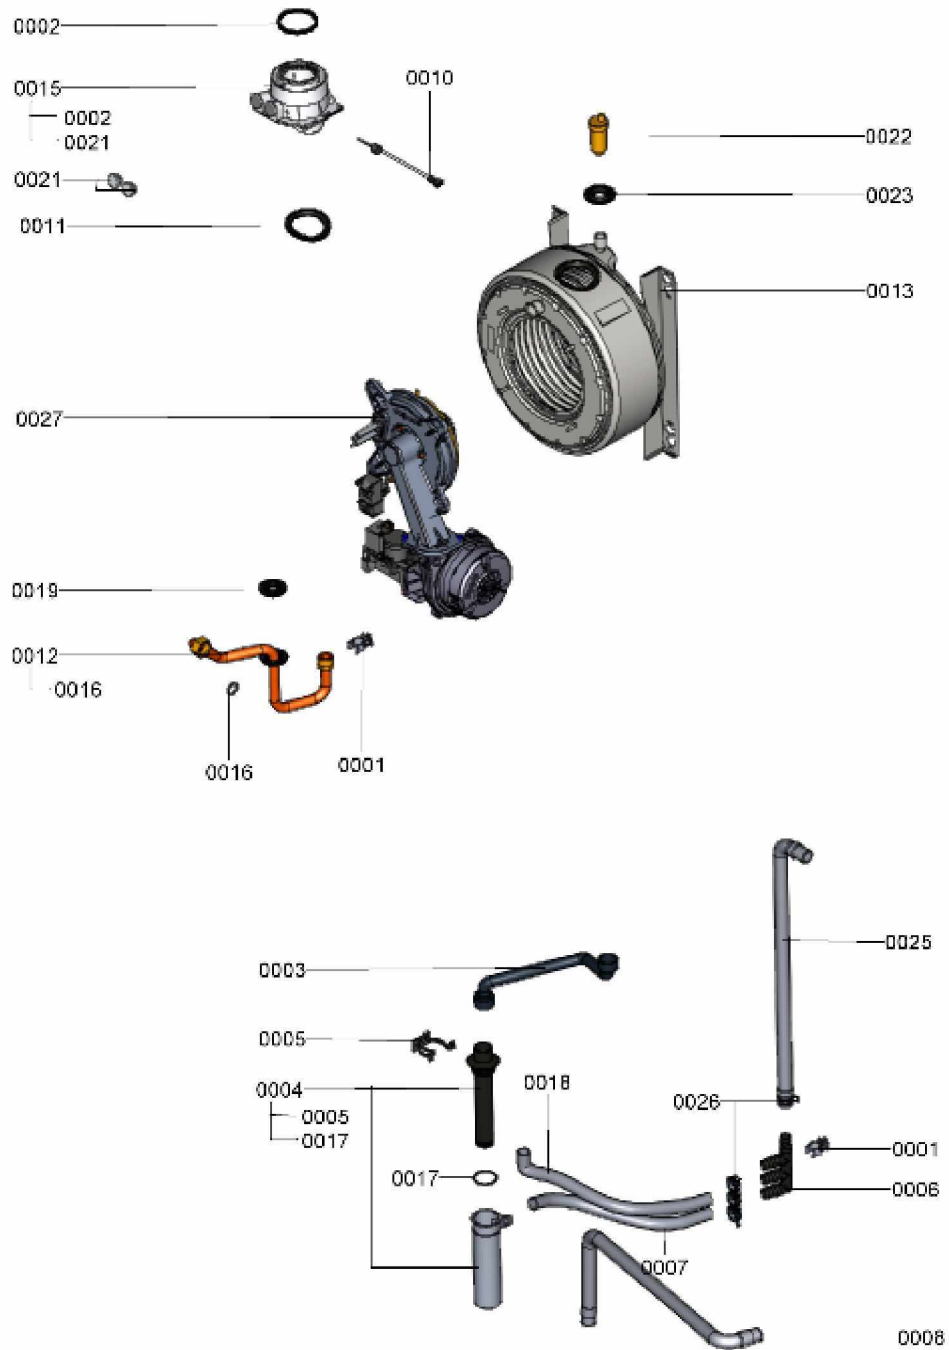

1.2. Graphique 7121247