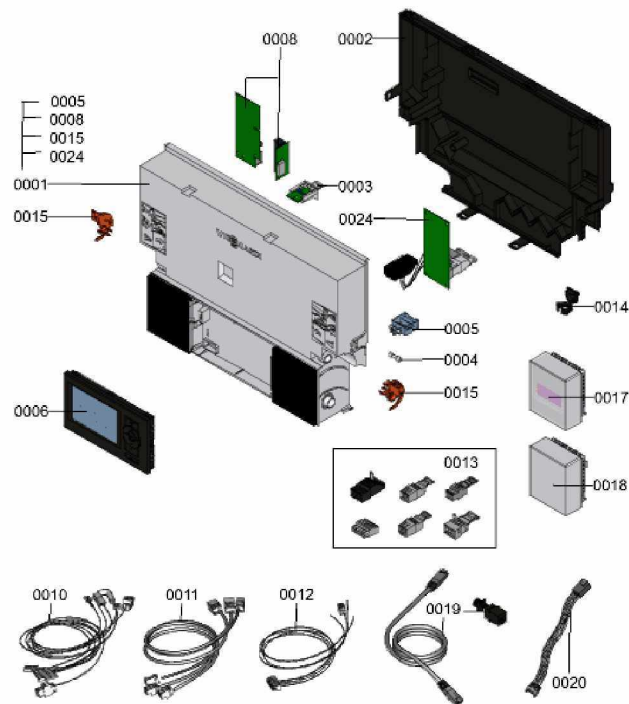

1.2. Graphique 7121243

1. Liste des pièces 7124533 Régulation

1.1. Liste des pièces

Position	N° produit.	Désignation	GrpMat	Quantité	Prix catalogue / pc.
0001	7841878	Régulation VBC132-D30.3xx	754	1	627.00 EUR
0002	7835808	Paroi arrière	754	1	57.00 EUR
0003	7841977	Fiche de codage 2459:0101	754	1	27.00 EUR
0004	7404365	Fusible T 6,3A/250V (10 pièces)	754	1	7.10 EUR
0005	7823502	Porte fusible 6,3 AT	754	1	6.70 EUR
0006	7863703	Vitotronic 200 HO1C	754	1	479.00 EUR
0008	7841623	Platine sonde UI100-B30	752	1	278.00 EUR
0010	7837931	Nappe de câble X8/X9/Ioni	754	1	91.00 EUR
0011	7837607	Nappe de câble 100/35/54/Terre	754	1	44.00 EUR
0012	7837939	Nappe de câble X9/sondes	754	1	38.00 EUR
0013	7837898	Connecteurs Neptune	754	1	47.00 EUR
0014	7823516	Serre câble (10 pièces)	754	1	9.40 EUR
0015	7831618	Pièces de blocage gauche et droite	754	1	15.30 EUR
0017	7455213	Sonde de température extérieure RF	653	1	Sur demande
0018	7837053	Sonde de temp. extérieure NTC 10 kΩ	630	1	141.00 EUR
0019	7836273	Couplage LAN + câble	754	1	65.00 EUR
0020	7833982	Câble de raccordement moteur pas à pas	754	1	13.30 EUR
0021	7837634	Câble moteur pas à pas 2	754	1	11.20 EUR
0022	7837940	Câble alimentation 40	754	1	92.00 EUR
0023	7837941	Câble alimentation 40 solaire	754	1	92.00 EUR
0024	7498513	Extension interne H1	630	1	152.00 EUR

1.2. Graphique 7124533

1. Liste des pièces 7115759 Ballon

1.1. Liste des pièces

Position	N° produit.	Désignation	GrpMat	Quantité	Prix catalogue / pc.
0001	7831726	Ballon 100L inox	754	1	1,663.00 EUR
0002	7819661	Serre câble	749	1	6.20 EUR
0003	7819666	Joint Horicell/Verticell/Vitocell 300	749	1	13.30 EUR
0004	7819646	Disque de maintien pour joint boiler 4"	749	1	20.00 EUR
0005	7819665	Trappe de visite réservoir 4"	749	1	72.00 EUR
0006	7831728	Isolant 4"	754	1	27.00 EUR
0007	7834379	Sonde ECS NTC 10k	754	1	84.00 EUR