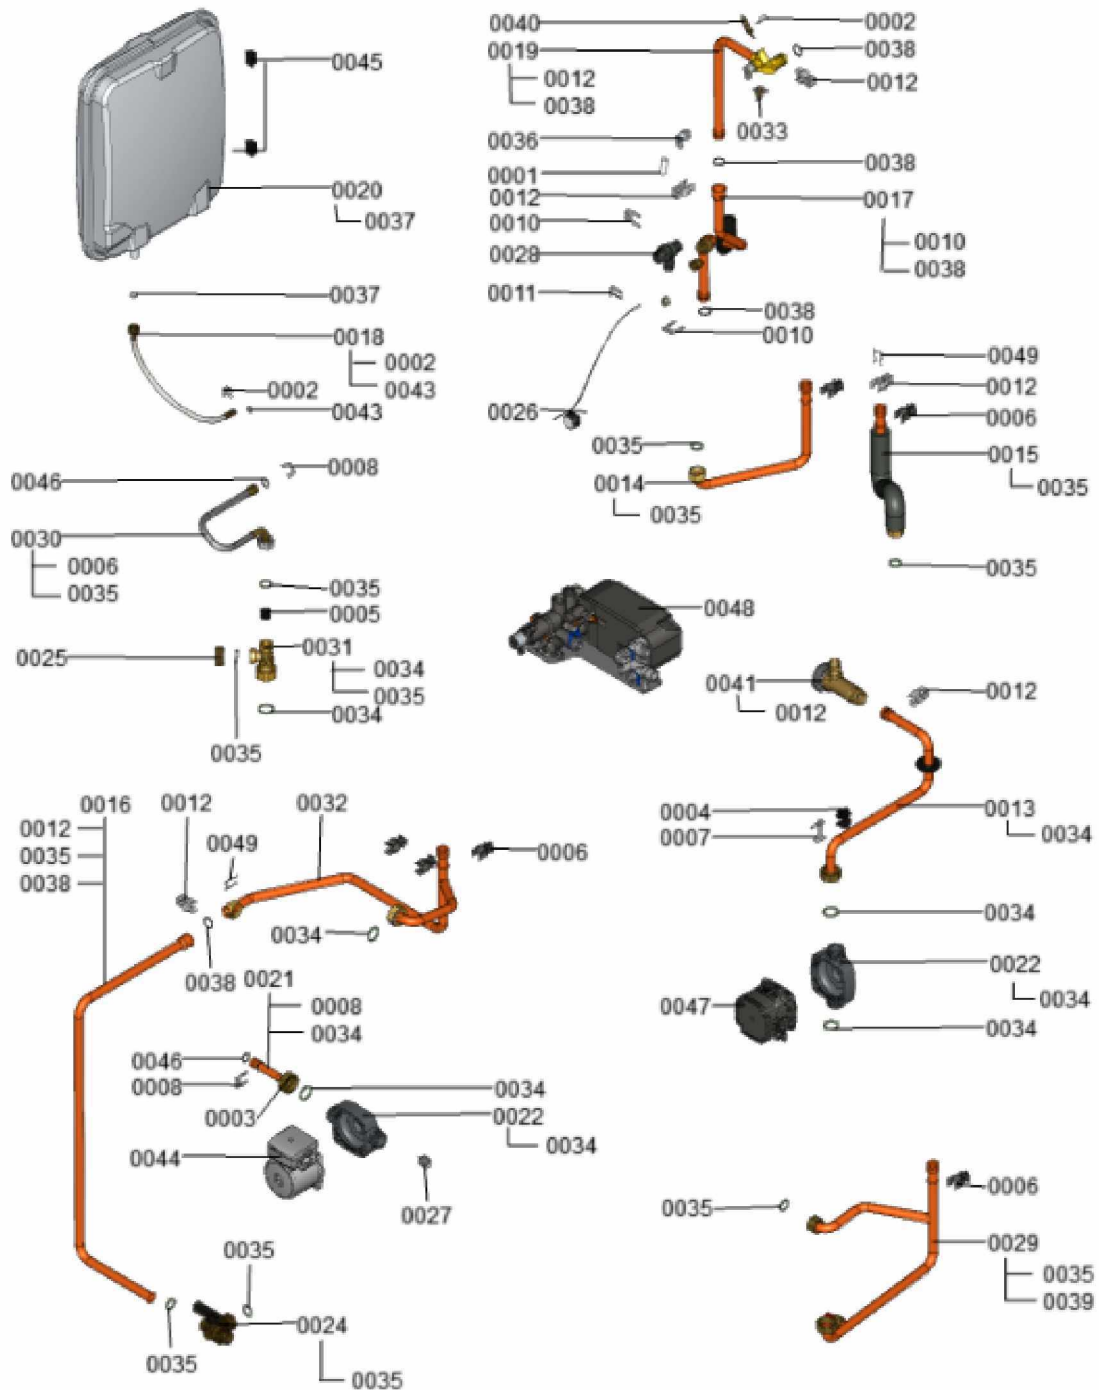

1.2. Graphique 7121243