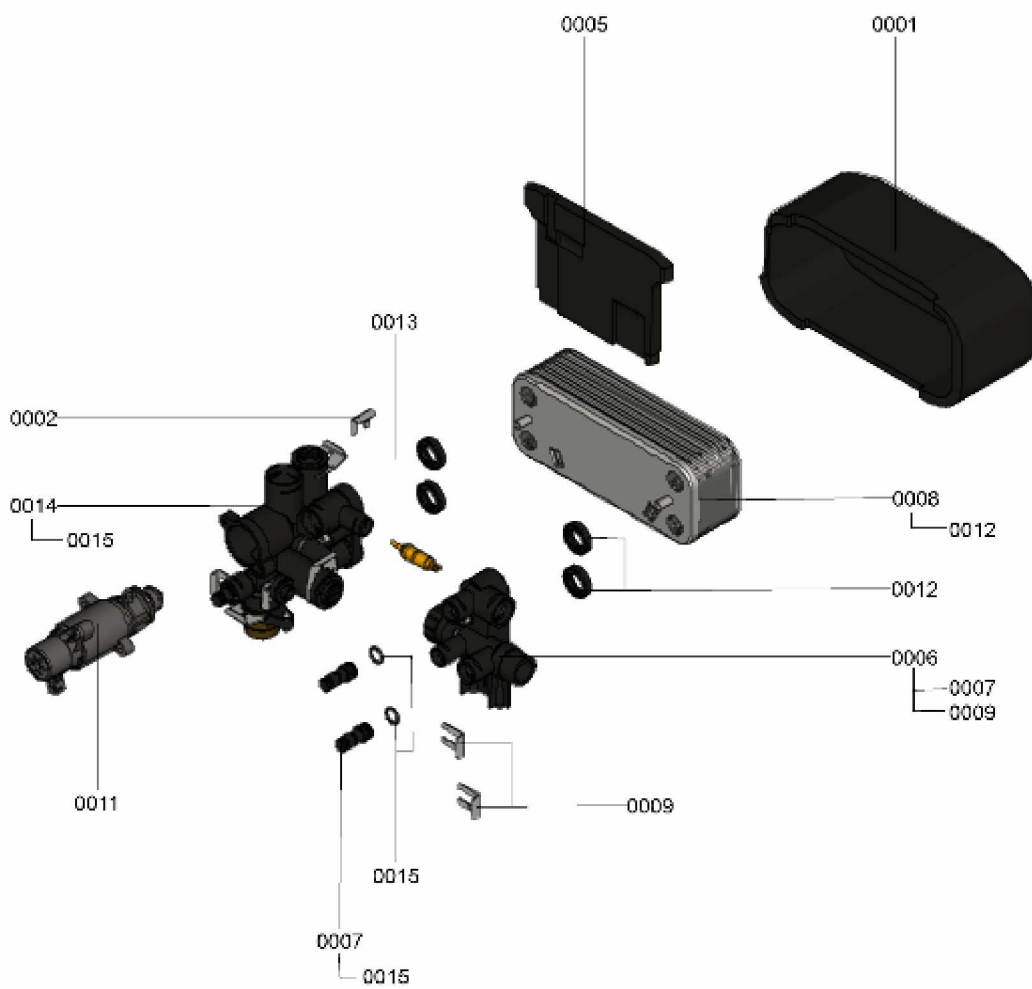

1.2. Graphique 7121238