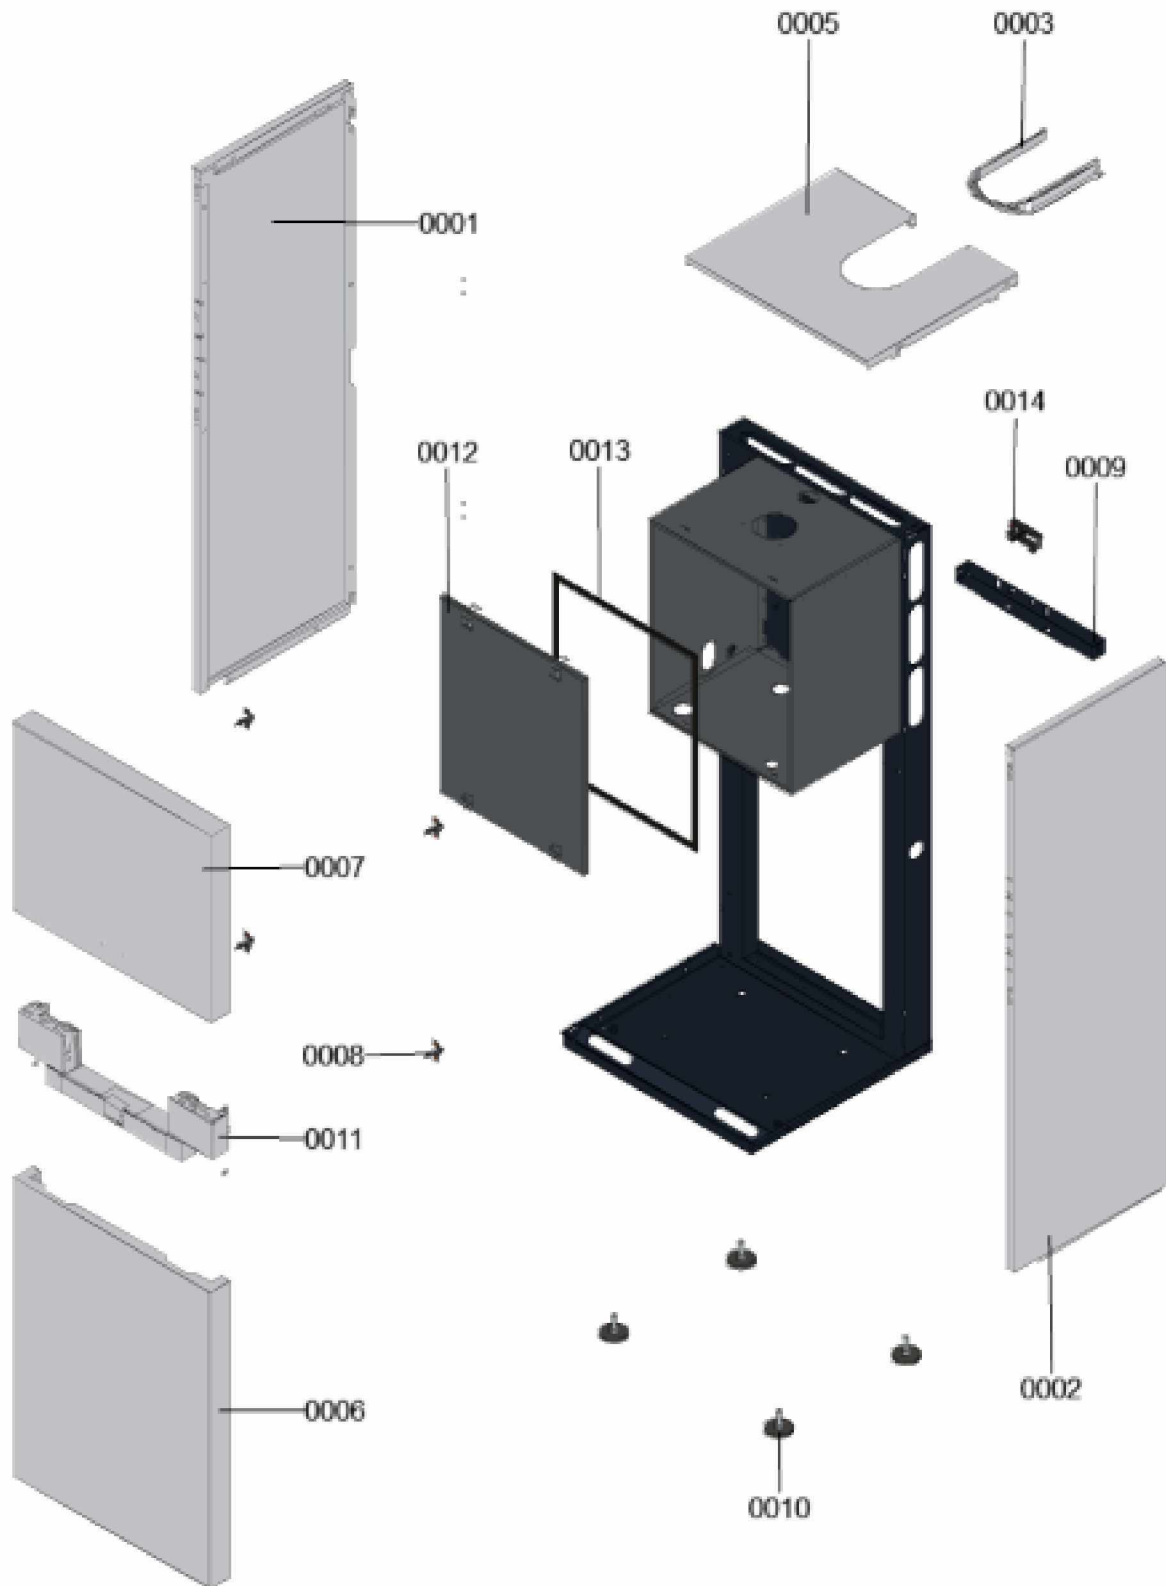

1.2. Graphique 7121234