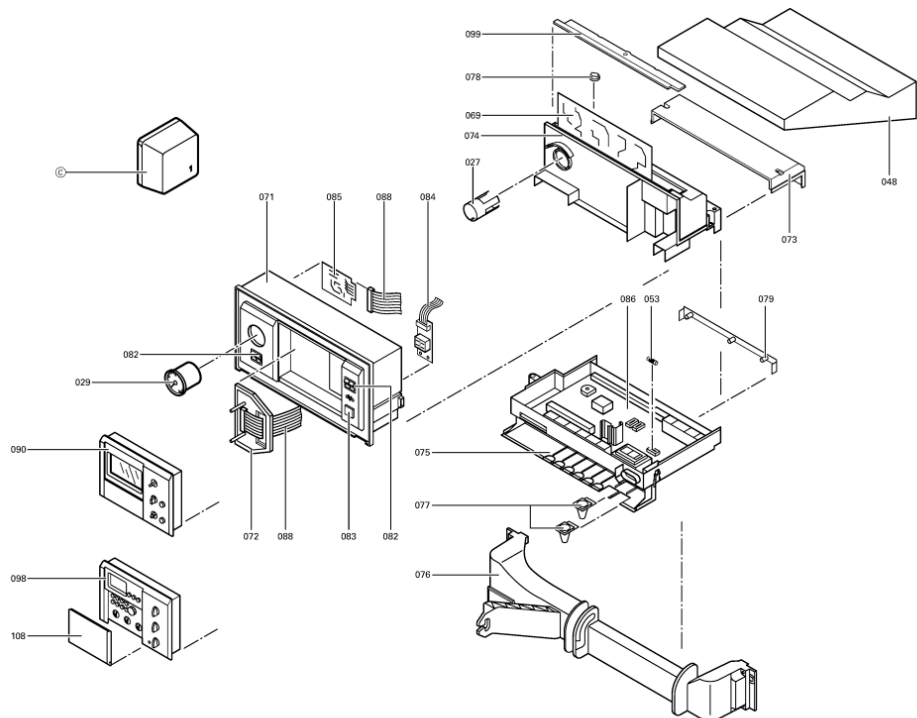

Seite 4 von 5

5781 624