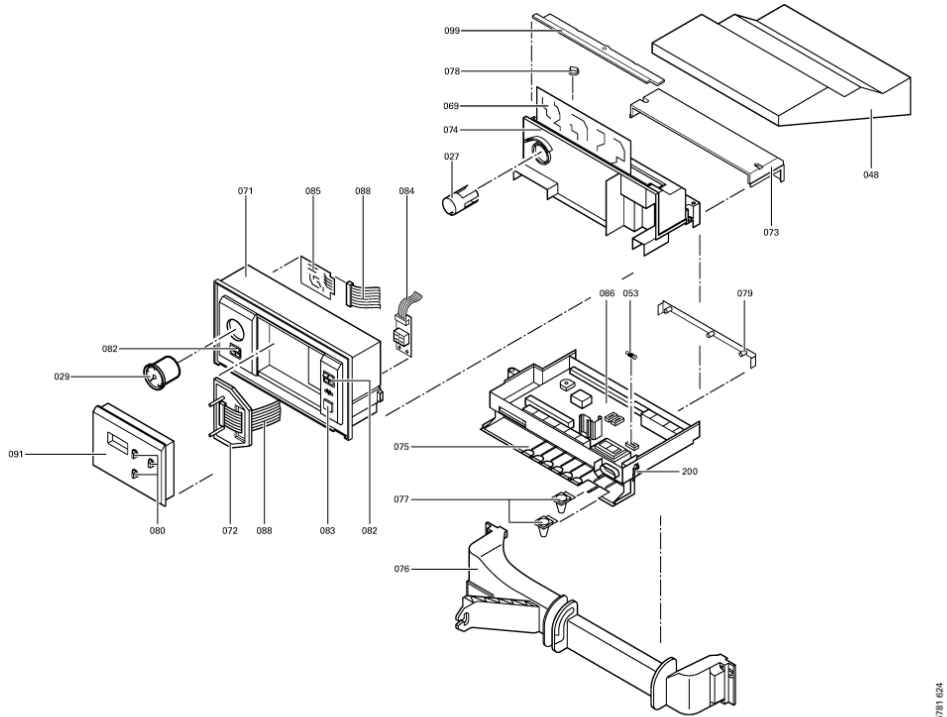

Seite 4 von 5

5781 624

5781 624

Seite 5 von 5