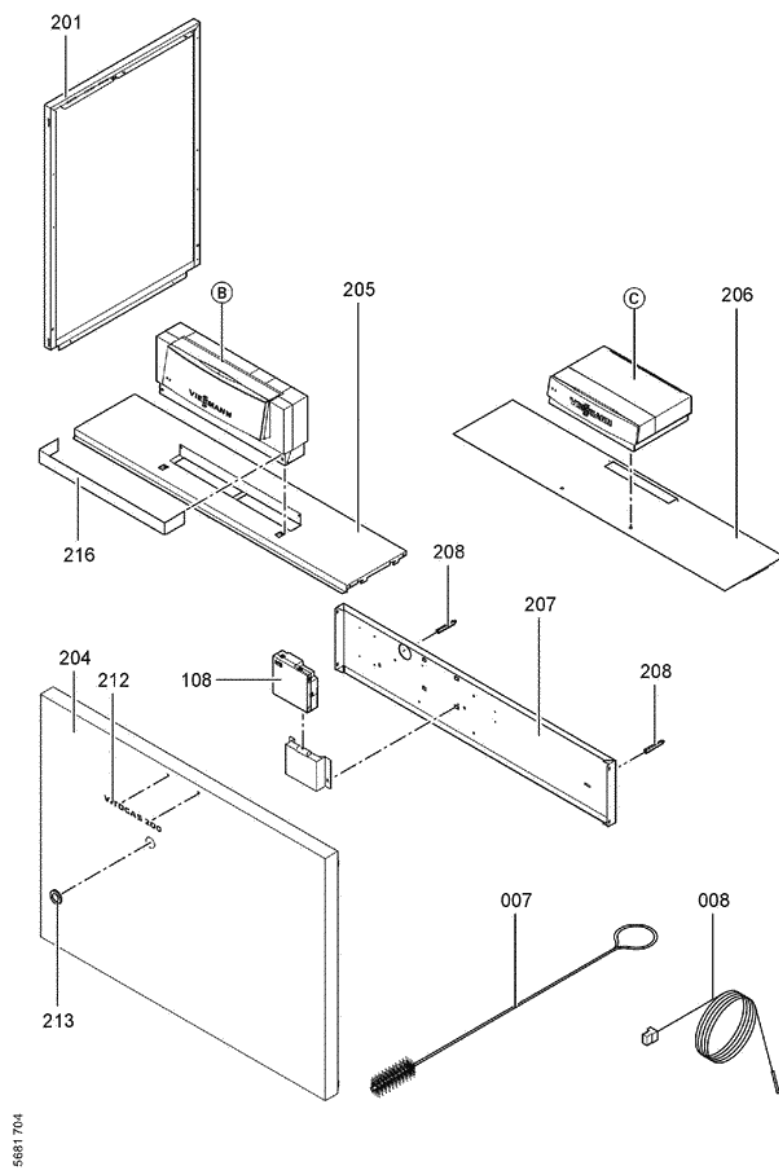

1.2. Graphique 7247601