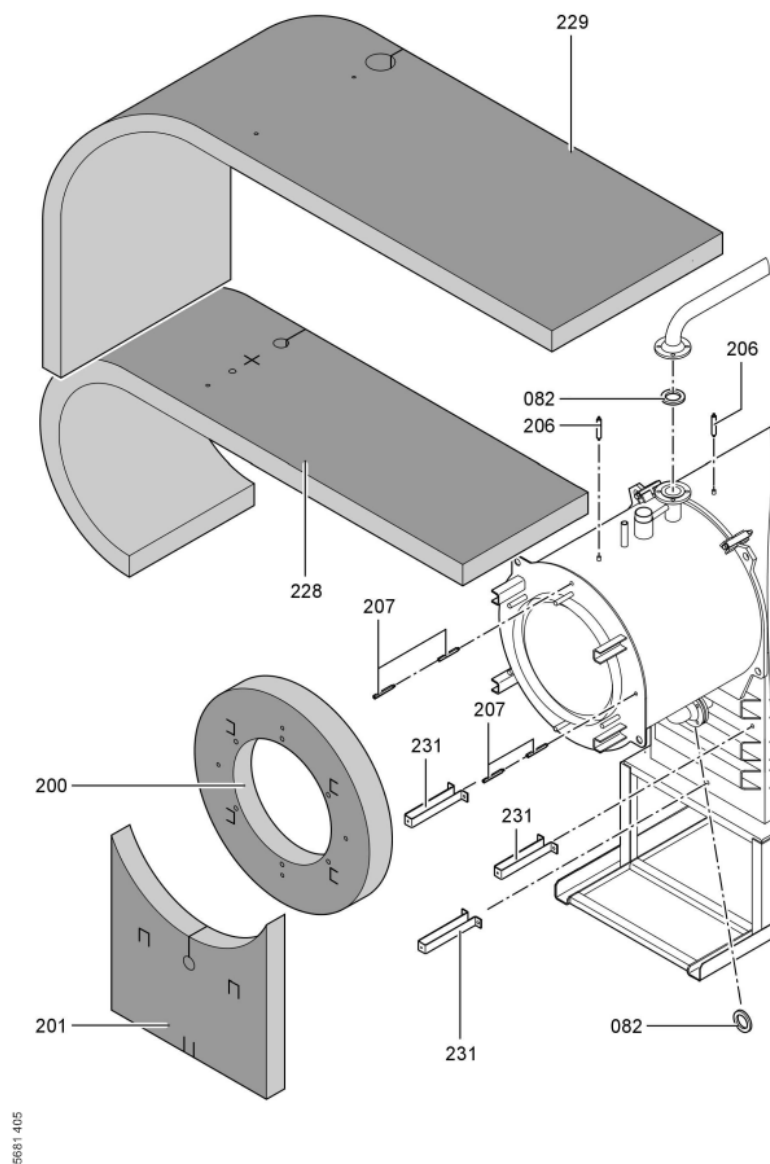

1.2. Graphique 7143177