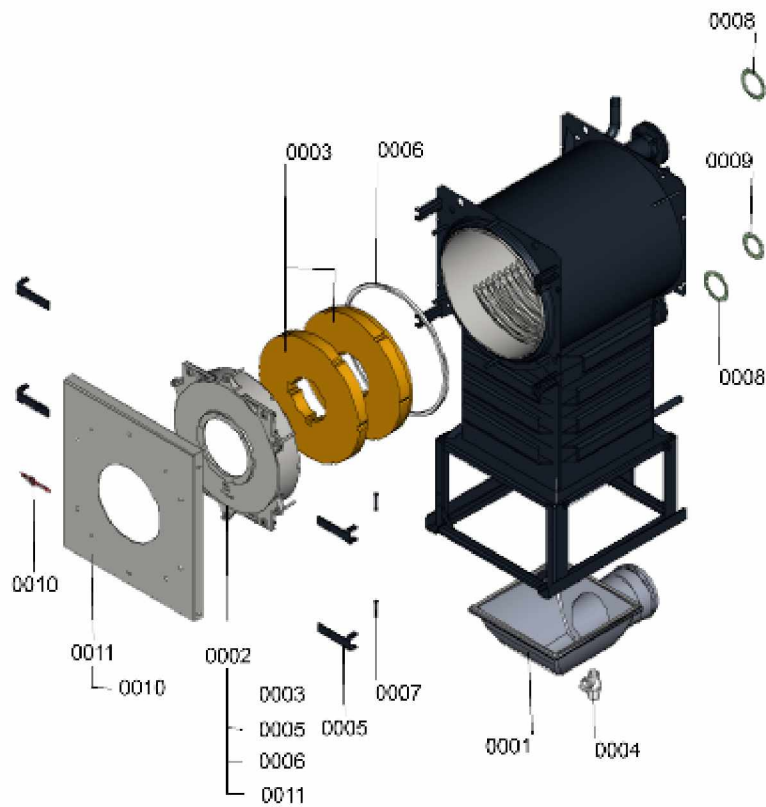

1.2. Graphique 7121999