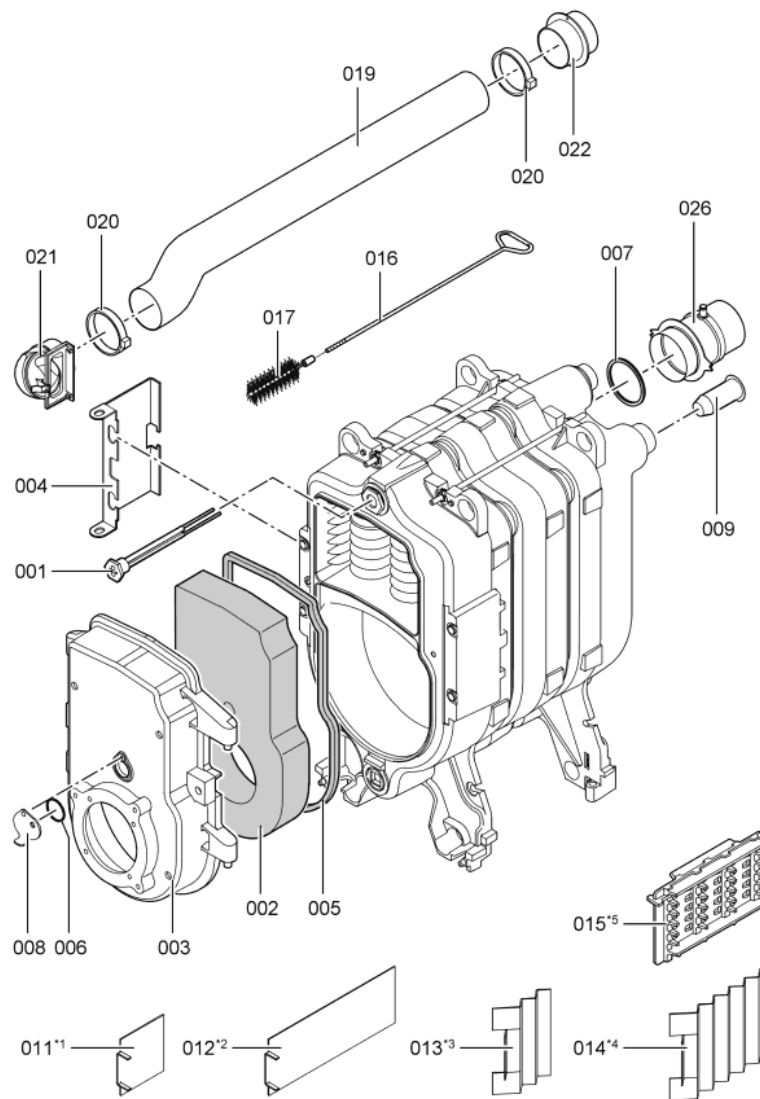

1.2. Graphique 7194954

14

5681 626