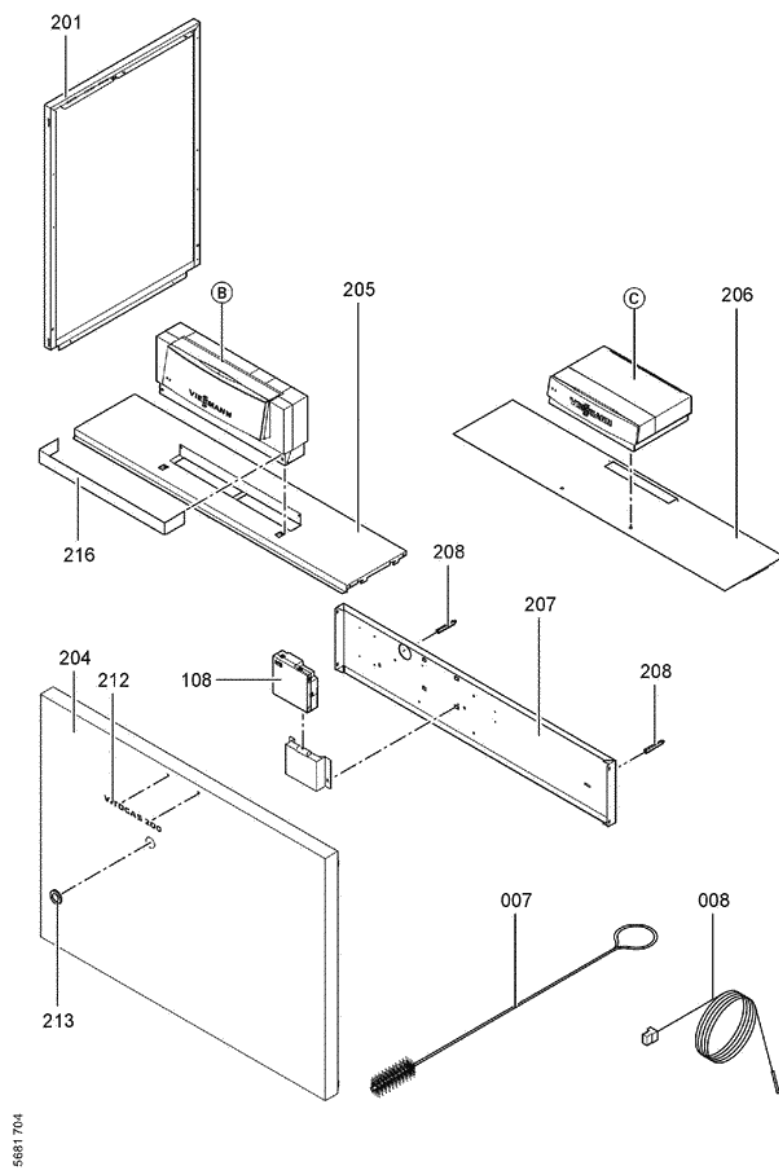

1.2. Graphique 7247597