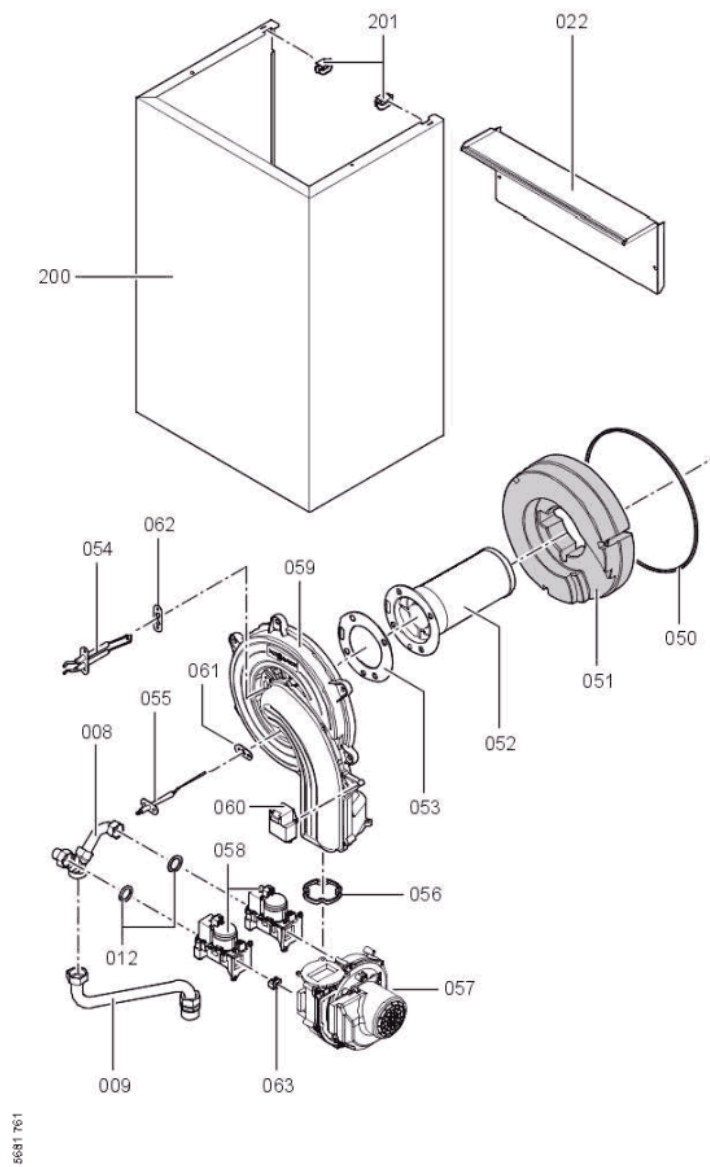

1.2. Graphique 7194489