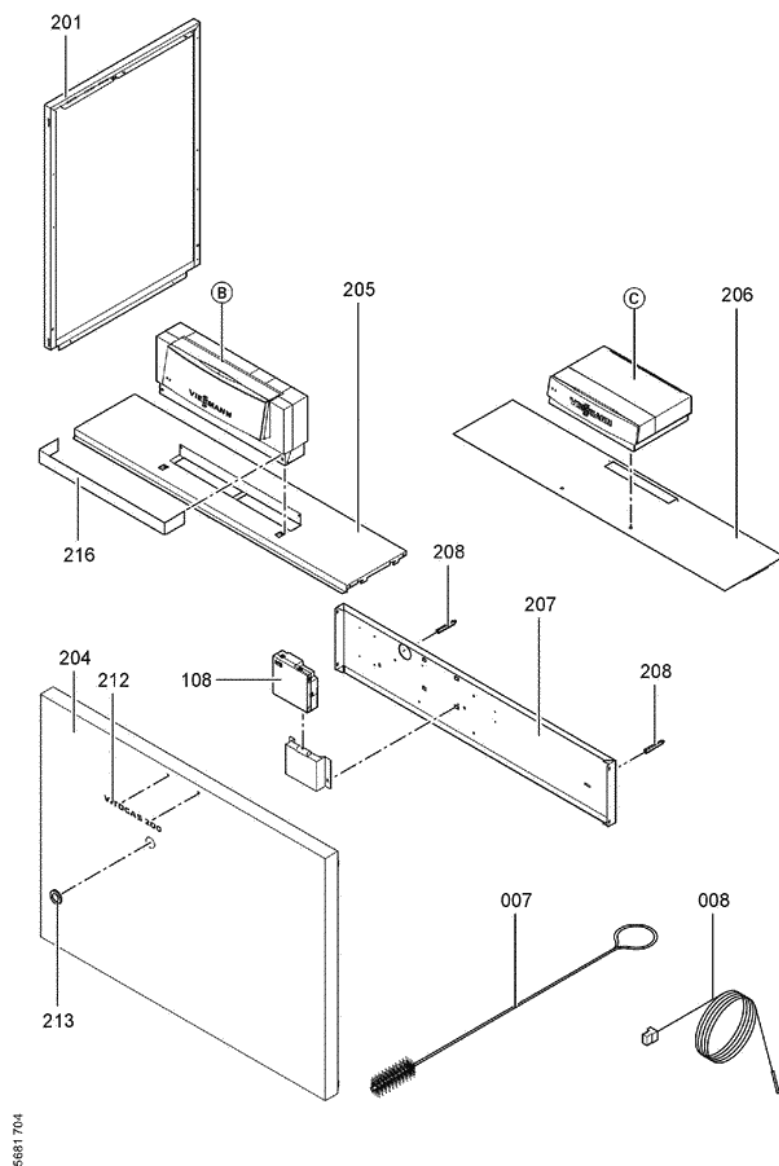

1.2. Graphique 7247598