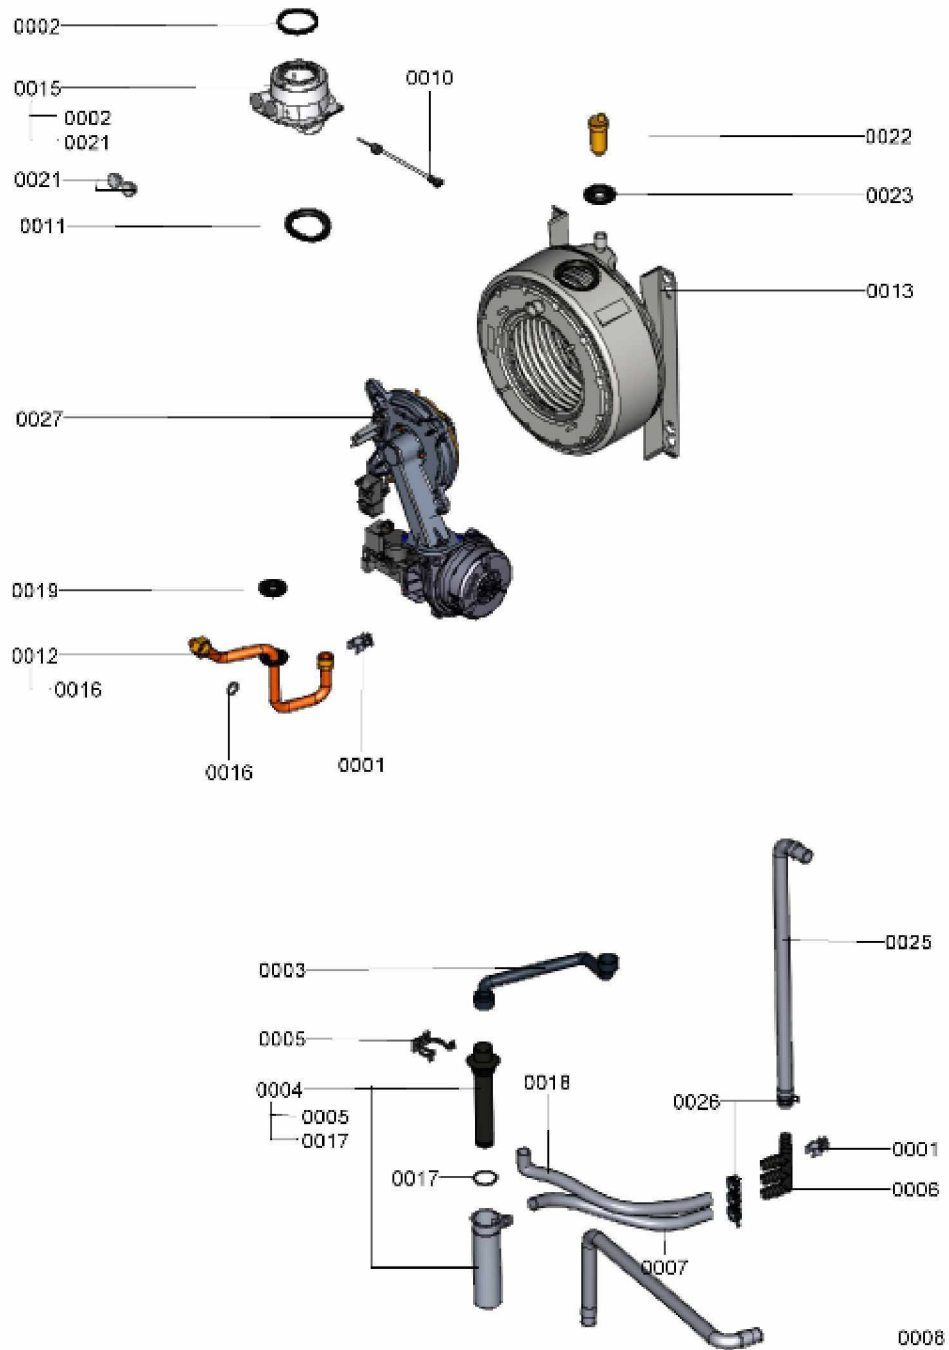

1.2. Graphique 7121246