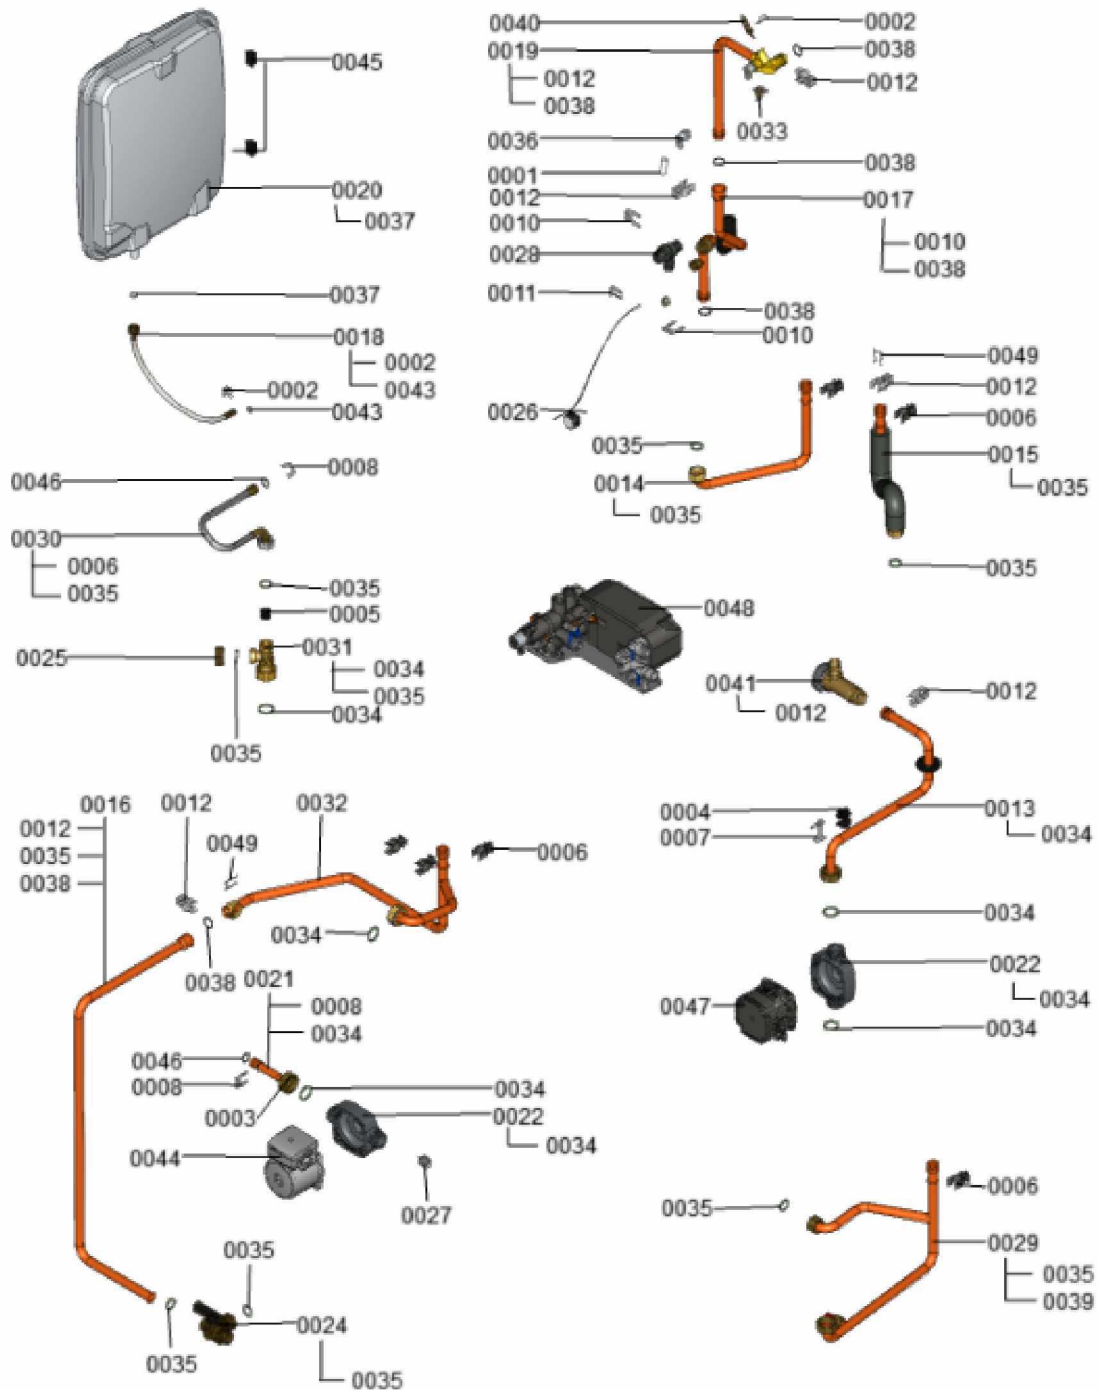

1.2. Graphique 7121242