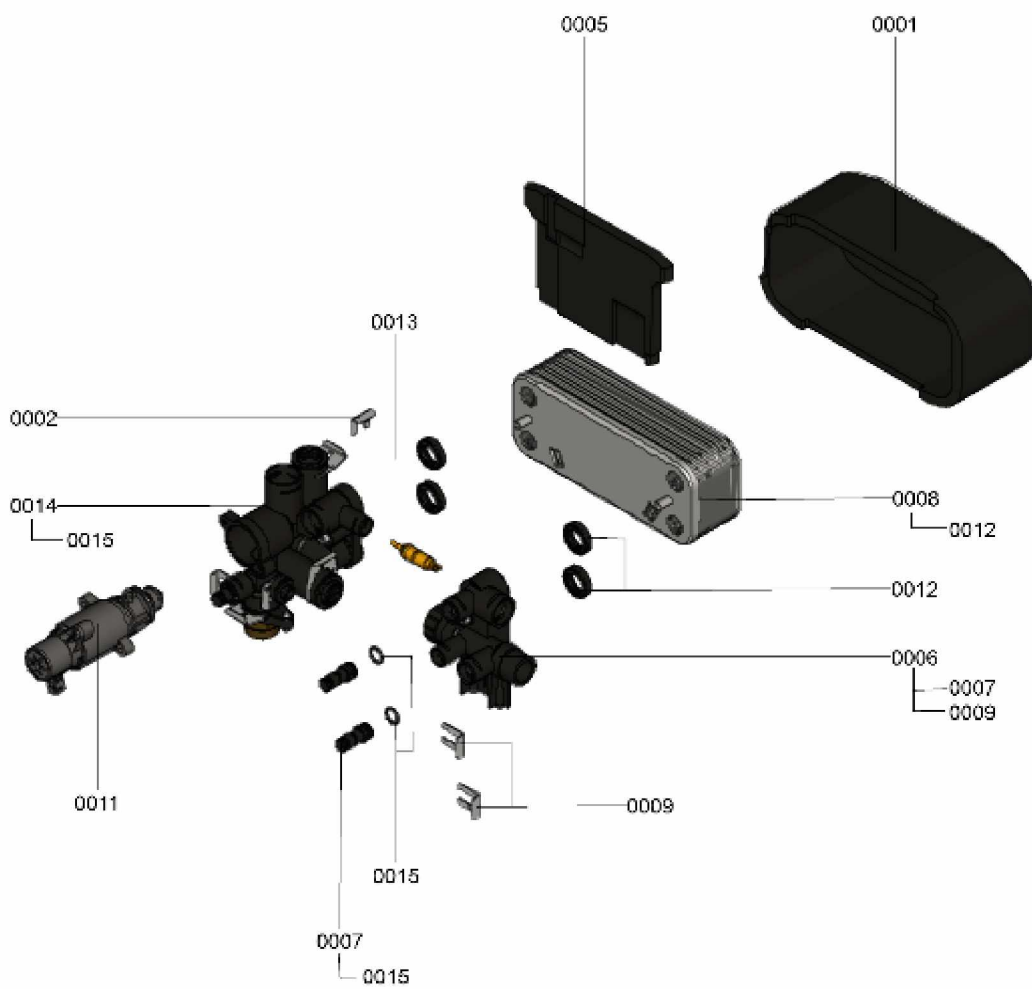

1.2. Graphique 7121237