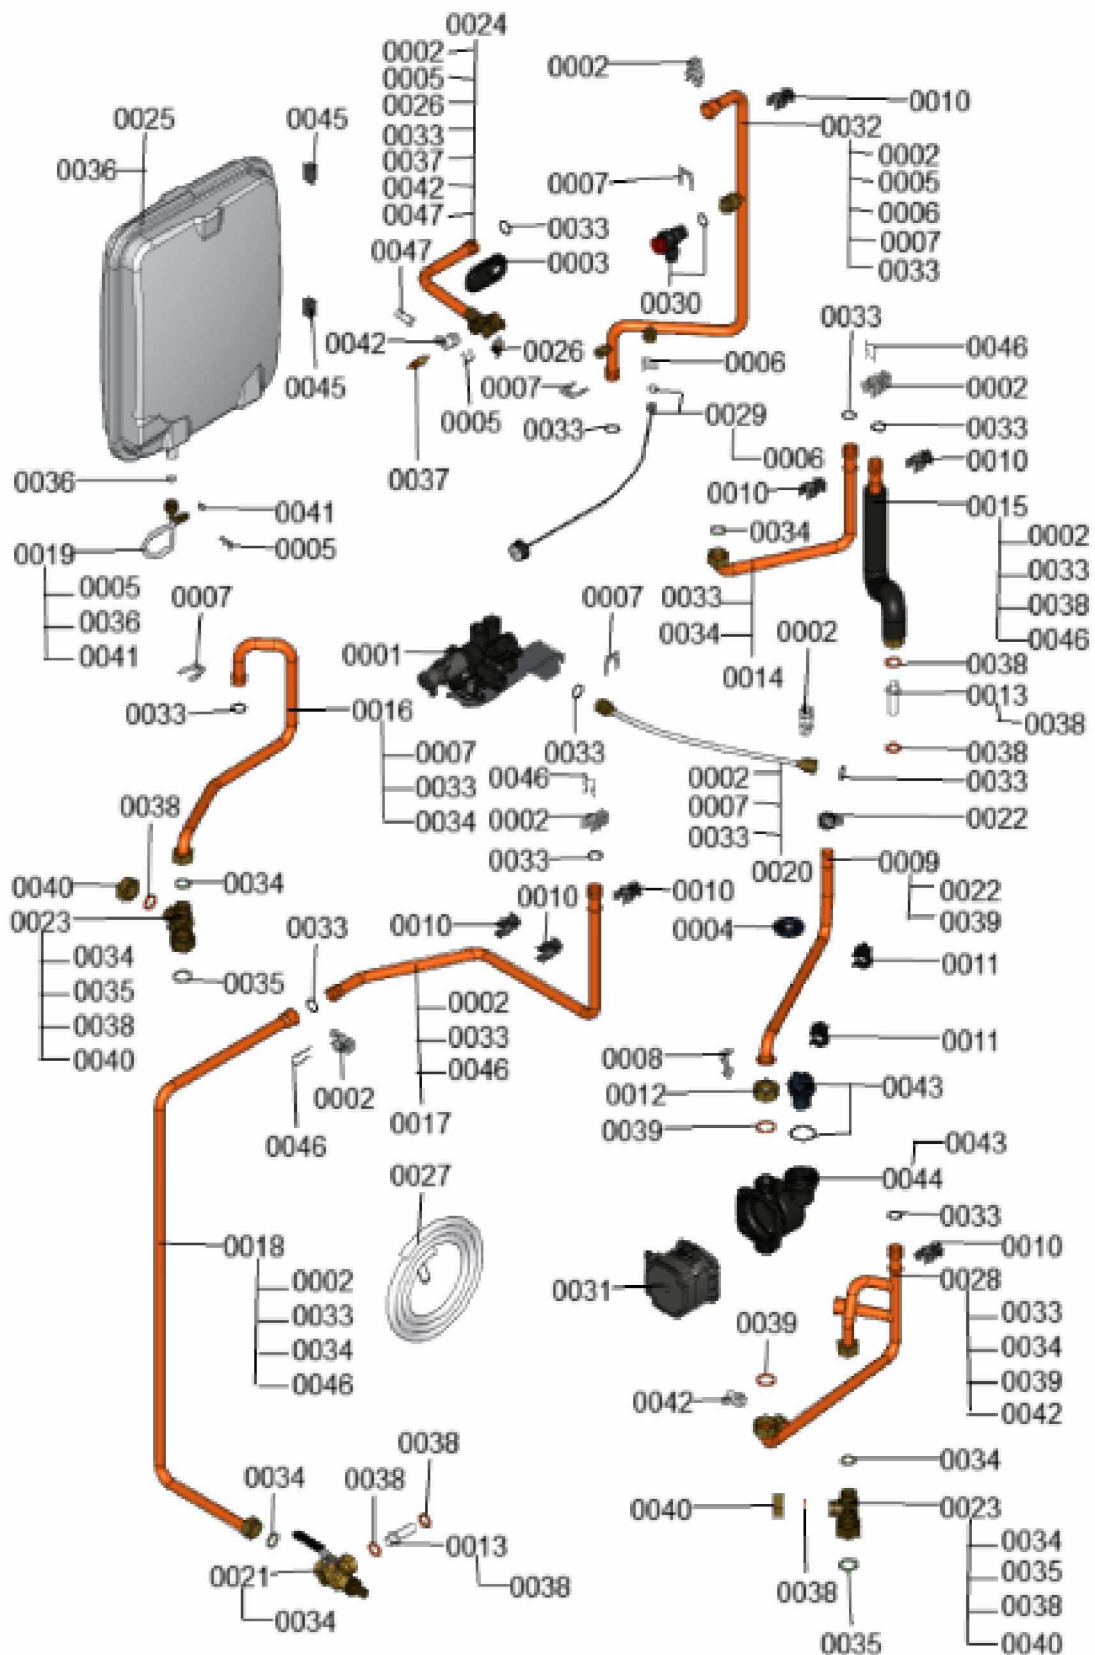

1.2. Graphique 7121987