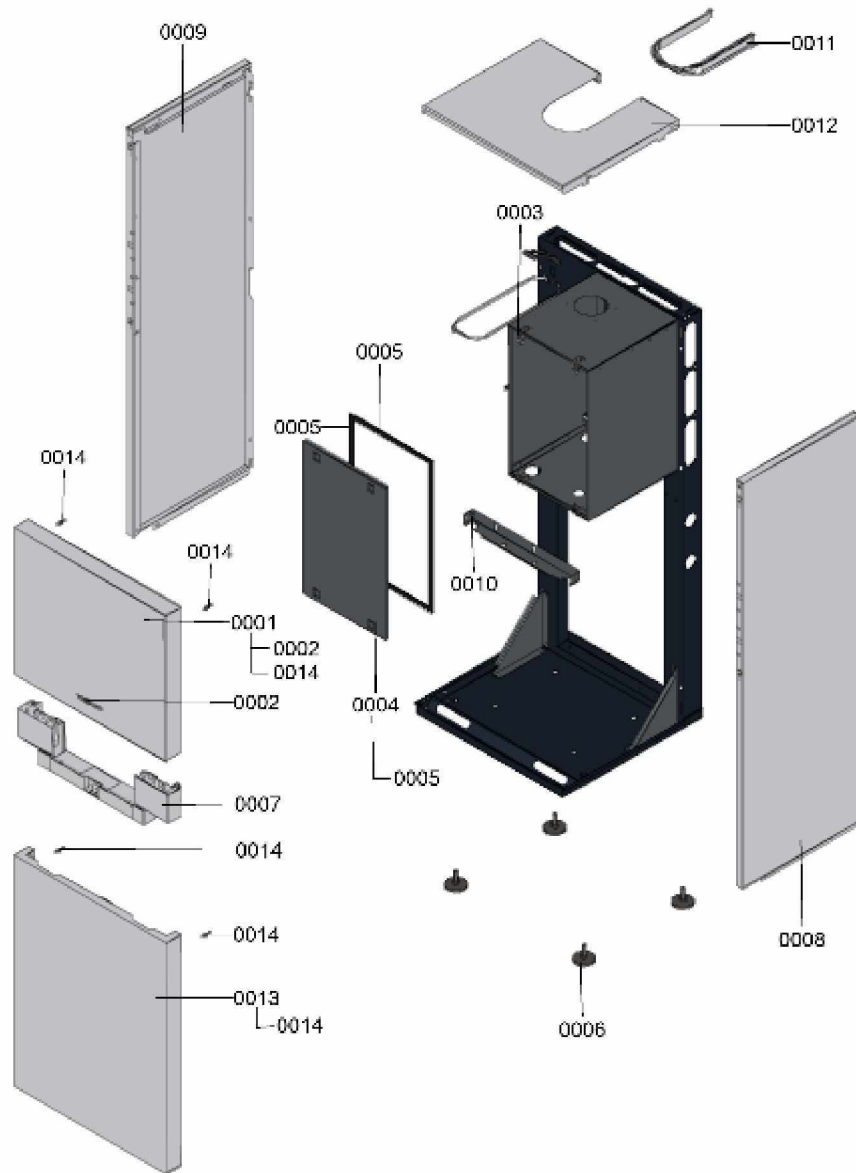

1.2. Graphique 7121937