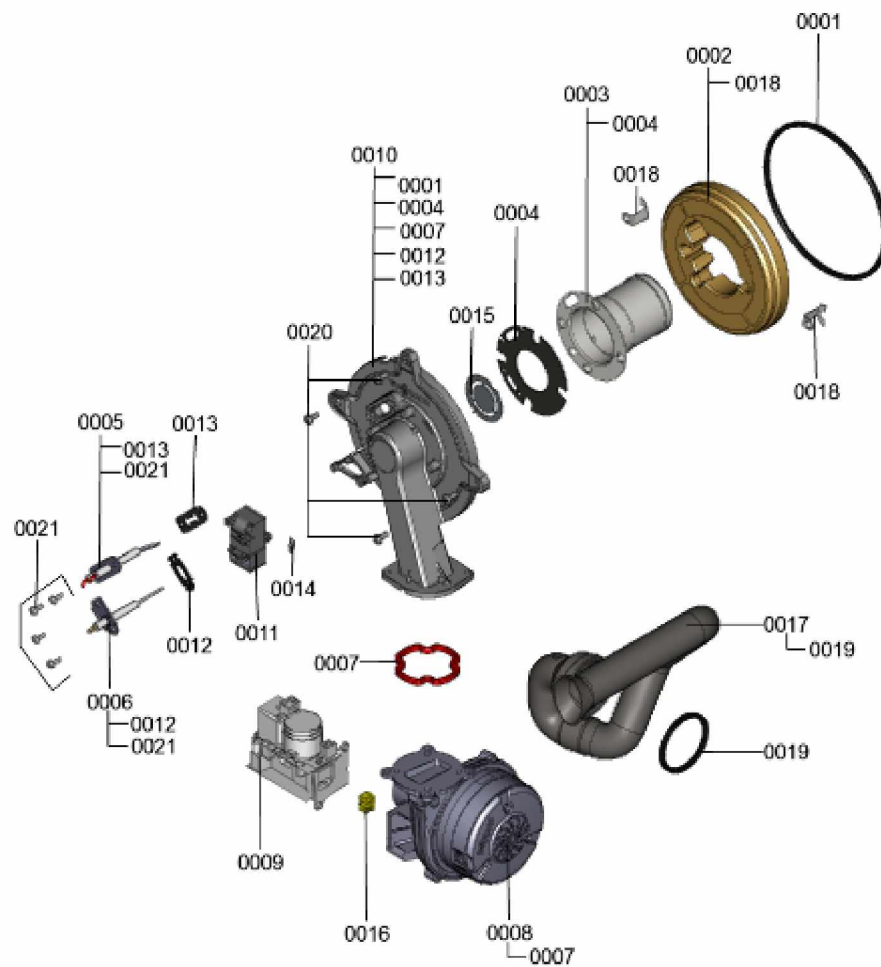

1.2. Graphique 7121887

1. Liste des pièces 7121697 Brûleur

1.1. Liste des pièces

Position	N° produit.	Désignation	GrpMat	Quantité	Prix catalogue / pc.
0001	7836177	Joint brûleur D=187 (1 pièce)	754	1	28.00 EUR
0002	7836998	Bloc isolant (porte)	754	1	55.00 EUR
0003	7826512	Brûleur cylindrique B2xx 68 GN/P	754	1	154.00 EUR
0004	7826514	Joint de tête de brûleur	754	1	17.60 EUR
0005	7826515	Electrode d'allumage	754	1	43.00 EUR
0006	7836449	Electrode d'ionisation 13/19kW	754	1	40.00 EUR
0007	7829796	Joint sortie ventilateur	754	1	14.00 EUR
0008	7835765	Ventilateur radial NRG118 / 660 UPM	754	1	281.00 EUR
0009	7836324	Bloc combiné gaz CES10	754	1	157.00 EUR
0010	7836999	Porte brûleur B2xA 19-35	754	1	172.00 EUR
0011	7835633	Transformateur d'allumage	754	1	52.00 EUR
0012	7827024	Joint électrode d'ionisation (5 pièces)	754	1	14.10 EUR
0013	7827025	Joint électrode d'allumage (5 pièces)	754	1	14.10 EUR
0014	7819839	Fiche plate	754	1	10.90 EUR
0015	7836205	diaphragme	754	1	28.00 EUR
0016	7833974	Injecteur gaz 06 jaune	754	1	12.10 EUR
0017	7832700	Rallonge venturi	754	1	29.00 EUR
0018	7839449	Support (2 pièces)	754	1	33.00 EUR
0019	7839450	Joint DN65 (1 pièce)	754	1	12.10 EUR
0020	7844858	Vis de porte (4pcs)	754	1	12.10 EUR
0021	7862025	Vis cylindrique M6x16 (5 pièces)	754	1	13.20 EUR

1.2. Graphique 7121697

1. Liste des pièces 7121978 Hydraulique

1.1. Liste des pièces

Position	N° produit.	Désignation	GrpMat	Quantité	Prix catalogue / pc.
0001	7827932	Moteur pas à pas	754	1	75.00 EUR
0002	7831658	Dispositif de départ	754	1	156.00 EUR
0003	7828042	Bouchon D=8/ D=10	754	1	14.00 EUR
0004	7827944	Clip D=10 (5 pièces)	754	1	11.30 EUR
0005	7826216	Joints torique 9,6 x 2,4 (5pcs)	754	1	13.60 EUR
0006	7839524	Tôle de fixation système hydraulique	754	1	32.00 EUR