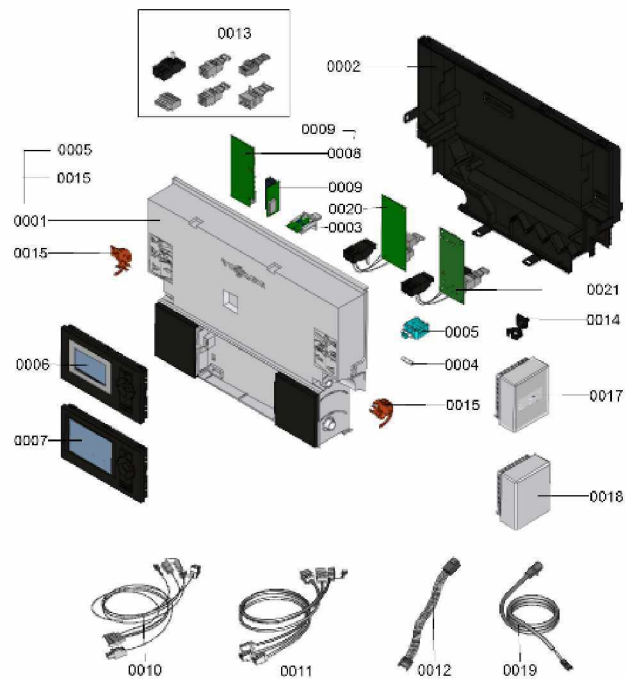

1.2. Graphique 7121887