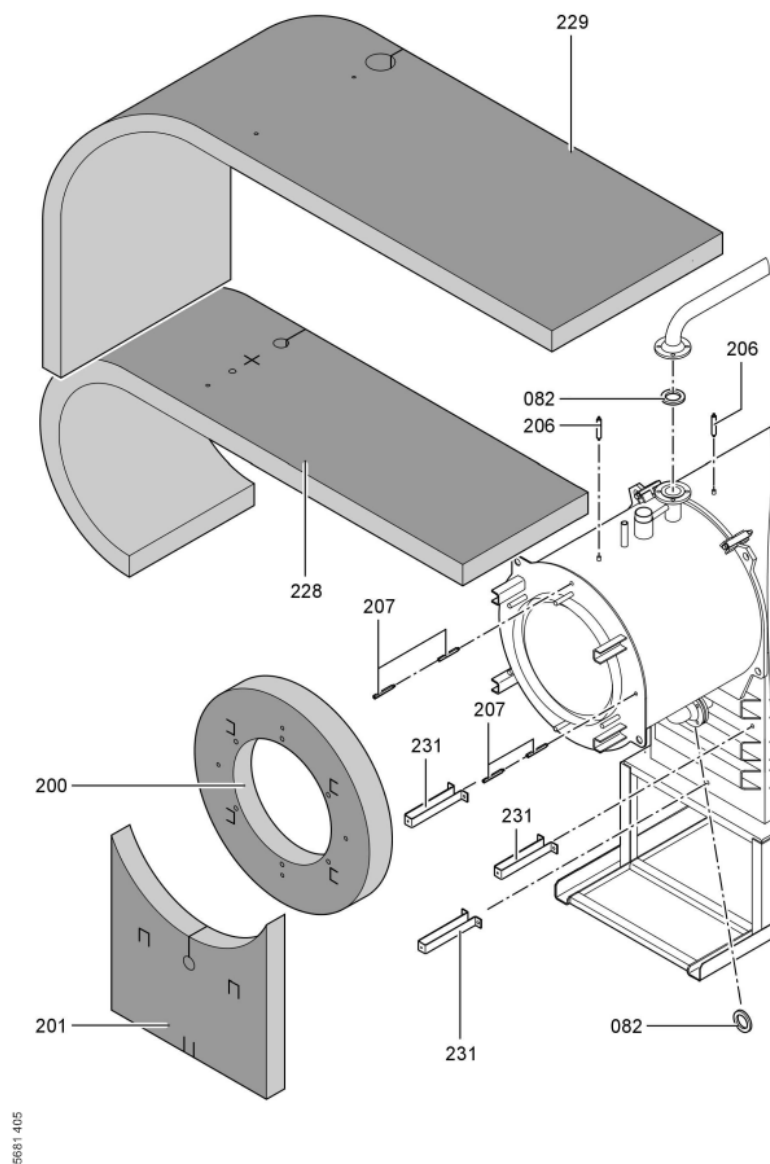

1.2. Graphique 7143179