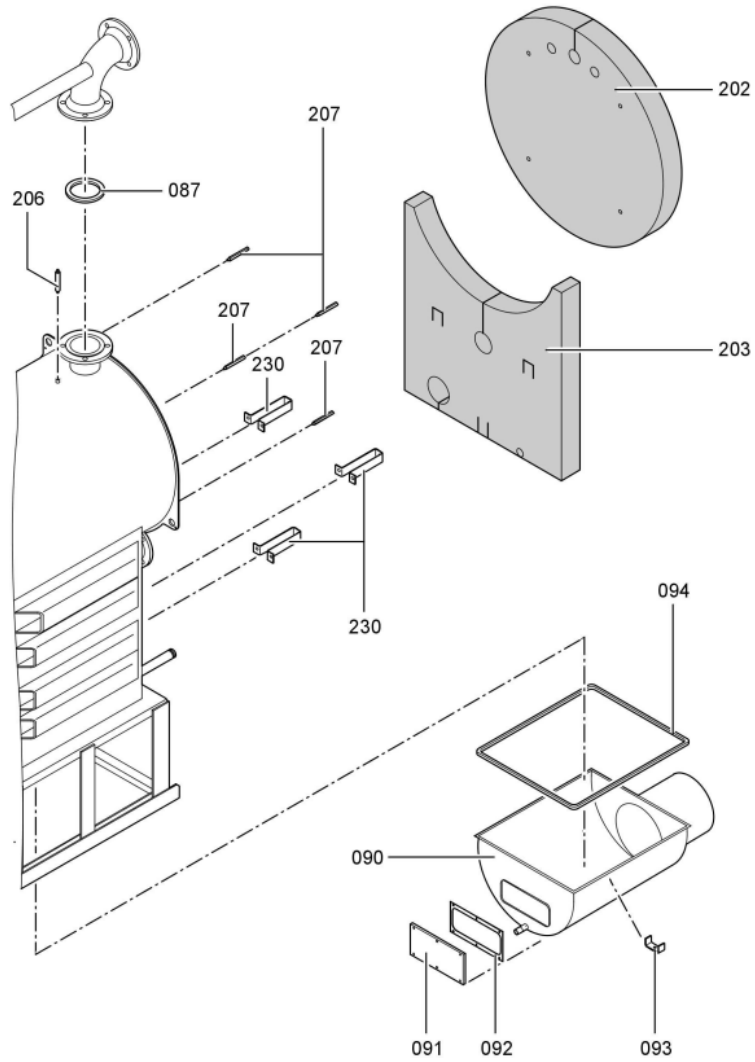

24

5681-405