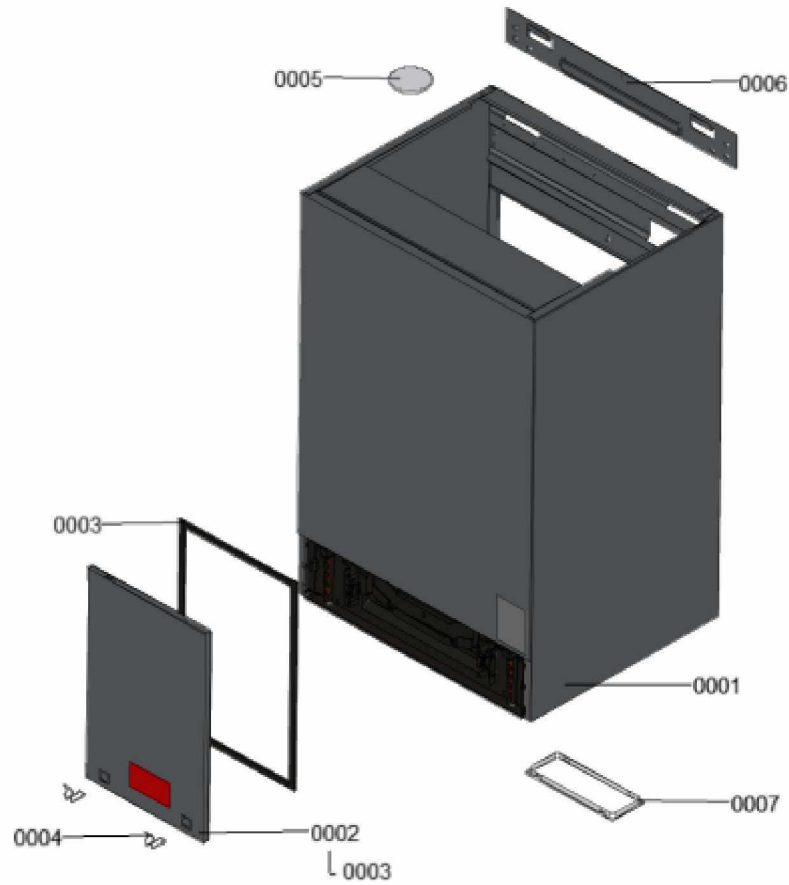

1. Liste des pièces 7911588 Pièces en tôle

1.1. Liste des pièces

Position	N° produit.	Désignation	GrpMat	Quantité	Prix catalogue / pc.
0001	7911500	Bâti	T6999	1	Sur demande
0002	7859824	Tôle capsule avec joints	754	1	47.00 EUR
0003	7859480	Profil d'étanchéité	754	1	13.30 EUR
0004	7825522	Jeu de fermetures à ressort (4 pièces)	754	1	10.80 EUR
0005	7858809	Plaque de recouvrement	754	1	23.00 EUR
0006	7859791	Support mural	754	1	34.00 EUR
0007	7868700	protection socle inférieur	754	1	23.00 EUR

1.2. Graphique 7911588

1. Liste des pièces 7911585 Générateur de chaleur

1.1. Liste des pièces

Position	N° produit.	Désignation	GrpMat	Quantité	Prix catalogue / pc.
0001	7911660	Générateur de chaleur	T6999	1	Sur demande
0002	7859539	Siphon WS225	754	1	23.00 EUR
0003	7844684	Flexible annelé 19 x 400 coude/manchon	754	1	27.00 EUR
0004	7841062	Flexible ondulé 19x800 av. manchon/coude	754	1	13.30 EUR
0005	7874179	Collier de serrage	754	1	9.90 EUR
0006	7859544	Connecteur en Y	754	1	27.00 EUR
0007	7859792	Tuyau de condensat avec buse	754	1	34.00 EUR
0008	7868702	Clips tuyau D=18	754	1	Sur demande
0009	7868958	Collier de serrage	754	1	9.90 EUR