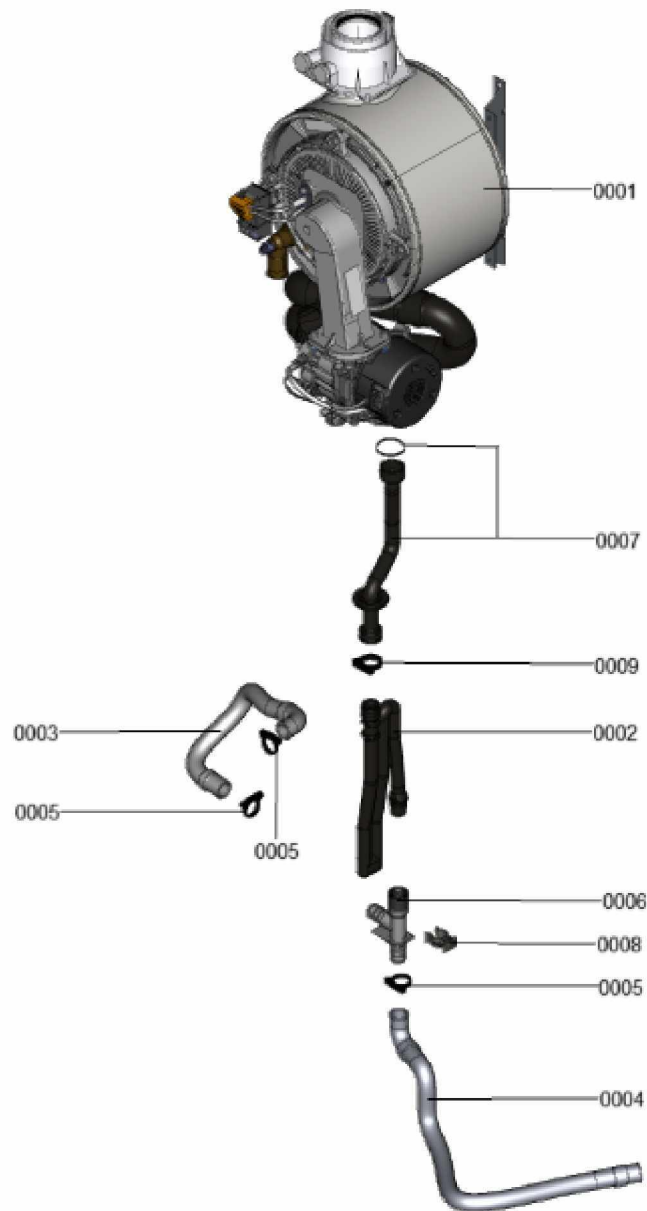

1.2. Graphique 7911585

1. Liste des pièces 7911581 Hydraulique

1.1. Liste des pièces

Position	N° produit.	Désignation	GrpMat	Quantité	Prix catalogue / pc.
0001	7377925	Hydraulique	T6999	1	Sur demande
0002	7859794	Vase d'expansion à membrane CRF10	754	1	90.00 EUR
0003	7859795	tuyau de raccordement HV	754	1	39.00 EUR
0004	7826215	Joints toriques 17,86x2,62 (5 pièces)	754	1	9.00 EUR
0005	7828766	Joint torique 17x4 (5 pièces)	754	1	14.00 EUR
0006	7827946	Clip D=18 (x5)	754	1	12.00 EUR
0007	7861215	Clips (5 pièces)	754	1	9.30 EUR
0008	7831812	Passe-câble d.54/18 (5 pièces)	754	1	42.00 EUR
0009	7859796	tuyau de raccordement WW	754	1	51.00 EUR
0010	7824519	Joint plat (3 pièces)	754	1	7.20 EUR
0011	7859797	Tuyau de raccordement KW hydraulique cpl	754	1	51.00 EUR
0012	7859574	Joint évasé (2 pcs) 30 x 16 x 2	754	1	10.80 EUR
0013	7859798	tuyau de raccordement HV	754	1	39.00 EUR
0014	7826217	Joints toriques 17 x 24 x 2 (5 pièces)	754	1	8.20 EUR
0015	7859799	Tuyau de retour	754	1	39.00 EUR
0016	7839509	Flexile de raccordement	754	1	47.00 EUR
0017	7827425	Clip D=8 étroit (5 unités)	754	1	9.40 EUR
0018	7827462	Joints 11,5 x 18,5 x 2 (5 pièces)	754	1	11.50 EUR
0019	7859800	tuyau de raccordement WW	754	1	39.00 EUR
0020	7827945	Clip D=15	754	1	13.30 EUR
0021	7859801	tuyau de raccordement HR	754	1	39.00 EUR
0022	7859802	Pipe à gaz cpl.	754	1	52.00 EUR
0023	7859803	Retour de tuyau de connexion	754	1	39.00 EUR
0024	7859029	Joint torique 23,7 x 3,6 (5 pièces)	754	1	13.30 EUR
0025	7859099	Clip D=24 (5 pièces)	754	1	9.40 EUR
0026	7859476	Support de connexion avec tulipe	754	1	60.00 EUR
0027	7859470	Verrouillage du connecteur	754	1	20.00 EUR
0028	7859804	tuyau de raccordement KW	754	1	51.00 EUR
0029	7828016	Tube de mélange	754	1	81.00 EUR
0030	7827998	Coude d'arrêt réservoir	754	1	41.00 EUR
0031	7832775	Capuchon d'extrémité G1/2	754	1	38.00 EUR
0032	7827943	Clips D=8 (5 pièces)	754	1	8.20 EUR
0033	7828042	Bouchon D=8/ D=10	754	1	13.30 EUR
0034	7831409	Joint torique étanchéité 8x2 (5 pièces)	754	1	13.00 EUR
0035	7859805	Tôle hydraulique TW	754	1	48.00 EUR
0036	7859806	Tôle support hydraulique HW	754	1	48.00 EUR
0037	7827948	Joint torique 14,3 x 2,4 (5 pièces)	754	1	13.00 EUR
0038	7827996	Passe-câble (5 pièces)	754	1	27.00 EUR
0039	7859511	Diaphragme Di=7	754	1	18.60 EUR
0040	7831673	Joint A 16 x 24 x 2 (5 pièces)	754	1	8.20 EUR