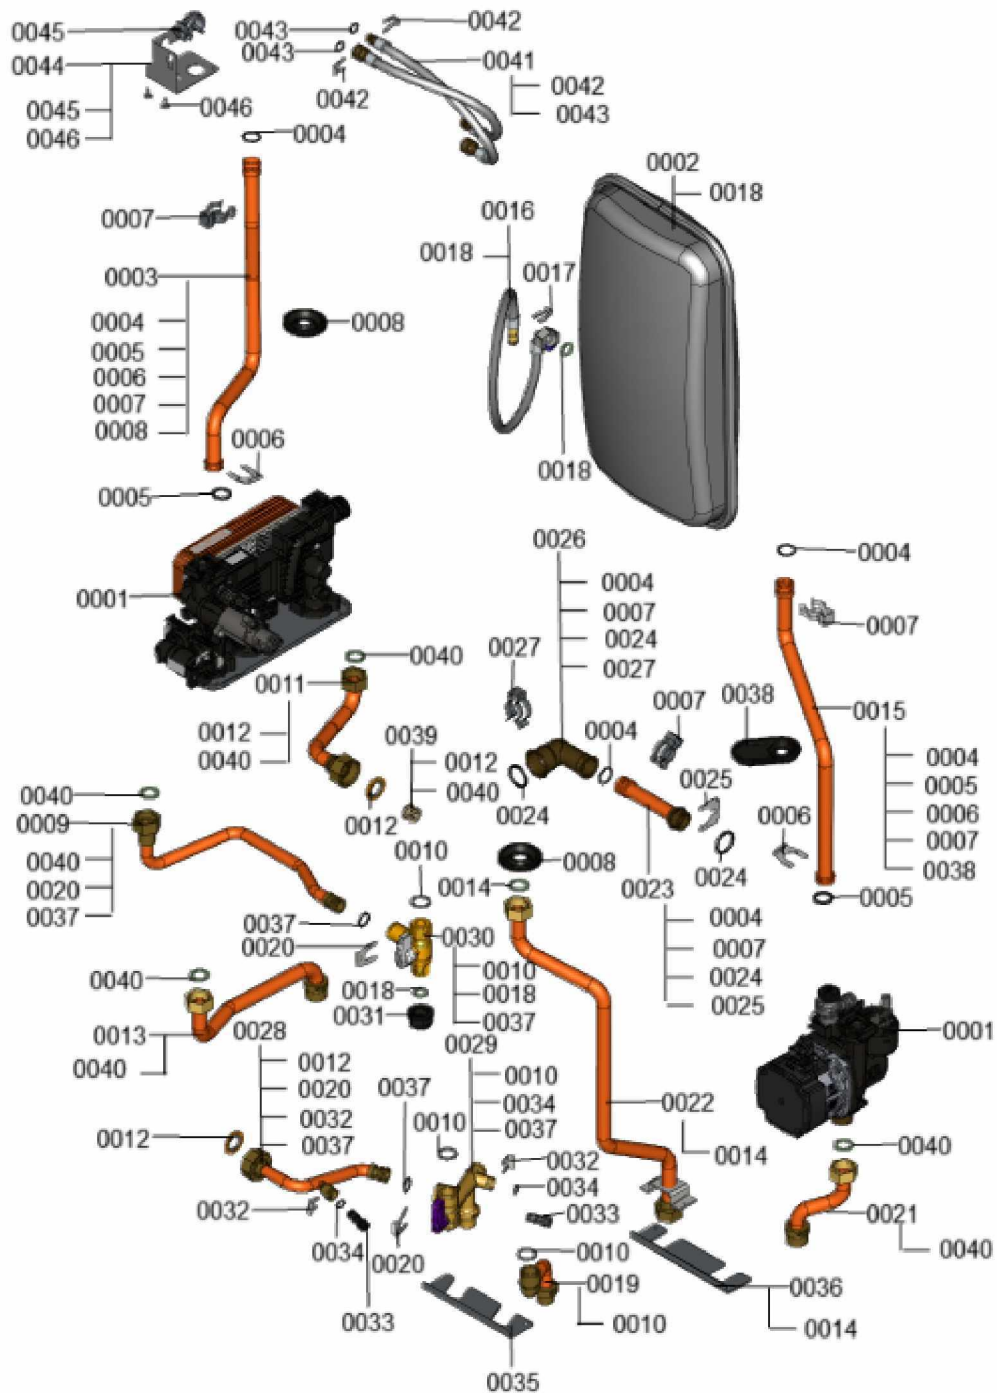

1.2. Graphique 7911581