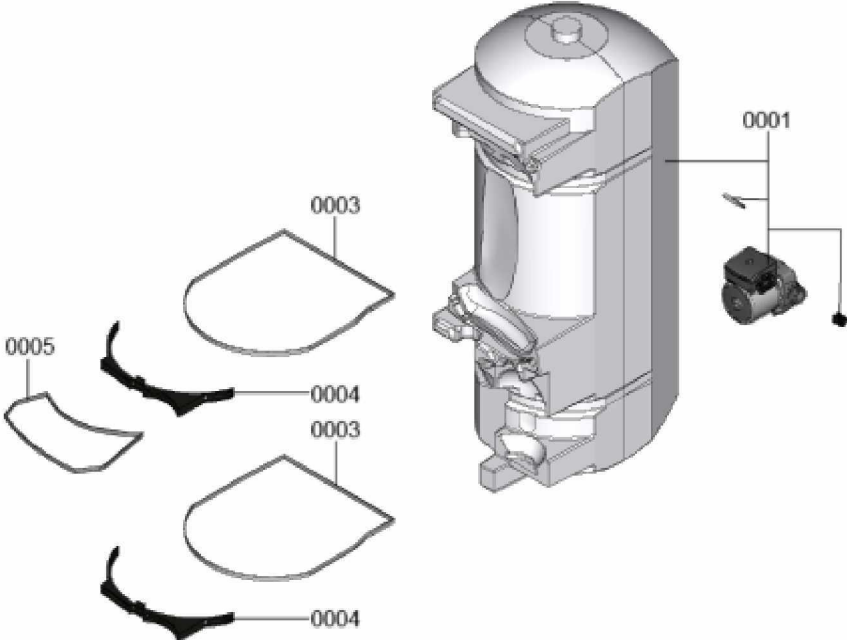

1.2. Graphique 7911581

1. Liste des pièces 7969435 Ballon

1.1. Liste des pièces

Position	N° produit.	Désignation	GrpMat	Quantité	Prix catalogue / pc.
0001	7969434	Ballon	T6999	1	Sur demande
0003	7867425	collier de serrage d=340-360 x 9 perforé	754	1	13.30 EUR
0004	7828029	Profilé de protection	754	1	17.30 EUR
0005	7824495	Collier 210-230	754	1	13.30 EUR

1.2. Graphique 7969435

1. Liste des pièces 7911580 Régulation

1.1. Liste des pièces

Position	N° produit.	Désignation	GrpMat	Quantité	Prix catalogue / pc.
0001	7911932	Régulation	T6999	1	Sur demande
0002	7868704	Faisceau câbles basse tension	754	1	59.00 EUR
0003	7868705	Faisceau de puissance câbles 230V	754	1	42.00 EUR
0004	7868706	Faisceau câbles basse tension X5	754	1	13.30 EUR
0005	7868707	Faisceau câbles X12	754	1	13.30 EUR
0006	7868708	Cable d'alimentation regulation 230V	754	1	23.00 EUR
0007	7868925	Interrupteur M/A	754	1	15.30 EUR
0008	7858810	Charnière 1x	754	1	12.70 EUR
0009	7831422	Vis PT 50 x 12 (5 p.)	754	1	13.30 EUR
0010	7868710	support base tension	754	1	33.00 EUR
0011	7836185	Vis Parker 4,8 x 9,5 (5 pièces)	754	1	5.50 EUR
0012	7868711	support interrupteur	754	1	13.30 EUR
0013	7868968	Câblage de la pompe de charge	754	1	47.00 EUR
0014	7868713	Capuchon de protection Interrupteur	754	1	15.90 EUR
0015	7427232	Sonde de température extérieure filaire	630	1	44.00 EUR
0016	7868714	Connecteur 3-pol.	754	1	13.00 EUR