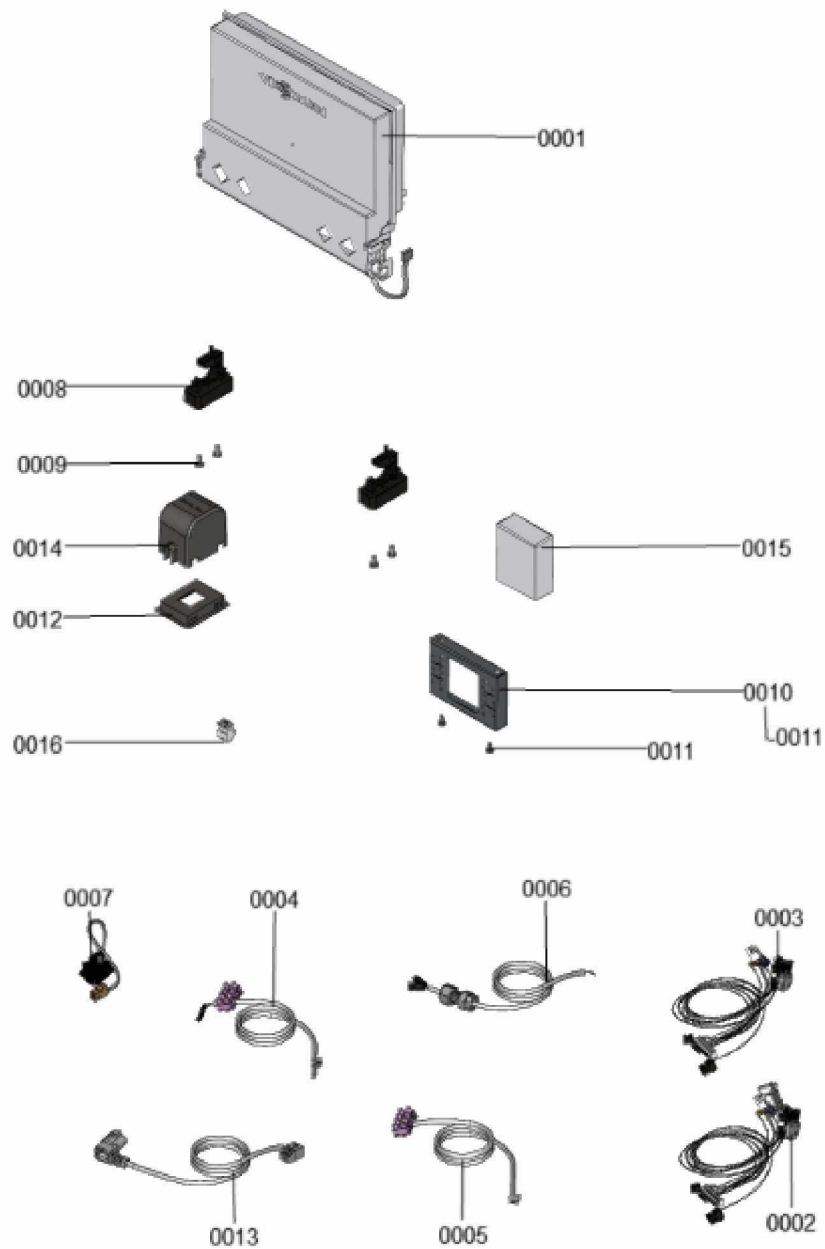

1.2. Graphique 7911580