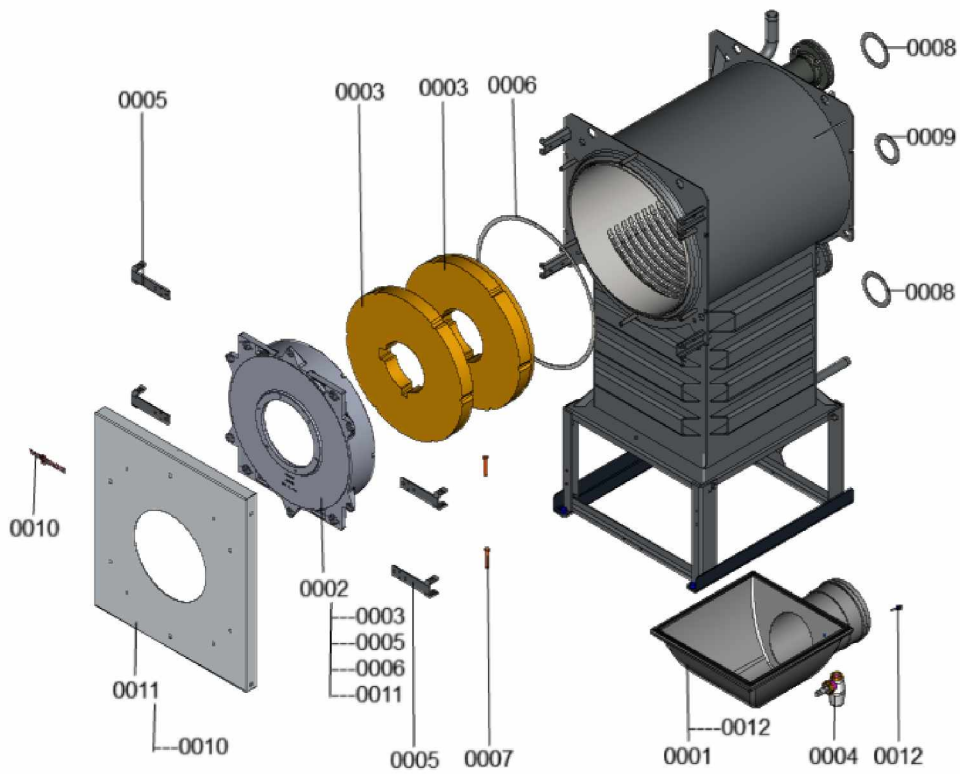

1.2. Graphique 7358093