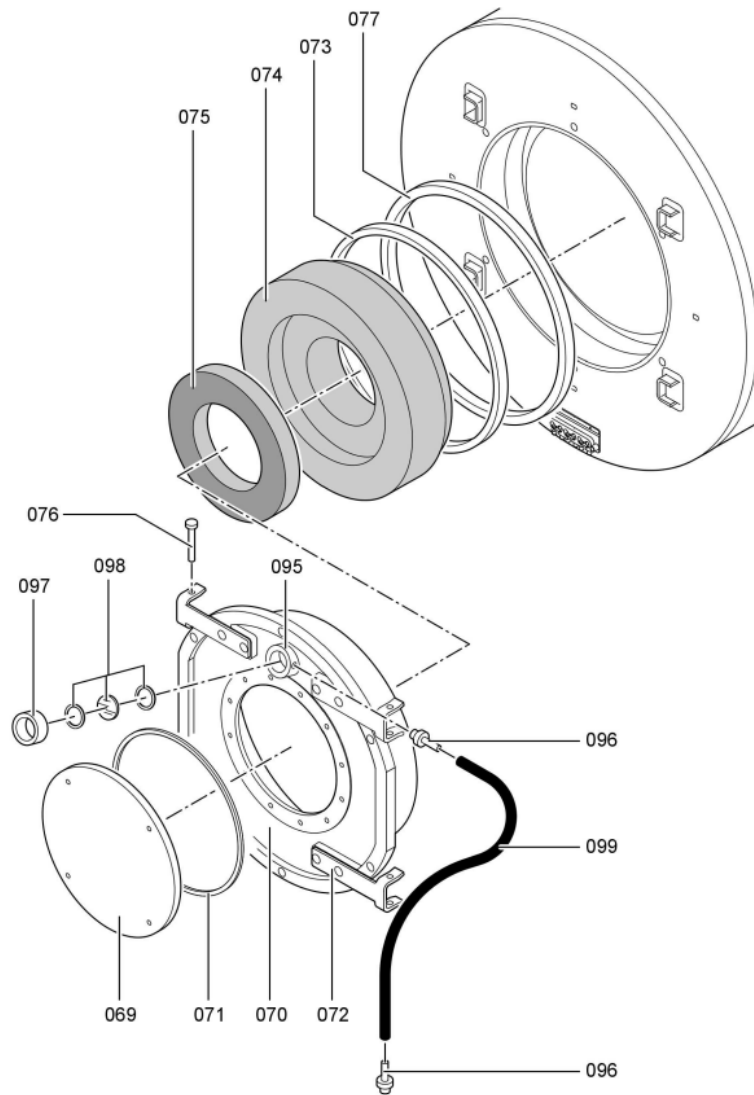

## 1. Liste des pièces 7143171 Chaudière CT3 170 kW 4,0 bars

## Chaînage 7143171 Chaudière CT3 170 kW 4,0 bars

---

0220	7827187	Tôle jaquette infér.gauche Ct3 170-285kW	754	1	246.00 EUR
0221	7819532	Couvercle plastique sonde	753	1	12.50 EUR
0222	7827388	Zugentlastungsleiste 6-fach	753	1	Sur demande
0223	7816696	Console Arriere	753	1	150.00 EUR
0224	7816697	Console régulation	753	1	151.00 EUR
0225	7819438	Baguette d'angle VR1 / CU3A / VL3C	753	1	9.40 EUR
0226	7827123	Chemin de câbles inférieur 60x150 L=166	754	1	47.00 EUR
0227	7827124	Couvercle canal 60 x 150 l=802	754	1	54.00 EUR
0228	7827289	Matelas isolant avant 170-280kW	754	1	125.00 EUR
0229	7827294	Matelas isolant supérieur arrière	756	1	260.00 EUR
0230	7238790	Cornière fixation arrière 170-285kW	756	1	59.00 EUR
0231	7238791	Cornière fixation avant VSB/VZB/CT3	754	1	78.00 EUR
0232	7827174	TOLE ARRIERE INF.DROITE CT3 170kW	756	1	217.00 EUR
0233	7827175	TOLE ARRIERE INF.GAUCHE CT3 170kW	756	1	217.00 EUR
0234	7827191	TOLE LAMELLE MEDIANE GAUCHE CT3 170kW	756	1	330.00 EUR
0235	7827190	TOLE LAMELLE MEDIANE DROITE CT3 170kW	756	1	330.00 EUR
0236	7827171	Tôle de Recouvrement Ct3 170-285kW	754	1	39.00 EUR
0237	7827189	TOLE LAMELLE SUPERIEURE GAUCHE CT3 170kW	756	1	330.00 EUR
0238	7827188	TOLE LAMELLE SUPERIEURE DROITE CT3 170kW	756	1	330.00 EUR
0300	7149291	Colis éléments de montage CT3 170-895kW	754	1	105.00 EUR
0301	5851170	Mont.anl. Vitocrossal 300 CT37	925	1	Sur demande
0302	5681405	Serv.anl. Vitocrossal 300 CT3 170-575	925	1	Sur demande
0303	7220457	Pochette de pieds égalisateur Vertomat	756	1	10.10 EUR
0304	7819549	Mastic Dirko HT (Tube 80 g)	753	1	14.00 EUR
0305	7220585	Colis couvercle pour Vertomat	754	1	13.30 EUR
0306	7159687	Pochette matelas de Fiberfrax	753	1	15.90 EUR
0307	7221641	Colis mastic	756	1	150.00 EUR
0308	5781787	ET-Bildl. Vitocrossal 300 CT37	T6605	1	Sur demande

## 1.2. Graphique 7143171

5661 405

24

5681-405

5661 405

5681-405

5661 405

5681 405