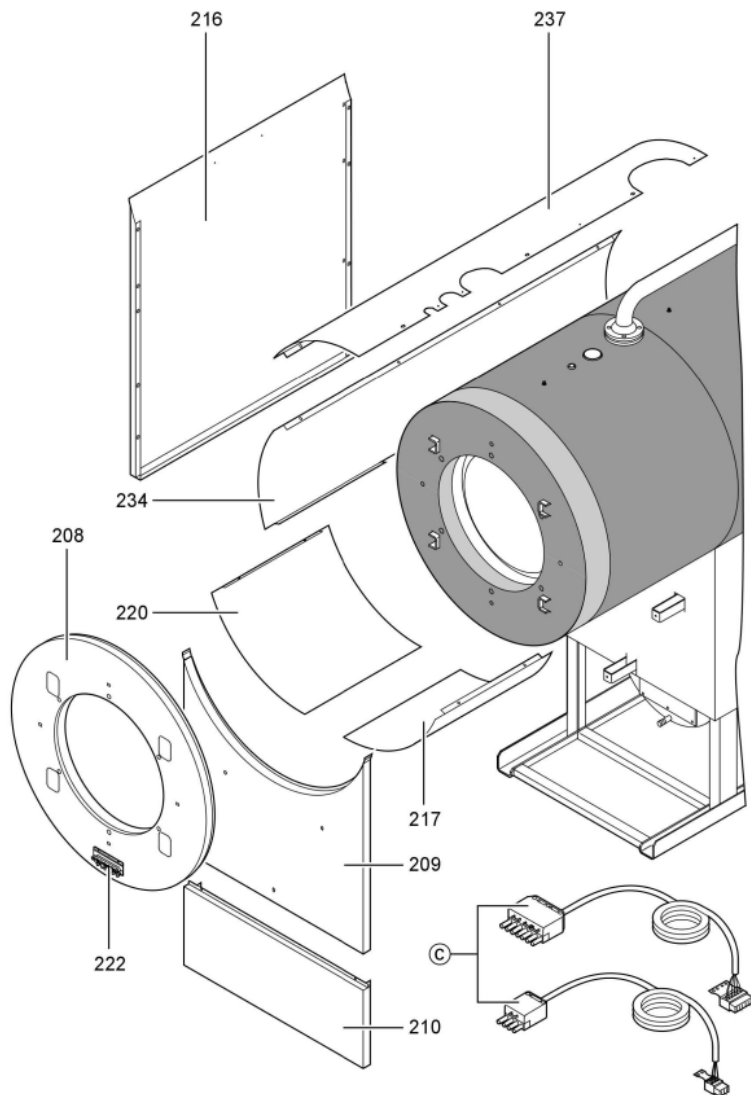

## 1. Liste des pièces 7143171 Chaudière CT3 170 kW 4,0 bars

## Chaînage 7143171 Chaudière CT3 170 kW 4,0 bars

---

0220	7827187	Tôle jaquette infér.gauche Ct3 170-285kW	754	1	246.00 EUR
0221	7819532	Couvercle plastique sonde	753	1	12.50 EUR
0222	7827388	Zugentlastungsleiste 6-fach	753	1	Sur demande
0223	7816696	Console Arriere	753	1	150.00 EUR
0224	7816697	Console régulation	753	1	151.00 EUR
0225	7819438	Baguette d'angle VR1 / CU3A / VL3C	753	1	9.40 EUR
0226	7827123	Chemin de câbles inférieur 60x150 L=166	754	1	47.00 EUR
0227	7827124	Couvercle canal 60 x 150 l=802	754	1	54.00 EUR
0228	7827289	Matelas isolant avant 170-280kW	754	1	125.00 EUR
0229	7827294	Matelas isolant supérieur arrière	756	1	260.00 EUR
0230	7238790	Cornière fixation arrière 170-285kW	756	1	59.00 EUR
0231	7238791	Cornière fixation avant VSB/VZB/CT3	754	1	78.00 EUR
0232	7827174	TOLE ARRIERE INF.DROITE CT3 170kW	756	1	217.00 EUR
0233	7827175	TOLE ARRIERE INF.GAUCHE CT3 170kW	756	1	217.00 EUR
0234	7827191	TOLE LAMELLE MEDIANE GAUCHE CT3 170kW	756	1	330.00 EUR
0235	7827190	TOLE LAMELLE MEDIANE DROITE CT3 170kW	756	1	330.00 EUR
0236	7827171	Tôle de Recouvrement Ct3 170-285kW	754	1	39.00 EUR
0237	7827189	TOLE LAMELLE SUPERIEURE GAUCHE CT3 170kW	756	1	330.00 EUR
0238	7827188	TOLE LAMELLE SUPERIEURE DROITE CT3 170kW	756	1	330.00 EUR
0300	7149291	Colis éléments de montage CT3 170-895kW	754	1	105.00 EUR
0301	5851170	Mont.anl. Vitocrossal 300 CT37	925	1	Sur demande
0302	5681405	Serv.anl. Vitocrossal 300 CT3 170-575	925	1	Sur demande
0303	7220457	Pochette de pieds égalisateur Vertomat	756	1	10.10 EUR
0304	7819549	Mastic Dirko HT (Tube 80 g)	753	1	14.00 EUR
0305	7220585	Colis couvercle pour Vertomat	754	1	13.30 EUR
0306	7159687	Pochette matelas de Fiberfrax	753	1	15.90 EUR
0307	7221641	Colis mastic	756	1	150.00 EUR
0308	5781787	ET-Bildl. Vitocrossal 300 CT37	T6605	1	Sur demande

## 1.2. Graphique 7143171

5661 405

24

5681-405

5661 405

5681-405

5661 405

5681 405