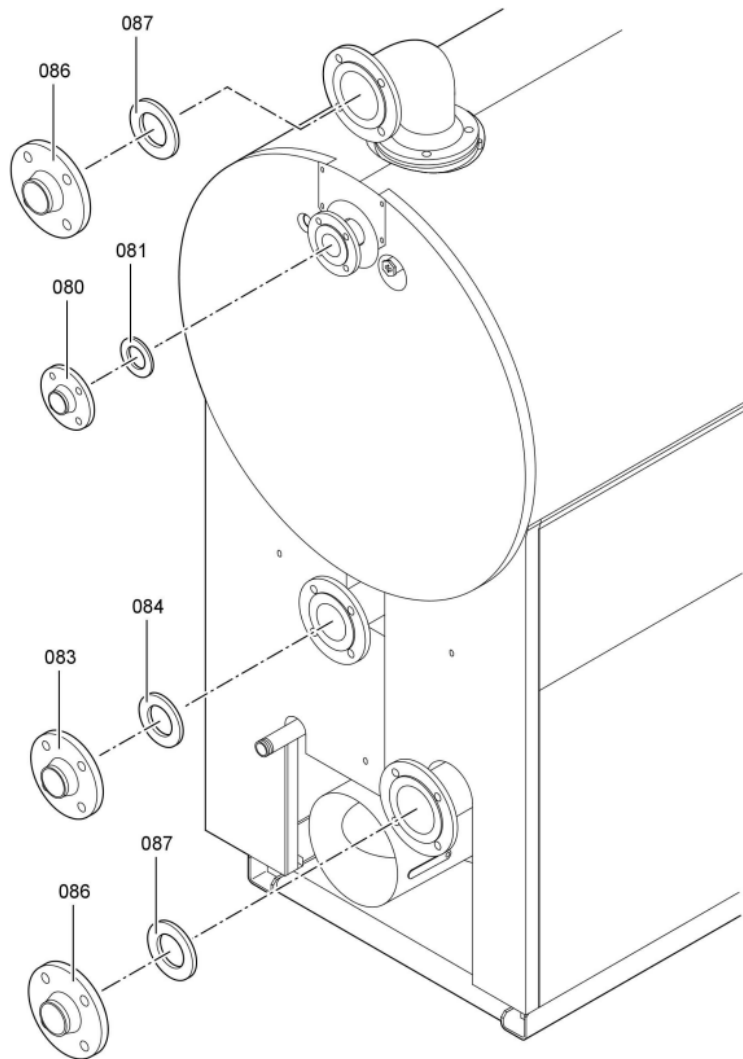

## 1. Liste des pièces 7143171 Chaudière CT3 170 kW 4,0 bars

## Chaînage 7143171 Chaudière CT3 170 kW 4,0 bars

---

0220	7827187	Tôle jaquette infér.gauche Ct3 170-285kW	754	1	246.00 EUR
0221	7819532	Couvercle plastique sonde	753	1	12.50 EUR
0222	7827388	Zugentlastungsleiste 6-fach	753	1	Sur demande
0223	7816696	Console Arriere	753	1	150.00 EUR
0224	7816697	Console régulation	753	1	151.00 EUR
0225	7819438	Baguette d'angle VR1 / CU3A / VL3C	753	1	9.40 EUR
0226	7827123	Chemin de câbles inférieur 60x150 L=166	754	1	47.00 EUR
0227	7827124	Couvercle canal 60 x 150 l=802	754	1	54.00 EUR
0228	7827289	Matelas isolant avant 170-280kW	754	1	125.00 EUR
0229	7827294	Matelas isolant supérieur arrière	756	1	260.00 EUR
0230	7238790	Cornière fixation arrière 170-285kW	756	1	59.00 EUR
0231	7238791	Cornière fixation avant VSB/VZB/CT3	754	1	78.00 EUR
0232	7827174	TOLE ARRIERE INF.DROITE CT3 170kW	756	1	217.00 EUR
0233	7827175	TOLE ARRIERE INF.GAUCHE CT3 170kW	756	1	217.00 EUR
0234	7827191	TOLE LAMELLE MEDIANE GAUCHE CT3 170kW	756	1	330.00 EUR
0235	7827190	TOLE LAMELLE MEDIANE DROITE CT3 170kW	756	1	330.00 EUR
0236	7827171	Tôle de Recouvrement Ct3 170-285kW	754	1	39.00 EUR
0237	7827189	TOLE LAMELLE SUPERIEURE GAUCHE CT3 170kW	756	1	330.00 EUR
0238	7827188	TOLE LAMELLE SUPERIEURE DROITE CT3 170kW	756	1	330.00 EUR
0300	7149291	Colis éléments de montage CT3 170-895kW	754	1	105.00 EUR
0301	5851170	Mont.anl. Vitocrossal 300 CT37	925	1	Sur demande
0302	5681405	Serv.anl. Vitocrossal 300 CT3 170-575	925	1	Sur demande
0303	7220457	Pochette de pieds égalisateur Vertomat	756	1	10.10 EUR
0304	7819549	Mastic Dirko HT (Tube 80 g)	753	1	14.00 EUR
0305	7220585	Colis couvercle pour Vertomat	754	1	13.30 EUR
0306	7159687	Pochette matelas de Fiberfrax	753	1	15.90 EUR
0307	7221641	Colis mastic	756	1	150.00 EUR
0308	5781787	ET-Bildl. Vitocrossal 300 CT37	T6605	1	Sur demande

## 1.2. Graphique 7143171

5661 405

24

5681-405

5661 405

5681-405

5661 405

5681 405