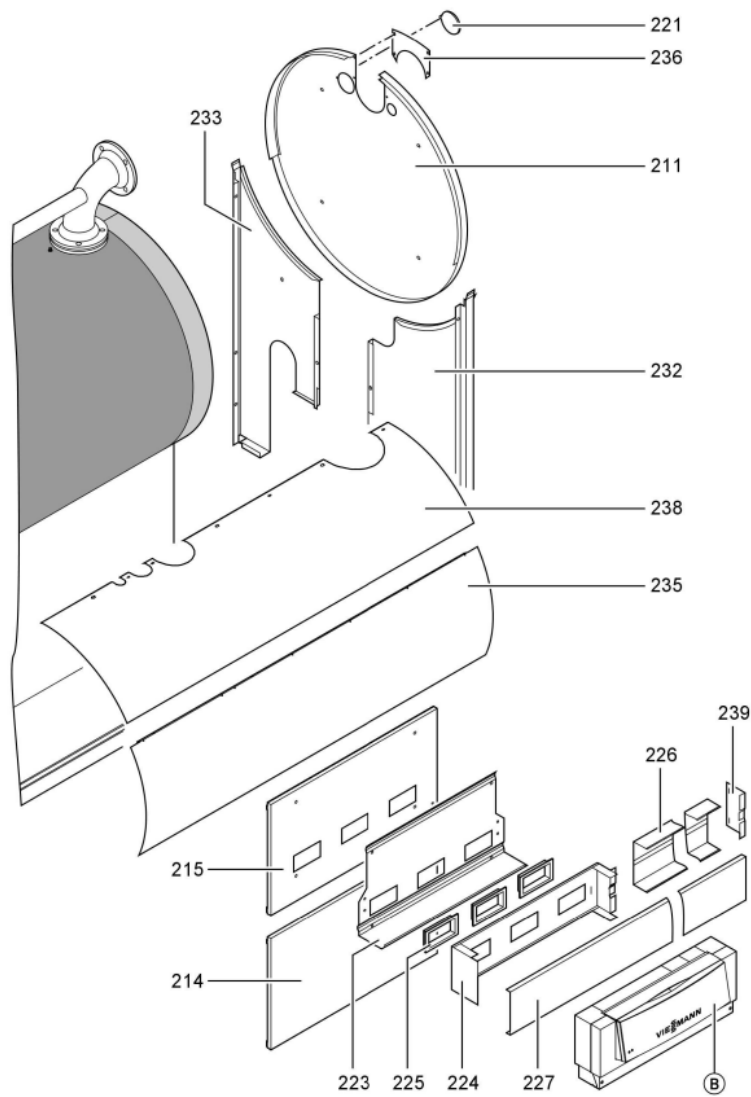

## 1. Liste des pièces 7143171 Chaudière CT3 170 kW 4,0 bars

## Chaînage 7143171 Chaudière CT3 170 kW 4,0 bars

---

0220	7827187	Tôle jaquette infér.gauche Ct3 170-285kW	754	1	246.00 EUR
0221	7819532	Couvercle plastique sonde	753	1	12.50 EUR
0222	7827388	Zugentlastungsleiste 6-fach	753	1	Sur demande
0223	7816696	Console Arriere	753	1	150.00 EUR
0224	7816697	Console régulation	753	1	151.00 EUR
0225	7819438	Baguette d'angle VR1 / CU3A / VL3C	753	1	9.40 EUR
0226	7827123	Chemin de câbles inférieur 60x150 L=166	754	1	47.00 EUR
0227	7827124	Couvercle canal 60 x 150 l=802	754	1	54.00 EUR
0228	7827289	Matelas isolant avant 170-280kW	754	1	125.00 EUR
0229	7827294	Matelas isolant supérieur arrière	756	1	260.00 EUR
0230	7238790	Cornière fixation arrière 170-285kW	756	1	59.00 EUR
0231	7238791	Cornière fixation avant VSB/VZB/CT3	754	1	78.00 EUR
0232	7827174	TOLE ARRIERE INF.DROITE CT3 170kW	756	1	217.00 EUR
0233	7827175	TOLE ARRIERE INF.GAUCHE CT3 170kW	756	1	217.00 EUR
0234	7827191	TOLE LAMELLE MEDIANE GAUCHE CT3 170kW	756	1	330.00 EUR
0235	7827190	TOLE LAMELLE MEDIANE DROITE CT3 170kW	756	1	330.00 EUR
0236	7827171	Tôle de Recouvrement Ct3 170-285kW	754	1	39.00 EUR
0237	7827189	TOLE LAMELLE SUPERIEURE GAUCHE CT3 170kW	756	1	330.00 EUR
0238	7827188	TOLE LAMELLE SUPERIEURE DROITE CT3 170kW	756	1	330.00 EUR
0300	7149291	Colis éléments de montage CT3 170-895kW	754	1	105.00 EUR
0301	5851170	Mont.anl. Vitocrossal 300 CT37	925	1	Sur demande
0302	5681405	Serv.anl. Vitocrossal 300 CT3 170-575	925	1	Sur demande
0303	7220457	Pochette de pieds égalisateur Vertomat	756	1	10.10 EUR
0304	7819549	Mastic Dirko HT (Tube 80 g)	753	1	14.00 EUR
0305	7220585	Colis couvercle pour Vertomat	754	1	13.30 EUR
0306	7159687	Pochette matelas de Fiberfrax	753	1	15.90 EUR
0307	7221641	Colis mastic	756	1	150.00 EUR
0308	5781787	ET-Bildl. Vitocrossal 300 CT37	T6605	1	Sur demande

## 1.2. Graphique 7143171

5661 405

24

5681-405

5661 405

5681-405

5661 405

5681 405