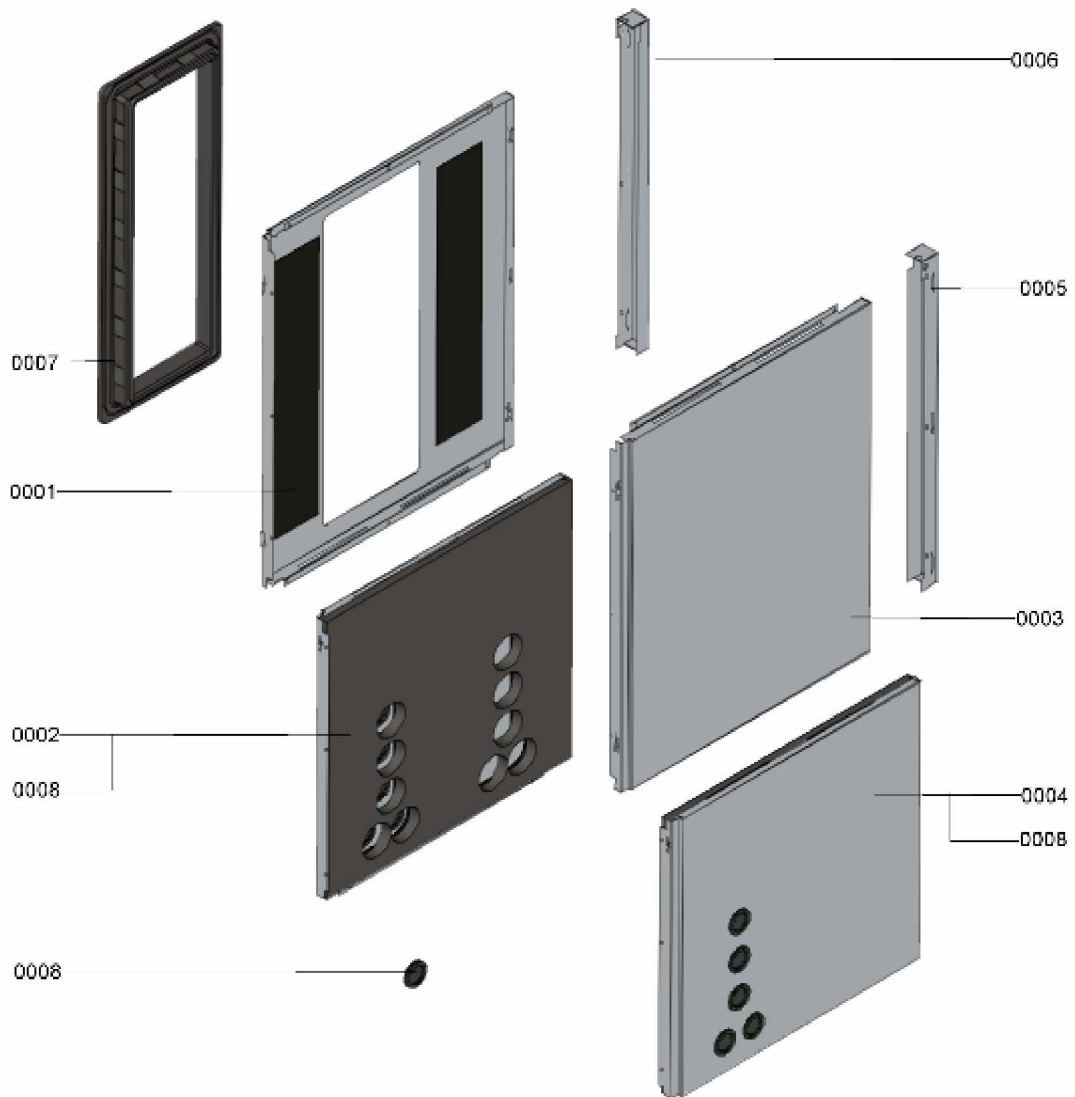

1.2. Graphique 7115220

1. Liste des pièces 7115000 Bâti partie 2

1.1. Liste des pièces

Position	N° produit.	Désignation	GrpMat	Quantité	Prix catalogue / pc.
0001	7832060	Tôle latérale supérieure gauche AWI	755	1	226.00 EUR
0002	7832059	Tôle latérale inférieure gauche AWI	755	1	237.00 EUR
0003	7832061	Tôle latérale supérieure droite AWI	755	1	254.00 EUR
0004	7832058	Tôle latérale droite inférieure AWI	755	1	237.00 EUR
0005	7832062	Tôle entretoise arrière droite AWI	755	1	119.00 EUR
0006	7832063	Tôle entretoise arrière gauche AWI	755	1	141.00 EUR
0007	7832093	Adaptateur EPP traversée de mur	755	1	237.00 EUR
0008	7826672	Passe-câble	755	1	13.10 EUR

1.2. Graphique 7115000

1. Liste des pièces 7115243 Bâti partie 2

1.1. Liste des pièces

Position	N° produit.	Désignation	GrpMat	Quantité	Prix catalogue / pc.
0001	7832089	Couvercle avant	755	1	237.00 EUR
0002	7832087	Tôle avant 10kW	756	1	231.00 EUR
0003	7832086	Jaquette avant droite/gauche	755	1	204.00 EUR
0004	7832092	Couvercle droit/gauche	755	1	217.00 EUR
0005	7832091	Tôle latérale arrière droite/gauche	755	1	204.00 EUR
0006	7842320	Abtropfwanne 10kW Umbaukit nur für TD	755	1	Sur demande
0007	7832359	Manchons pour bac récupérateur	755	1	23.00 EUR
0008	7832088	Couvercle supérieur 10kW	755	1	260.00 EUR
0009	7842323	Einschraubteile Abtropfwanne nur für TD	755	1	Sur demande
0010	7840978	Flexible d'évacuation des condensats	755	1	40.00 EUR