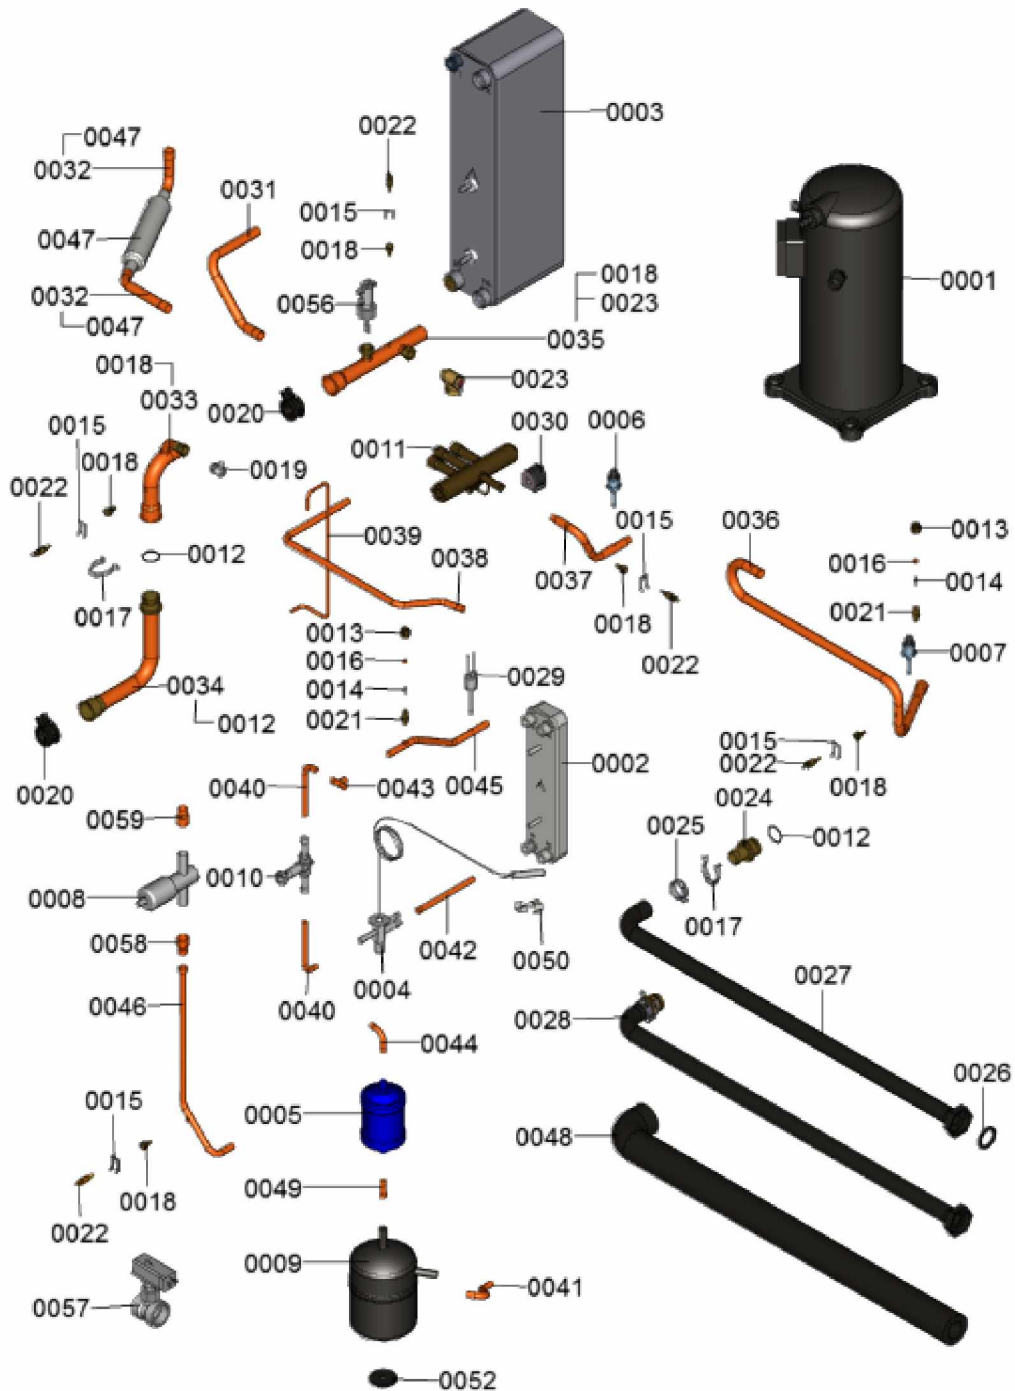

1.2. Graphique 7115739