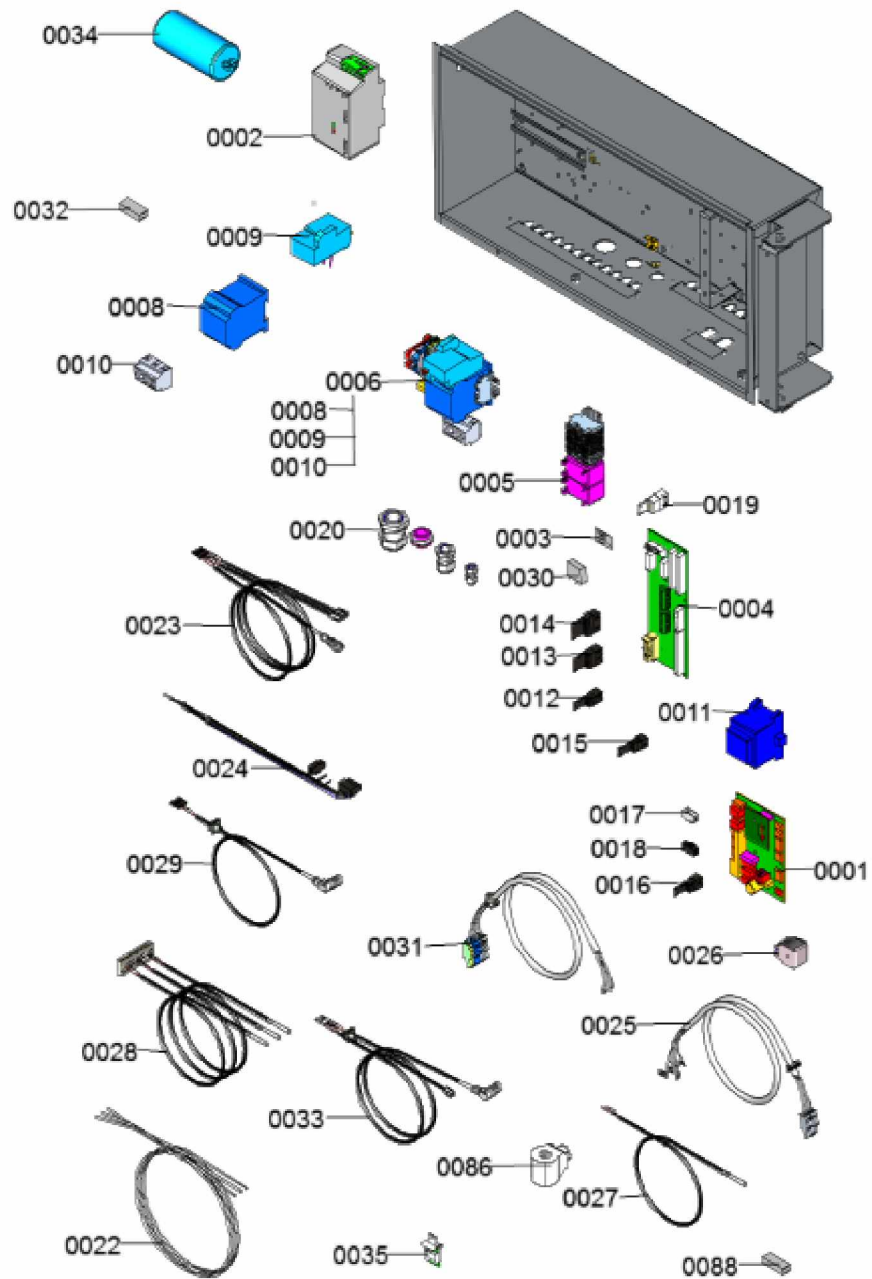

1.2. Graphique 7115167