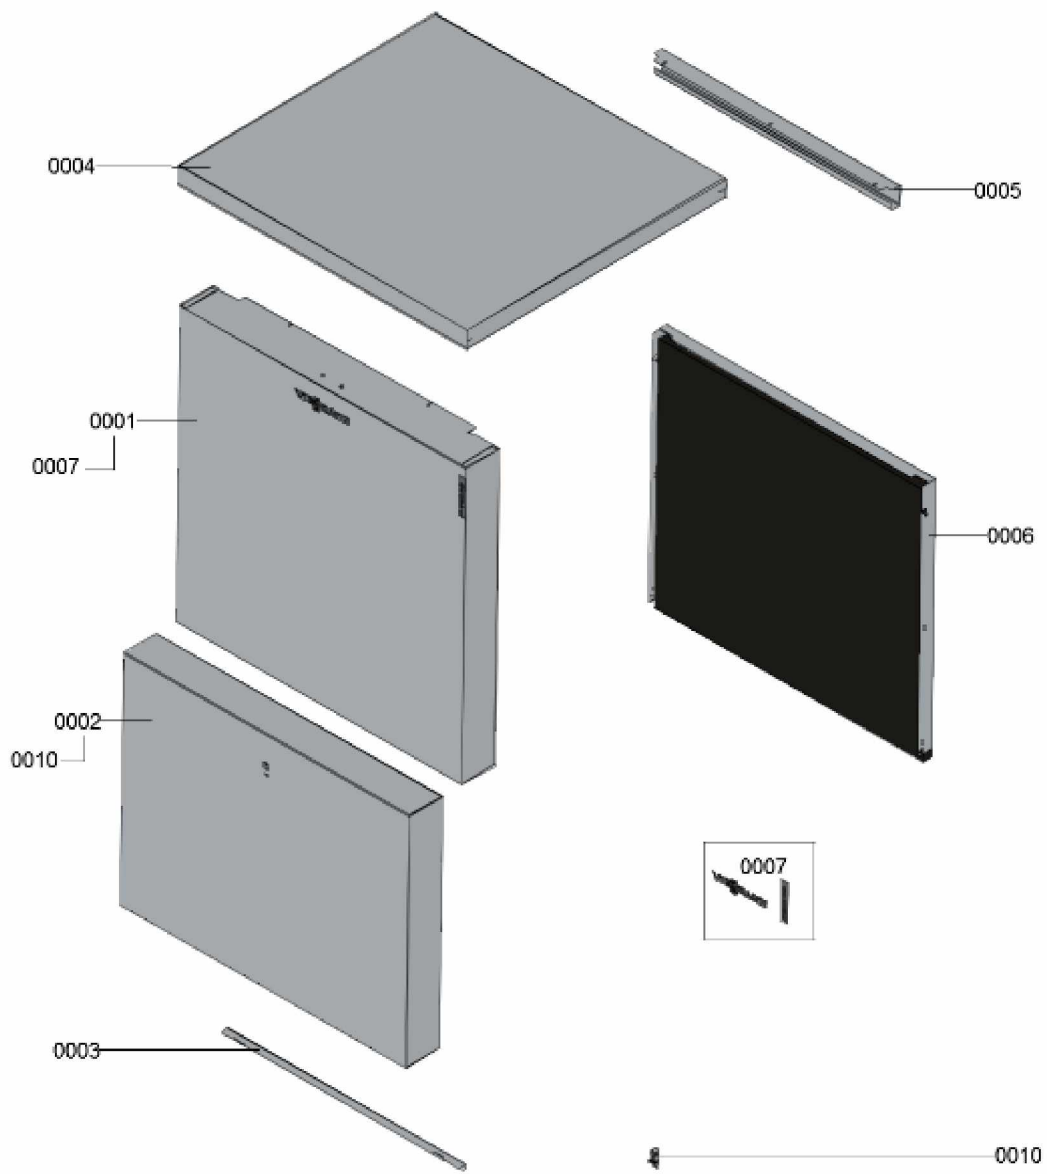

1. Liste des pièces 7115220 Bâti partie 1

1.1. Liste des pièces

Position	N° produit.	Désignation	GrpMat	Quantité	Prix catalogue / pc.
0001	7832041	Tôle avant supérieure 10kW AWI	755	1	380.00 EUR
0002	7832042	Tôle avant inférieure 10kW AWI	755	1	458.00 EUR
0003	7832044	Tôle d'angle AWI 10kW	755	1	78.00 EUR
0004	7832040	Tôle sup 10kW AWI	755	1	466.00 EUR
0005	7832045	Rail arrière AWI 10kW	755	1	100.00 EUR
0006	7832043	Tôle arrière inf 10kW AWI	755	1	239.00 EUR
0007	7839939	Logo Vitocal 350	755	1	54.00 EUR
0008	7824691	Logo Vitocal 350	755	1	28.00 EUR
0009	7833035	Bouchon décoratif (RAL 7016) 6 pièces	755	1	10.10 EUR
0010	7816496	Fermeture	755	1	21.00 EUR

1.2. Graphique 7115220

1. Liste des pièces 7115000 Bâti partie 2

1.1. Liste des pièces

Position	N° produit.	Désignation	GrpMat	Quantité	Prix catalogue / pc.
0001	7832060	Tôle latérale supérieure gauche AWI	755	1	226.00 EUR
0002	7832059	Tôle latérale inférieure gauche AWI	755	1	237.00 EUR
0003	7832061	Tôle latérale supérieure droite AWI	755	1	254.00 EUR
0004	7832058	Tôle latérale droite inférieure AWI	755	1	237.00 EUR
0005	7832062	Tôle entretoise arrière droite AWI	755	1	119.00 EUR
0006	7832063	Tôle entretoise arrière gauche AWI	755	1	141.00 EUR
0007	7832093	Adaptateur EPP traversée de mur	755	1	237.00 EUR
0008	7826672	Passe-câble	755	1	13.10 EUR