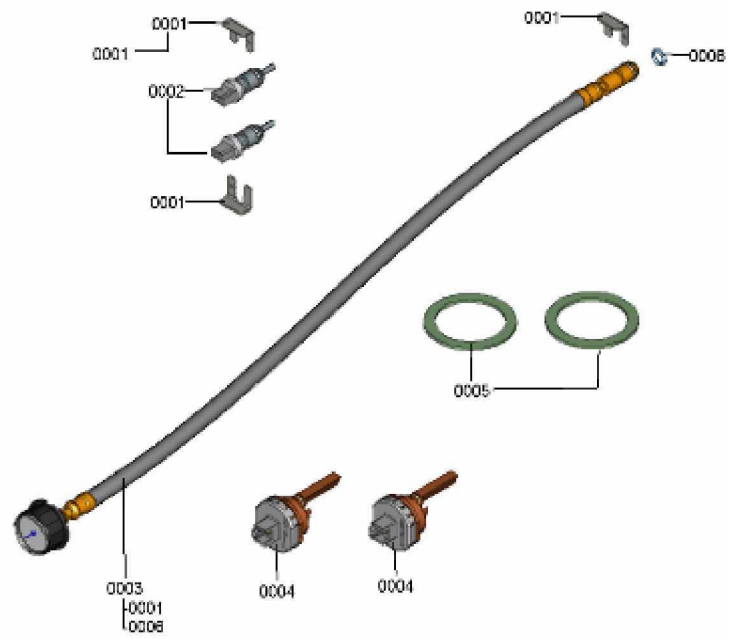

1.2. Graphique 7377106

1. Liste des pièces 7121729 Hydraulique

1.1. Liste des pièces

Position	N° produit.	Désignation	GrpMat	Quantité	Prix catalogue / pc.
0001	7827943	Clips D=8 (5 pièces)	754	1	8.20 EUR
0002	7835112	Sonde de température (2 pièces)	754	1	80.00 EUR
0003	7835113	Manomètre	754	1	34.00 EUR
0004	7835114	Capteur de débit	754	1	186.00 EUR
0005	7829123	Jeu de joints cascade	754	1	13.30 EUR
0006	7831409	Joint torique étanchéité 8x2 (5 pièces)	754	1	13.00 EUR

1.2. Graphique 7121729

1. Liste des pièces 7121734 Bâti

1.1. Liste des pièces

Position	N° produit.	Désignation	GrpMat	Quantité	Prix catalogue / pc.
0001	7817500	Clips de fixation (2 pièces) WB2B/B2Hx	754	1	7.20 EUR
0002	7839162	Logo "Viessmann"	754	1	21.00 EUR
0003	7833853	Protection 600 mm	754	1	44.00 EUR
0004	7833854	Support régulation 600mm	754	1	47.00 EUR
0005	7836459	Manchon siphon B2HA 399/530	754	1	21.00 EUR
0006	7836988	Support mural B2HA 112/150kW	754	1	44.00 EUR
0007	7836995	Tôle de protection	754	1	65.00 EUR
0008	7836997	Tôle avant	754	1	565.00 EUR