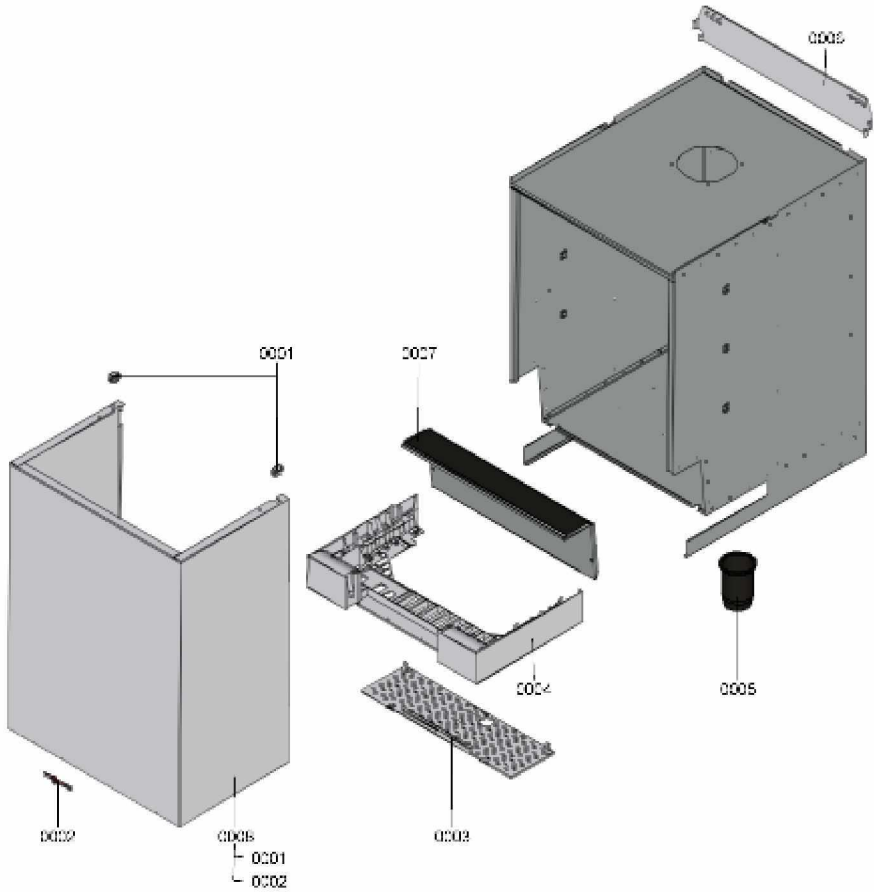

1.2. Graphique 7121734