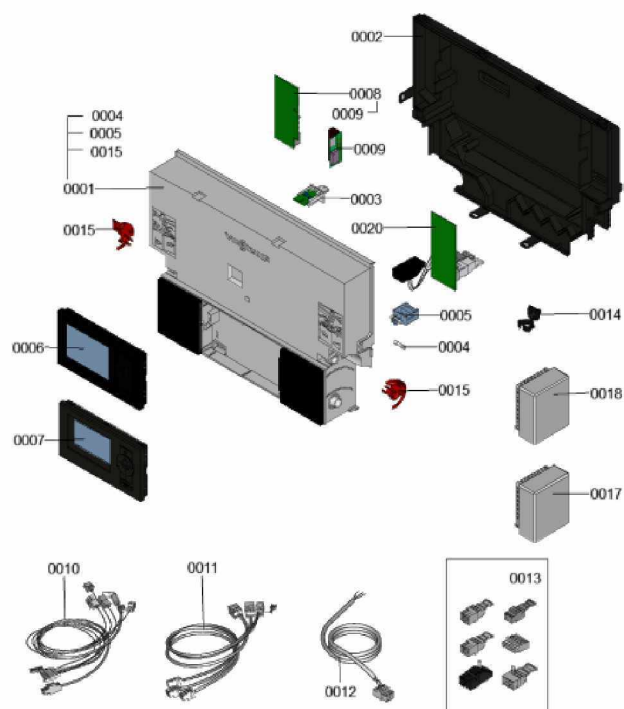

1.2. Graphique 7121705