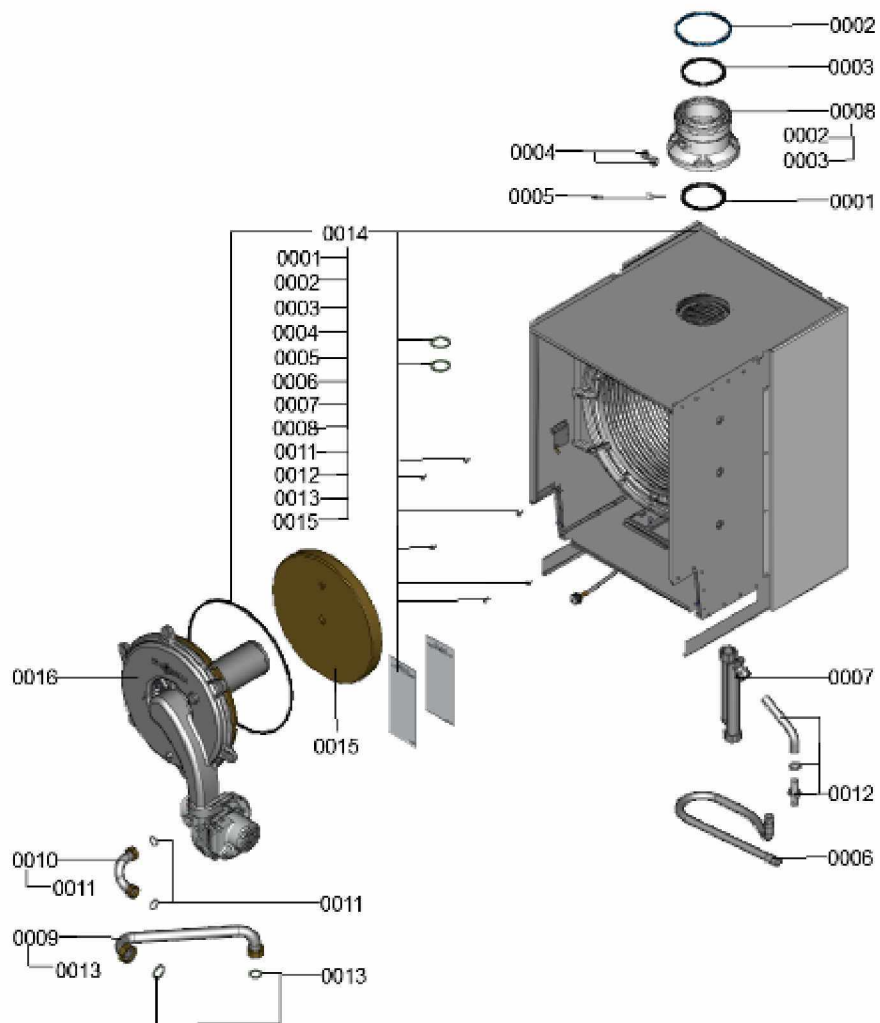

1.2. Graphique 7121705

1. Liste des pièces 7377106 Générateur de chaleur

1.1. Liste des pièces

Position	N° produit.	Désignation	GrpMat	Quantité	Prix catalogue / pc.
0001	7817688	Joint D=110 (1 pièce)	754	1	11.50 EUR
0002	7818559	Joint (prise d'air, Sk) DN150	752	1	26.00 EUR
0003	7826553	Joint sortie de fumée D=110	752	1	18.60 EUR
0004	7822742	Bouchons (2x) pour manchette de rdt	754	1	12.80 EUR
0005	7822767	Sonde de fumées	754	1	39.00 EUR
0006	7827917	Tube de condensats	754	1	20.00 EUR
0007	7828796	Siphon	754	1	32.00 EUR
0008	7835050	Manchette de raccordement à la chaudière	754	1	84.00 EUR
0009	7835171	Conduite d'alimentation gaz	754	1	219.00 EUR
0010	7835172	Tube de liaison	754	1	58.00 EUR
0011	7835174	Joint G1 (5 pièces)	754	1	21.00 EUR
0012	7836593	Kit conduite de raccordement condensat	754	1	40.00 EUR
0013	7836596	Joint G1¼ et G1½	754	1	18.60 EUR
0014	7868500	Echangeur 125/150kW mit Hyd	737	1	3,958.00 EUR
0015	7836991	Bloc isolant	754	1	99.00 EUR
0016	7121728	Brûleur	T6999	1	Sur demande
0017	7883869	Joint torique tube retour (2p)	754	1	8.80 EUR

1.2. Graphique 7377106

1. Liste des pièces 7121729 Hydraulique

1.1. Liste des pièces

Position	N° produit.	Désignation	GrpMat	Quantité	Prix catalogue / pc.
0001	7827943	Clips D=8 (5 pièces)	754	1	8.20 EUR
0002	7835112	Sonde de température (2 pièces)	754	1	80.00 EUR
0003	7835113	Manomètre	754	1	34.00 EUR
0004	7835114	Capteur de débit	754	1	186.00 EUR
0005	7829123	Jeu de joints cascade	754	1	13.30 EUR
0006	7831409	Joint torique étanchéité 8x2 (5 pièces)	754	1	13.00 EUR