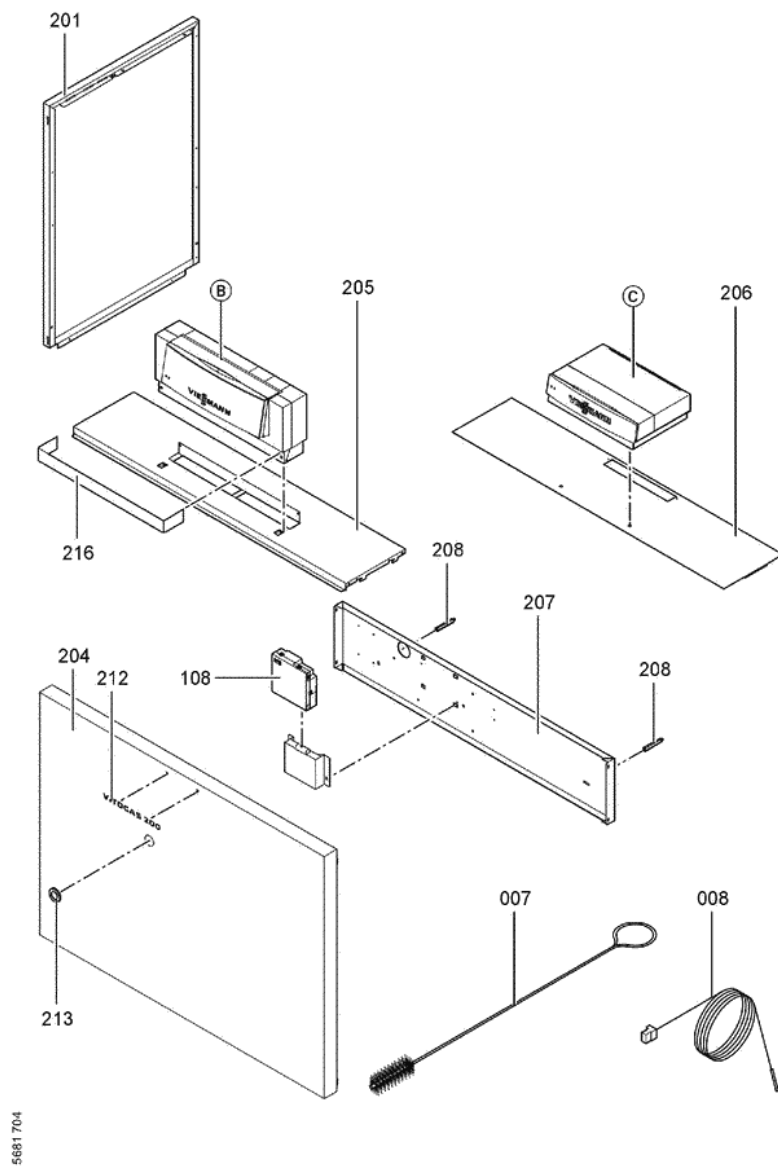

1.2. Graphique 7247591