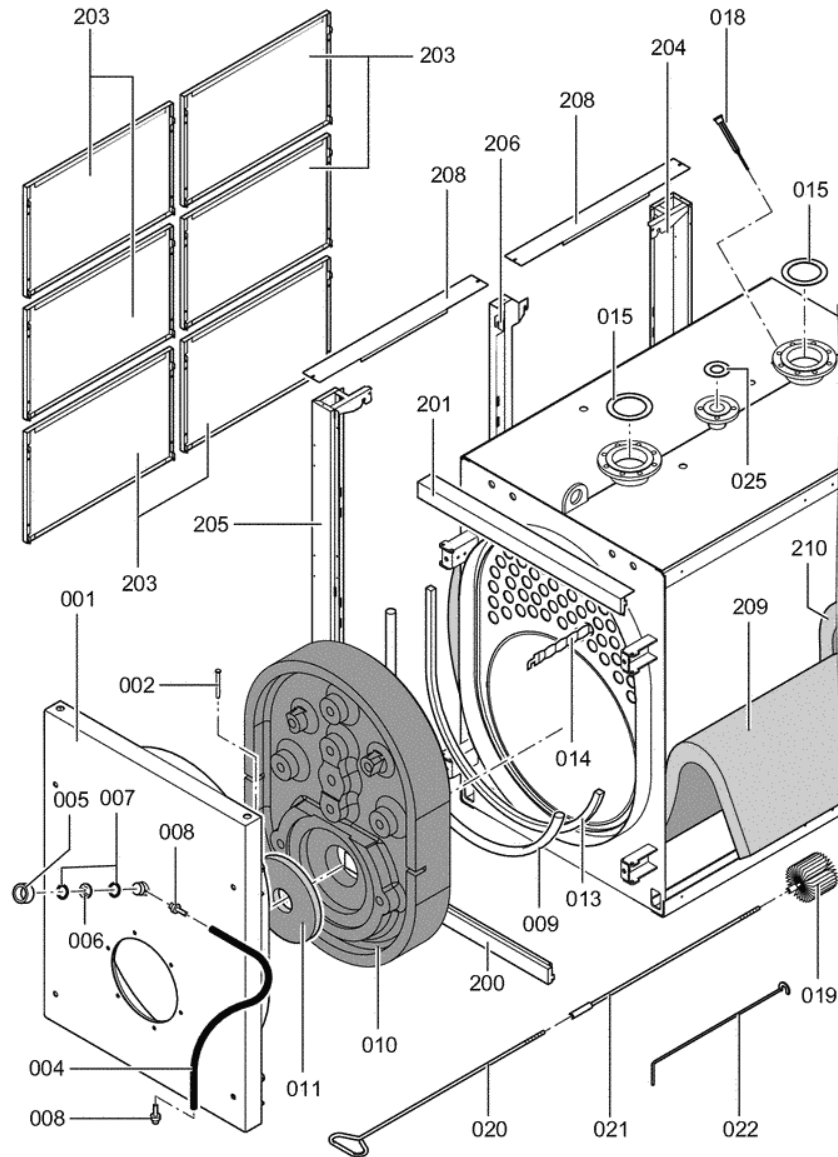

1.2. Graphique 7192490

5681 667