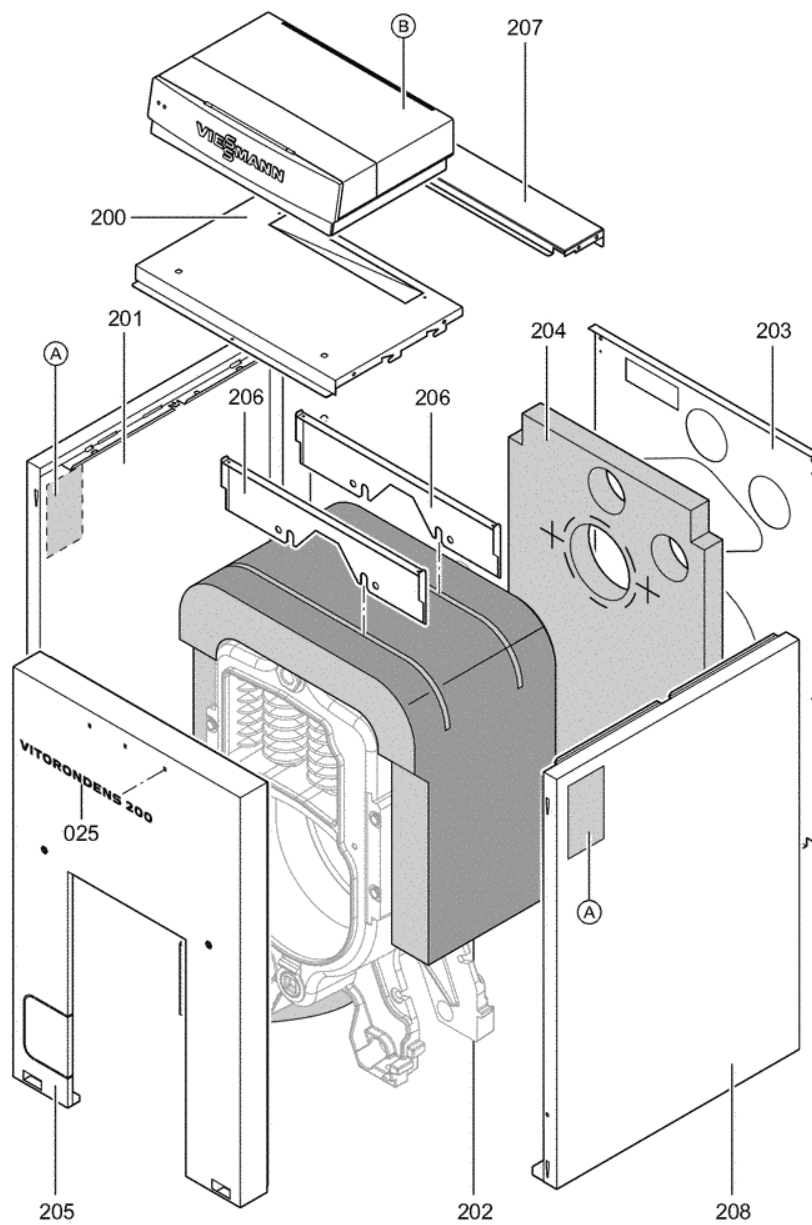

20

5458-481