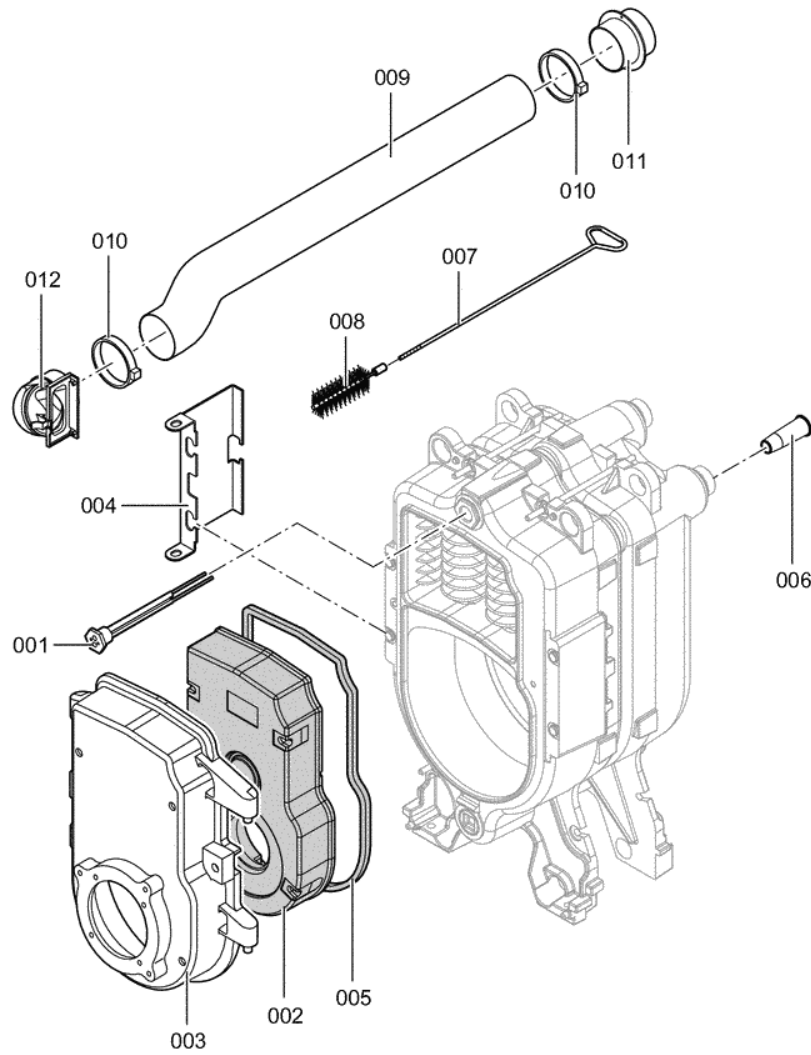

1.2. Graphique 7440277

5458 481