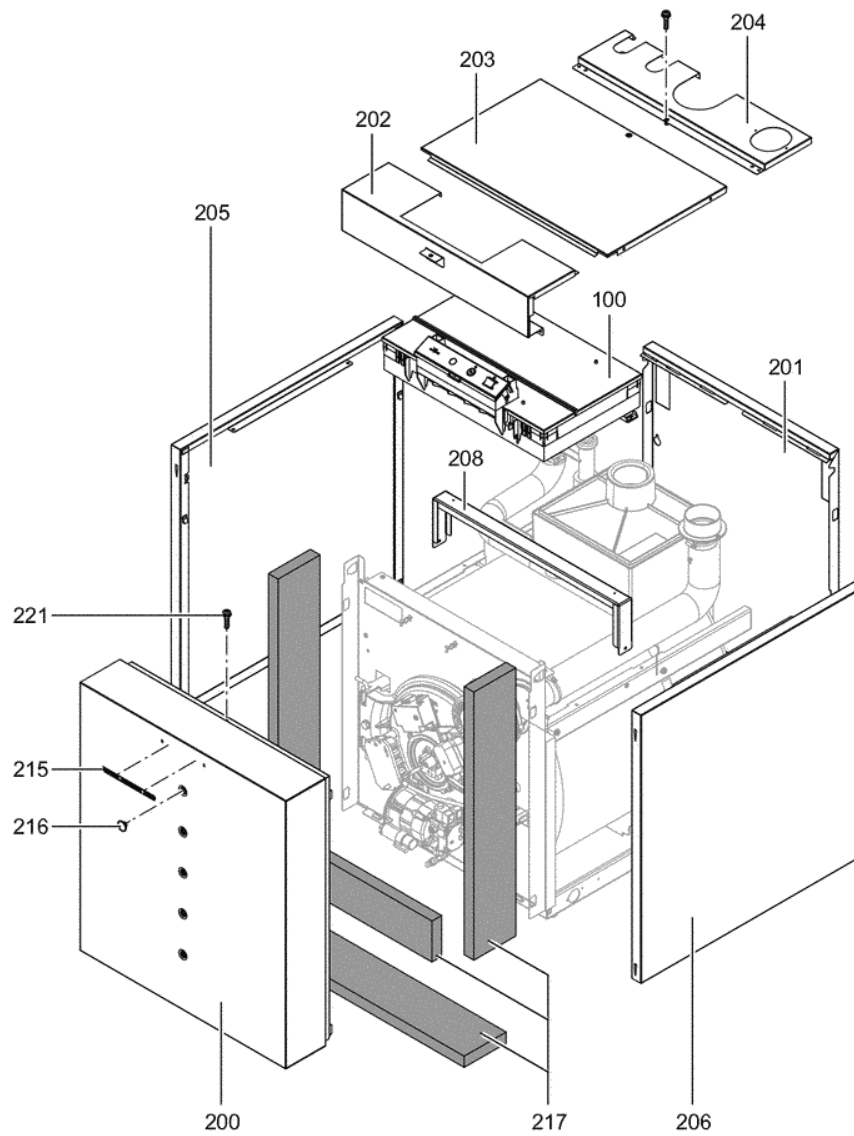

1.2. Graphique 7439975

5601 856