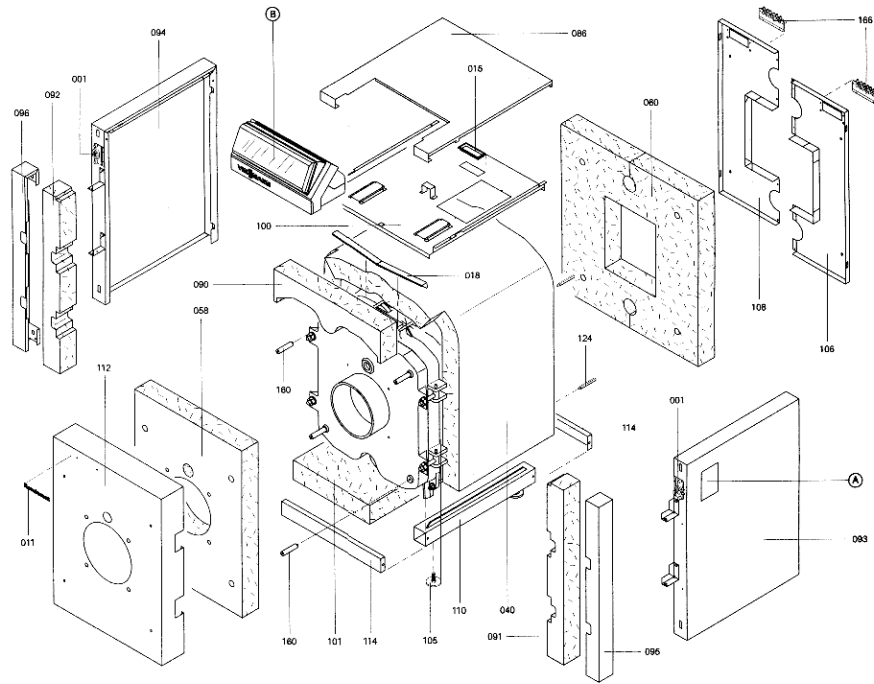

1.2. Graphique 7222853

5781324 3496