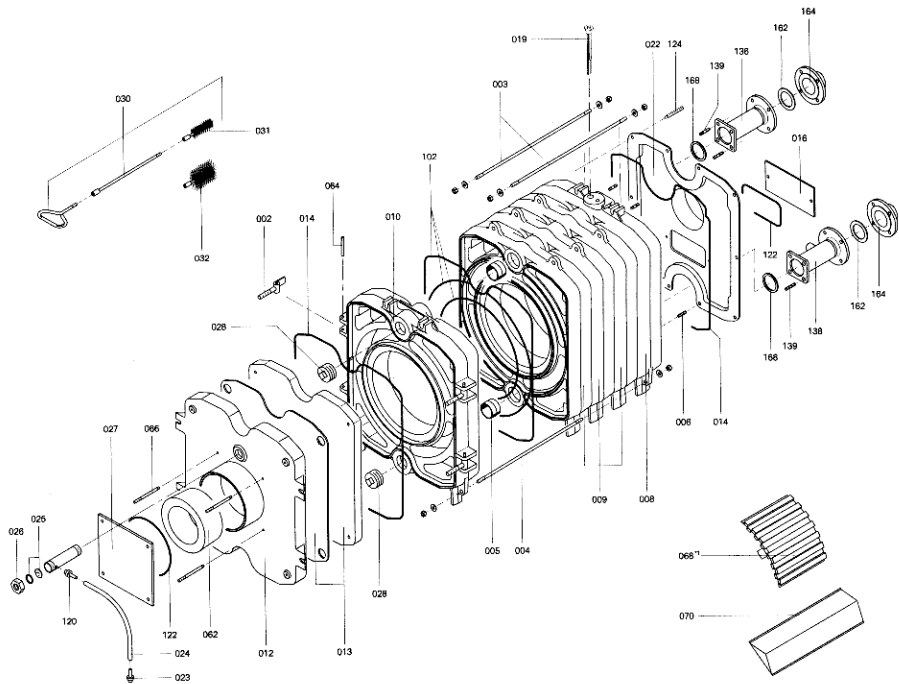

1.2. Graphique 7222853

5781324 3496

5781324