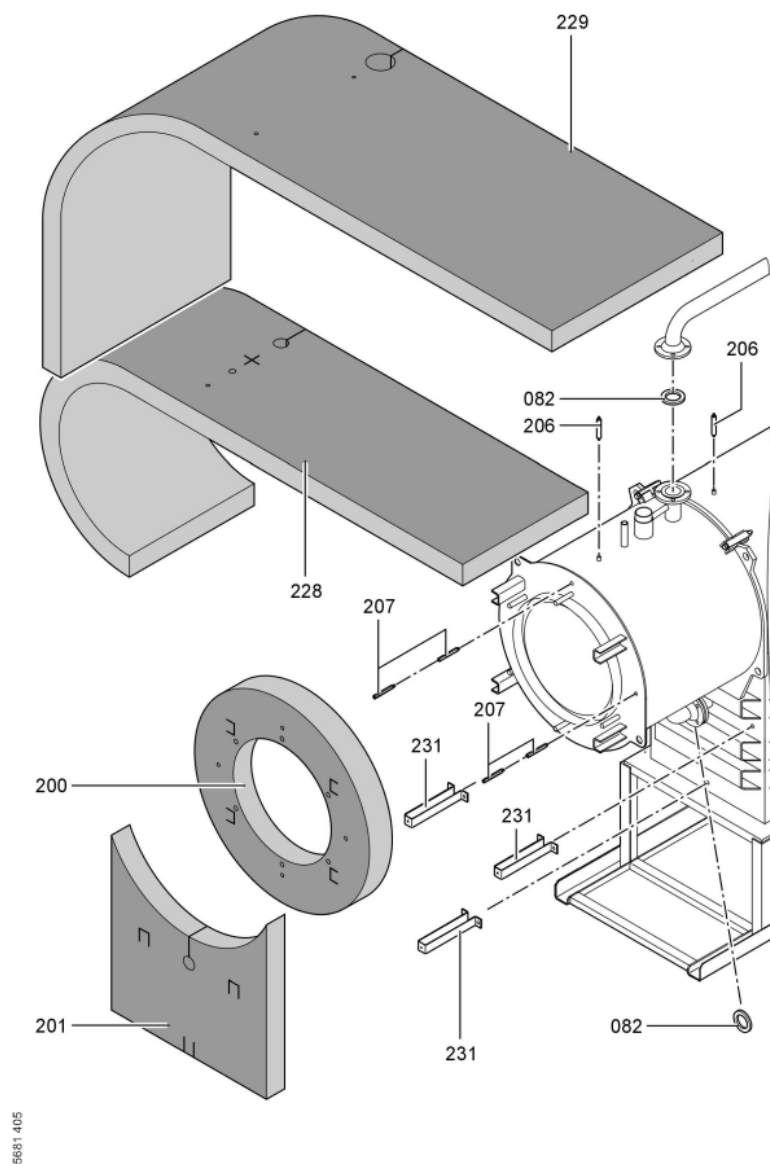

1.2. Graphique 7143187