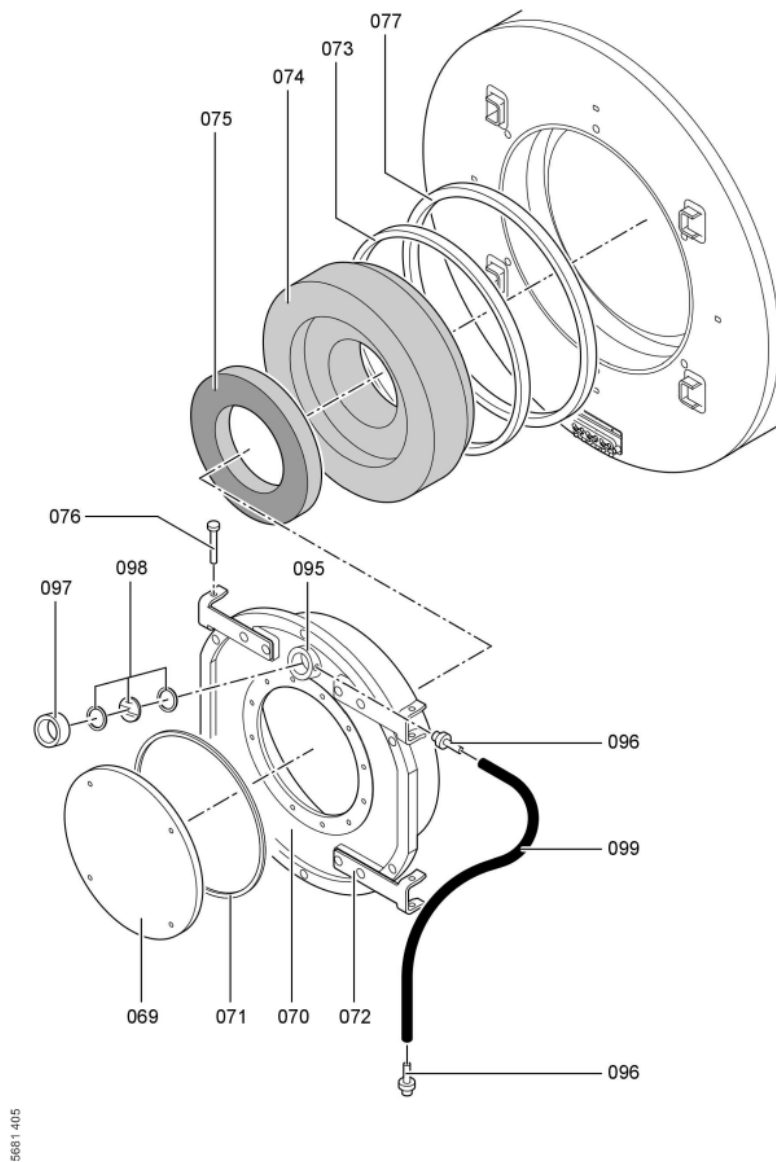

Chaînage 7143187 Chaudière Vitocrossal 300 CT3 408/370kW

0221	7819532	Couvercle plastique sonde	753	1	12.50 EUR
0222	7827388	Zugentlastungsleiste 6-fach	753	1	Sur demande
0223	7816696	Console Arriere	753	1	150.00 EUR
0224	7816697	Console régulation	753	1	151.00 EUR
0225	7819438	Baguette d'angle VR1 / CU3A / VL3C	753	1	9.40 EUR
0226	7827132	Passage de câble inf. 60 x 150 l=229	754	1	59.00 EUR
0227	7827127	Partie sup.L=865 chemin de câble 60X150	754	1	59.00 EUR
0228	7827291	Matelas isolant avant 370-570kW	754	1	108.00 EUR
0229	7827300	Matelas isolant supérieur arrière 370kW	754	1	171.00 EUR
0230	7238792	Cornière fixation arrière VSB/VZB/CT3	756	1	59.00 EUR
0231	7238791	Cornière fixation avant VSB/VZB/CT3	754	1	78.00 EUR
0232	7827179	Tôle arrière droite CT3 370-575kW	756	1	237.00 EUR
0233	7827180	Tôle arrière en bas à gauche CT3 370-575	756	1	237.00 EUR
0234	7827201	Tôle lamelles milieu gauche CT3 370kW	756	1	330.00 EUR
0235	7827200	Tôle lamelles milieu droit CT3 370kW	756	1	330.00 EUR
0236	7827170	Tôle de couverture CT3 370-575kW	754	1	35.00 EUR
0237	7827199	Tôle lamelles en haut à gauche CT3 370kW	756	1	272.00 EUR
0238	7827198	Tôle lamelles en haut à droite CT3 370kW	756	1	272.00 EUR
0239	7816698	Fixation de Câble	753	1	85.00 EUR
0240	7837266	Cache console	754	1	121.00 EUR
0300	7149291	Colis éléments de montage CT3 170-895kW	754	1	105.00 EUR
0301	5851170	Mont.anl. Vitocrossal 300 CT37	925	1	Sur demande
0302	5681405	Serv.anl. Vitocrossal 300 CT3 170-575	925	1	Sur demande
0303	7220457	Pochette de pieds égalisateur Vertomat	756	1	10.10 EUR
0304	7819549	Mastic Dirko HT (Tube 80 g)	753	1	14.00 EUR
0305	7220585	Colis couvercle pour Vertomat	754	1	13.30 EUR
0306	7159687	Pochette matelas de Fiberfrax	753	1	15.90 EUR
0307	7221642	Pack mastic	756	1	217.00 EUR
0308	5781787	ET-Bildl. Vitocrossal 300 CT37	T6605	1	Sur demande

1.2. Graphique 7143187

24

5681-405

5661 405

5681-405

5681 405