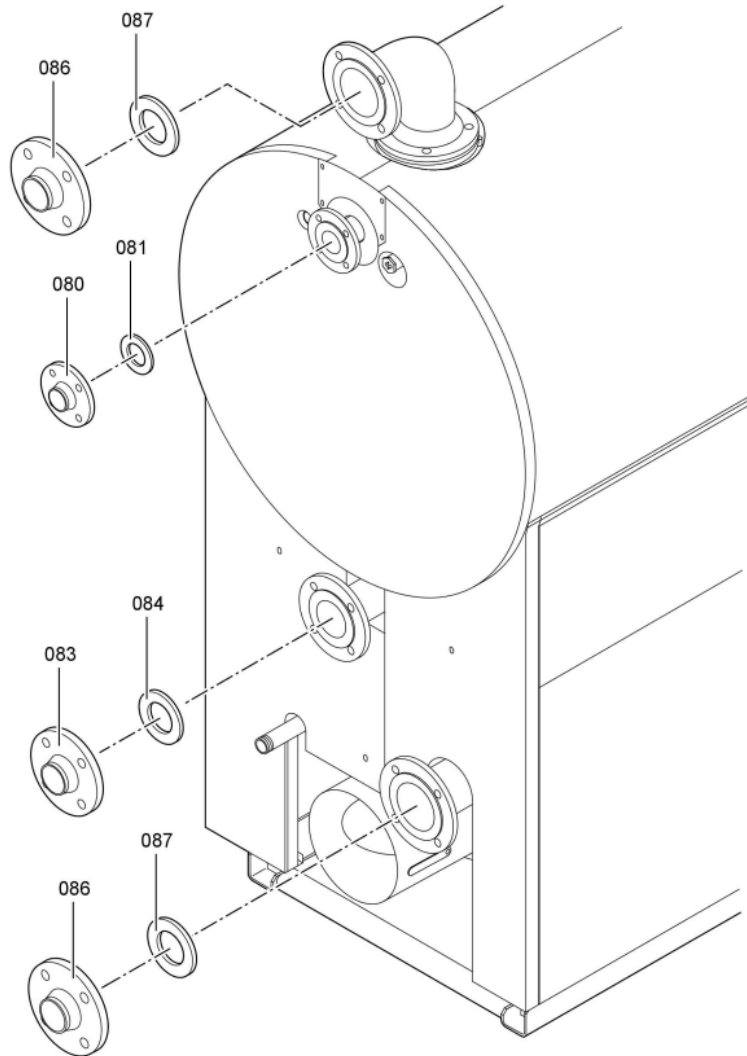

Chaînage 7143187 Chaudière Vitocrossal 300 CT3 408/370kW

0221	7819532	Couvercle plastique sonde	753	1	12.50 EUR
0222	7827388	Zugentlastungsleiste 6-fach	753	1	Sur demande
0223	7816696	Console Arriere	753	1	150.00 EUR
0224	7816697	Console régulation	753	1	151.00 EUR
0225	7819438	Baguette d'angle VR1 / CU3A / VL3C	753	1	9.40 EUR
0226	7827132	Passage de câble inf. 60 x 150 l=229	754	1	59.00 EUR
0227	7827127	Partie sup.L=865 chemin de câble 60X150	754	1	59.00 EUR
0228	7827291	Matelas isolant avant 370-570kW	754	1	108.00 EUR
0229	7827300	Matelas isolant supérieur arrière 370kW	754	1	171.00 EUR
0230	7238792	Cornière fixation arrière VSB/VZB/CT3	756	1	59.00 EUR
0231	7238791	Cornière fixation avant VSB/VZB/CT3	754	1	78.00 EUR
0232	7827179	Tôle arrière droite CT3 370-575kW	756	1	237.00 EUR
0233	7827180	Tôle arrière en bas à gauche CT3 370-575	756	1	237.00 EUR
0234	7827201	Tôle lamelles milieu gauche CT3 370kW	756	1	330.00 EUR
0235	7827200	Tôle lamelles milieu droit CT3 370kW	756	1	330.00 EUR
0236	7827170	Tôle de couverture CT3 370-575kW	754	1	35.00 EUR
0237	7827199	Tôle lamelles en haut à gauche CT3 370kW	756	1	272.00 EUR
0238	7827198	Tôle lamelles en haut à droite CT3 370kW	756	1	272.00 EUR
0239	7816698	Fixation de Câble	753	1	85.00 EUR
0240	7837266	Cache console	754	1	121.00 EUR
0300	7149291	Colis éléments de montage CT3 170-895kW	754	1	105.00 EUR
0301	5851170	Mont.anl. Vitocrossal 300 CT37	925	1	Sur demande
0302	5681405	Serv.anl. Vitocrossal 300 CT3 170-575	925	1	Sur demande
0303	7220457	Pochette de pieds égalisateur Vertomat	756	1	10.10 EUR
0304	7819549	Mastic Dirko HT (Tube 80 g)	753	1	14.00 EUR
0305	7220585	Colis couvercle pour Vertomat	754	1	13.30 EUR
0306	7159687	Pochette matelas de Fiberfrax	753	1	15.90 EUR
0307	7221642	Pack mastic	756	1	217.00 EUR
0308	5781787	ET-Bildl. Vitocrossal 300 CT37	T6605	1	Sur demande

1.2. Graphique 7143187

24

5681-405

5661 405

5681-405

5681 405