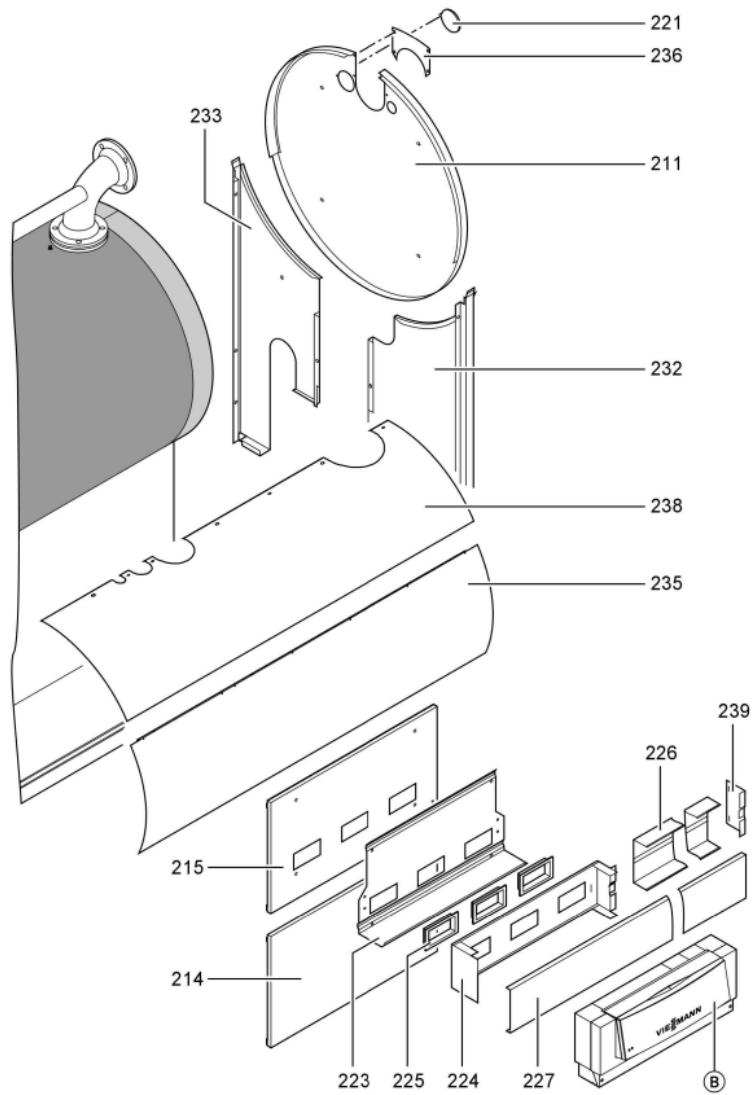

Chaînage 7143187 Chaudière Vitocrossal 300 CT3 408/370kW

0221	7819532	Couvercle plastique sonde	753	1	12.50 EUR
0222	7827388	Zugentlastungsleiste 6-fach	753	1	Sur demande
0223	7816696	Console Arriere	753	1	150.00 EUR
0224	7816697	Console régulation	753	1	151.00 EUR
0225	7819438	Baguette d'angle VR1 / CU3A / VL3C	753	1	9.40 EUR
0226	7827132	Passage de câble inf. 60 x 150 l=229	754	1	59.00 EUR
0227	7827127	Partie sup.L=865 chemin de câble 60X150	754	1	59.00 EUR
0228	7827291	Matelas isolant avant 370-570kW	754	1	108.00 EUR
0229	7827300	Matelas isolant supérieur arrière 370kW	754	1	171.00 EUR
0230	7238792	Cornière fixation arrière VSB/VZB/CT3	756	1	59.00 EUR
0231	7238791	Cornière fixation avant VSB/VZB/CT3	754	1	78.00 EUR
0232	7827179	Tôle arrière droite CT3 370-575kW	756	1	237.00 EUR
0233	7827180	Tôle arrière en bas à gauche CT3 370-575	756	1	237.00 EUR
0234	7827201	Tôle lamelles milieu gauche CT3 370kW	756	1	330.00 EUR
0235	7827200	Tôle lamelles milieu droit CT3 370kW	756	1	330.00 EUR
0236	7827170	Tôle de couverture CT3 370-575kW	754	1	35.00 EUR
0237	7827199	Tôle lamelles en haut à gauche CT3 370kW	756	1	272.00 EUR
0238	7827198	Tôle lamelles en haut à droite CT3 370kW	756	1	272.00 EUR
0239	7816698	Fixation de Câble	753	1	85.00 EUR
0240	7837266	Cache console	754	1	121.00 EUR
0300	7149291	Colis éléments de montage CT3 170-895kW	754	1	105.00 EUR
0301	5851170	Mont.anl. Vitocrossal 300 CT37	925	1	Sur demande
0302	5681405	Serv.anl. Vitocrossal 300 CT3 170-575	925	1	Sur demande
0303	7220457	Pochette de pieds égalisateur Vertomat	756	1	10.10 EUR
0304	7819549	Mastic Dirko HT (Tube 80 g)	753	1	14.00 EUR
0305	7220585	Colis couvercle pour Vertomat	754	1	13.30 EUR
0306	7159687	Pochette matelas de Fiberfrax	753	1	15.90 EUR
0307	7221642	Pack mastic	756	1	217.00 EUR
0308	5781787	ET-Bildl. Vitocrossal 300 CT37	T6605	1	Sur demande

1.2. Graphique 7143187

24

5681-405

5661 405

5681-405

5681 405