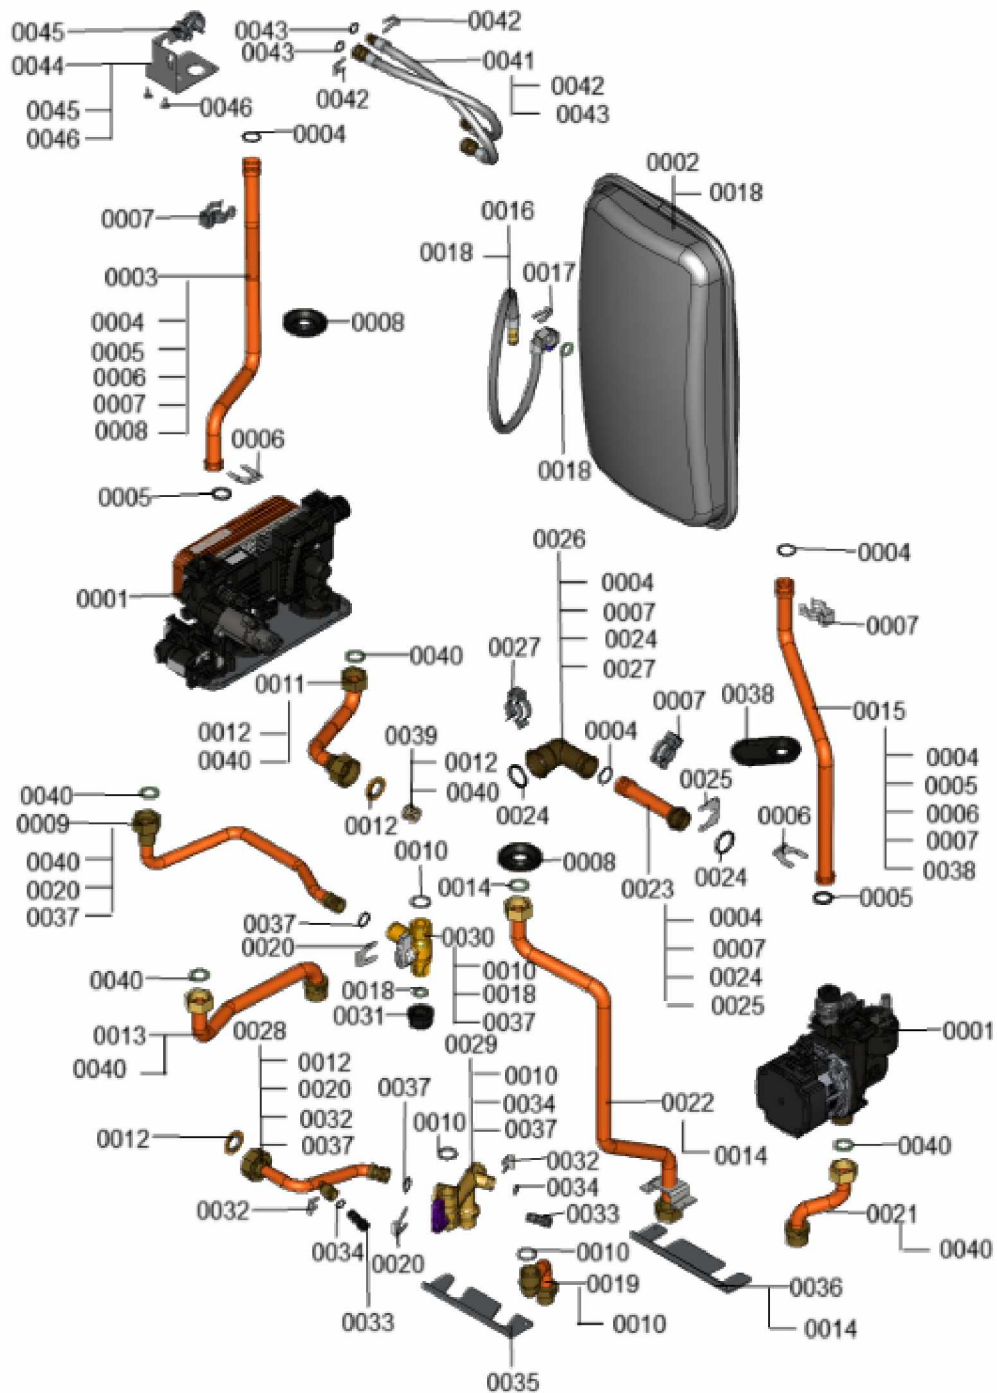

1.2. Graphique 7911582