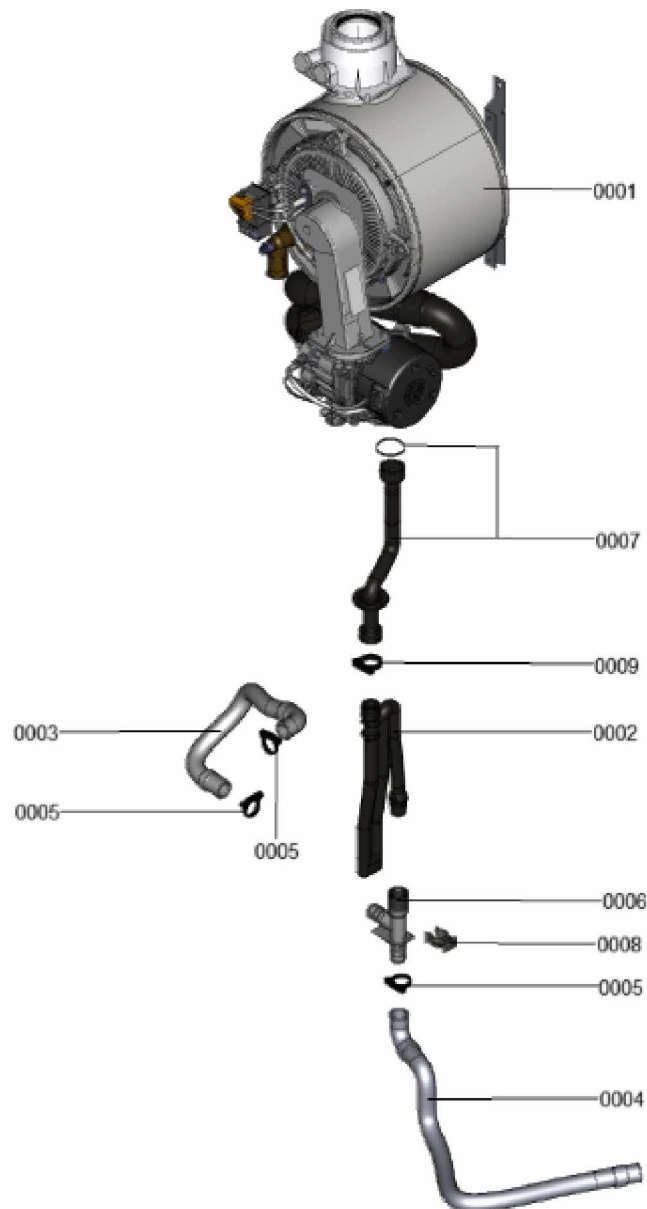

1.2. Graphique 7911336