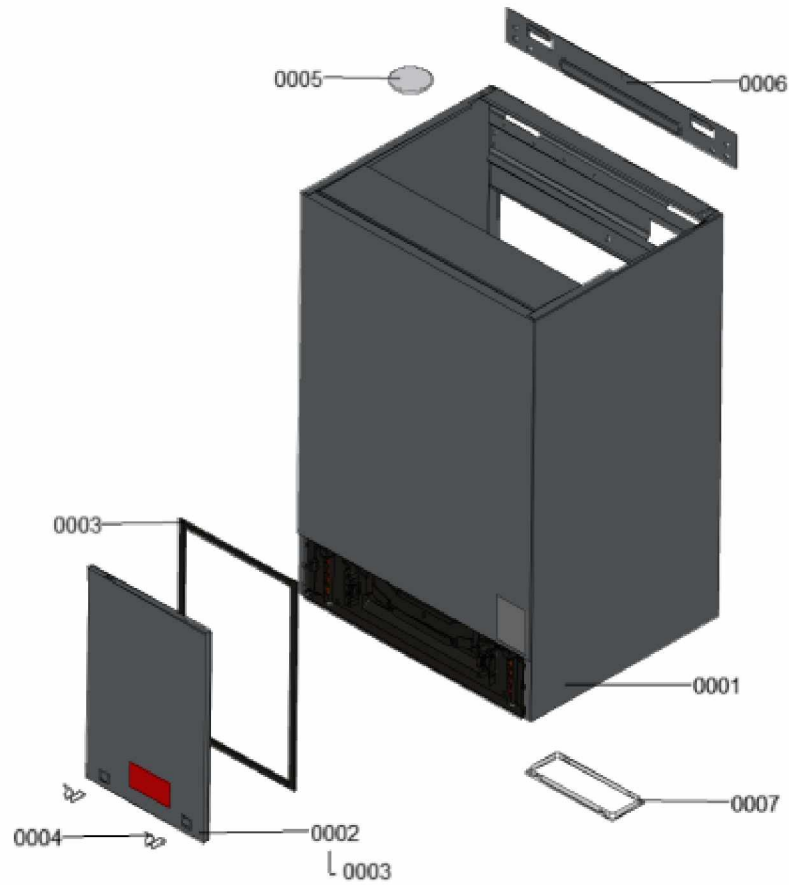

1.2. Graphique 7911335