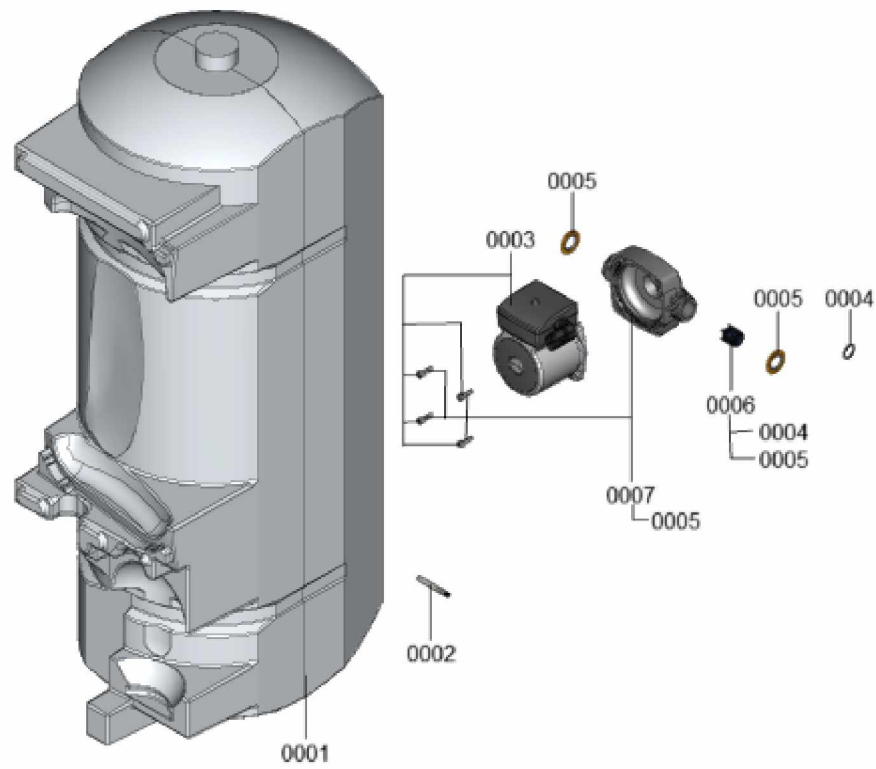

1.2. Graphique 7969434