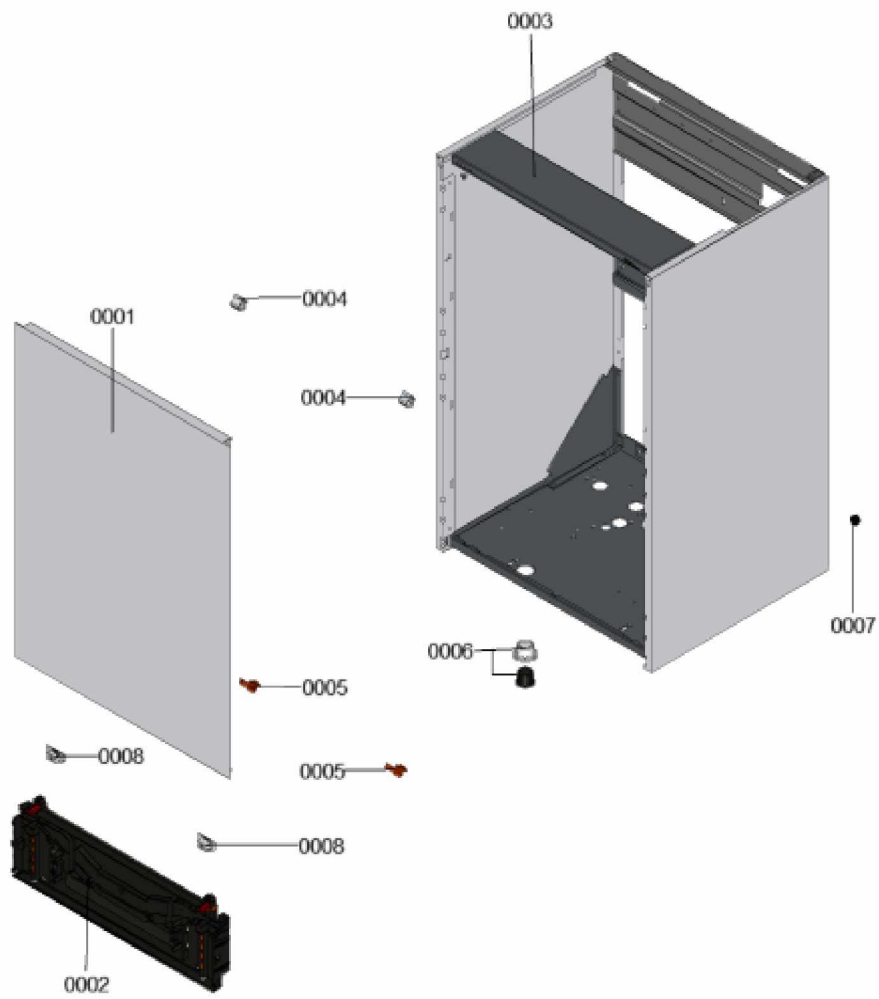

1.2. Graphique 7358042