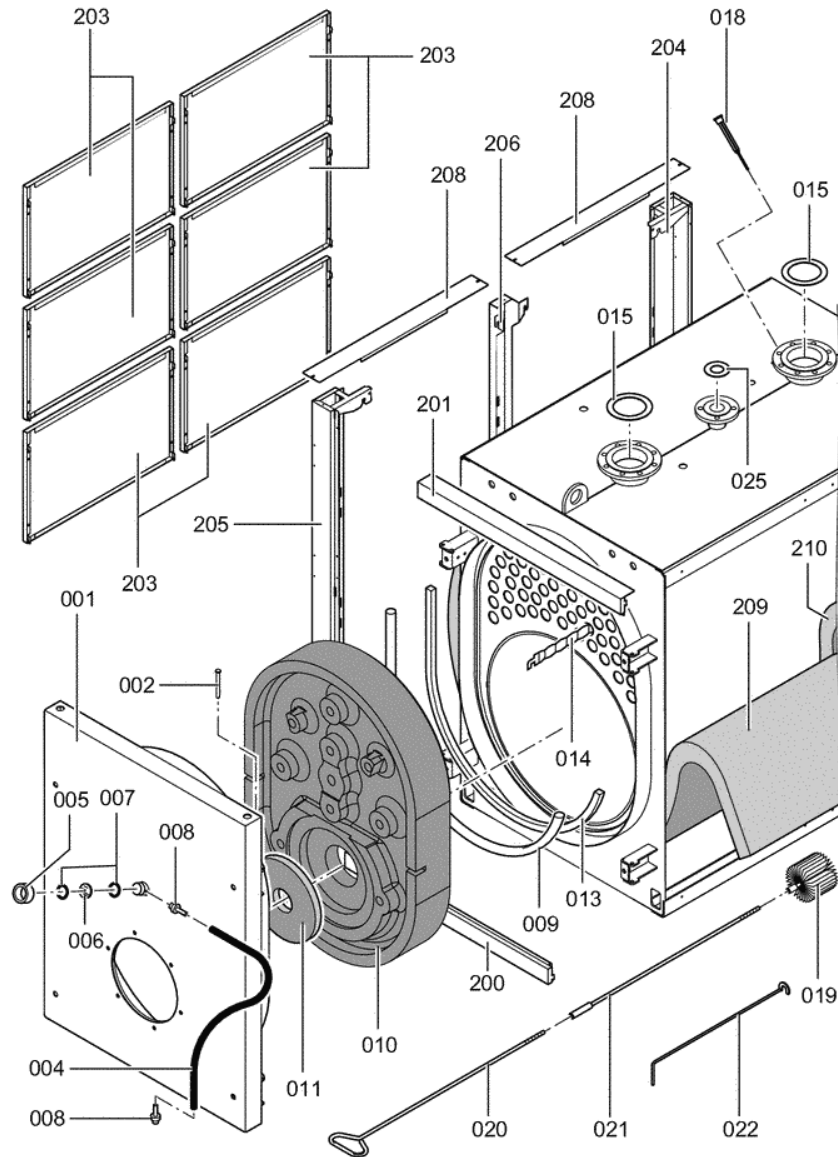

1.2. Graphique 7192486

5801 667