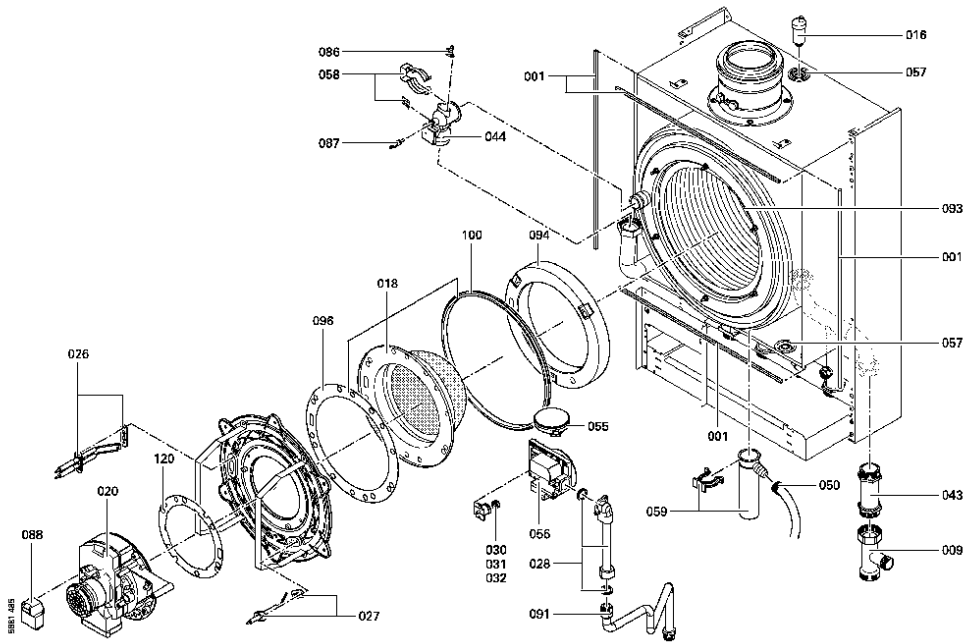

1.2. Graphique 7142125