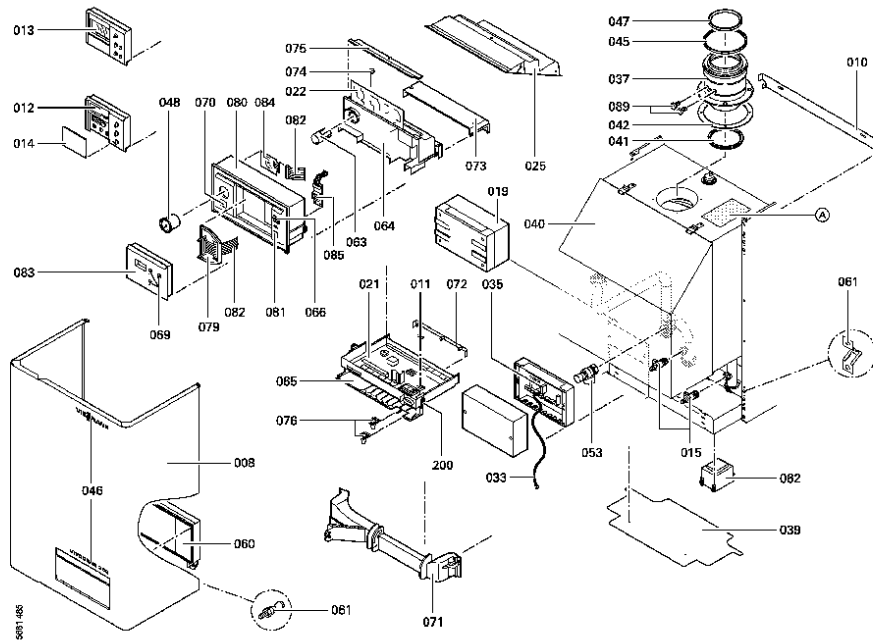

1.2. Graphique 7142125