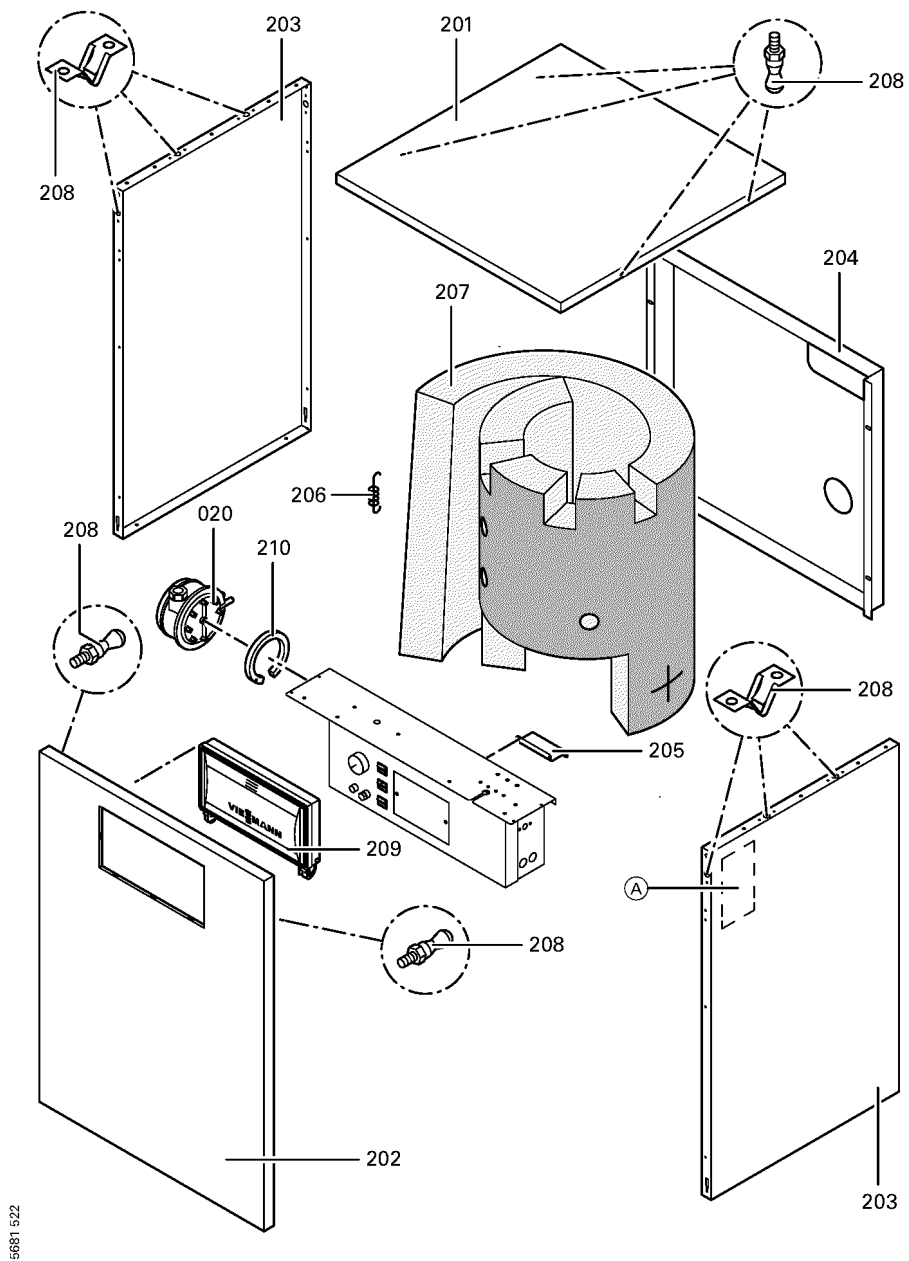

1.2. Graphique 7170992