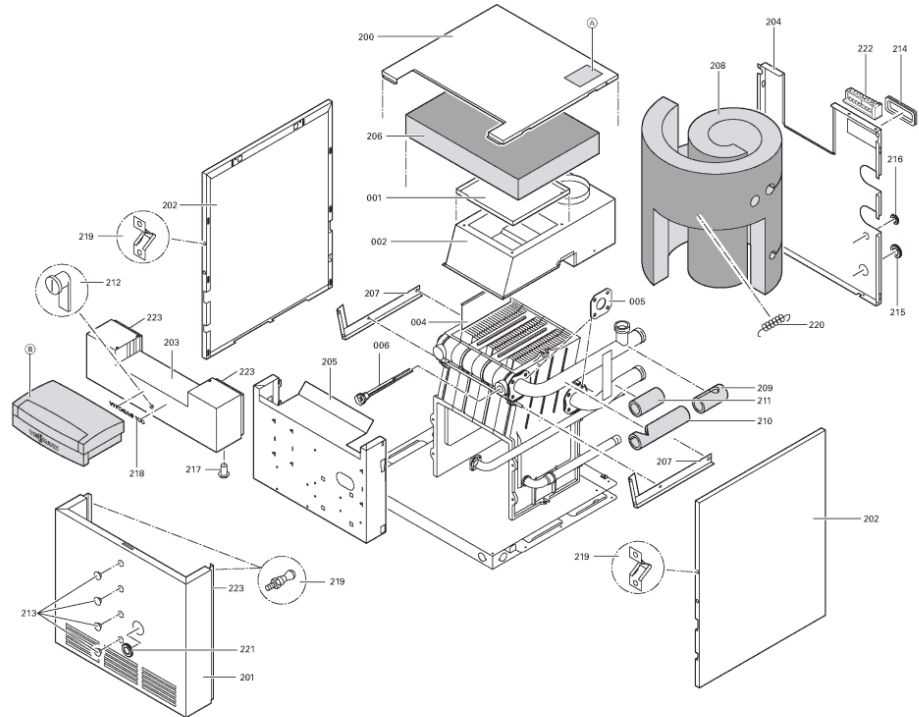

1.2. Graphique 7143558

5681 413

5681 413

24

5681 413

Chaînage 7143558 Chaudière Vitogas GS1 35kW

5781 799 10/2007

Seite 2