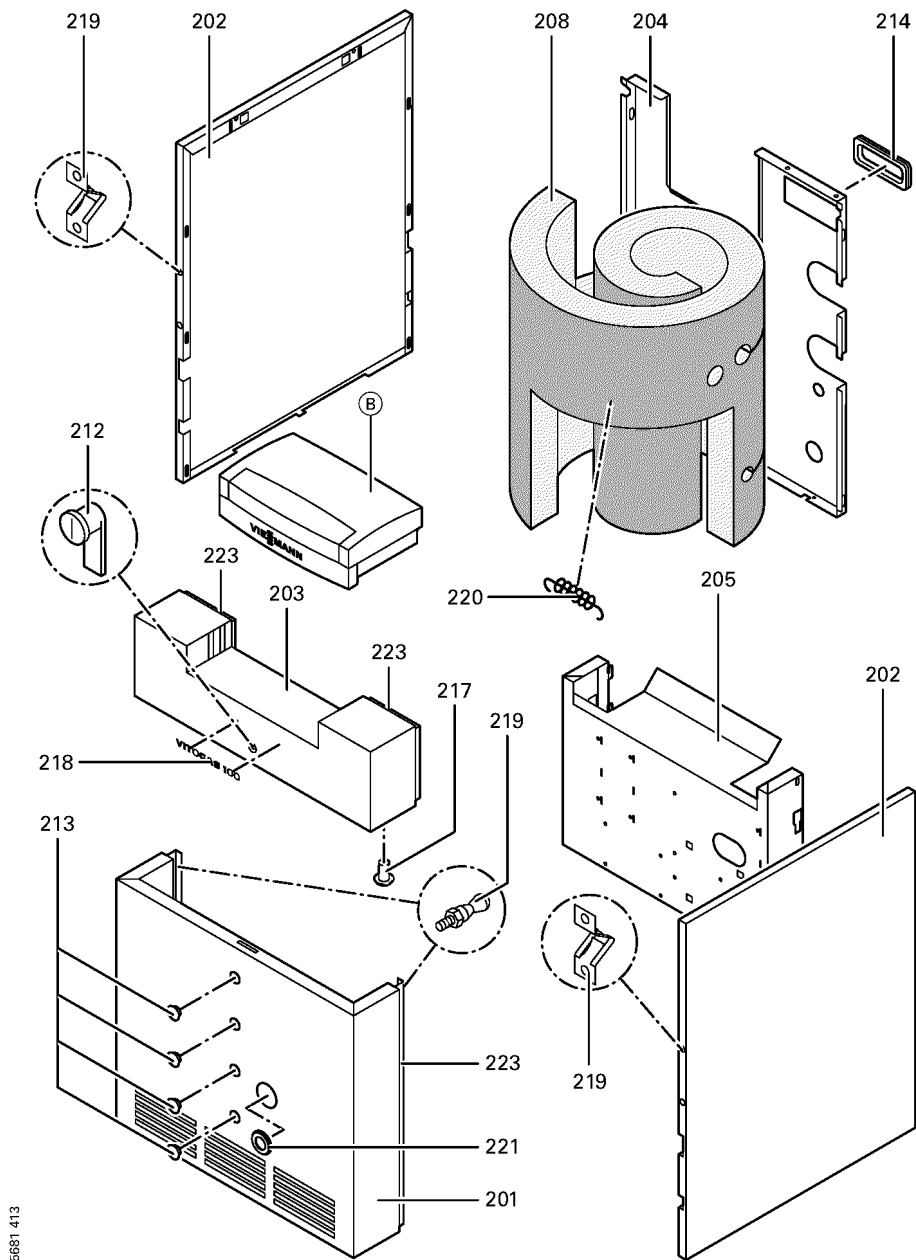

1.2. Graphique 7143558

5681 413