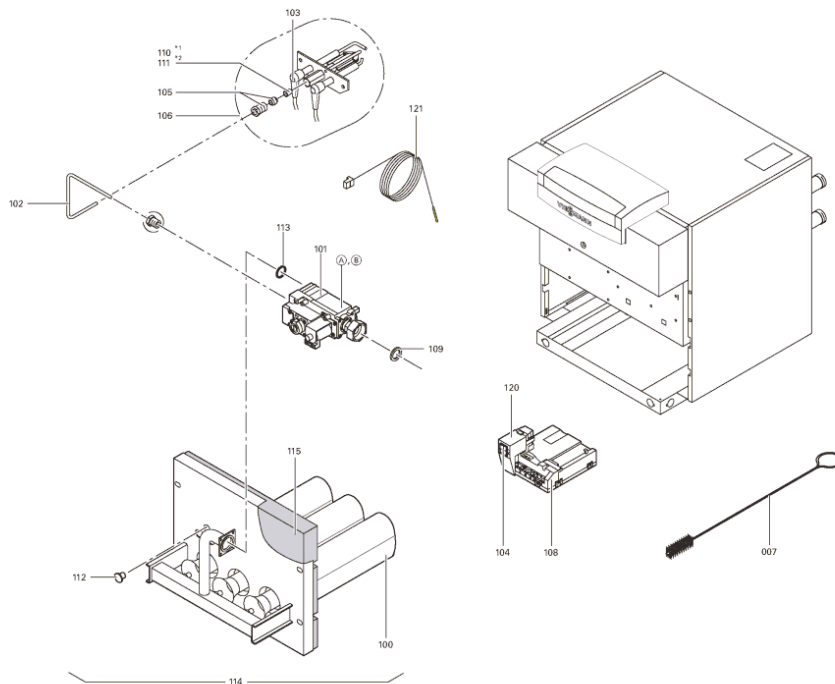

1.2. Graphique 7143558

5681 413

5681 413

24

5681 413

Chaînage 7143558 Chaudière Vitogas GS1 35kW

5781 799 10/2007

Seite 2