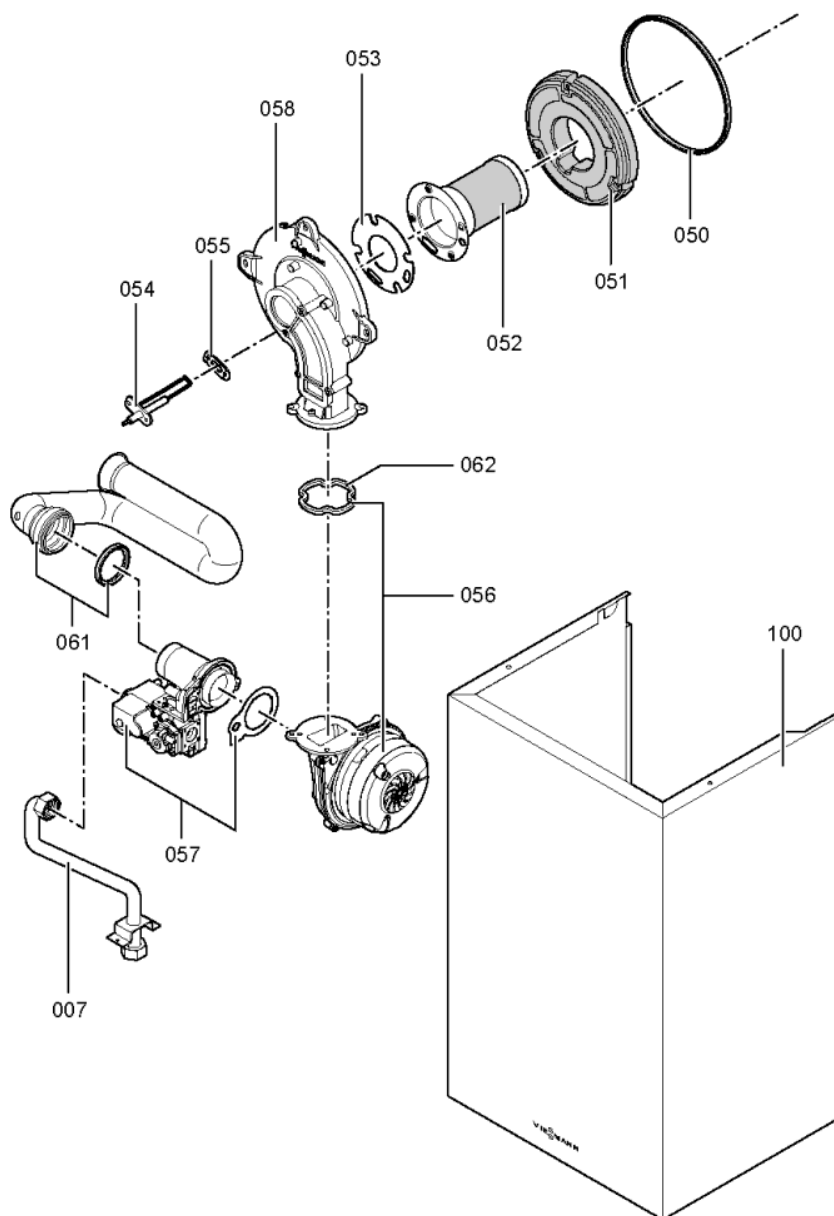

1.2. Graphique 7373056