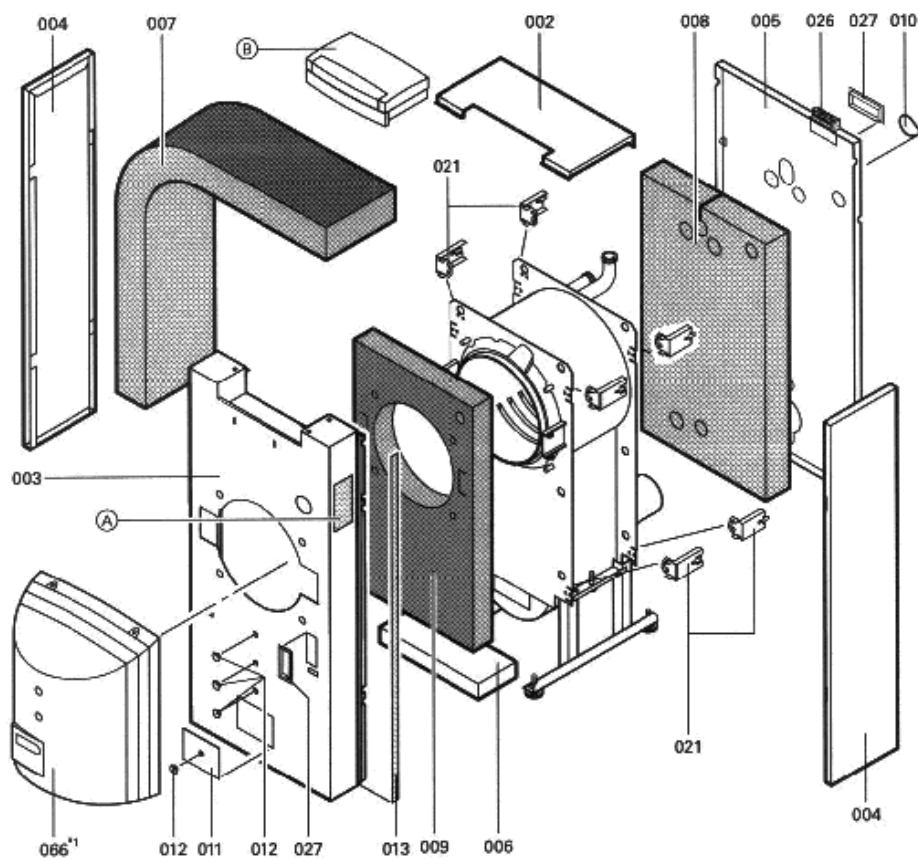

1. Liste des pièces 7226079 Corps chaudière CV3 65 kW

1.1. Liste des pièces

Position	N° produit.	Désignation	GrpMat	Quantité	Prix catalogue / pc.
0002	7333921	Tôle supérieure ZSB cond..46-65 kW	756	1	78.00 EUR
0003	7333920	Tôle avant Vitocrossal 300 46+65 kW	756	1	292.00 EUR
0004	5335880	Tôle Laterale Condensola 46-65 kW	T50	1	62.00 EUR
0005	7334504	Tôle arrière ZSB cond. 46-65 kW	756	1	131.00 EUR
0006	5335885	Tôle de Recouvrement Inf. 80 - 130kW	T50	1	28.00 EUR
0007	5333037	WDM.AUSSENMANTEL_COND.46-65 kW	754	1	59.00 EUR
0008	5335889	WDM.HINTEN_COND.46-65 kW	T550901	1	28.00 EUR
0009	5335888	Matelas isolant avant CV3 46-65kW	754	1	80.00 EUR
0010	7819532	Couvercle plastique sonde	753	1	12.50 EUR
0011	7819533	Trappe avant pour CV3	754	1	Sur demande
0012	7819534	Bouchon "orange"	749	1	7.20 EUR
0013	7819535	Bande Vitorange (1 rouleau = 10 m)	753	1	13.10 EUR
0014	7819537	Bac condensats Vitocrossal 46-65 kW	754	1	799.00 EUR
0015	7818879	Couvercle Boite de Fumee	754	1	32.00 EUR
0016	7867003	Joint trappe de nettoyage	754	1	17.30 EUR
0017	7819541	EMB. BEFESTIGUNGSWINKEL 5194881	754	1	51.00 EUR
0018	7834703	Kit d'entretien boîte à fumées CV3	754	1	180.00 EUR
0019	7819544	Pied réglable (1 pièces)	753	1	7.20 EUR
0021	7819531	Colis Accessoires	754	1	67.00 EUR
0022	5481789	Mont.anl. Vitocrossal 300 CV3	925	1	Sur demande
0023	5681281	Serv.anl. Vitocrossal 300 CV3	925	1	Sur demande
0024	7819545	Aérosol de peinture, vitoargent	752	1	32.00 EUR
0025	7819546	Crayon pour retouches, vitosilber	753	1	12.00 EUR
0026	7818280	Serre câble (8 logements)	754	1	25.00 EUR
0027	7819438	Baguette d'angle VR1 / CU3A / VL3C	753	1	9.40 EUR
0028	9542081	Siphon 1 1/2	754	1	13.70 EUR
0052	5781638	ET-Bildl. Vitocrossal CV	T6605	1	Sur demande
0066	7259113	Brûleur MatriX VMII-4 71/65kW	104	1	Sur demande
0067	7818913	Fiche de codage CB	754	1	20.00 EUR

1.2. Graphique 7226079

5781 638 1/2000

2

5781 638