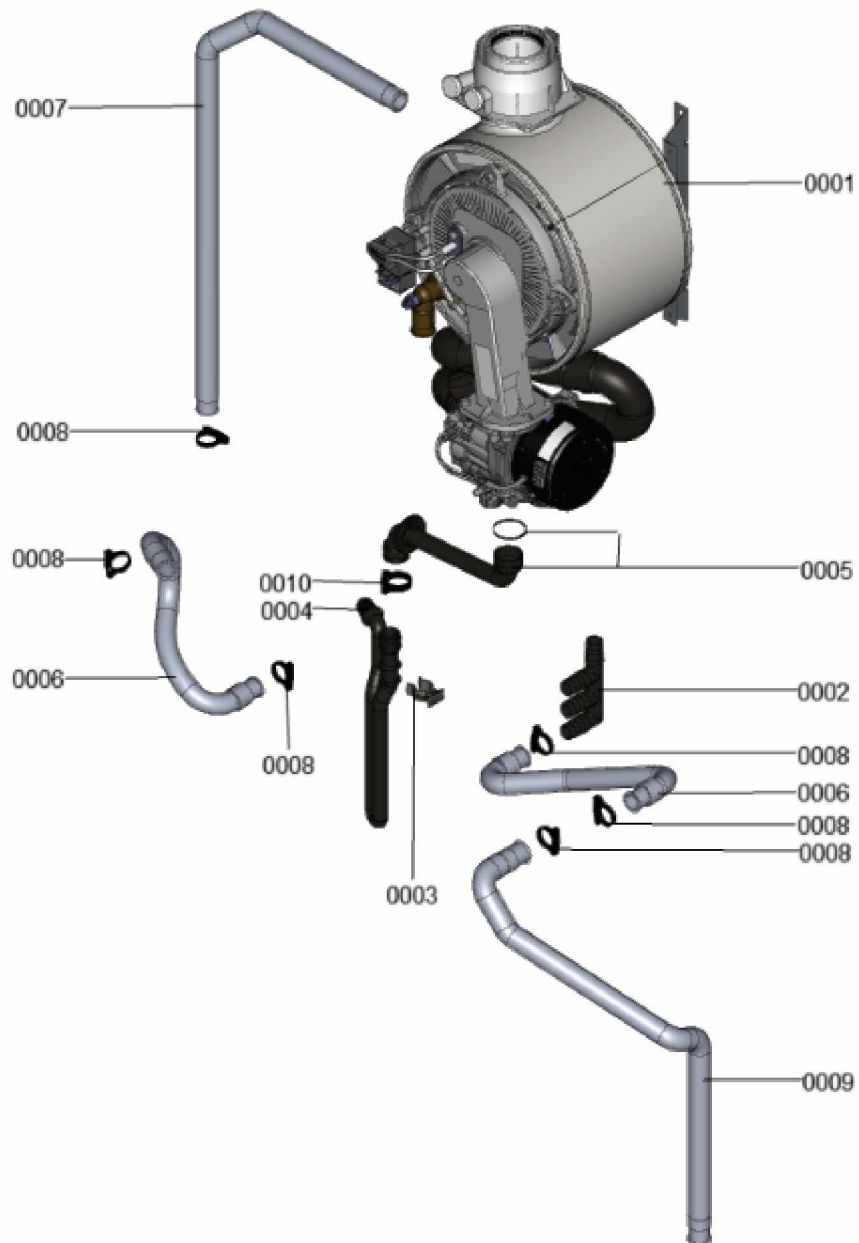

1.2. Graphique 7911358