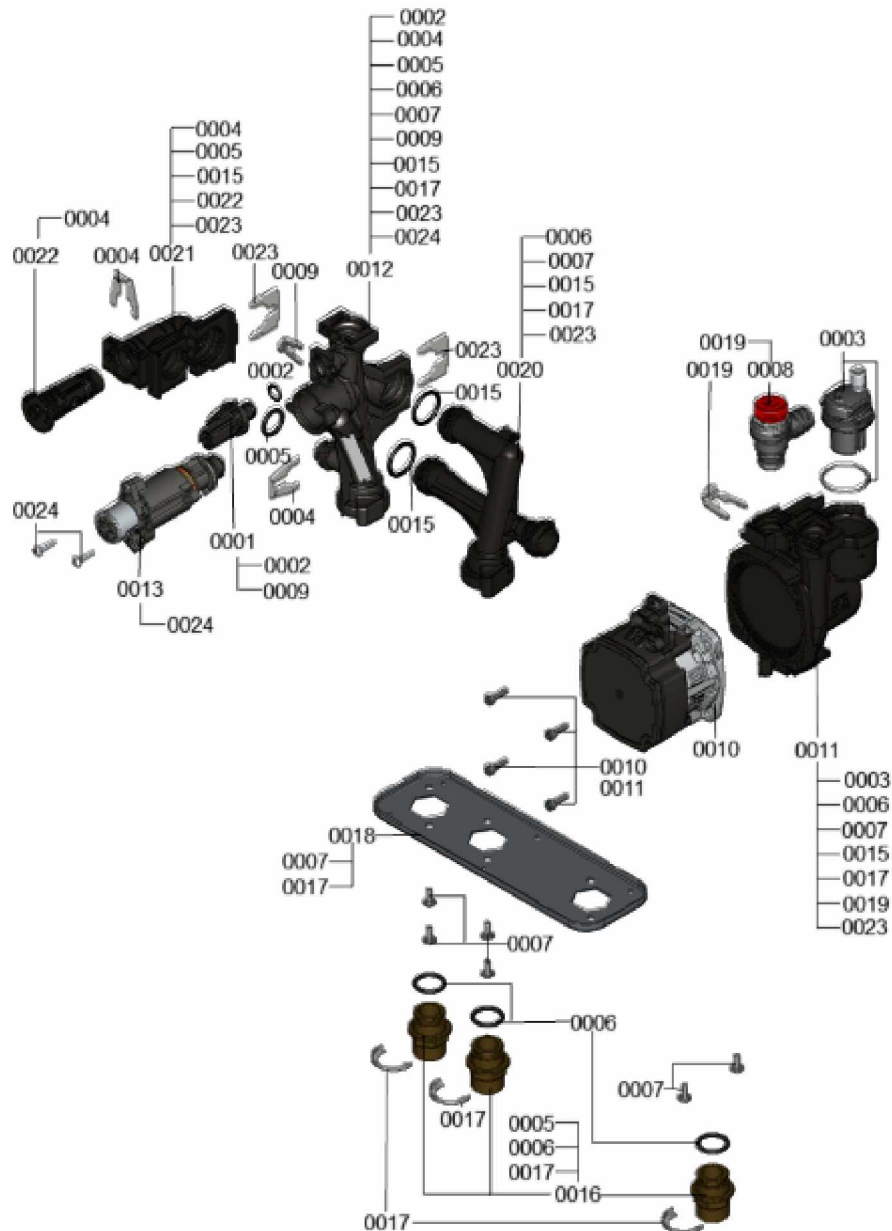

1.2. Graphique 7360432