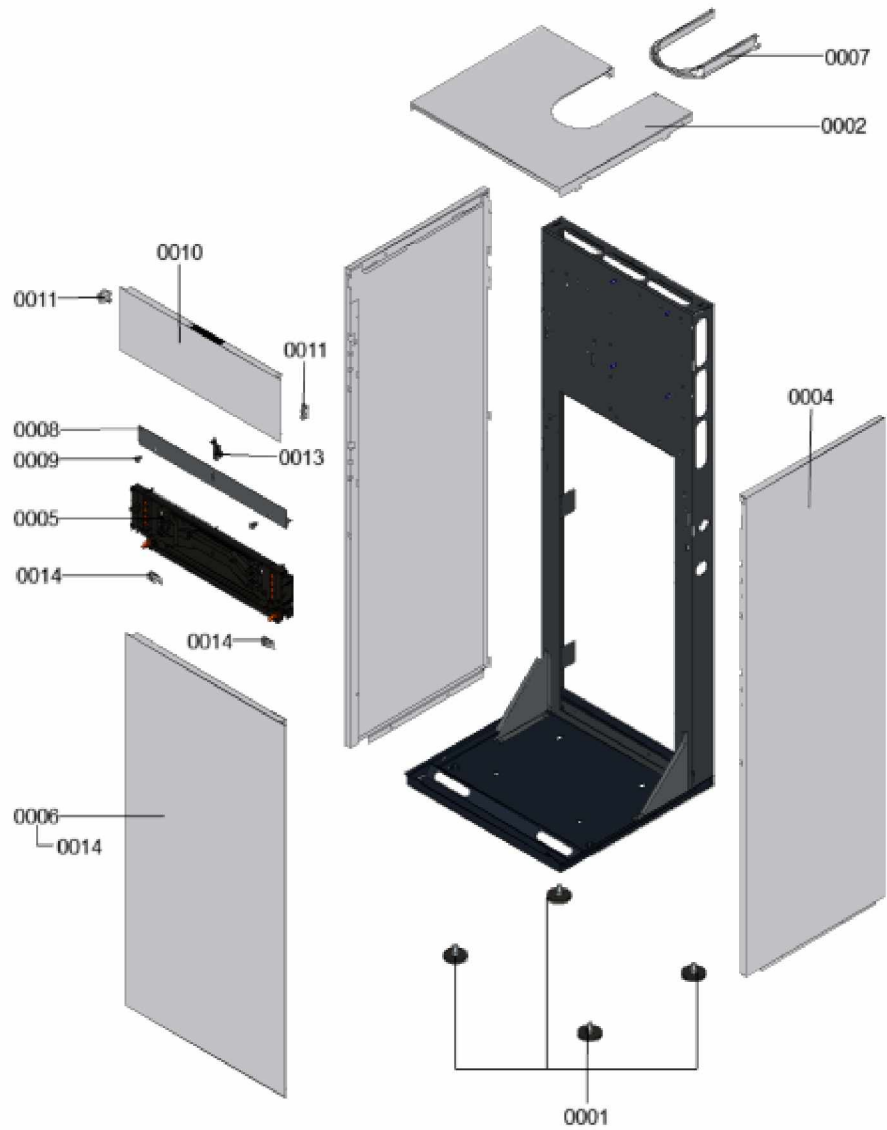

1.2. Graphique 7360893