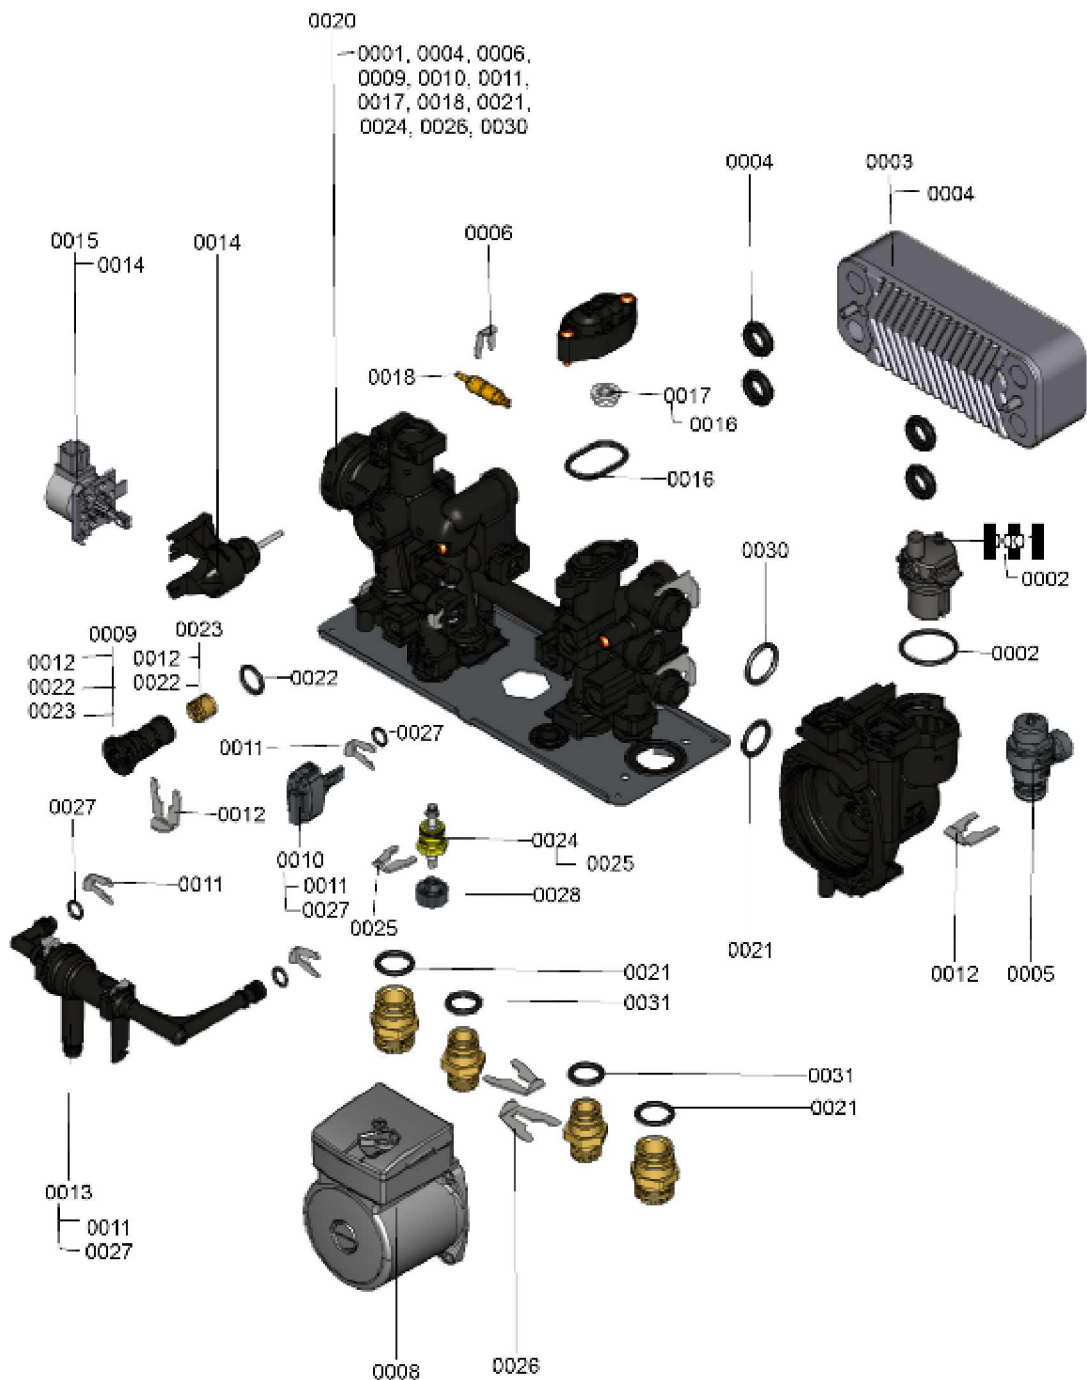

1.2. Graphique 7121311