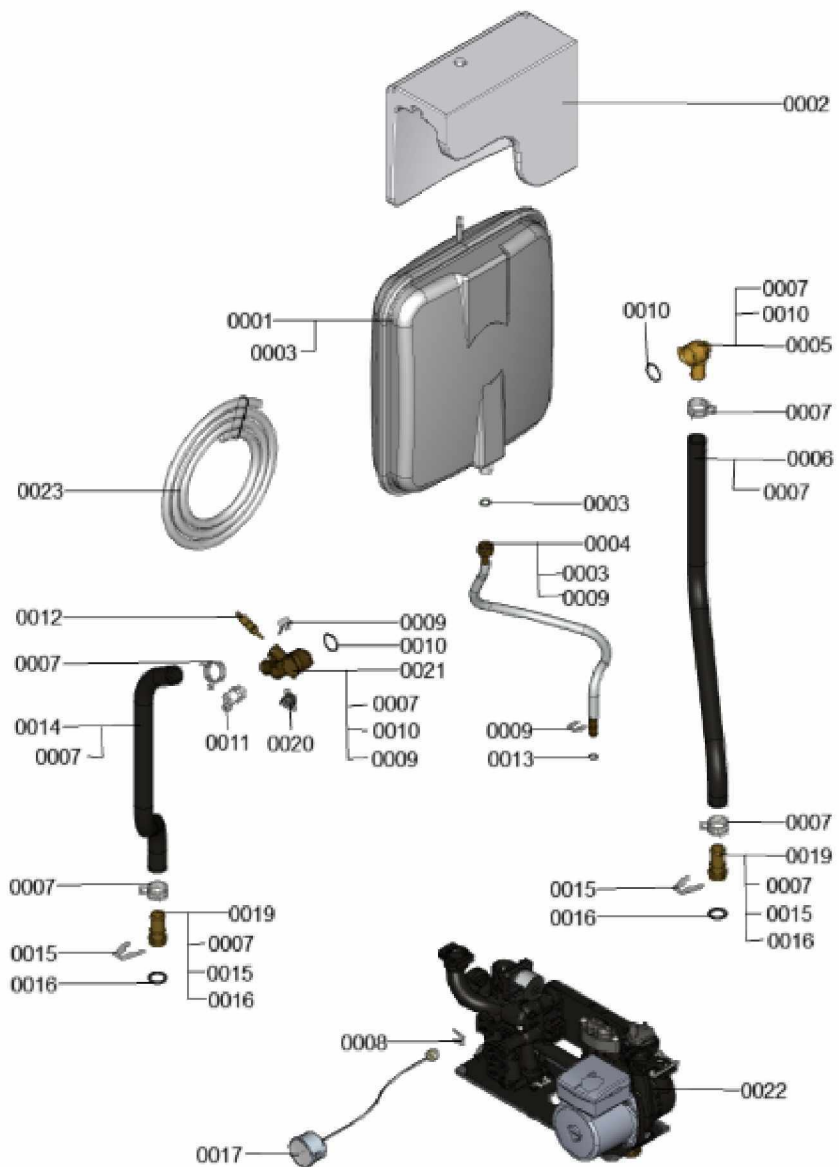

1.2. Graphique 7121385