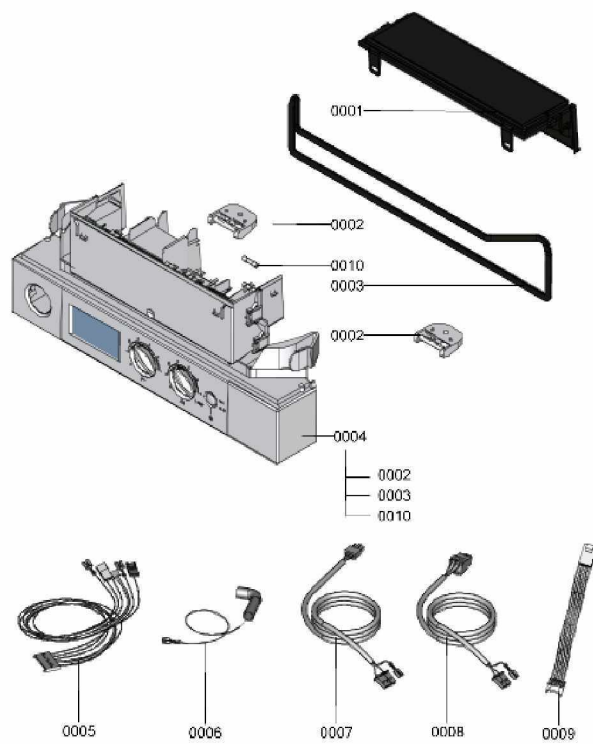

1.2. Graphique 7121450