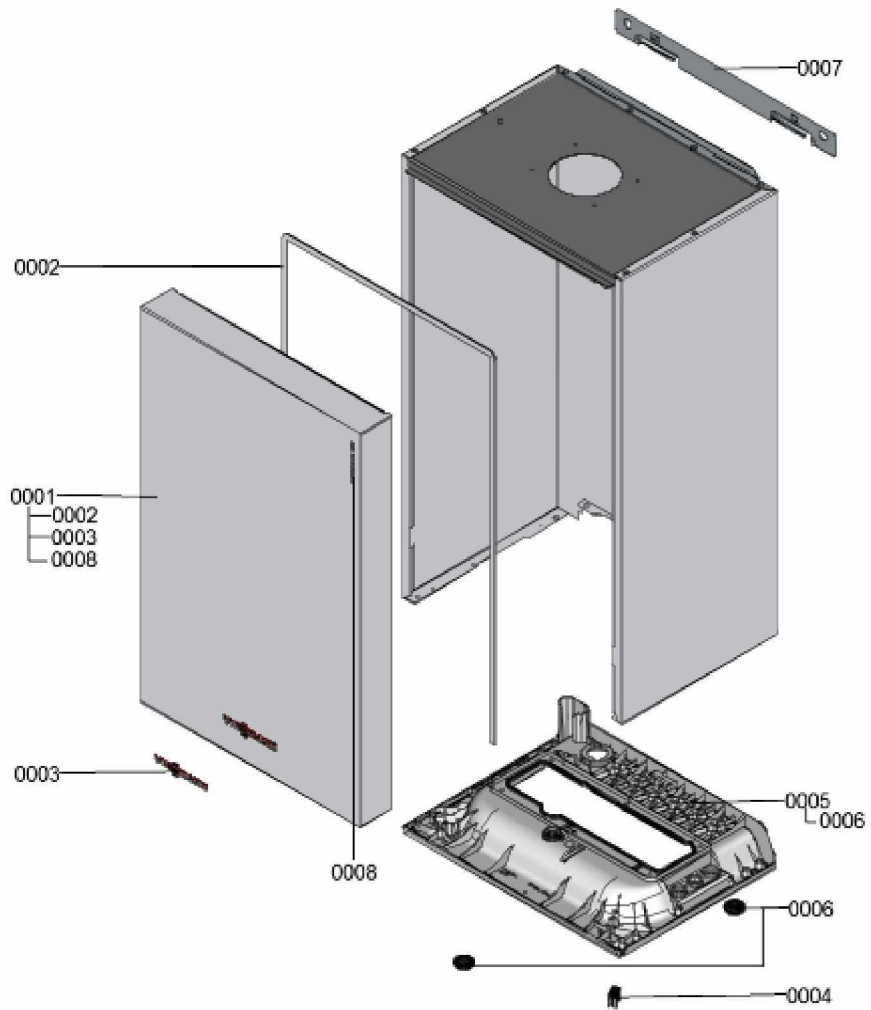

1.2. Graphique 7121301