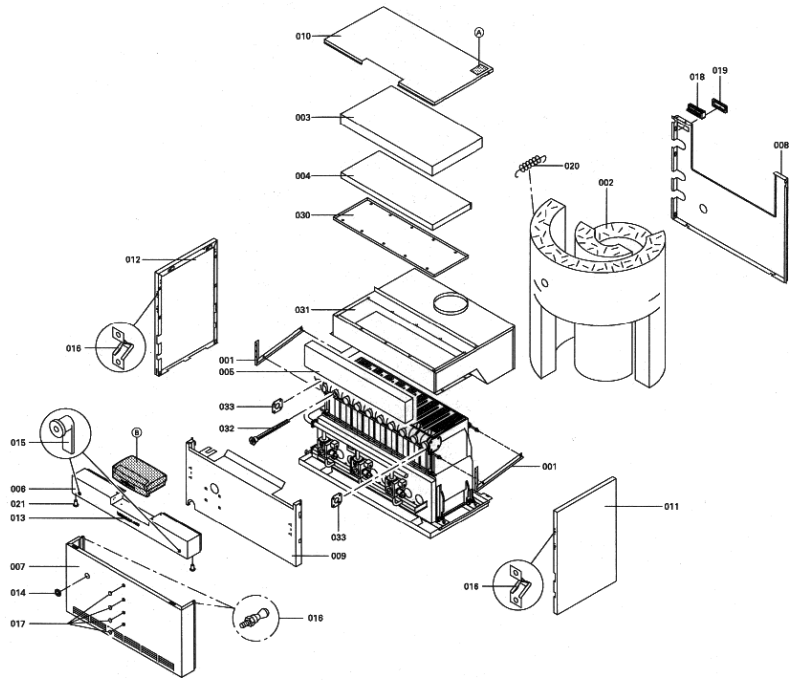

1.2. Graphique 7518444