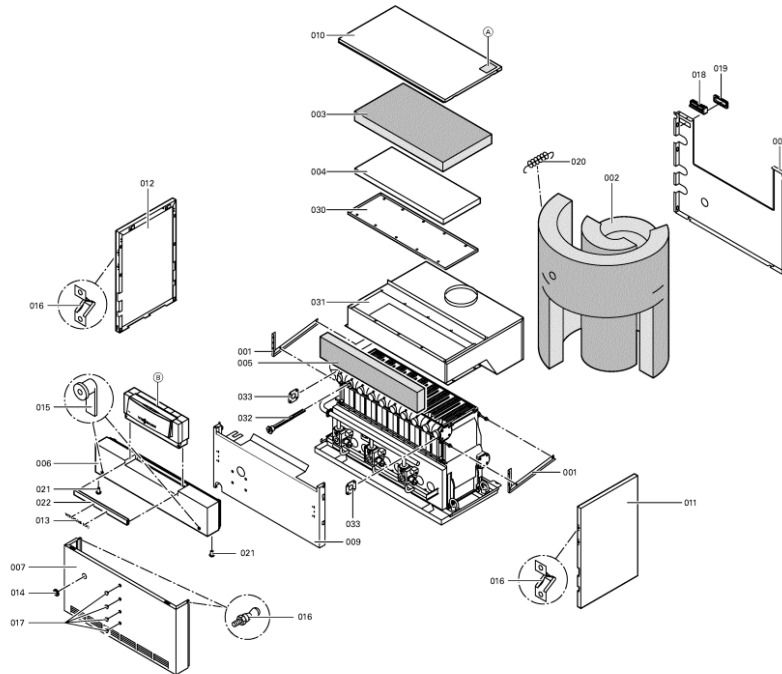

1.2. Graphique 7518444

5781 603 5/99

Seite 2

5781 603

Chaînage 7518444 Chaudière Vitogas GS1 84kW segm. EG-E

5781 751 1/2001

Seite 2

5781 751