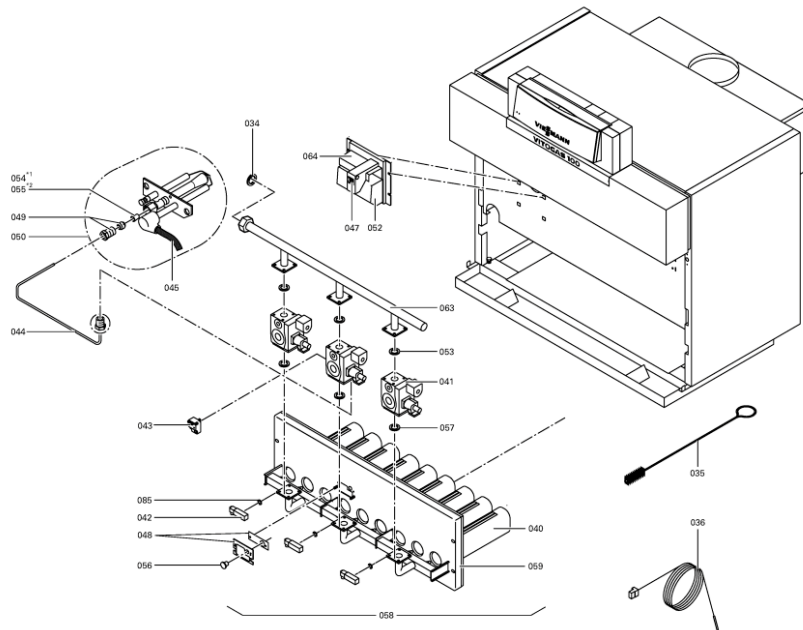

1.2. Graphique 7518444

5781 603 5/99

Seite 2

5781 603

Chaînage 7518444 Chaudière Vitogas GS1 84kW segm. EG-E

5781 751 1/2001

Seite 2

5781 751