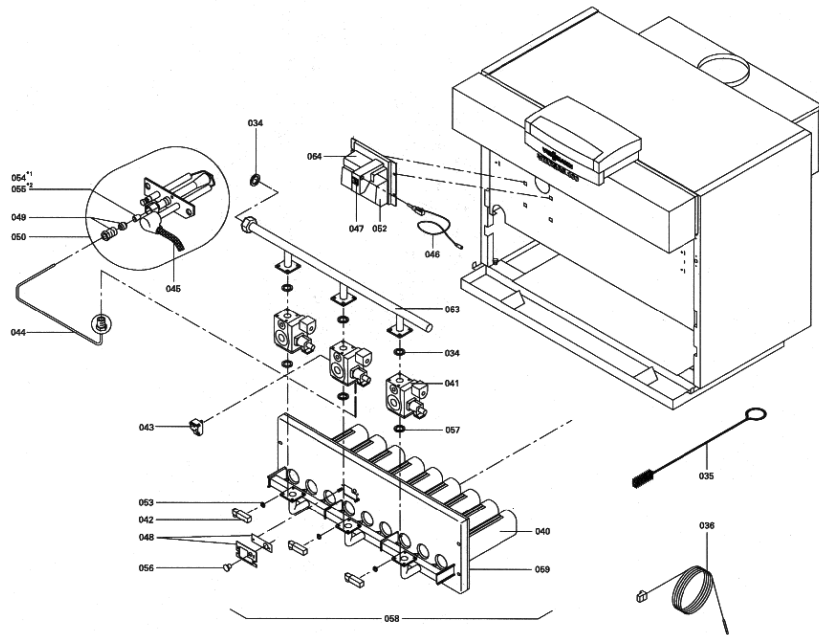

5781 603 5/99