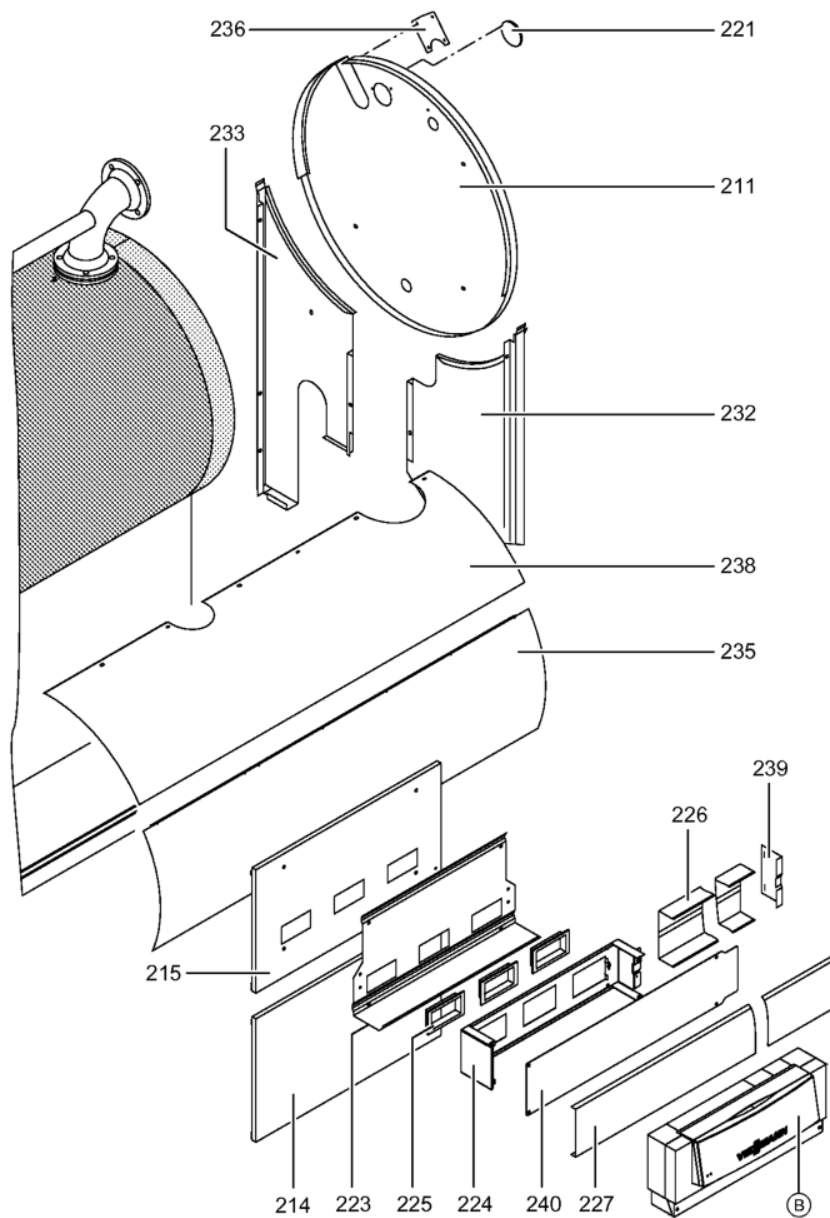

## Chaînage 7454028 Corps Vitocrossal 300 CT37 225 kW

---

0225	7819438	Baguette d'angle VR1 / CU3A / VL3C	753	1	9.40 EUR
0226	7827123	Chemin de câbles inférieur 60x150 L=166	754	1	47.00 EUR
0227	7827124	Couvercle canal 60 x 150 l=802	754	1	54.00 EUR
0228	7837364	Matelas isolant supérieur avant CT3	754	1	117.00 EUR
0229	7827295	Matelas isolant supérieur arrière 220kW	754	1	261.00 EUR
0230	7238790	Cornière fixation arrière 170-285kW	756	1	59.00 EUR
0231	7238791	Cornière fixation avant VSB/VZB/CT3	754	1	78.00 EUR
0232	7827176	Tôle arrière droite CT3 225+285kW	756	1	237.00 EUR
0233	7827177	Tôle arrière en bas à gauche CT3 225kW	754	1	217.00 EUR
0234	7837373	Tôle lamelles en haut à gauche CT3 225kW	756	1	213.00 EUR
0235	7837379	Tôle lamelles en haut à droite CT3 225kW	756	1	216.00 EUR
0236	7837370	Tôle de Recouvrement Ct3 170-285kW	756	1	35.00 EUR
0237	7827307	Tôle lamelles en haut à gauche CT3 225kW	754	1	320.00 EUR
0238	7827192	Tôle lamelles en haut à droite CT3 225kW	756	1	217.00 EUR
0240	7837266	Cache console	754	1	121.00 EUR
0300	7149291	Colis éléments de montage CT3 170-895kW	754	1	105.00 EUR
0301	5719747	Mont.anl. Vitocrossal 300 CT3	925	1	Sur demande
0302	5681909	Serv.anl. Vitocrossal 300 CT3 170-575	925	1	Sur demande
0303	7220457	Pochette de pieds égalisateur Vertomat	756	1	10.10 EUR
0304	7819549	Mastic Dirko HT (Tube 80 g)	753	1	14.00 EUR
0305	7220585	Colis couvercle pour Vertomat	754	1	13.30 EUR
0306	7159687	Pochette matelas de Fiberfrax	753	1	15.90 EUR
0307	7221641	Colis mastic	756	1	150.00 EUR
0308	5781787	ET-Bildl. Vitocrossal 300 CT37	T6605	1	Sur demande

## 1.2. Graphique 7454028

5601 909

5801 909