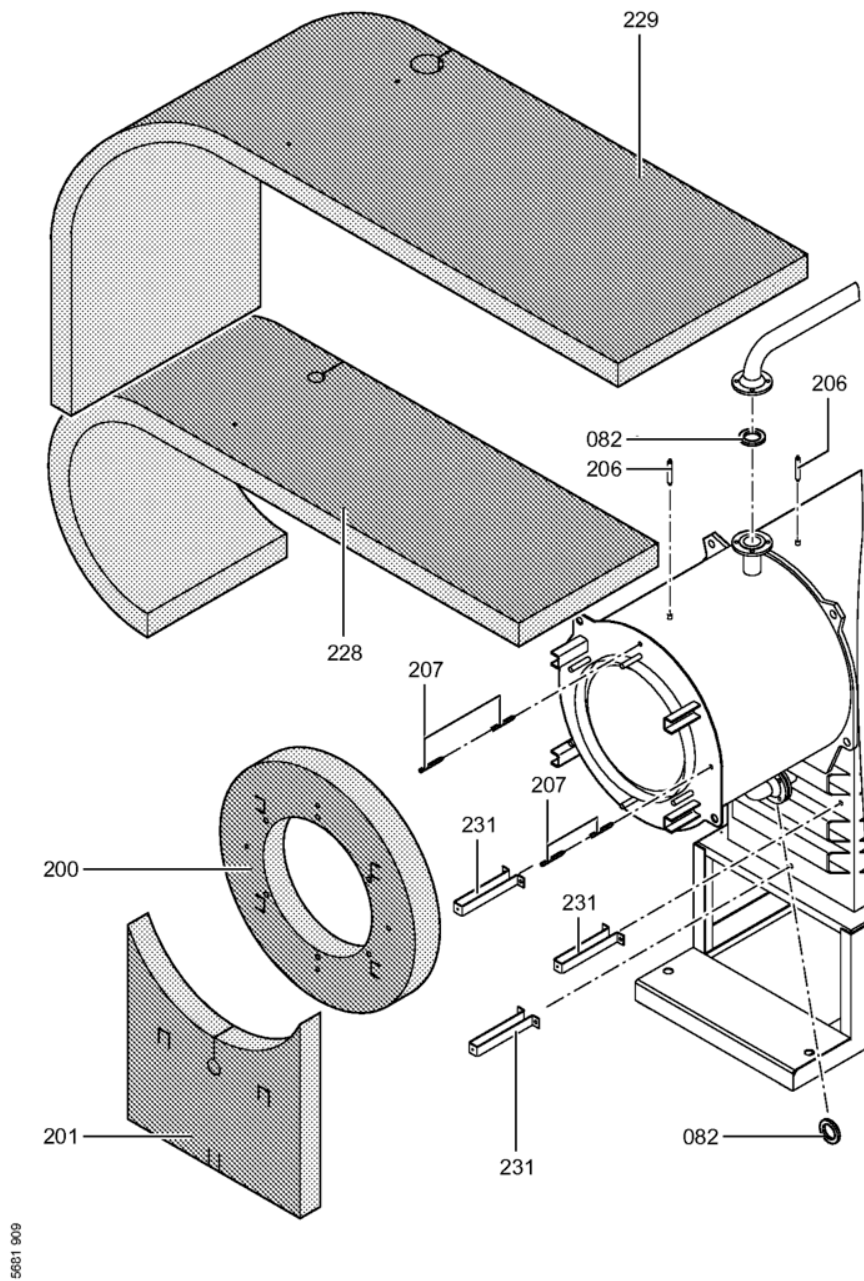

1.2. Graphique 7454028