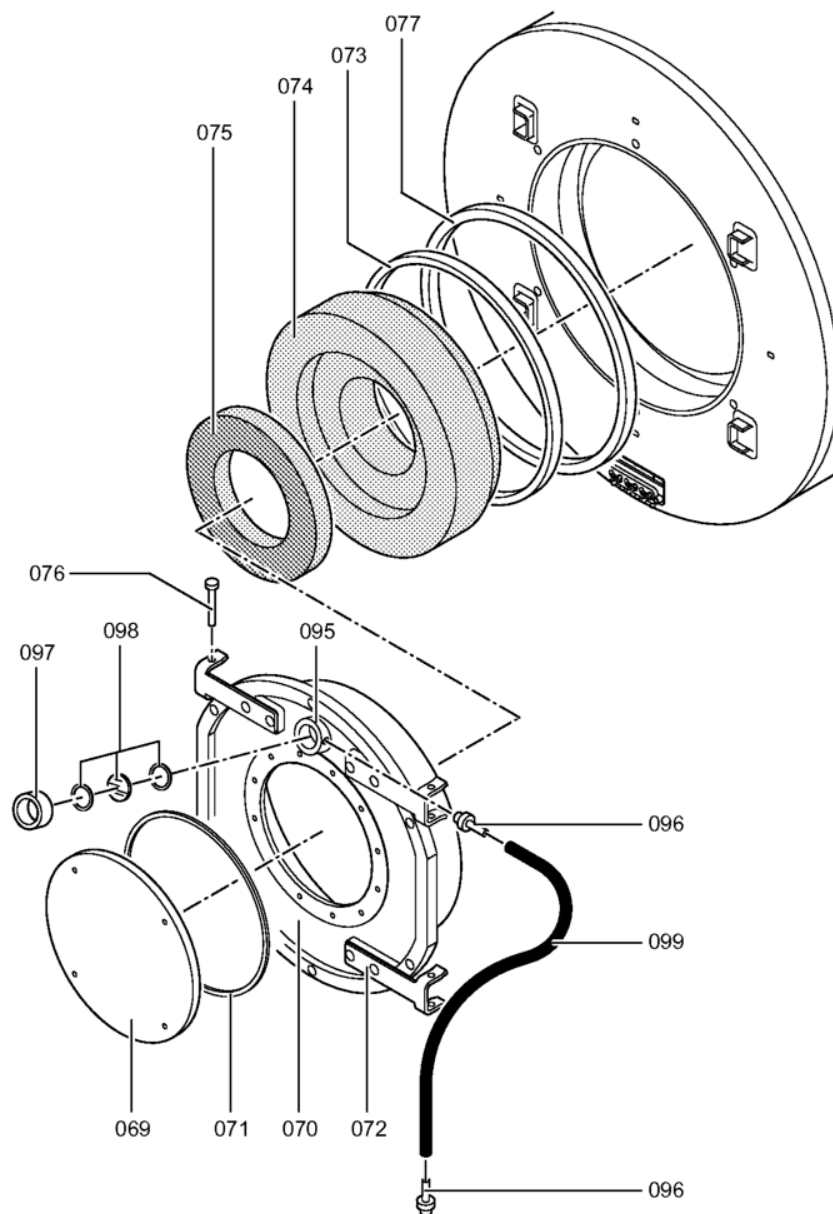

## Chaînage 7454028 Corps Vitocrossal 300 CT37 225 kW

---

0225	7819438	Baguette d'angle VR1 / CU3A / VL3C	753	1	9.40 EUR
0226	7827123	Chemin de câbles inférieur 60x150 L=166	754	1	47.00 EUR
0227	7827124	Couvercle canal 60 x 150 l=802	754	1	54.00 EUR
0228	7837364	Matelas isolant supérieur avant CT3	754	1	117.00 EUR
0229	7827295	Matelas isolant supérieur arrière 220kW	754	1	261.00 EUR
0230	7238790	Cornière fixation arrière 170-285kW	756	1	59.00 EUR
0231	7238791	Cornière fixation avant VSB/VZB/CT3	754	1	78.00 EUR
0232	7827176	Tôle arrière droite CT3 225+285kW	756	1	237.00 EUR
0233	7827177	Tôle arrière en bas à gauche CT3 225kW	754	1	217.00 EUR
0234	7837373	Tôle lamelles en haut à gauche CT3 225kW	756	1	213.00 EUR
0235	7837379	Tôle lamelles en haut à droite CT3 225kW	756	1	216.00 EUR
0236	7837370	Tôle de Recouvrement Ct3 170-285kW	756	1	35.00 EUR
0237	7827307	Tôle lamelles en haut à gauche CT3 225kW	754	1	320.00 EUR
0238	7827192	Tôle lamelles en haut à droite CT3 225kW	756	1	217.00 EUR
0240	7837266	Cache console	754	1	121.00 EUR
0300	7149291	Colis éléments de montage CT3 170-895kW	754	1	105.00 EUR
0301	5719747	Mont.anl. Vitocrossal 300 CT3	925	1	Sur demande
0302	5681909	Serv.anl. Vitocrossal 300 CT3 170-575	925	1	Sur demande
0303	7220457	Pochette de pieds égalisateur Vertomat	756	1	10.10 EUR
0304	7819549	Mastic Dirko HT (Tube 80 g)	753	1	14.00 EUR
0305	7220585	Colis couvercle pour Vertomat	754	1	13.30 EUR
0306	7159687	Pochette matelas de Fiberfrax	753	1	15.90 EUR
0307	7221641	Colis mastic	756	1	150.00 EUR
0308	5781787	ET-Bildl. Vitocrossal 300 CT37	T6605	1	Sur demande

## 1.2. Graphique 7454028

5601 909

5801 909