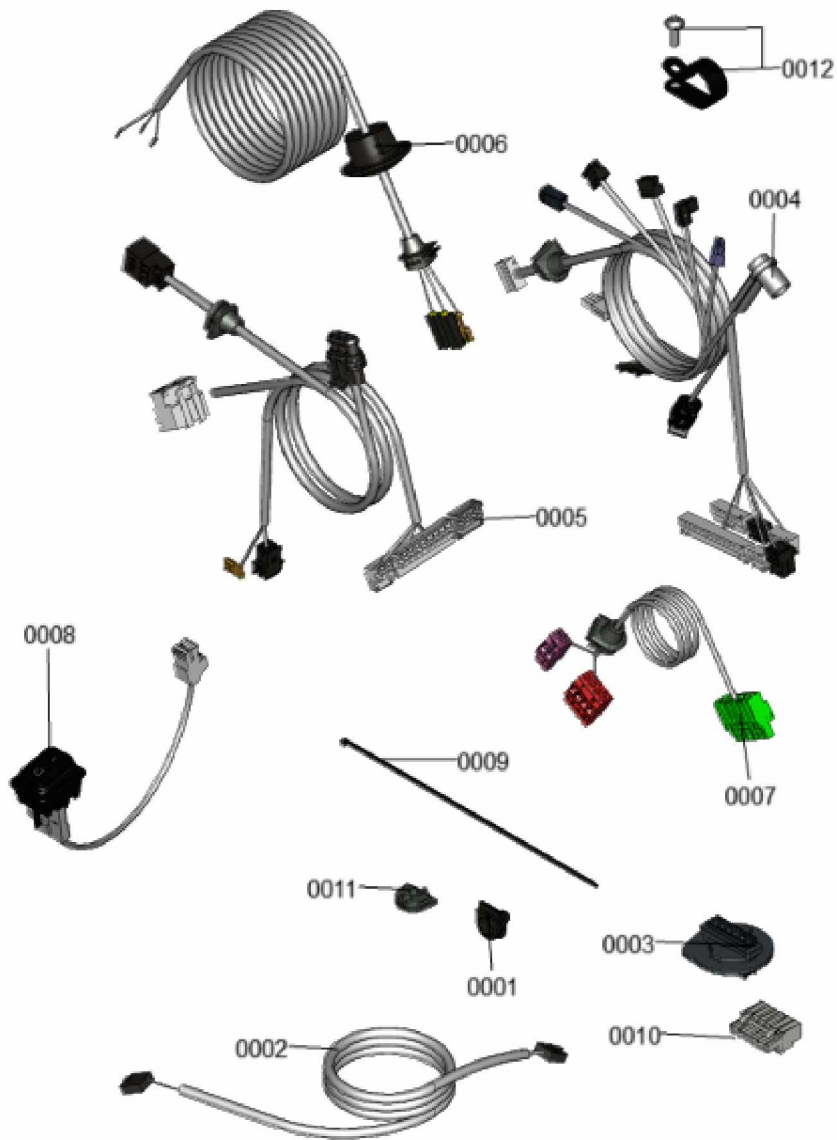

1.2. Graphique 7358927