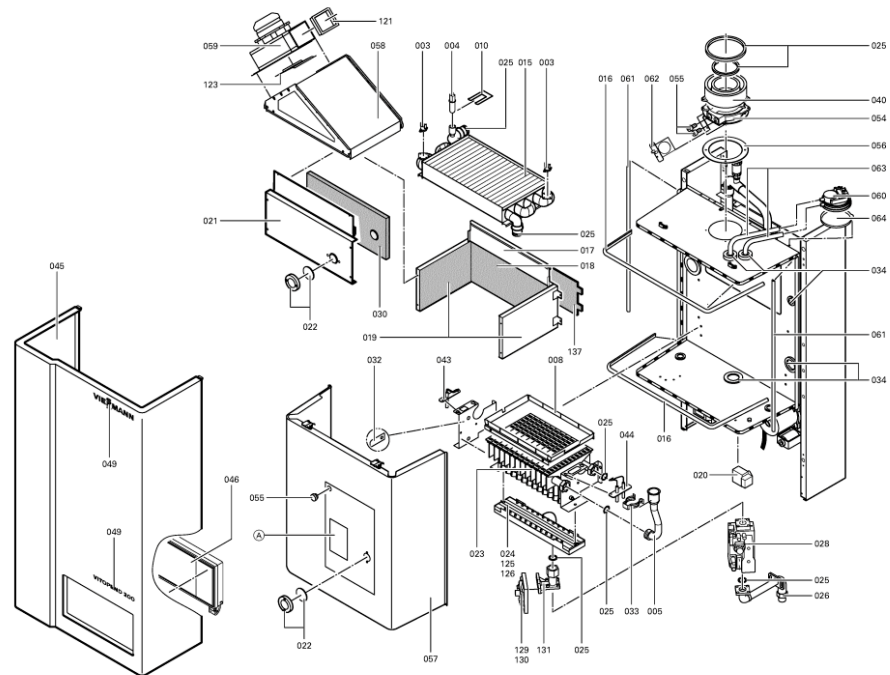

1.2. Graphique 7147551

5781 789 3/2001