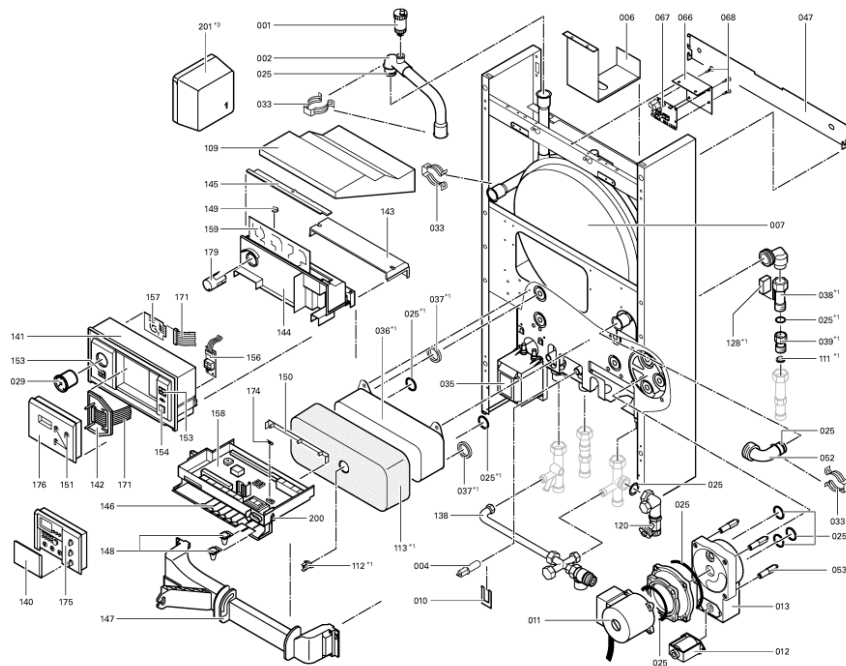

Seite 2

5781 789