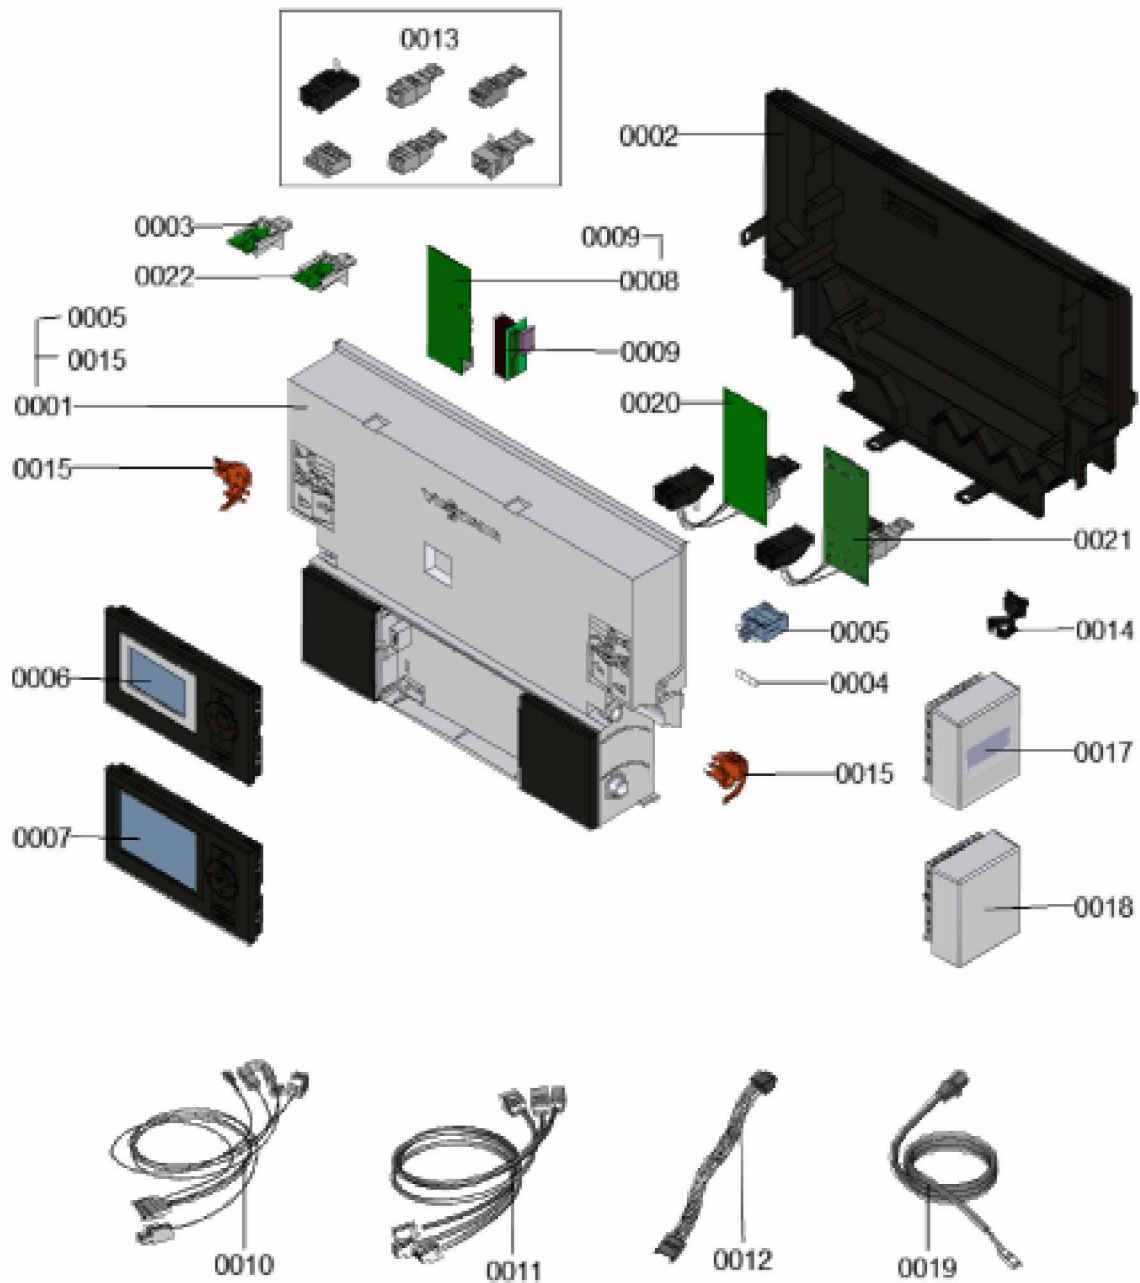

1.2. Graphique 7121948