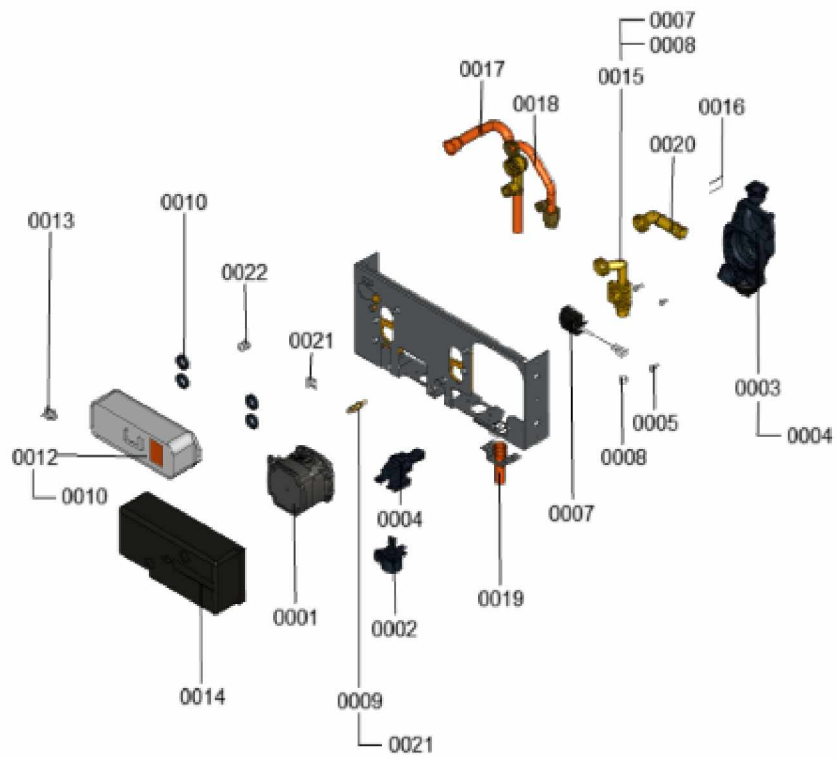

1.2. Graphique 7121869