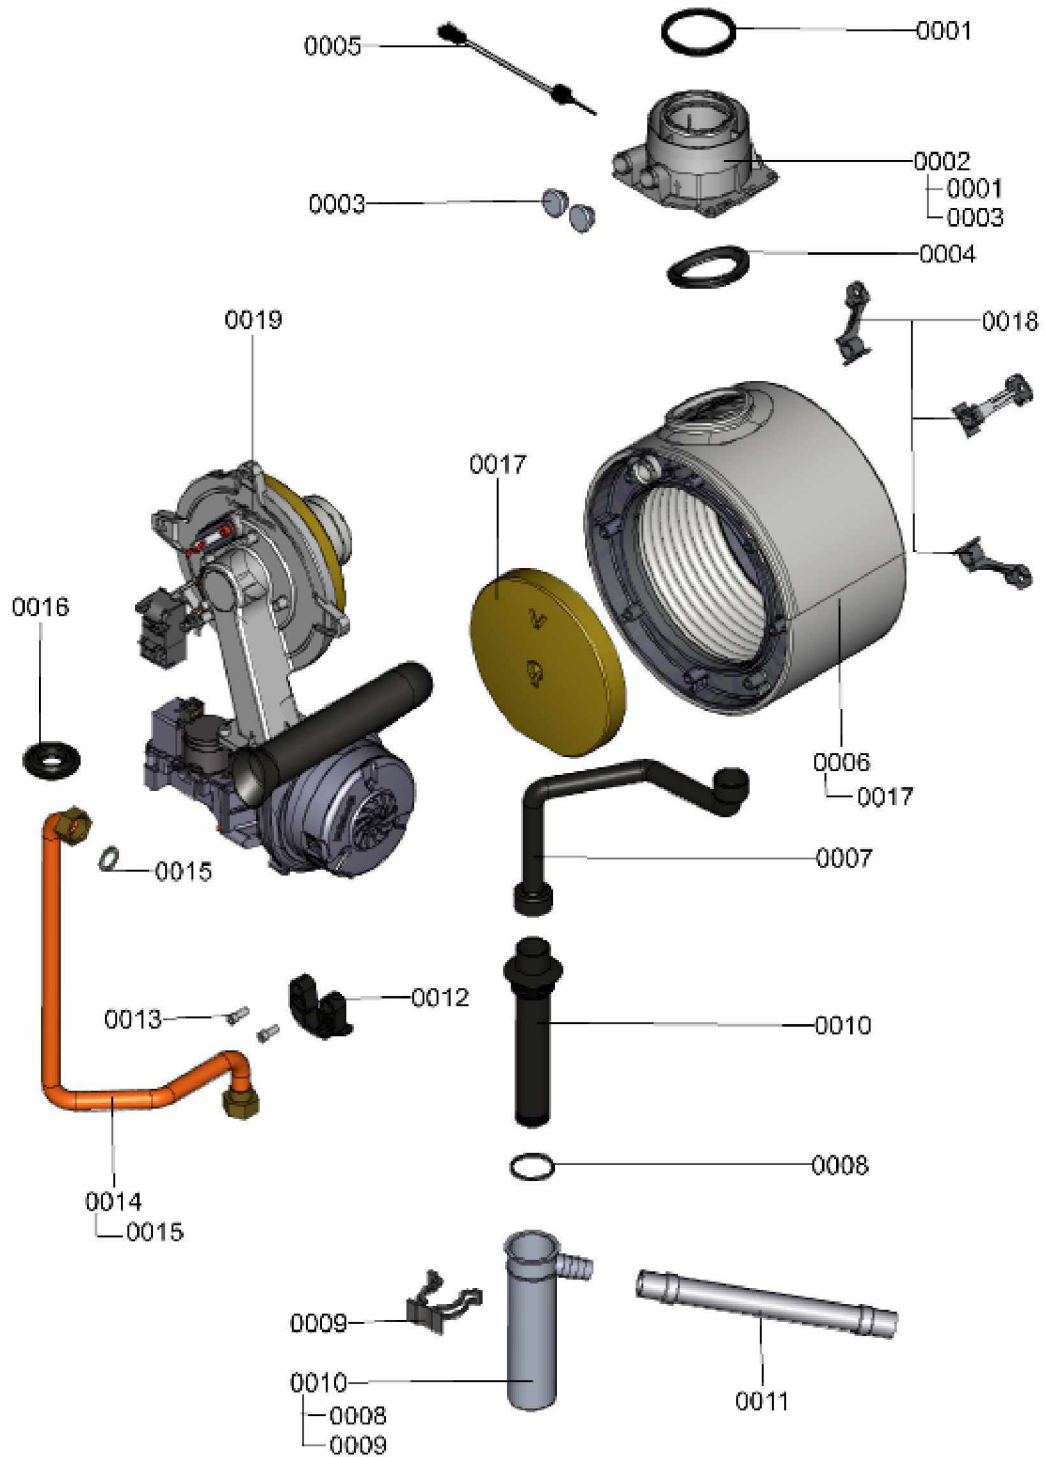

1.2. Graphique 7121891

1. Liste des pièces 7121882 Hydraulique

1.1. Liste des pièces

Position	N° produit.	Désignation	GrpMat	Quantité	Prix catalogue / pc.
0001	7836994	Vase d'expansion à membrane	754	1	123.00 EUR
0002	7836996	Appui vase d'expansion à membrane	754	1	48.00 EUR
0003	7826474	Conduite de raccordement vase d'expans.	754	1	20.00 EUR
0004	7827943	Clips D=8 (5 pièces)	754	1	8.20 EUR
0005	7819959	Thermo-switch	754	1	21.00 EUR
0006	7828002	Kit joints A 10 x 15 x 1,5 (5 pièces)	754	1	8.20 EUR
0007	7819967	Sonde de température	754	1	49.00 EUR
0008	7822353	Robinet de purge d'air G 3/8"	754	1	10.60 EUR
0009	7839375	Tube raccordement échangeur de chaleur	754	1	104.00 EUR
0010	7835809	Tuyau transparent 10 x 1,5 x 1500	754	1	35.00 EUR
0011	7826214	Jeu de joints toriques 20,63x2,62 (5 piè	754	1	8.20 EUR
0012	7827996	Passe-câble (5 pièces)	754	1	27.00 EUR
0013	7822769	Jeu de clips de fixation (2 pièces)	754	1	5.90 EUR
0014	7835421	Manomètre 0 à 4 bars	754	1	39.00 EUR
0015	7828639	Coude de raccordement retour chauffage	754	1	39.00 EUR
0016	7827429	Collier à ressort DN 25 (5 unités)	754	1	13.00 EUR
0017	7826470	Tube de raccordement HR(retour chauf.)	754	1	23.00 EUR
0018	7826454	Coude de raccordement HR	754	1	55.00 EUR
0019	7819971	Purgeur d'air automatique G 3/8"	754	1	16.50 EUR
0020	7833800	Pointe de blocage Ø 22 (5 pièces)	754	1	11.50 EUR
0021	7834194	Douille de traversée RLE	754	1	32.00 EUR
0022	7822894	Kit de joints pour connecteurs (5 pièces)	754	1	15.00 EUR
0023	7831409	Joint torique étanchéité 8x2 (5 pièces)	754	1	13.00 EUR
0024	7827944	Clip D=10 (5 pièces)	754	1	10.70 EUR
0025	7121869	Aqua-platine	T6999	1	Sur demande