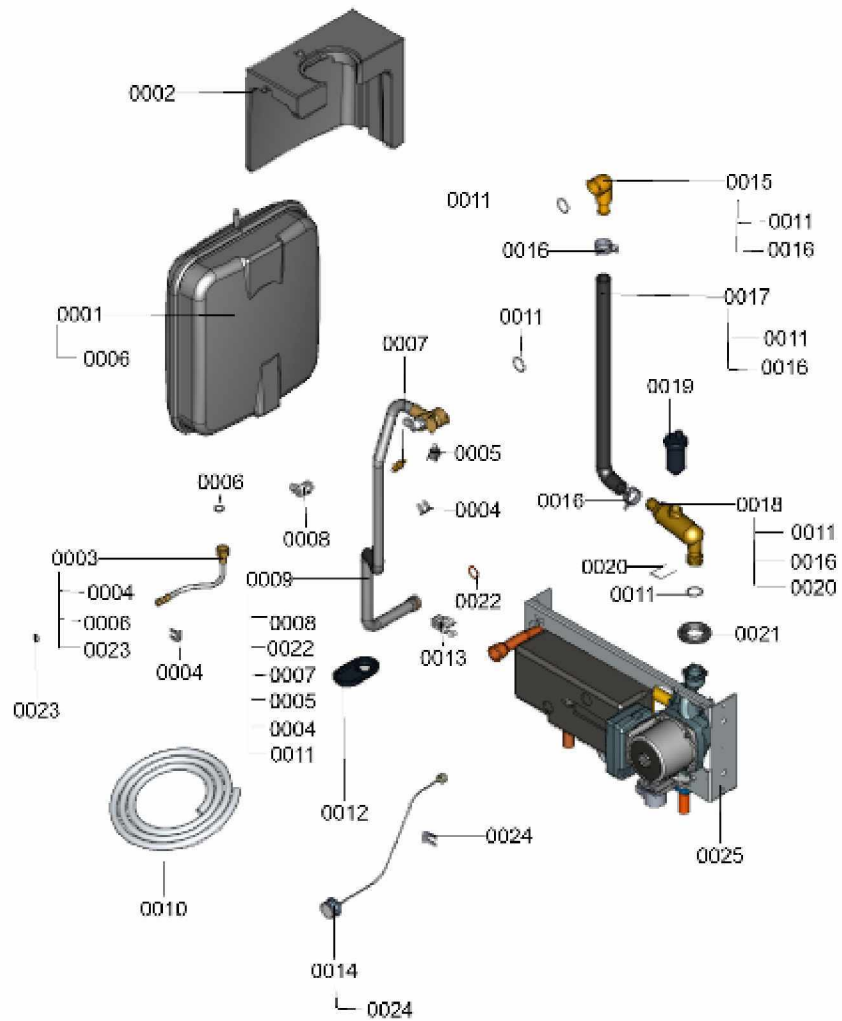

1.2. Graphique 7121882