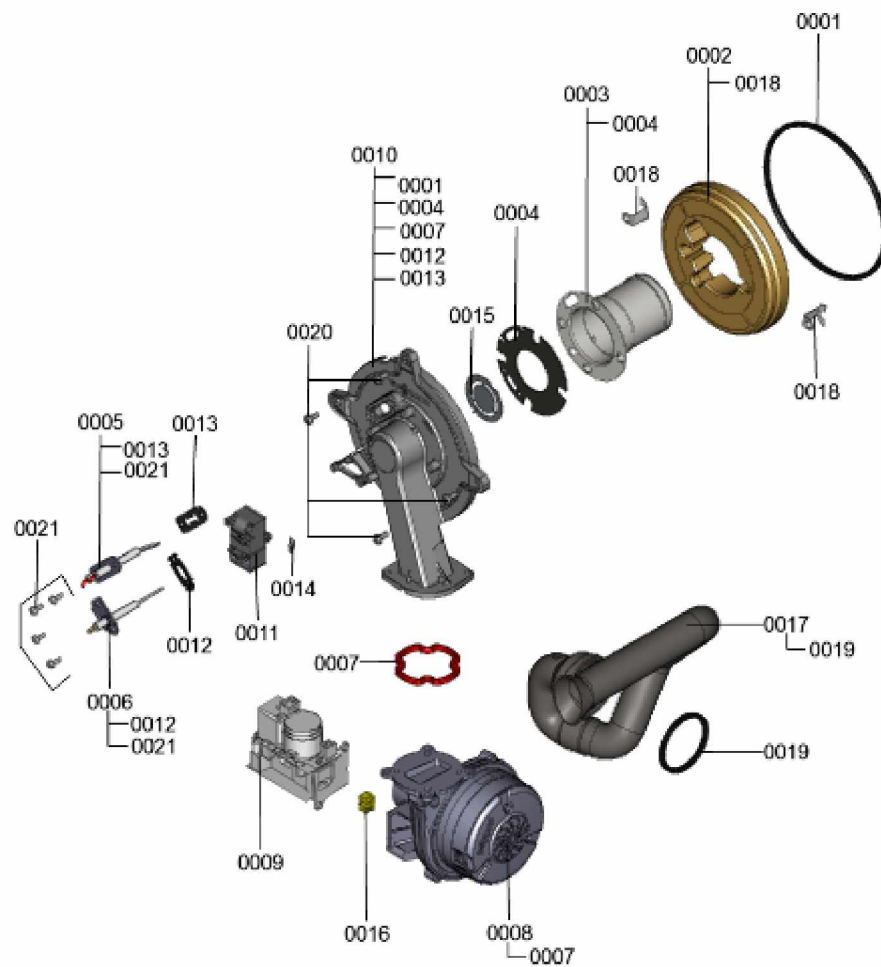

1.2. Graphique 7360022

1. Liste des pièces 7121697 Brûleur

1.1. Liste des pièces

Position	N° produit.	Désignation	GrpMat	Quantité	Prix catalogue / pc.
0001	7836177	Joint brûleur D=187 (1 pièce)	754	1	28.00 EUR
0002	7836998	Bloc isolant (porte)	754	1	55.00 EUR
0003	7826512	Brûleur cylindrique B2xx 68 GN/P	754	1	154.00 EUR
0004	7826514	Joint de tête de brûleur	754	1	17.60 EUR
0005	7826515	Electrode d'allumage	754	1	43.00 EUR
0006	7836449	Electrode d'ionisation 13/19kW	754	1	40.00 EUR
0007	7829796	Joint sortie ventilateur	754	1	14.00 EUR
0008	7835765	Ventilateur radial NRG118 / 660 UPM	754	1	281.00 EUR
0009	7836324	Bloc combiné gaz CES10	754	1	157.00 EUR
0010	7836999	Porte brûleur B2xA 19-35	754	1	172.00 EUR
0011	7835633	Transformateur d'allumage	754	1	52.00 EUR
0012	7827024	Joint électrode d'ionisation (5 pièces)	754	1	14.10 EUR
0013	7827025	Joint électrode d'allumage (5 pièces)	754	1	14.10 EUR
0014	7819839	Fiche plate	754	1	10.90 EUR
0015	7836205	diaphragme	754	1	28.00 EUR
0016	7833974	Injecteur gaz 06 jaune	754	1	12.10 EUR
0017	7832700	Rallonge venturi	754	1	29.00 EUR
0018	7839449	Support (2 pièces)	754	1	33.00 EUR
0019	7839450	Joint DN65 (1 pièce)	754	1	12.10 EUR
0020	7844858	Vis de porte (4pcs)	754	1	12.10 EUR
0021	7862025	Vis cylindrique M6x16 (5 pièces)	754	1	13.20 EUR

1.2. Graphique 7121697

1. Liste des pièces 7121978 Hydraulique

1.1. Liste des pièces

Position	N° produit.	Désignation	GrpMat	Quantité	Prix catalogue / pc.
0001	7827932	Moteur pas à pas	754	1	75.00 EUR
0002	7831658	Dispositif de départ	754	1	156.00 EUR
0003	7828042	Bouchon D=8/ D=10	754	1	14.00 EUR
0004	7827944	Clip D=10 (5 pièces)	754	1	11.30 EUR
0005	7826216	Joints torique 9,6 x 2,4 (5pcs)	754	1	13.60 EUR
0006	7839524	Tôle de fixation système hydraulique	754	1	32.00 EUR