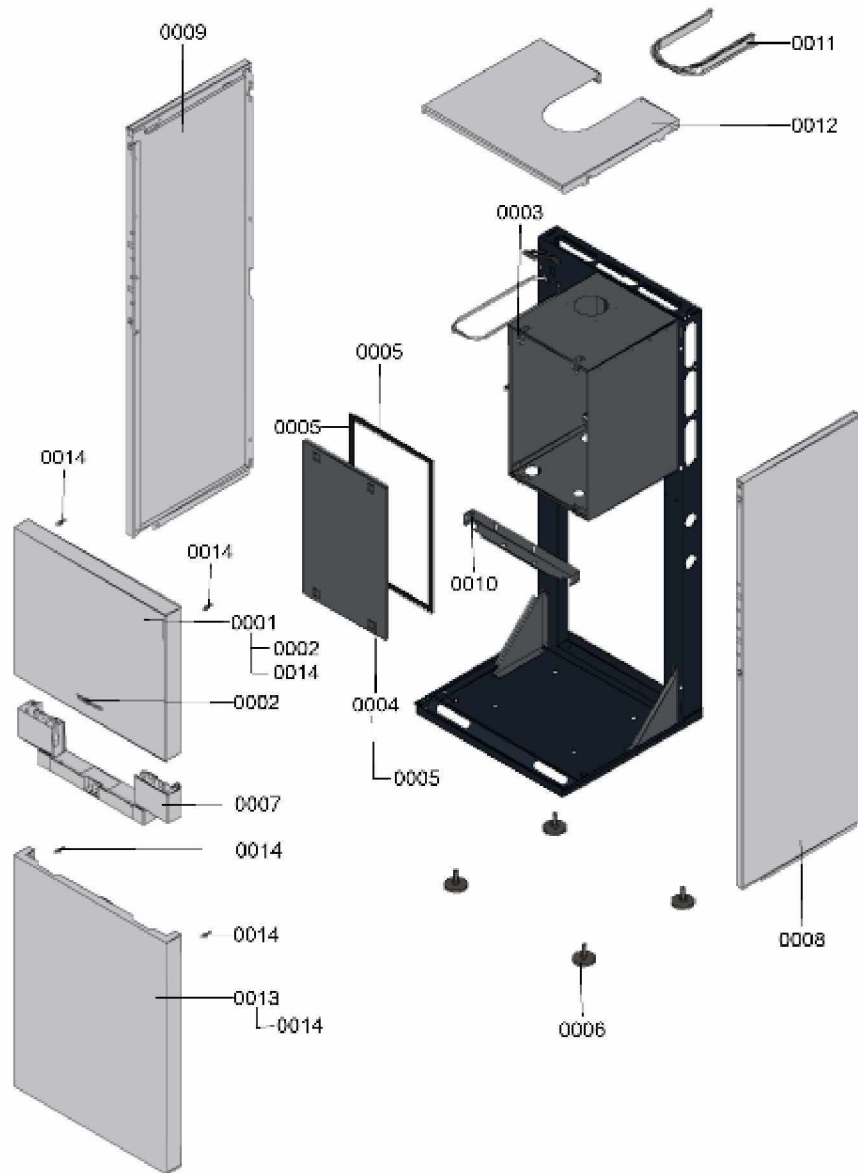

1.2. Graphique 7359987