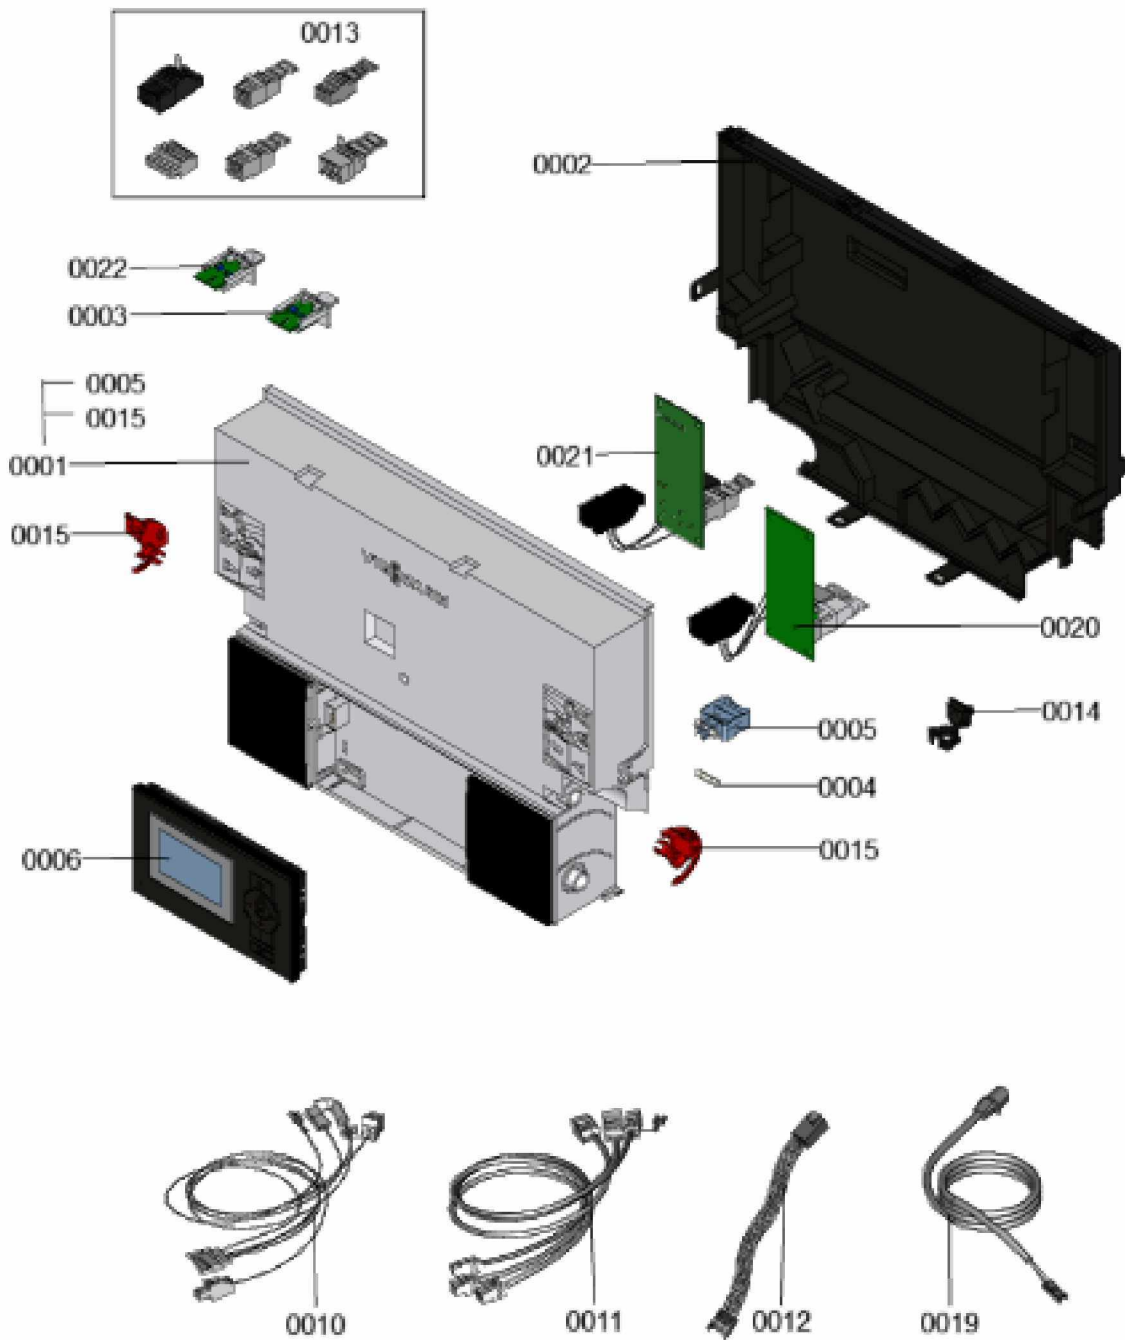

1.2. Graphique 7360022