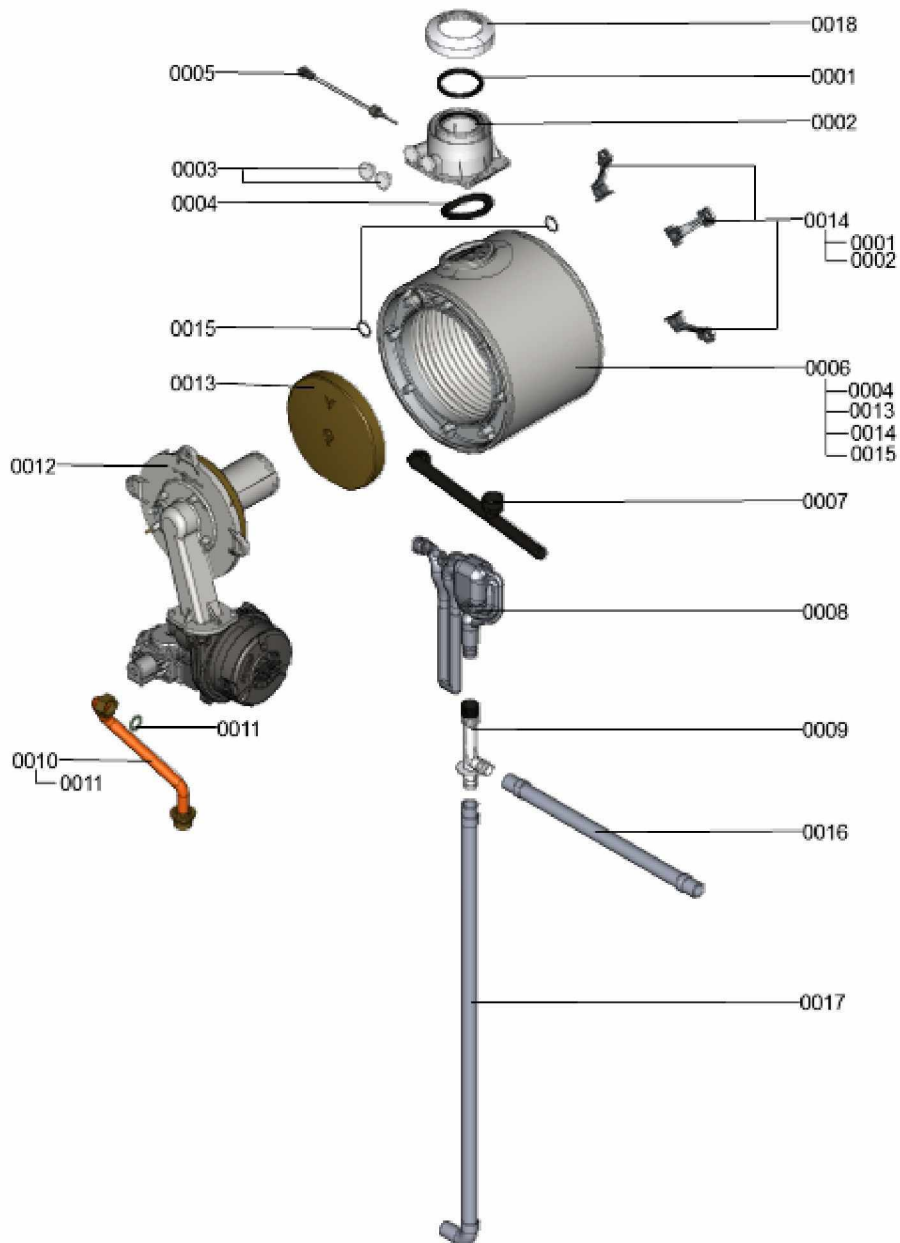

1.2. Graphique 7359660

1. Liste des pièces 7359692 Régulation

1.1. Liste des pièces

Position	N° produit.	Désignation	GrpMat	Quantité	Prix catalogue / pc.
0001	7840760	Cache du coffret de raccordement	754	1	35.00 EUR
0002	7835644	Charnière (2 pièces)	754	1	13.30 EUR
0003	7835579	Joint de tôle de façade	756	1	19.20 EUR
0004	7870767	Régulation VBC113-F22.001	752	1	373.00 EUR
0005	7841649	Faisceau de câbles X20	754	1	28.00 EUR
0006	7875205	Câble d'allumage et d'ionisation	754	1	35.00 EUR
0007	7855624	Câble de raccordement de la vanne gaz 35	754	1	10.80 EUR
0008	7843285	Câble de raccordement ventilateur 100	754	1	27.00 EUR
0009	7838298	Câble de raccordement moteur pas à pas	754	1	13.30 EUR
0010	7404396	Fusible T 2,5A/250V (10 pièces)	754	1	13.10 EUR
0011	7837053	Sonde de temp. extérieure NTC 10 k Ω	630	1	141.00 EUR
0012	7844677	Toron de câbles X21	754	1	8.50 EUR
0013	7843284	Câble de raccordement pompe de circuit	754	1	13.30 EUR