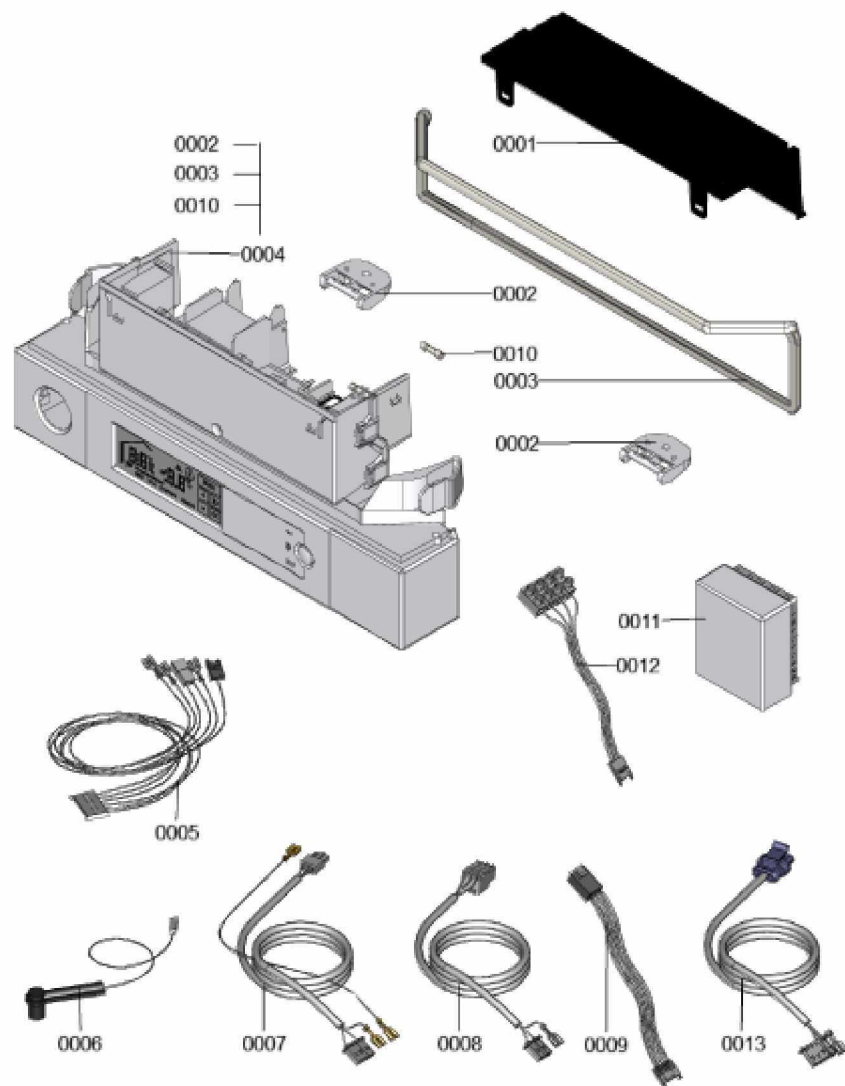

1.2. Graphique 7359660

1. Liste des pièces 7359692 Régulation

1.1. Liste des pièces

Position	N° produit.	Désignation	GrpMat	Quantité	Prix catalogue / pc.
0001	7840760	Cache du coffret de raccordement	754	1	35.00 EUR
0002	7835644	Charnière (2 pièces)	754	1	13.30 EUR
0003	7835579	Joint de tôle de façade	756	1	19.20 EUR
0004	7870767	Régulation VBC113-F22.001	752	1	373.00 EUR
0005	7841649	Faisceau de câbles X20	754	1	28.00 EUR
0006	7875205	Câble d'allumage et d'ionisation	754	1	35.00 EUR
0007	7855624	Câble de raccordement de la vanne gaz 35	754	1	10.80 EUR
0008	7843285	Câble de raccordement ventilateur 100	754	1	27.00 EUR
0009	7838298	Câble de raccordement moteur pas à pas	754	1	13.30 EUR
0010	7404396	Fusible T 2,5A/250V (10 pièces)	754	1	13.10 EUR
0011	7837053	Sonde de temp. extérieure NTC 10 k Ω	630	1	141.00 EUR
0012	7844677	Toron de câbles X21	754	1	8.50 EUR
0013	7843284	Câble de raccordement pompe de circuit	754	1	13.30 EUR

1.2. Graphique 7359692

1. Liste des pièces 7124413 Hydraulique

1.1. Liste des pièces

Position	N° produit.	Désignation	GrpMat	Quantité	Prix catalogue / pc.
0001	7828750	Purgeur d'air	754	1	30.00 EUR
0002	7831408	Joint torique 34 x 3 (5 pièces)	756	1	Sur demande
0003	7828757	Clapet anti-retour	756	1	41.00 EUR
0004	7836269	Joint torique 23,7 x 3,6 (5 pièces)	754	1	14.00 EUR
0005	7828756	Cartouche bipass	754	1	41.00 EUR
0006	7828761	Clip D=16 (5 pièces)	754	1	21.00 EUR
0007	7831530	Adaptateur moteur pas à pas	754	1	57.00 EUR
0008	7831415	Joints toriques (5 pièces) 19,8 x 3,6	754	1	14.00 EUR
0009	7831407	Joint torique 16 x 3 (5 pièces)	754	1	23.00 EUR
0010	7828762	Clips D=18 (5 pièces)	754	1	13.00 EUR
0011	7828748	Moteur pas à pas (linéaire) CPK	754	1	81.00 EUR
0012	7840565	Moteur circulateur UPM3 15-75	754	1	341.00 EUR
0013	7837892	Soupape de sécurité 3 bars	754	1	30.00 EUR
0014	7840566	Hydraulique départ	754	1	414.00 EUR