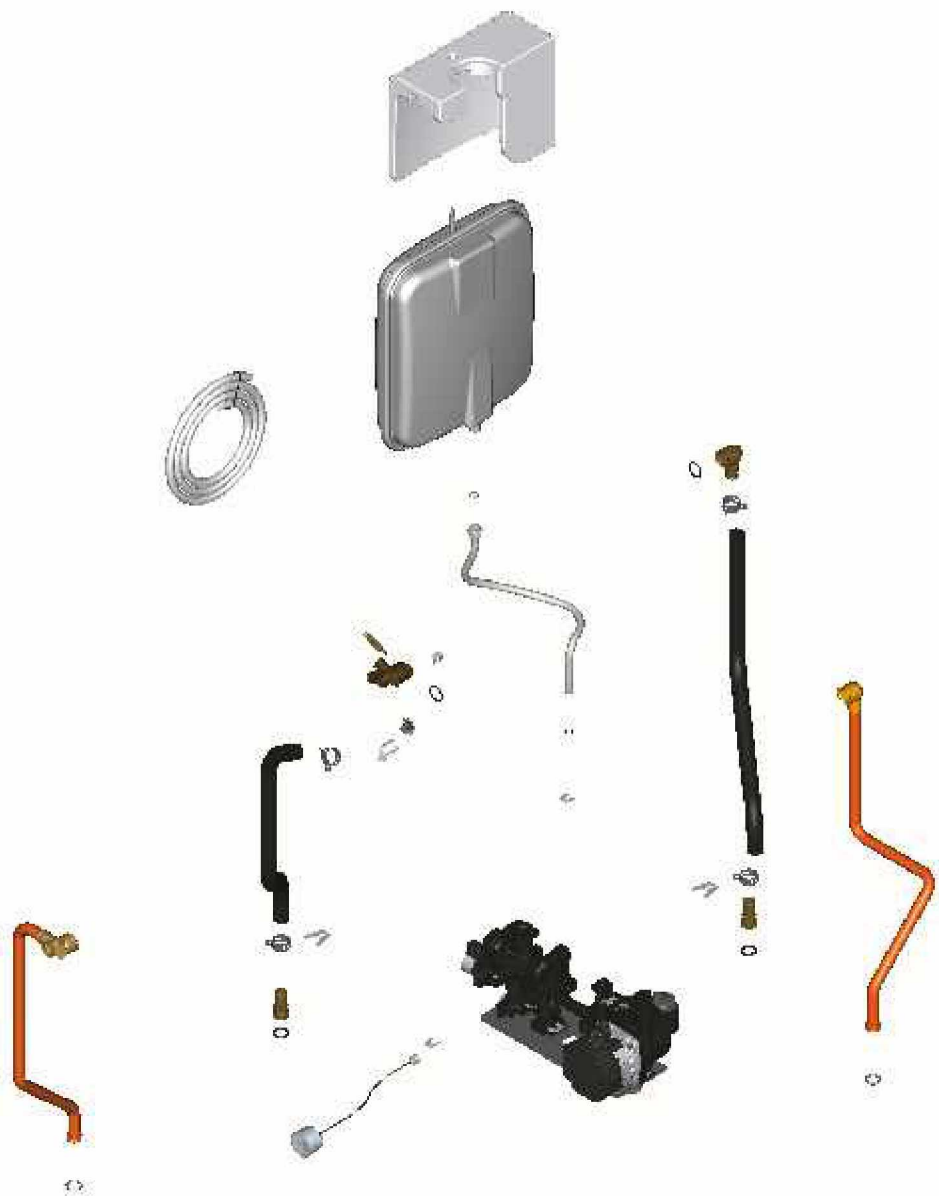

1. Liste des pièces 7124414 Hydraulique

1.1. Liste des pièces

Position	N° produit.	Désignation	GrpMat	Quantité	Prix catalogue / pc.
0001	7837231	Vase d'expansion 8L	754	1	117.00 EUR
0002	7837260	Protection vase d'expansion	754	1	47.00 EUR
0003	7828002	Kit joints A 10 x 15 x 1,5 (5 pièces)	754	1	8.20 EUR
0004	7831502	Conduite de raccord. vase expansion G3/8	754	1	21.00 EUR
0005	7844804	Coude de raccordement retour chauffage	754	1	38.00 EUR
0006	7843363	Flexible pré-formé retour chauffage	754	1	53.00 EUR
0007	7827429	Collier à ressort DN 25 (5 unités)	754	1	13.00 EUR
0008	7828759	Clips D=10 (5 pièces)	754	1	20.00 EUR
0009	7827425	Clip D=8 étroit (5 unités)	754	1	9.40 EUR
0010	7826214	Jeu de joints toriques 20,63x2,62 (5 piè	754	1	8.20 EUR
0011	7822353	Robinet de purge d'air G 3/8"	754	1	10.60 EUR
0012	7819967	Sonde de température	754	1	49.00 EUR
0013	7831409	Joint torique étanchéité 8x2 (5 pièces)	754	1	13.00 EUR
0014	7843300	Flexible moulé départ chauffage	754	1	34.00 EUR
0015	7828762	Clips D=18 (5 pièces)	754	1	12.50 EUR
0016	7828766	Joint torique 17x4 (5 pièces)	754	1	14.00 EUR
0017	7838087	Manomètre	754	1	31.00 EUR
0018	7827943	Clips D=8 (5 pièces)	754	1	8.20 EUR
0019	7828638	Adaptateur flexible	754	1	29.00 EUR
0020	7825487	Limiteur temp de sécu. 210°F/99°C	754	1	21.00 EUR
0021	7828640	Coude de raccordement départ chauffage	754	1	39.00 EUR
0022	7124413	Hydraulique	T6999	1	Sur demande
0023	7835809	Tuyau transparent 10 x 1,5 x 1500	754	1	35.00 EUR