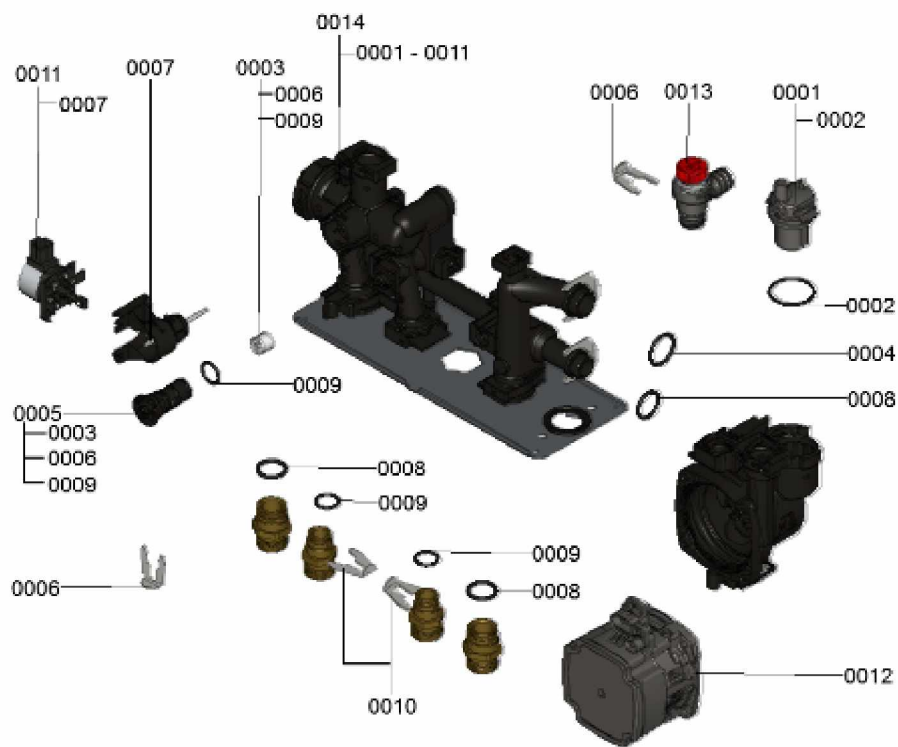

1.2. Graphique 7124413