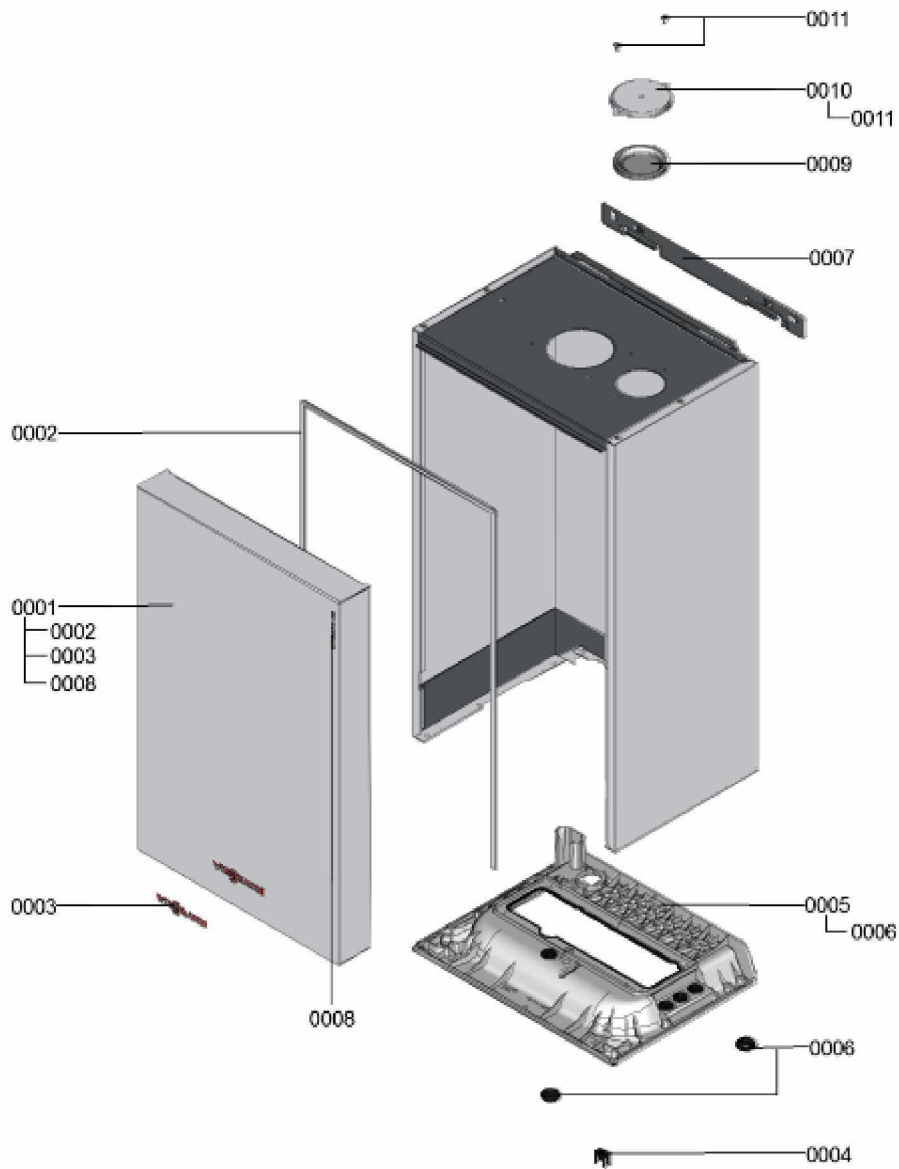

1.2. Graphique 7359440