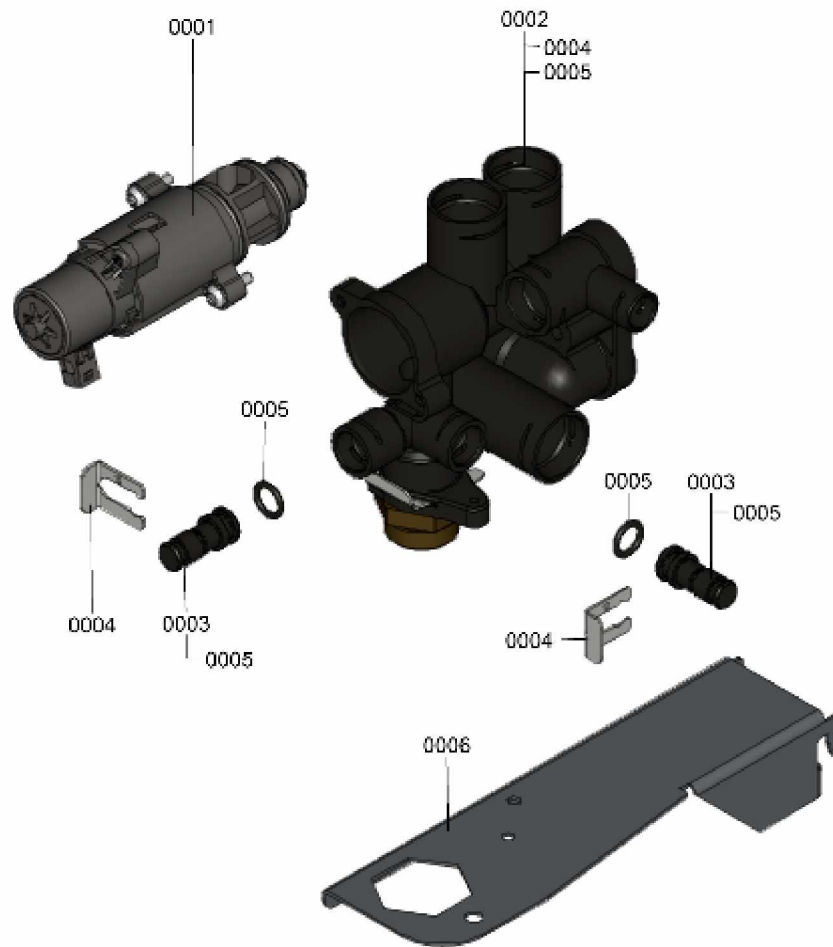

1.2. Graphique 7121978