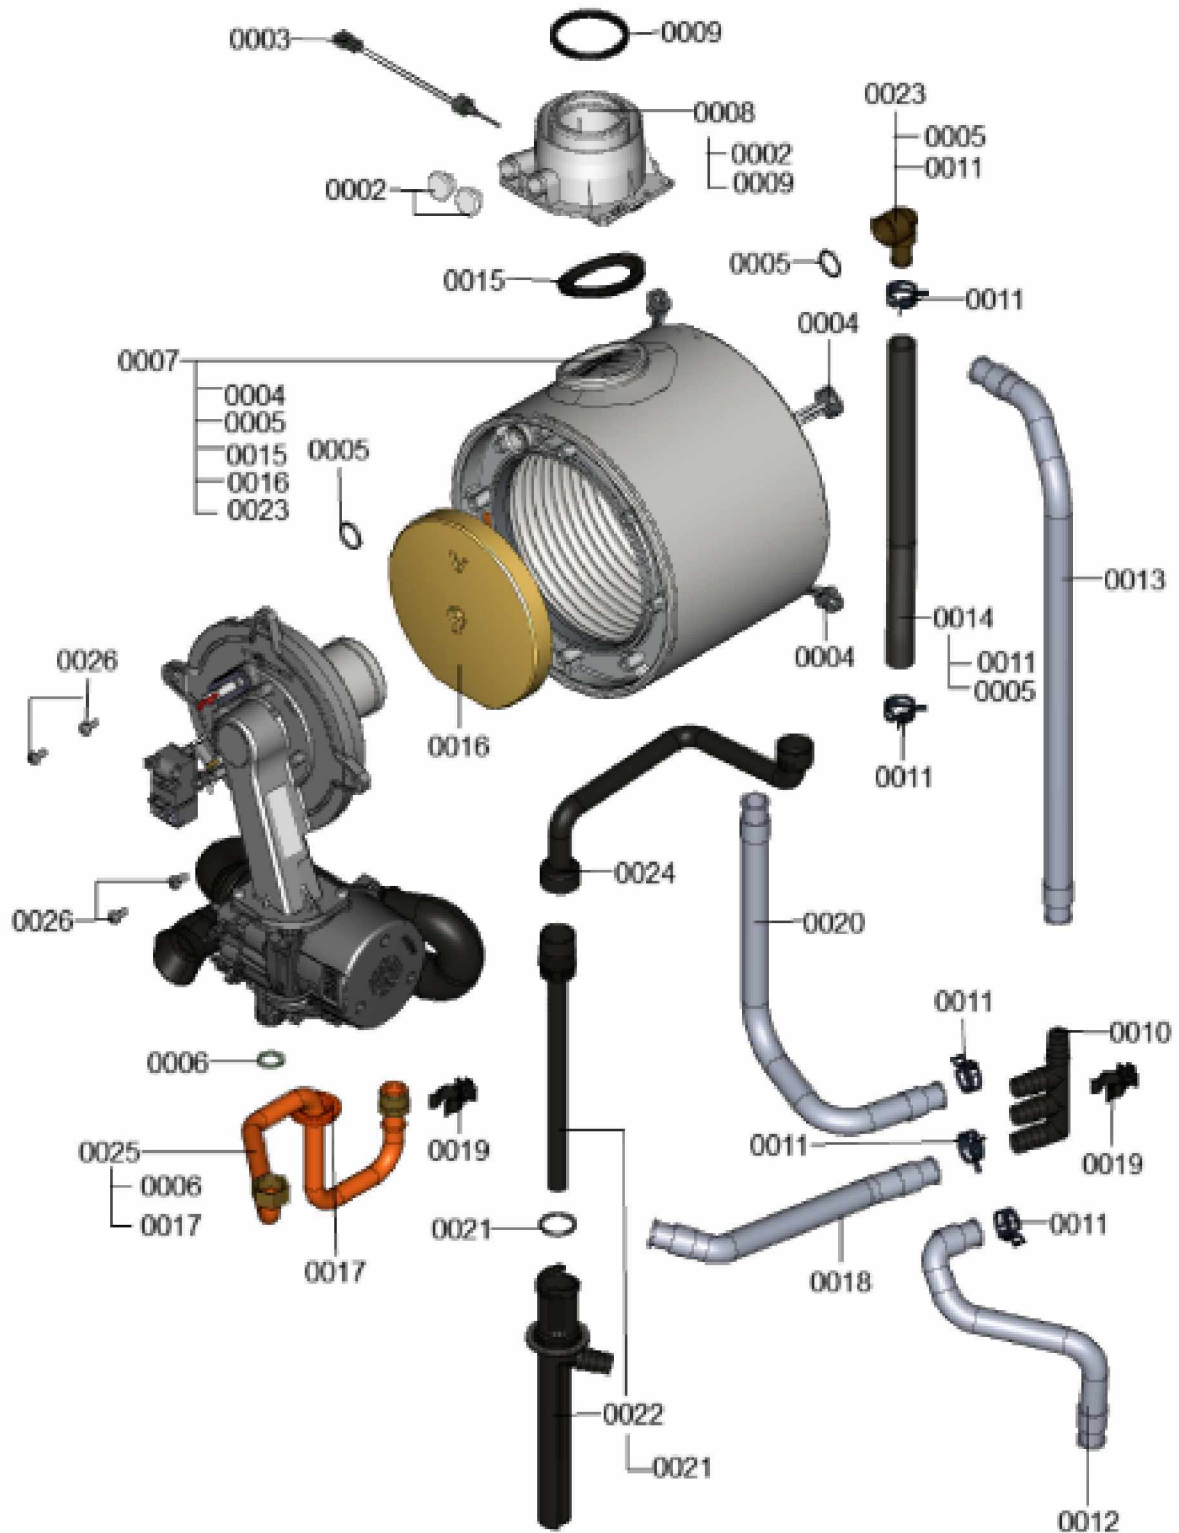

1.2. Graphique 7359375