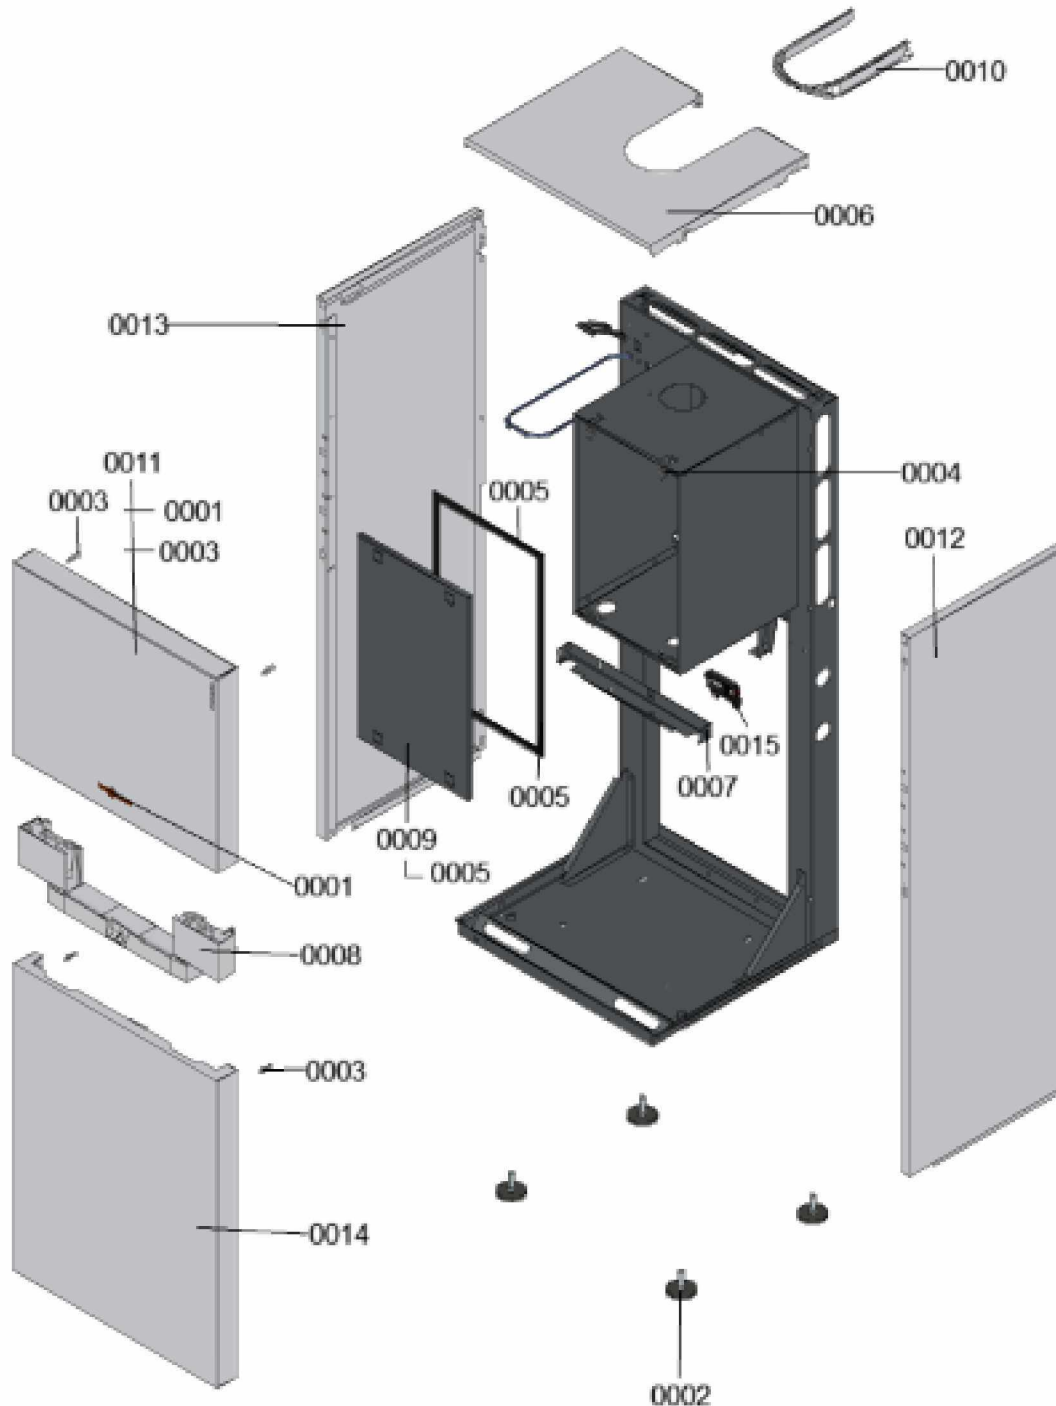

1.2. Graphique 7359384