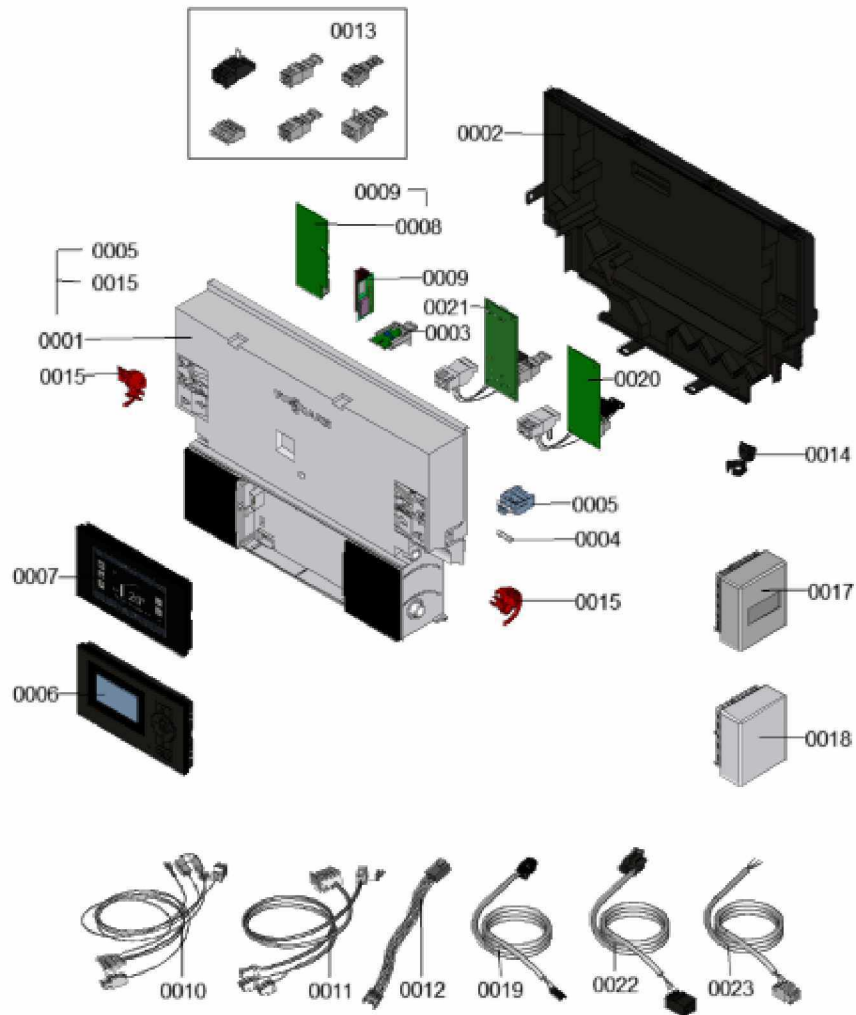

1.2. Graphique 7359848