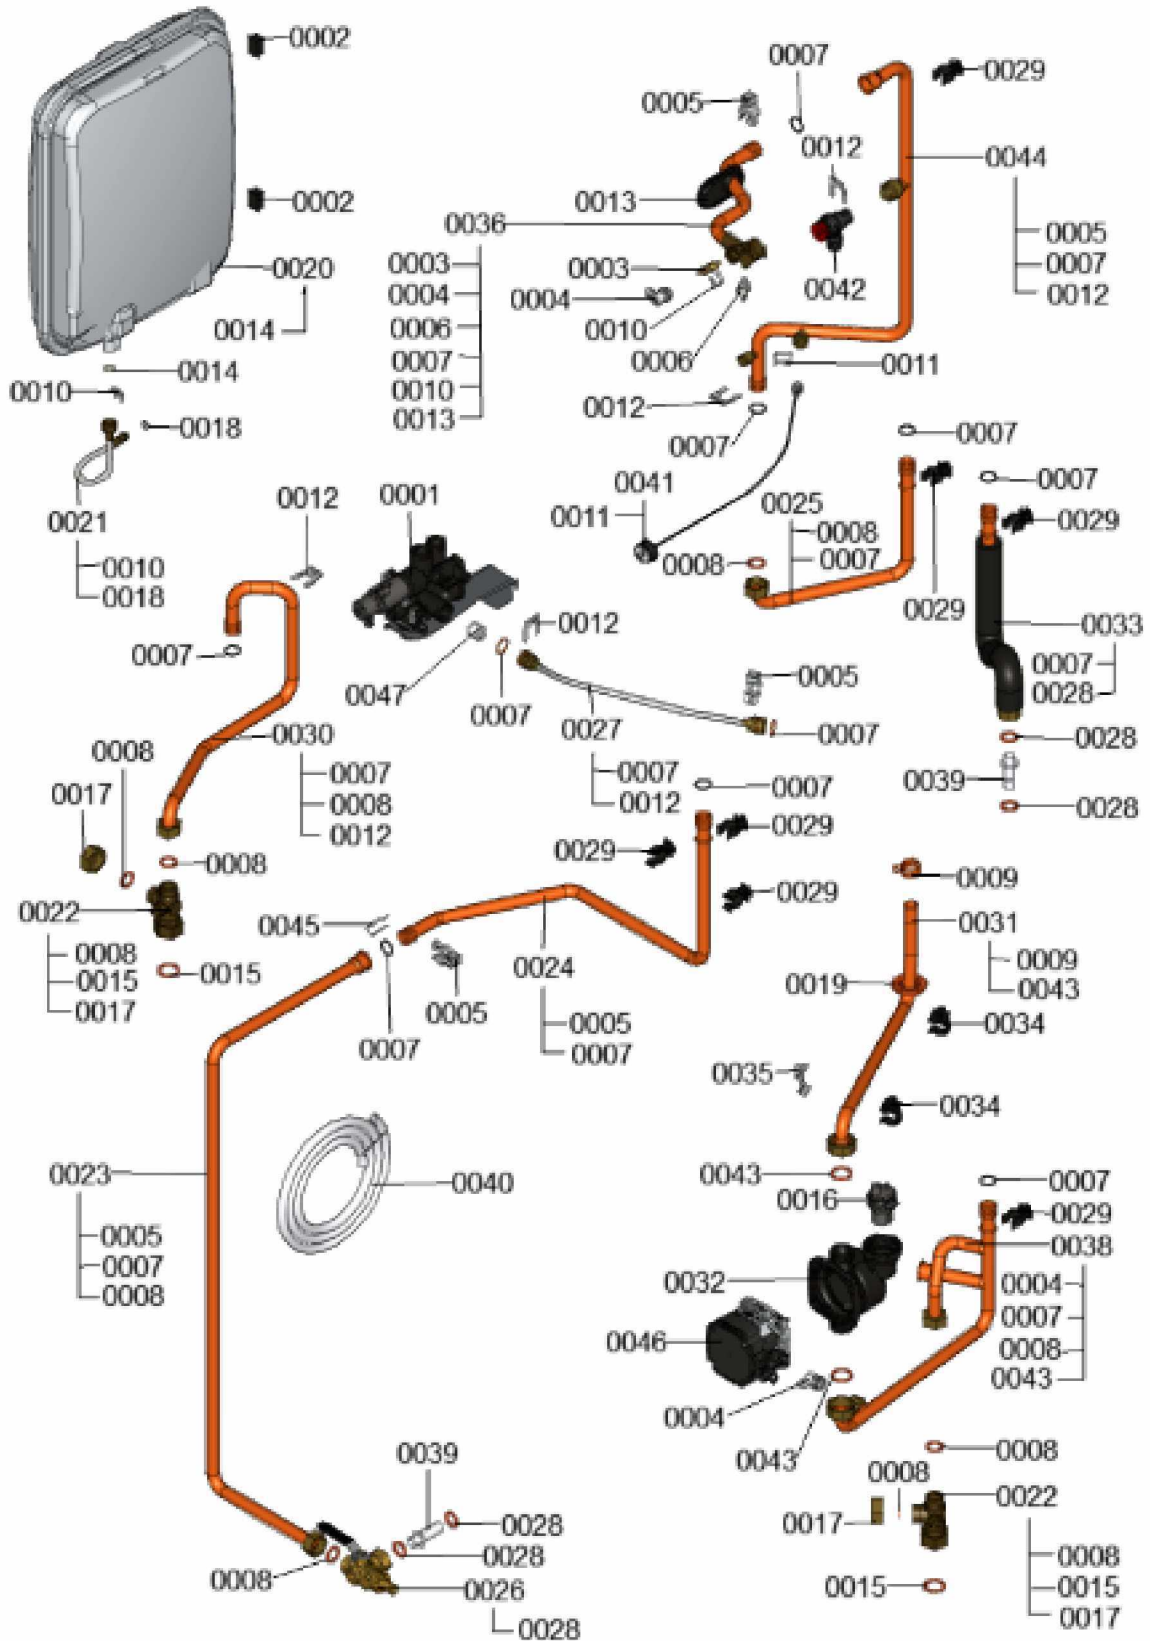

1.2. Graphique 7359402