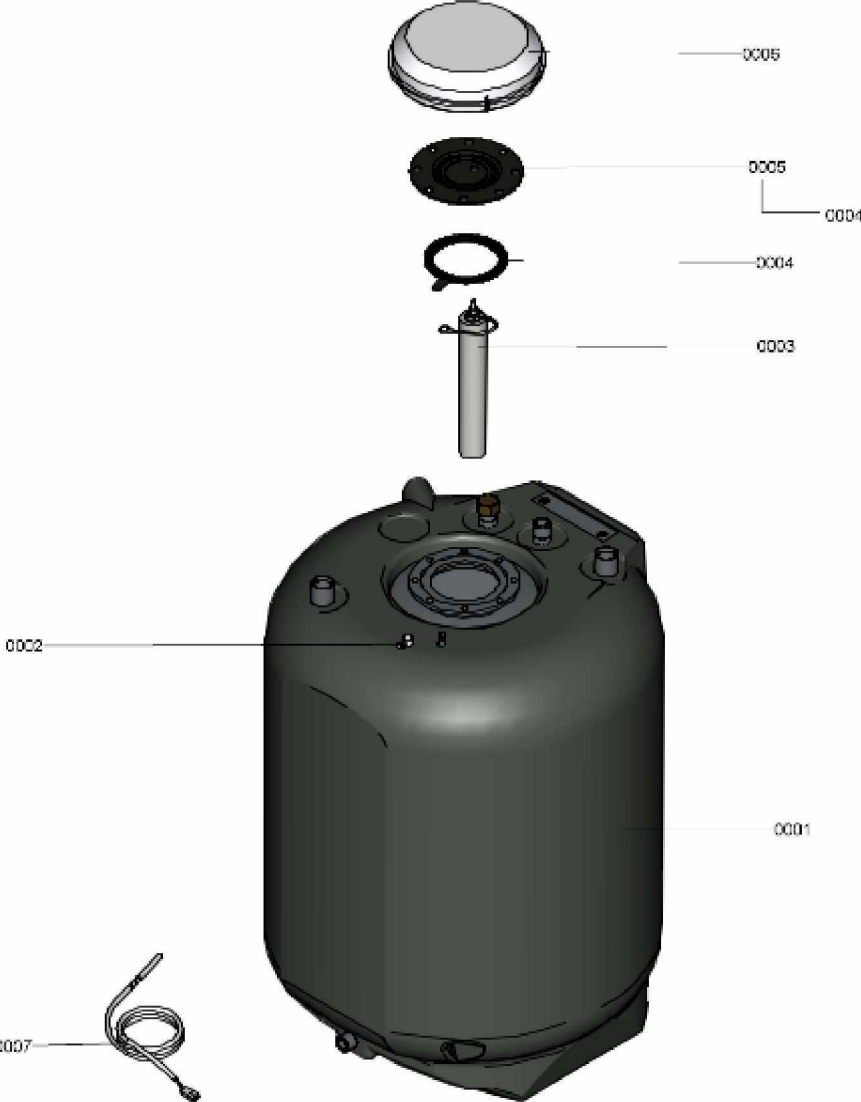

1.2. Graphique 7115767