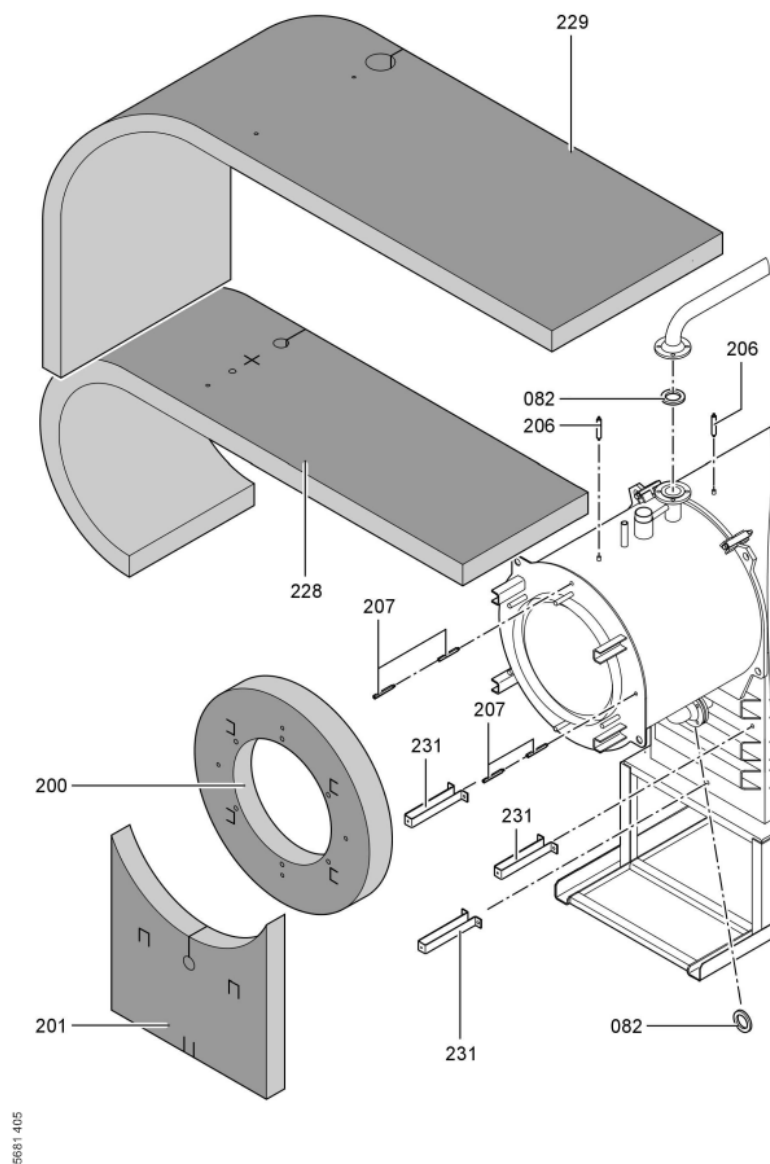

1.2. Graphique 7143193