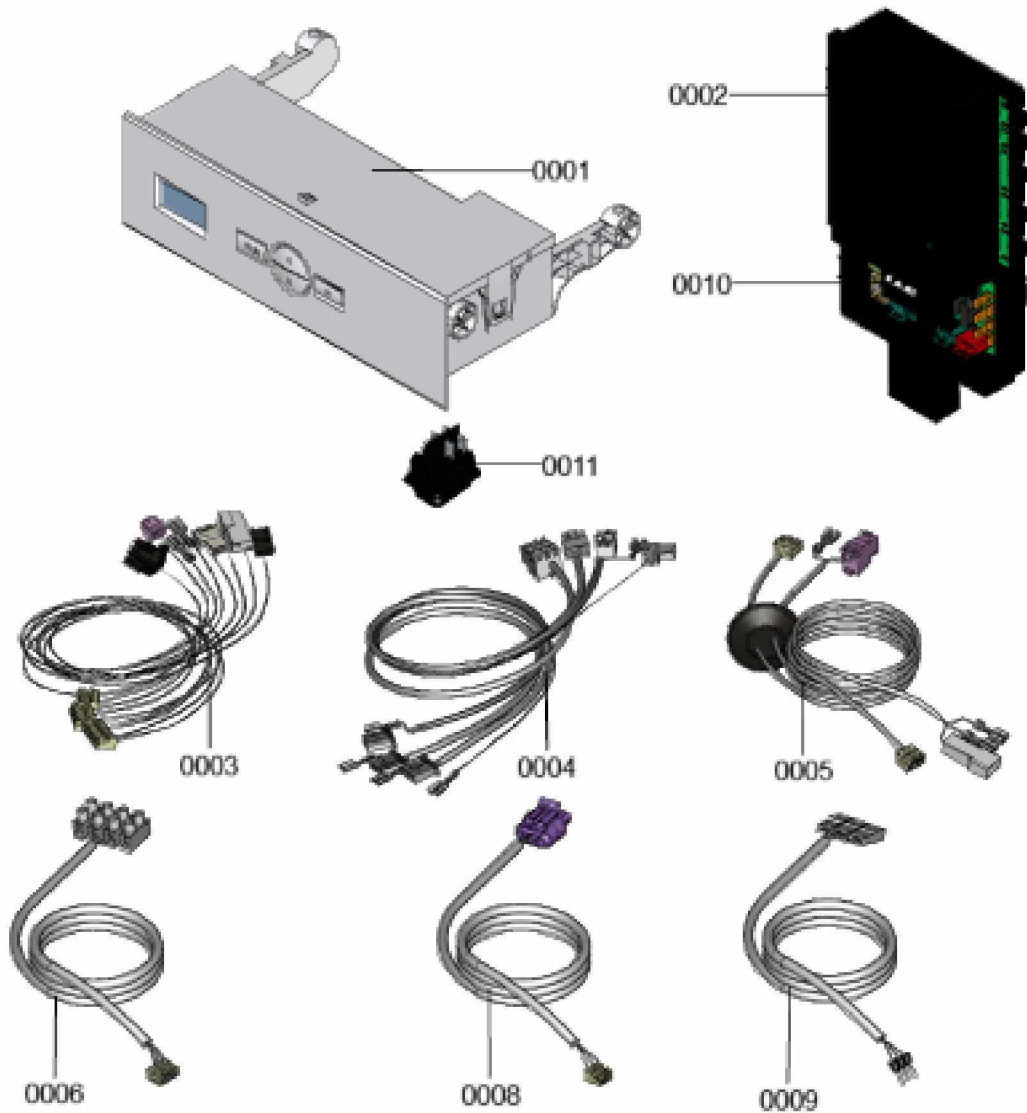

1.2. Graphique 7124528