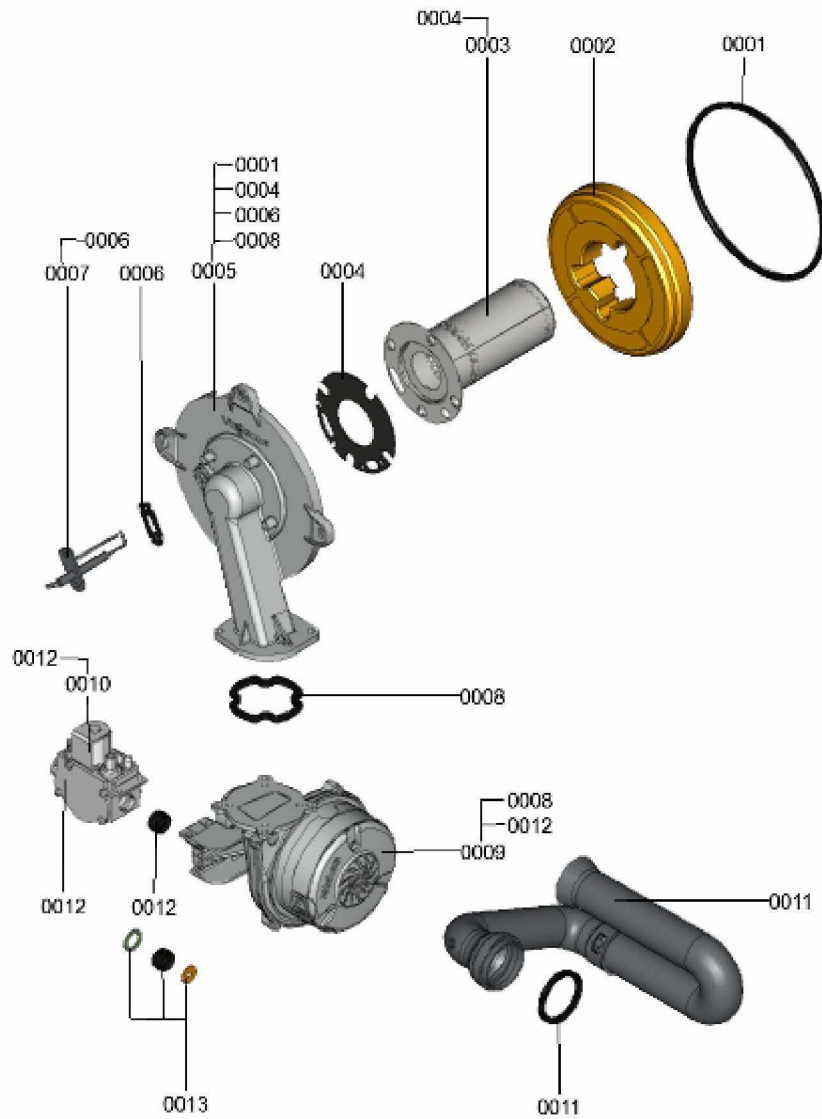

1.2. Graphique 7124524