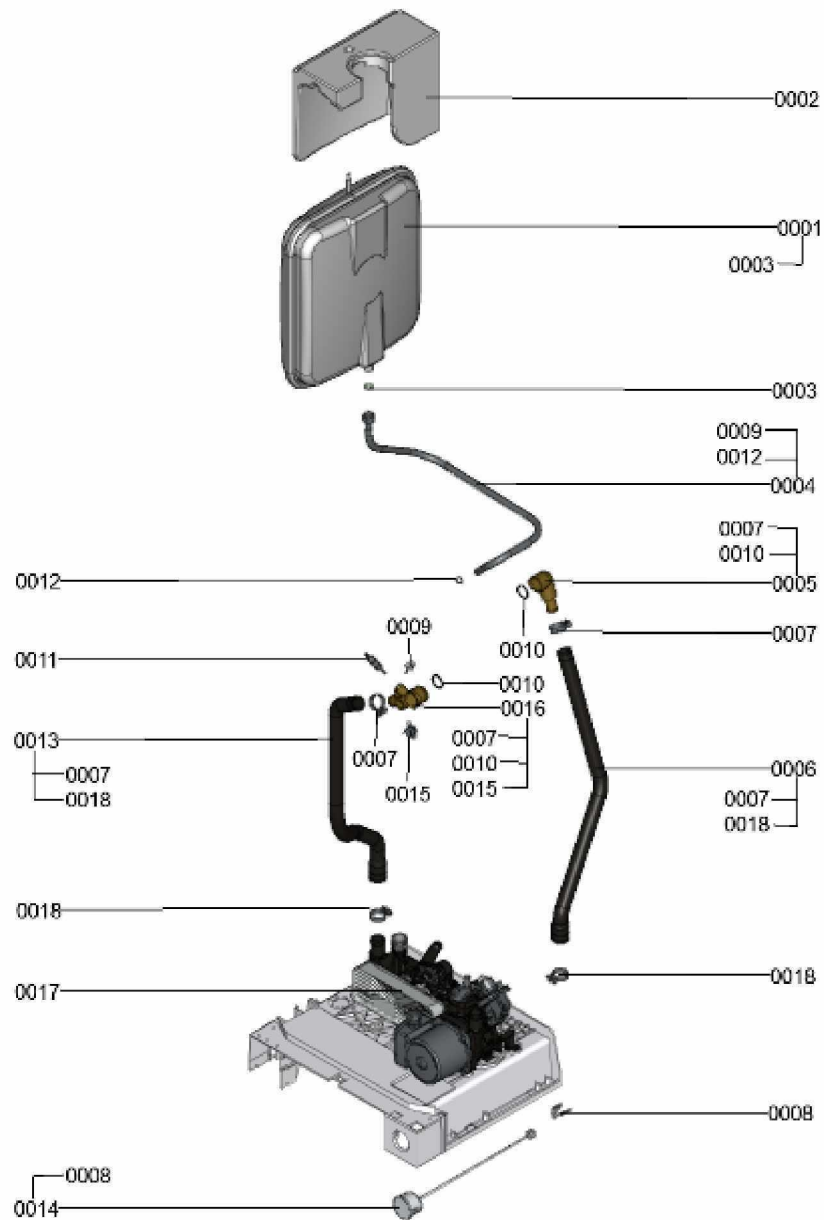

1.2. Graphique 7124583