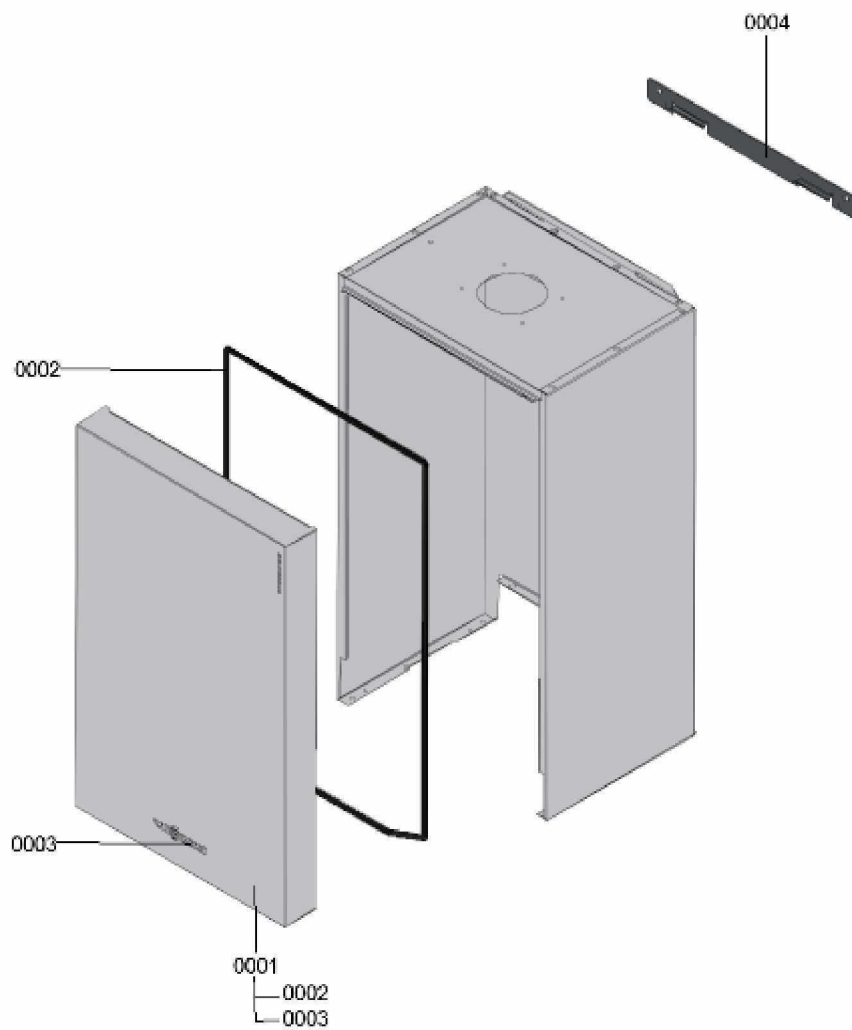

1.2. Graphique 7124459