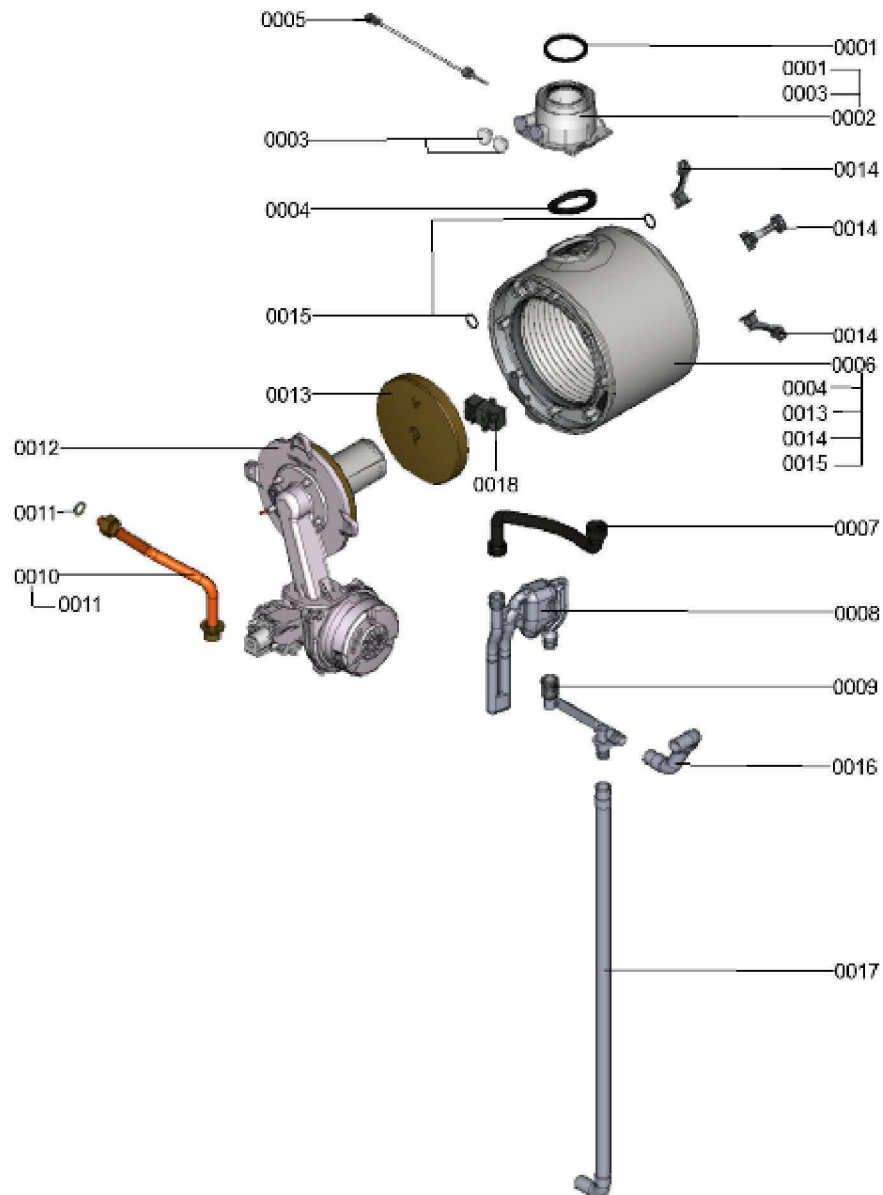

1.2. Graphique 7124523