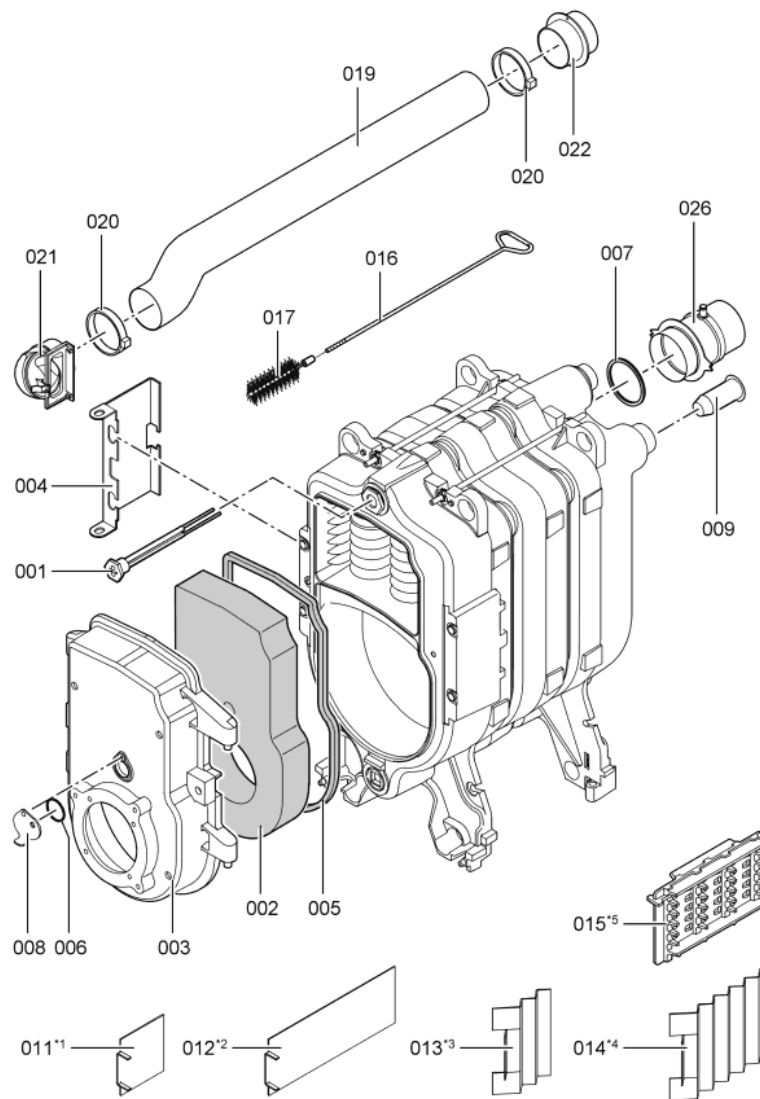

1.2. Graphique 7194952

14

5681 626