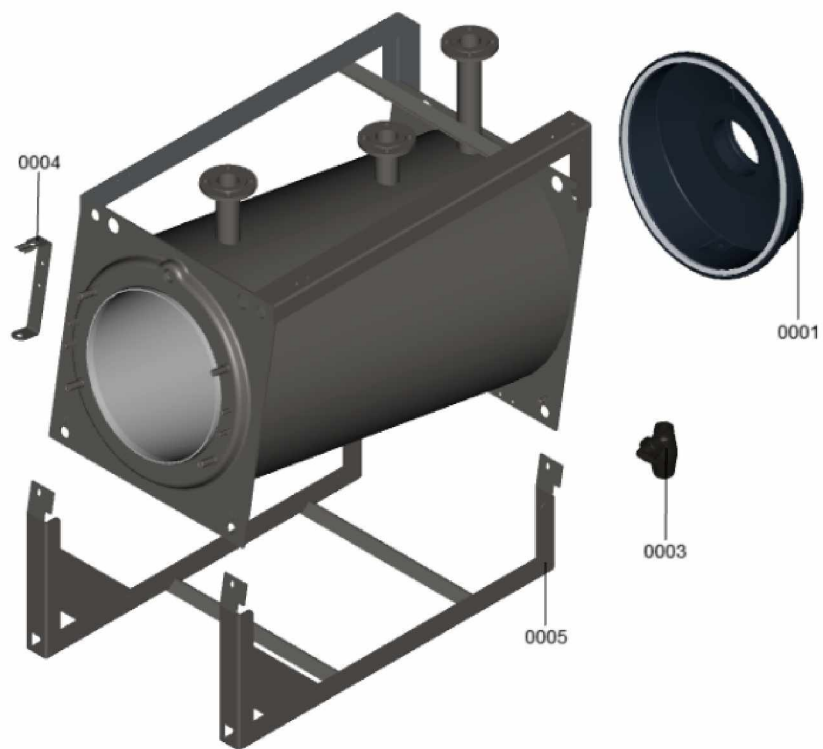

1. Liste des pièces 7359010 Chaudière

1.1. Liste des pièces

Position	N° produit.	Désignation	GrpMat	Quantité	Prix catalogue / pc.
0001	7824740	Boîte à fumées CM2 186-311 kW	754	1	733.00 EUR
0001	7824740	Boîte à fumées CM2 186-311 kW	754	1	733.00 EUR
0003	7824743	Syphon anti-odeur	754	1	27.00 EUR
0004	7836337	Attache de charnière CM2 170-285kW	754	1	44.00 EUR
0005	7843991	Fussgestell	754	1	Sur demande

1.2. Graphique 7359010

1. Liste des pièces 7359067 Isolation

1.1. Liste des pièces

Position	N° produit.	Désignation	GrpMat	Quantité	Prix catalogue / pc.
0001	7824706	Tôle avant supérieure CM2	754	1	166.00 EUR
0002	7826353	Tôle avant inférieure	754	1	239.00 EUR
0003	7826355	Hinterblech oben	754	1	180.00 EUR
0004	7826357	Hinterblech unten	754	1	150.00 EUR
0005	7826359	Tôle latérale av. droite arr. gauche CM2	754	1	188.00 EUR
0006	7826361	Tôle latérale avant G et arrière D	754	1	180.00 EUR
0007	7824718	Tôle supérieure droite CM2	754	1	166.00 EUR
0008	7824720	Tôle supérieure gauche CM2	754	1	150.00 EUR
0009	7824425	Cache pour Régulation	754	1	65.00 EUR
0010	7824722	Jaquette d'isolation	754	1	150.00 EUR
0011	7824724	Matelas isolant arrière CM2	754	1	54.00 EUR
0012	7824726	Matelas isolant avant	754	1	75.00 EUR
0013	7824728	Tôle de protection droite+gauche	754	1	67.00 EUR
0014	7841100	Schriftzug Vitocrossal 200	754	1	32.00 EUR
0015	7819438	Baguette d'angle VR1 / CU3A / VL3C	753	1	9.40 EUR
0016	7826362	Rail de fixation supérieure CM2	754	1	121.00 EUR
0017	7826363	Rail de fixation inférieure CM2	754	1	121.00 EUR
0018	7839716	Tôle latérale droite avant	754	1	192.00 EUR
0019	7826364	Kit visseries isolation Vitocrossal CM2	754	1	47.00 EUR