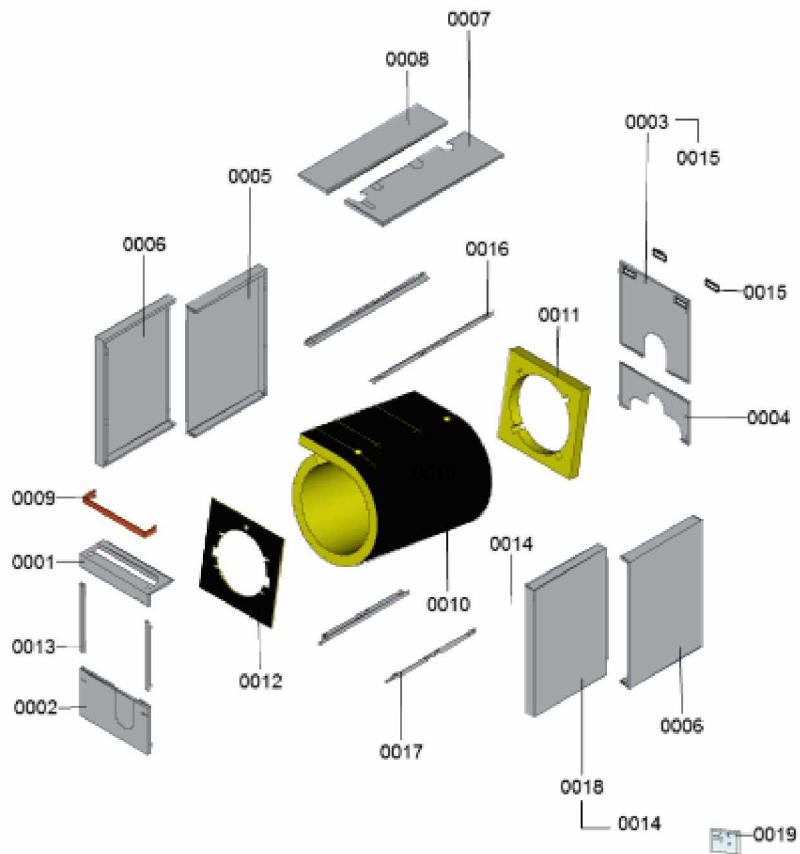

1.2. Graphique 7359067