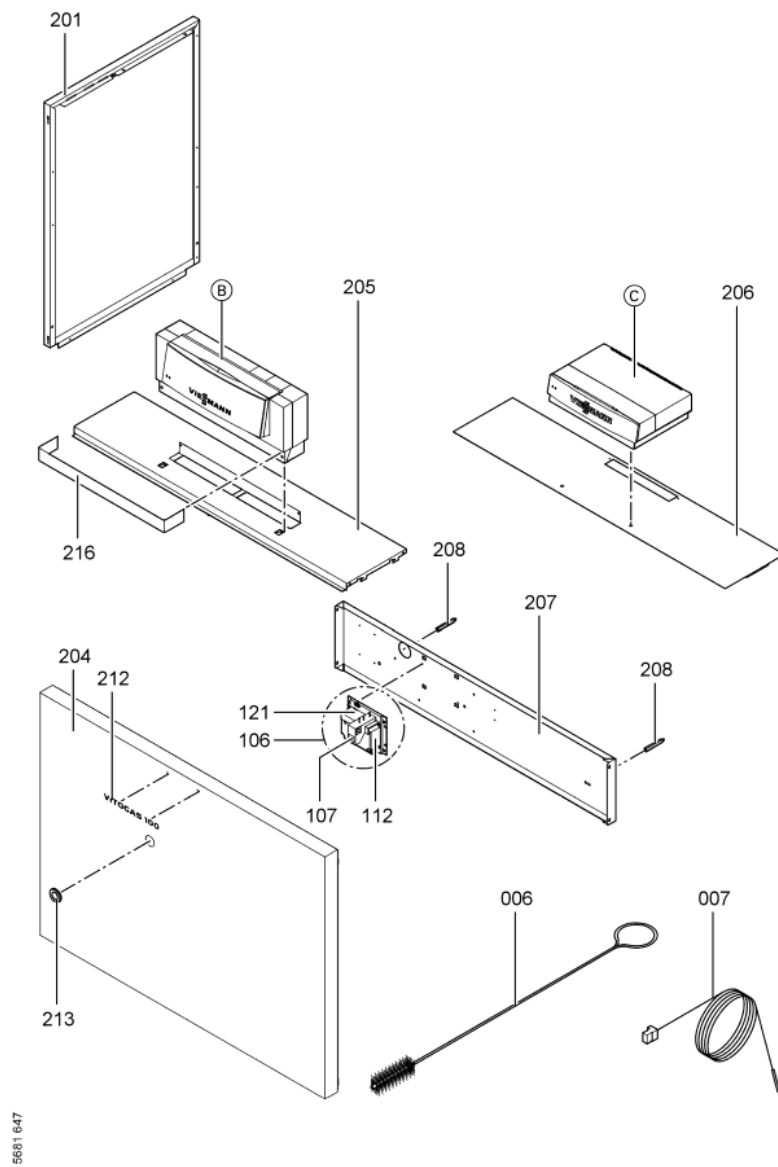

1.2. Graphique 7198343